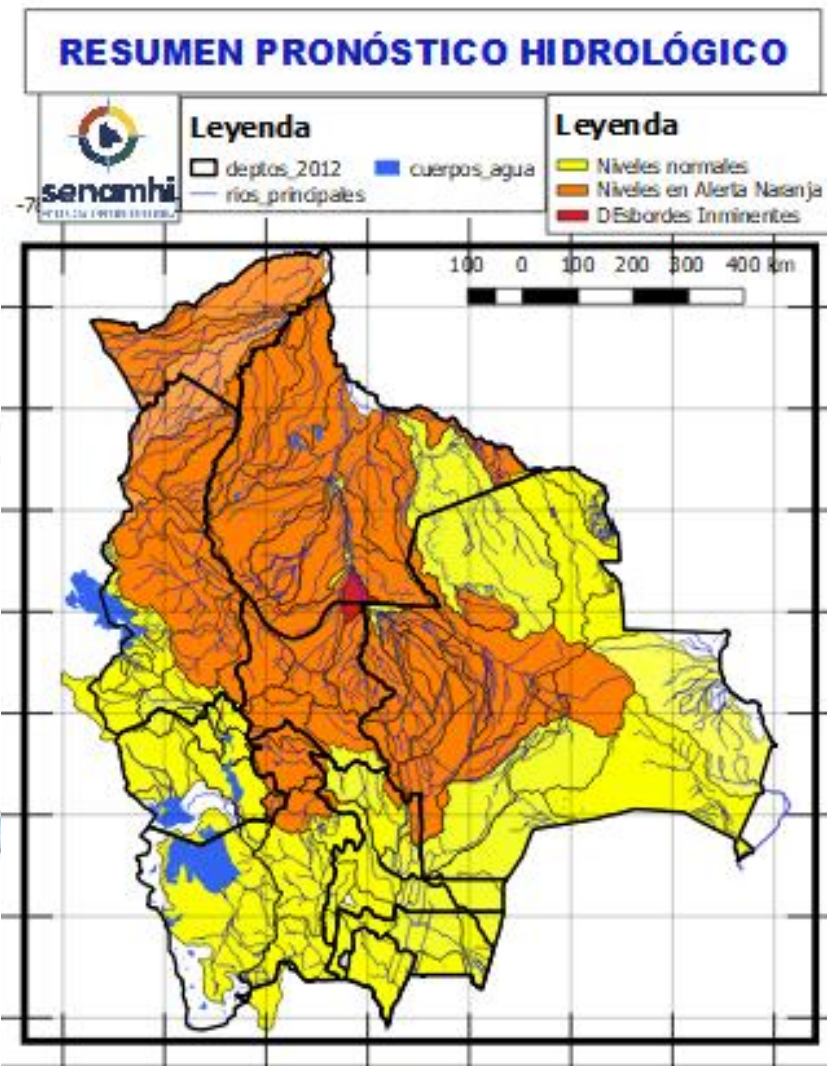

Probables Ascensos : 10 a 12 /05/2025

Estado Normal   Estado de Alerta   Estado de Inundación

10 al 12 MAYO		Ascensos Progresivos SIN DESBORDES
PANDO		
RIO	MUNICIPIO	
Acre	Iñaparí y comunidades cercanas	
Acre	San Pedro de Bolpebra, Bolpebra, San Miguel de Machinerí, Puerto Yaminawa y Nohaya	
Acre	Cobija Y comunidades cercanas	
Arroyo Bahía	Zona Petrolera y Distritos cercanos	
10 al 12 MAYO		
PANDO		
RIO	MUNICIPIO	
Tahuamanu	Porvenir Filadelfia y poblaciones cercanas	
Madre de Dios	Chivé El Sena y comunidades cercanas	
Manuripi	Y comunidades cercanas	
manuparé	Y comunidades cercanas	

10 al 12 MAYO		Ascensos Progresivos SIN DESBORDES
PANDO		
RIO	MUNICIPIO	
Abuná	Comunidades cercanas	
Negro	Poblaciones cercanas	
Rapirrán	Comunidades cercanas	
10 al 12 MAYO		Ascensos Progresivos SIN DESBORDES
PANDO		
RIO	MUNICIPIO	
Beni	Peña Amarilla	
	Fortaleza	
	Blanca Flor	
	Gonzalo Moreno	
	Riberalta	
	Cachuela Esperanza	
	Y poblaciones cercanas