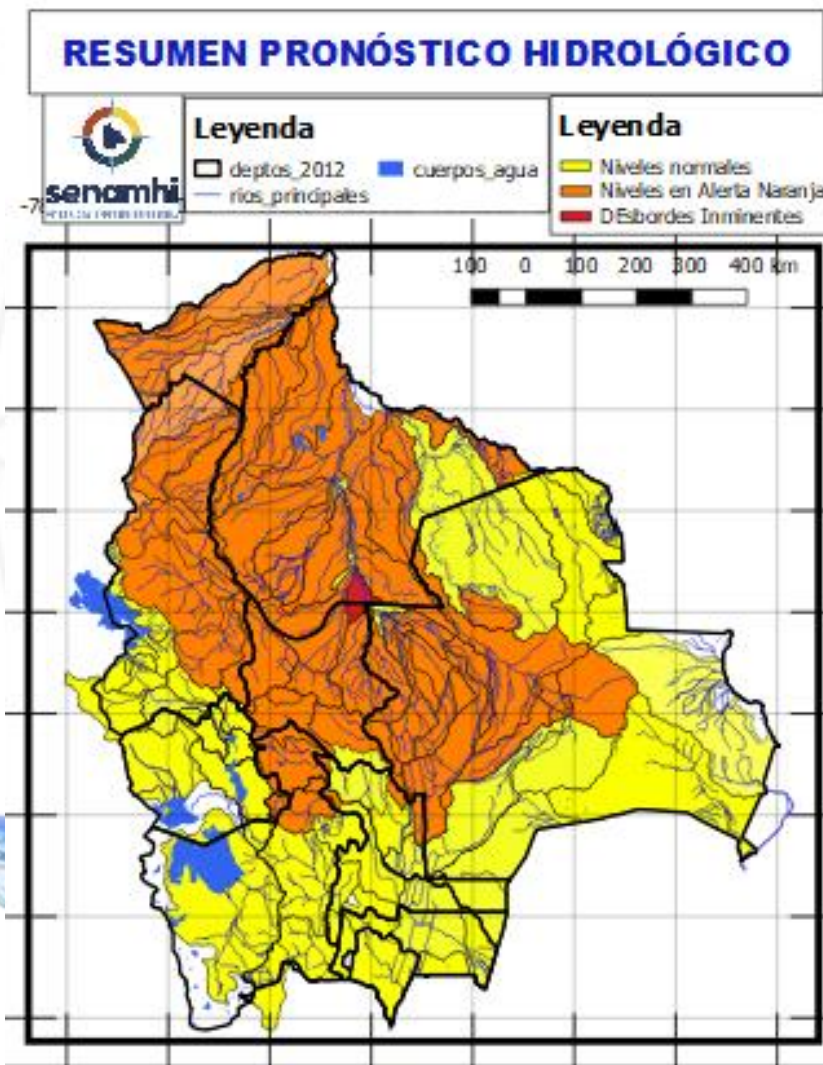

Probables Ascensos : 10 al 12, 18 al 20/05/2025

10 al 12, 18 al 20 MAYO		Ascensos progresivos
BENI		
RIO	MUNICIPIO	Ascensos progresivos
Tijamuchi	San Lorenzo de Moxos	
	Y Comunidades cercanas	
Hondo	Carretera Yucumo-Rurrenabaque	
	Y Comunidades cercanas	
Maniqui	San Borja	
	Cosincho	
Apere	Y Comunidades cercanas	
	El Perú	
	San Borjita	
San Pablo	Y Comunidades cercanas	
	San Pablo	
10 al 12, 18 al 20 MAYO		
Rápulo	Cosincho	
	La Embocada, La Cruz	
	Comunidades cercanas	
Yacuma	Santa Ana de Yacuma	
	Santa Rosa de Yacuma	
	Y Comunidades cercanas	
10 al 12, 18 al 20 MAYO		
Mamoré	Loreto	
	Camiaco	
	Puerto Varador	
	Puerto GERALDA	
	Trinidad	
10 al 12, 18 al 20 MAYO		
Mamoré	Puerto Siles	
	Guayaramerin	
	Y Comunidades cercanas	

10 al 12, 18 al 20 MAYO		Obs.
BENI		
RIO	MUNICIPIO	Ascensos progresivos de cuidado
Sécore	Comunidades cercanas	
Isiboro	Gundonovia	
	Y Comunidades cercanas	
Apere	El Perú	
	San Borjita	
	Y Comunidades cercanas	
San Pablo	San Pablo	
	Y Comunidades cercanas	
10 al 12, 18 al 20 MAYO		
Ibaré	Puerto Almacén	
	Loma Suarez	
	Y Comunidades cercanas