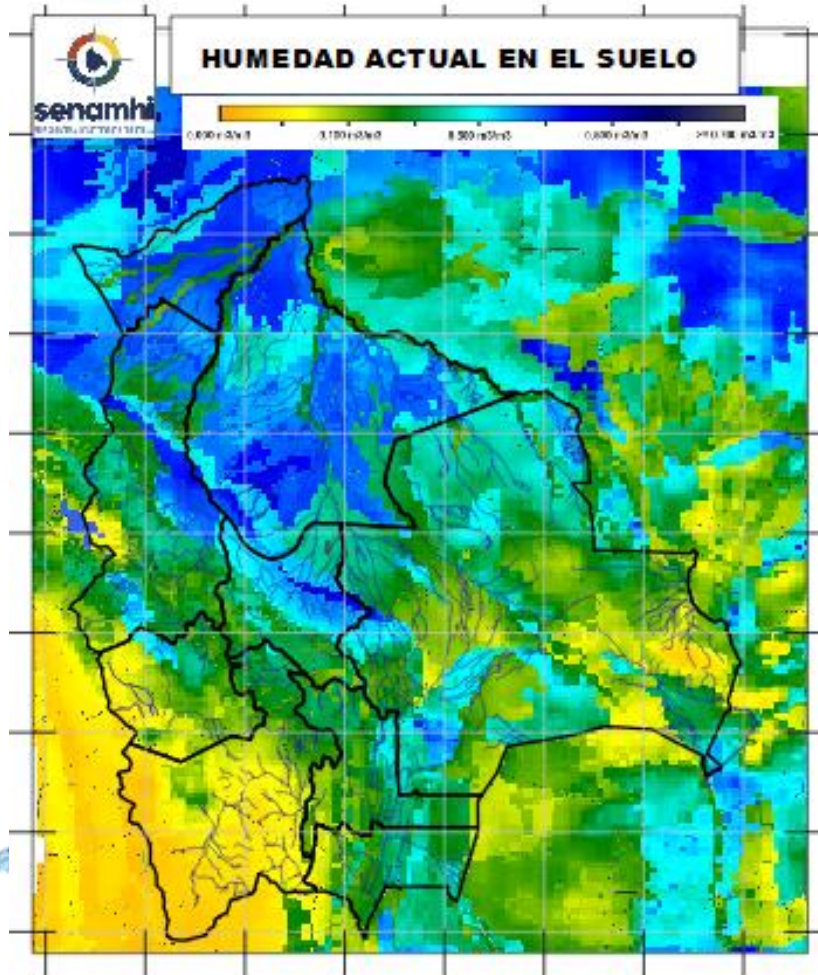

RIO	MUNICIPIO
Beni	Peña Amarilla
	Fortaleza
	Blanca Flor
	Gonzalo Moreno
	Riberalta
	Cachuela Esperanza Y poblaciones cercanas

Ascensos

HUMEDAD ACTUAL EN EL SUELO

Descarga correspondiente al 05-05-2025

SUPERFICIAL