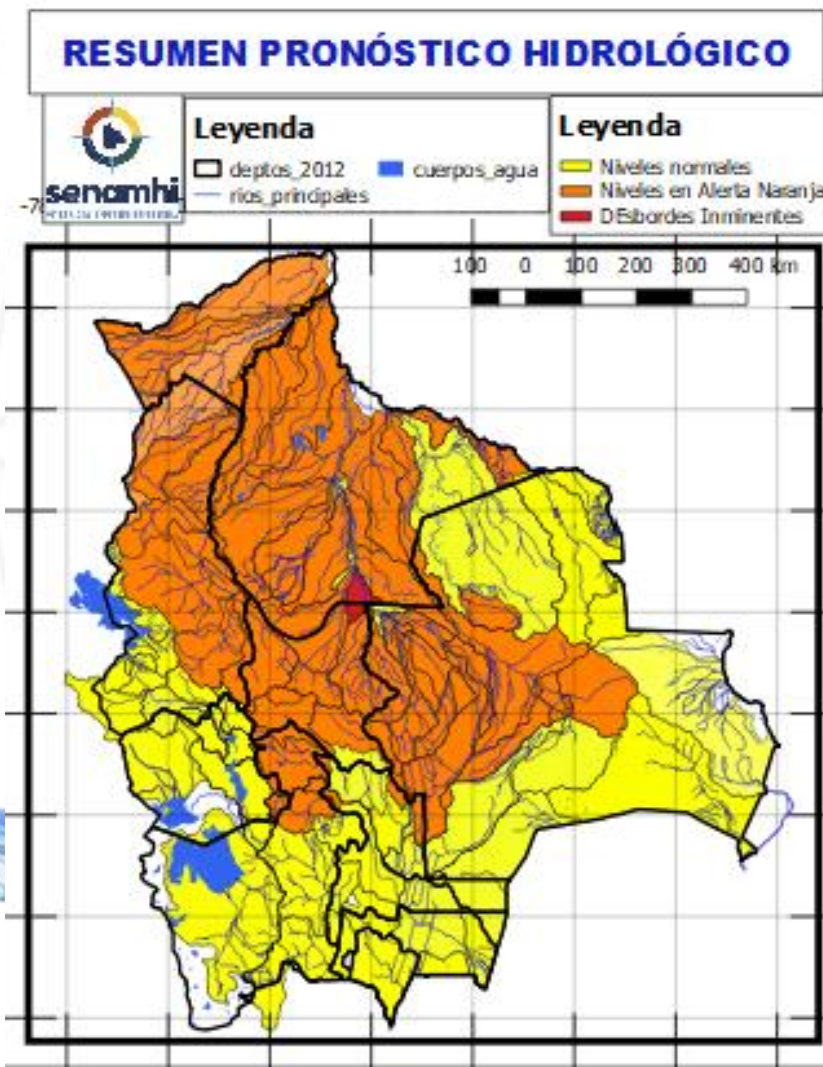

Probables Ascensos 10 al 12, 18 al 20/05/2025

10 al 12, 18 al 20 MAYO

LA PAZ

RIO	MUNICIPIO
Piquendo	Alto Beni
	y poblaciones cercanas
Quiquibey	Quiquibey
	y poblaciones cercanas
Hondo	Carretera Ixiamas-San Buena Ventura
	Covendo
Alto Beni y afluentes secundarios	Palos Blancos
	Sapecho
	Pacollo
	Cedro Mayo
	y comunidades cercanas
Kaka	Mayaya
	Teoponte
	El Triunfo
	y comunidades cercanas
Tuichi	Pelechuco
	Comunidades cercanas
	Cuenca entera

Ascensos de cuidado

Estado Normal   Estado de Alerta   Estado de Inundación

10 al 12, 18 al 20 MAYO	
LA PAZ	
RIO	MUNICIPIO
Beni	San Buena Ventura
	y poblaciones cercanas aguas arriba y abajo

Ascensos progresivos de cuidado

10 al 12, 18 al 20 MAYO	
LA PAZ	
RIO	MUNICIPIO
Mapiri (y afluentes secundarios)	Apolo
	Camata
	Aten
	Sorata
	Chuma
	Comabaya
	Quiabaya
	Guanay
	Angosto Quercano
	Santa Rosa de Mapiri
	Mapiri
	y poblaciones cercanas
Tipuani (y afluentes secundarios)	Tipuani
	Cangallí
	Chima
	Bartolo
	y comunidades cercanas

Ascensos de cuidado