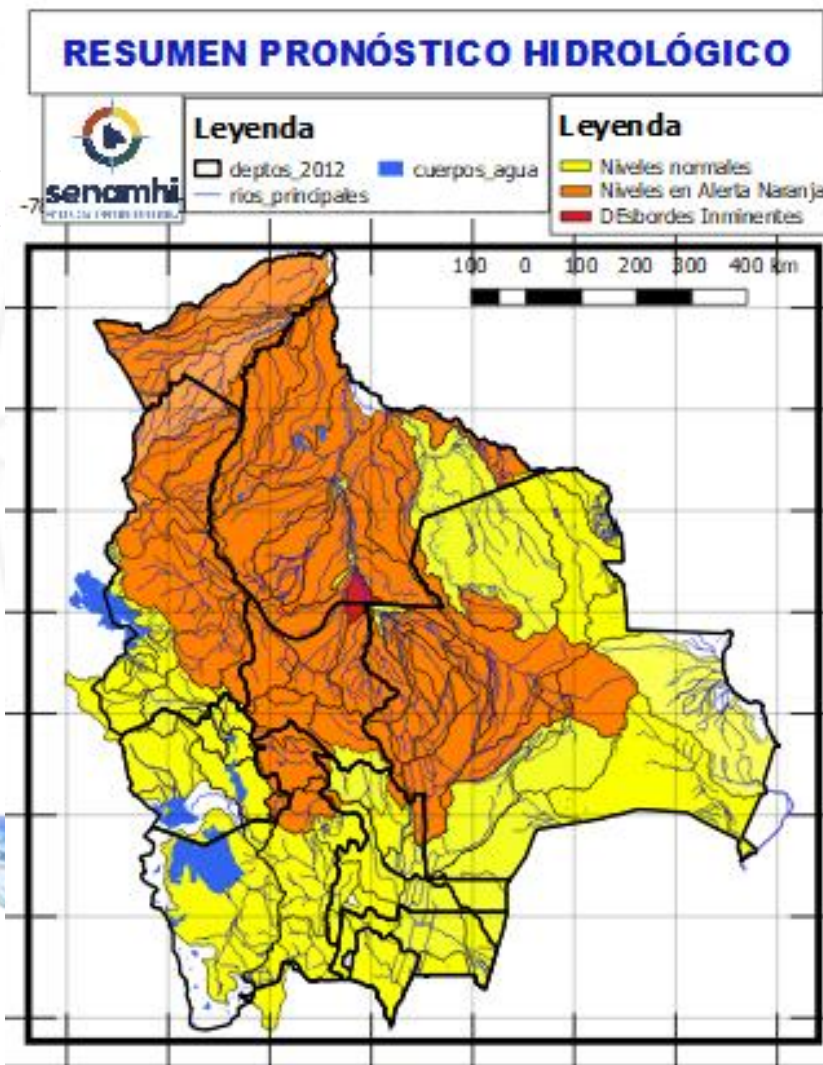

10 al 12, 18 al 20 MAYO	
BENI	
RIO	MUNICIPIO
Machupo	San Ramón
	San Joaquín
	Y Comunidades cercanas
Blanco	Bella Vista
	Y Comunidades cercanas
Iténez	San Juan de Puesto Ustaréz
	Y Comunidades cercanas
Blanco	Buena Vista
	Y Comunidades cercanas
Itonama	Puerto la Garita
	Magdalena
	Caminos de acceso
	Y Comunidades cercanas

Ascensos progresivos de cuidado