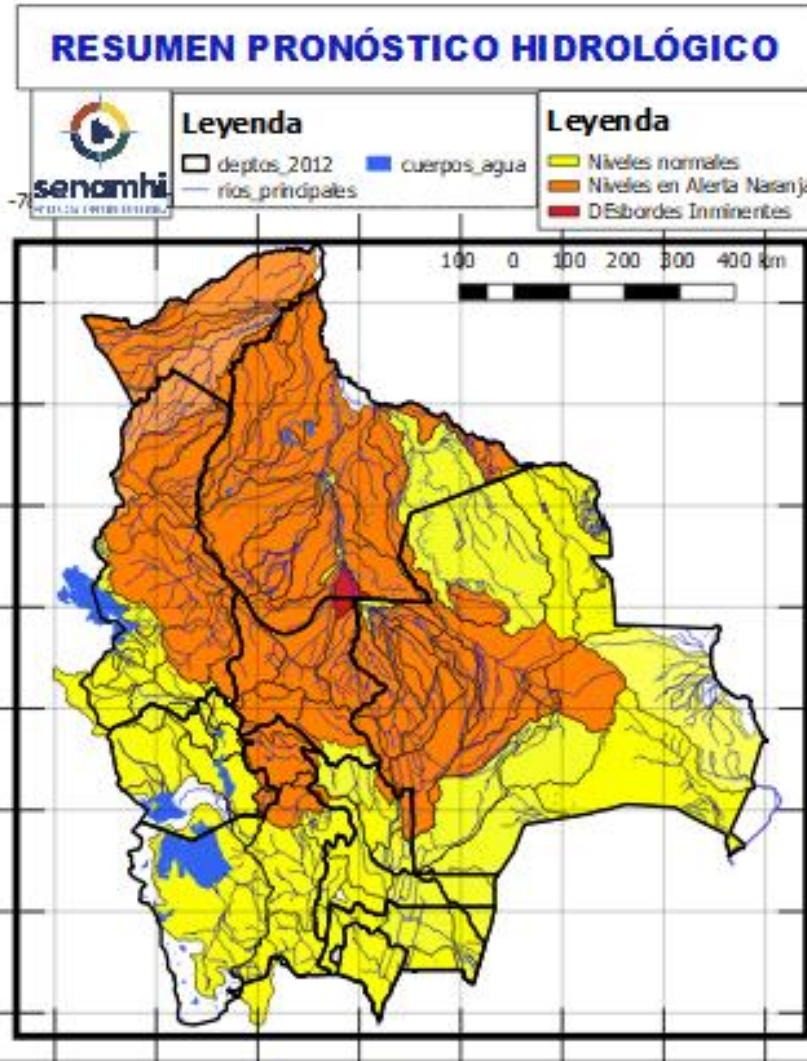

18 al 20 MAYO		Ascensos
SANTA CRUZ		
Parapeti	Charagua	
	Camiri	
	Y Comunidades cercanas	
Cuevo	Boyuibe	
Cañadita las Delicias	Poblaciones cercanas	
Cañada Uztares	Poblaciones cercanas	
SANTA CRUZ		Ascensos
09 al 11 MAYO		
s	MUNICIPIO	
Sapocó	Concepción	
	Limoncito	
	San Andrés	
	El Porvenir	
	Y Comunidades cercanas	
Uruguayito	Monte Olivo	
	Santa Rita	
	San Miguelito de La Cruz	
	Estancia Uruguayito y poblaciones cercanas	
Blanco	Concepción	
	Urubicha	
	San Javier	
	y poblaciones cercanas	
Paraguá	San Ignacio de Velásco	
	Embalse Guapomó	
	Y Comunidades cercanas	
San Martín	San Martín	
	Embalse Sapocó	
	Y Comunidades cercanas	
Itenez Norte	Poblaciones cercanas	
Itenez Sur	Poblaciones cercanas	

09 al 11 MAYO		Ascensos progresivos de Cuidado
SANTA CRUZ		
Parapeti	Charagua	
	Camiri	
	Y Comunidades cercanas	
Cuevo	Boyuibe	
Cañadita las Delicias	Poblaciones cercanas	
Cañada Uztares	Poblaciones cercanas