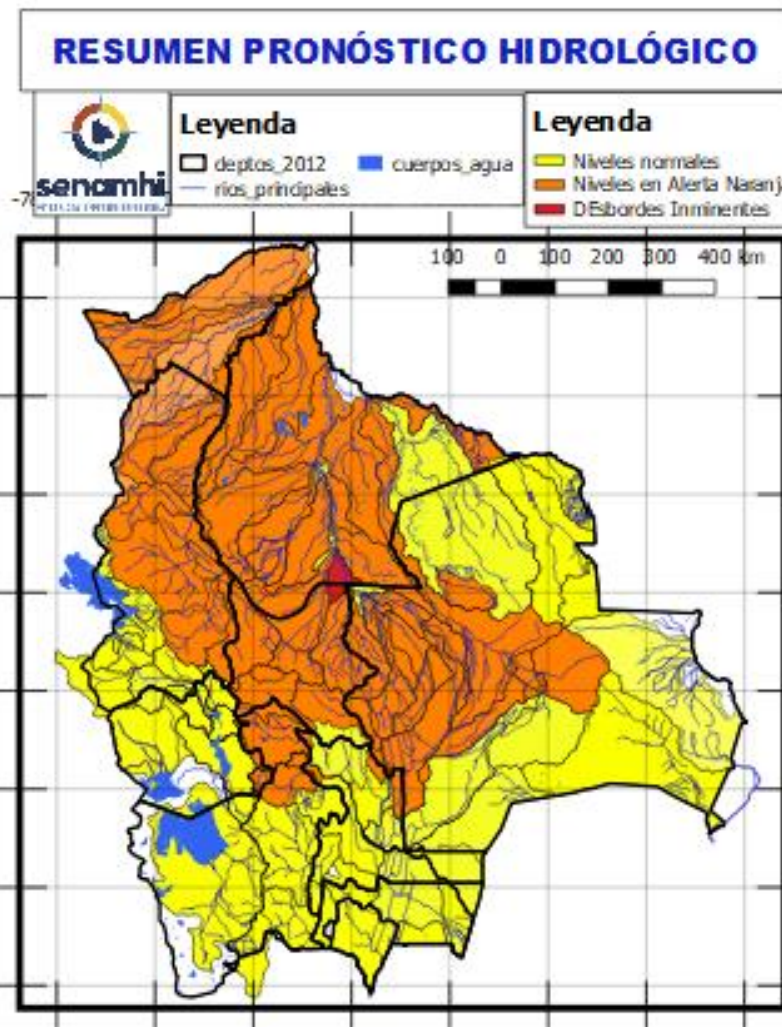

09 al 11, 18 al 20 MAYO		Ascensos
TARIJA		
RIO	MUNICIPIO	
Guadalquivir (y afluentes secundarios)	San Mateo	
	Monte Sur	
	Tucumilla	
	Lazaredo	
	Cachimayu	
	Obrajes, Temporal y zonas cercanas	
Sola	San andrés de Sola	
	y poblados cercanos	
09 al 11, 18 al 20 MAYO		
TARIJA		
RIO	MUNICIPIO	Ascensos
Bermejo y afluentes secundarios	Aguas Blancas	
	Bermejo	
	Paional	
	Entre Ríos	
	Salinas	
	Loma Alta	
	Cañitas	
	Emborozu	
	La Mamora	
	Padcaya	
Yacuiba		
Salinas	y Comunidades cercanas	
	Poblados cercanos