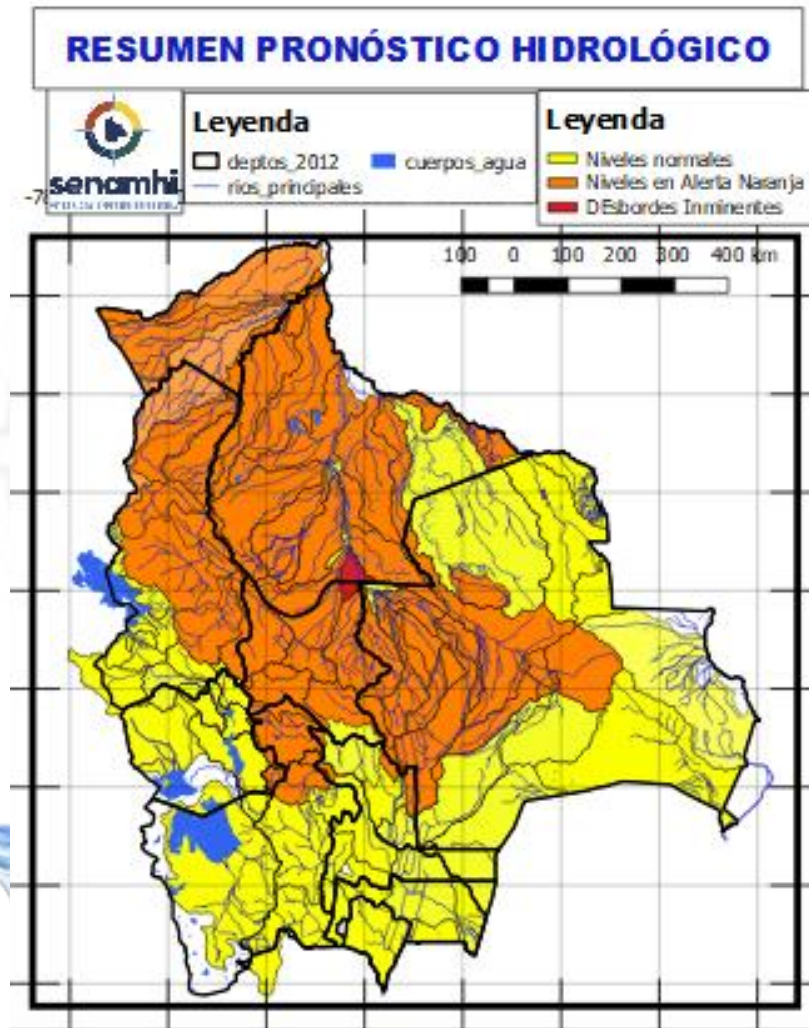

Probables Ascensos: 09 al 11/05/2025

09 al 11 MAYO		Ascensos Repentinos de cuidado
CHUQUISACA		
RIO	MUNICIPIO	
Quirpurchaca	Sucre	
	y poblados cercanos	
Chico	Chuqui Chuqui	
	Poblaciones cercanas	
Ravelo	Ravelo	
	y comunidades cercanas	
Potolo	Potolo	
	y comunidades cercanas	
Cachimayu	Chaunaca	
	y comunidades cercanas	
Tomina	Tomina	
	Comunidades cercanas	
Presto	Presto	
	y poblados cercanos