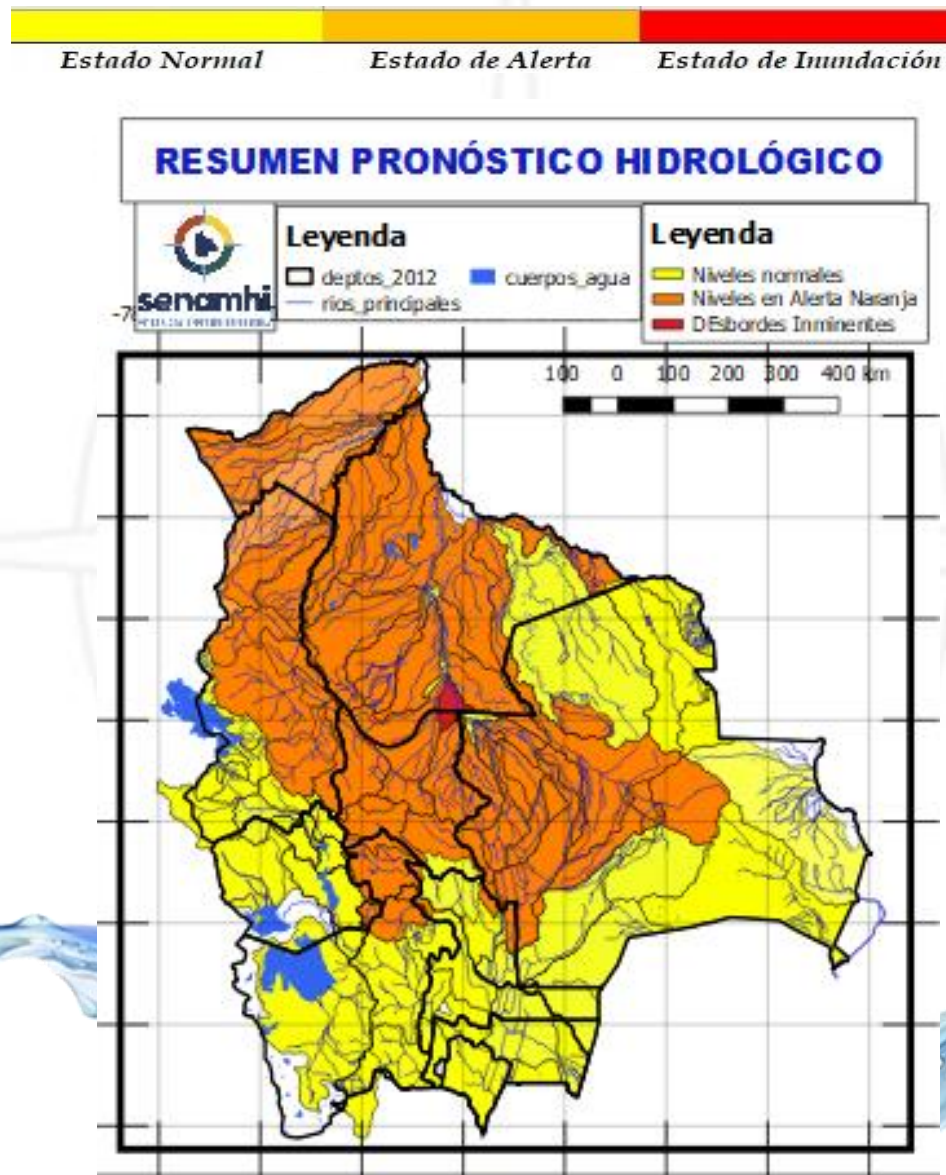

Probables Ascensos: 09 al 11/05/2025

09 al 11 MAYO		Ascensos
POTOSÍ		
RIO	MUNICIPIO	
Río Yura	Challa Pampa	
	Yura	
	Supo Supo	
	y Comunidades cercanas	
Vitichi	Vitichi	
	y poblados cercanos	
Toropalca	Toropalca	
	y poblados cercanos	
Tumúsla	Tumúsla	
	Ketacochi	
	Toropalca	
	Checochi	
	Comunidades cercanas	
Caiza	Caiza	
	y poblados cercanos	
Cotagaita	Atocha	
	Cotagaita	
	y comunidades cercanas	
Atocha	Comunidades cercanas	
09 al 11 MAYO		Ascensos
POTOSÍ		
RIO	MUNICIPIO	
Vitichi	Vitichi	
	y poblados cercanos	
Toropalca	Toropalca	
	y poblados cercanos	
Cotagaita	Atocha	
	Cotagaita	
	y comunidades cercanas	
09 al 11 MAYO		Ascensos
POTOSÍ		
RIO	MUNICIPIO	
Tupiza	San Vicente	
	Oploca	
	Tupiza	
	y distritos cercanos	
Quebrada San Antonio	Distritos cercanos	
Quebrada Remedios	Distritos cercanos	

09 al 11 MAYO		Ascensos repentinos de cuidado
POTOSÍ		
RIO	MUNICIPIO	
Chayanta	Yusfaya	
	Chayanta	
	y Comunidades cercanas	
San Pedro	Paucachi	
	San Pedro	
	y Comunidades cercanas	
Athata	Catavi	
Pacoma	Pocoata	
	y Comunidades cercanas	
Potolo	Potolo	
	y Comunidades cercanas	
Ravelo	Ravelo	
	y poblaciones aguas arriba	
09 al 11 MAYO		Ascensos repentinos de cuidado
POTOSÍ		
RIO	MUNICIPIO	
Alto Pilcomayo	Tinguipaya	
	Tacobamba	
	Tarapaya	
	Yocalla	
	y Comunidades cercanas	
Mataca	Betanzos	
	y poblados cercanos