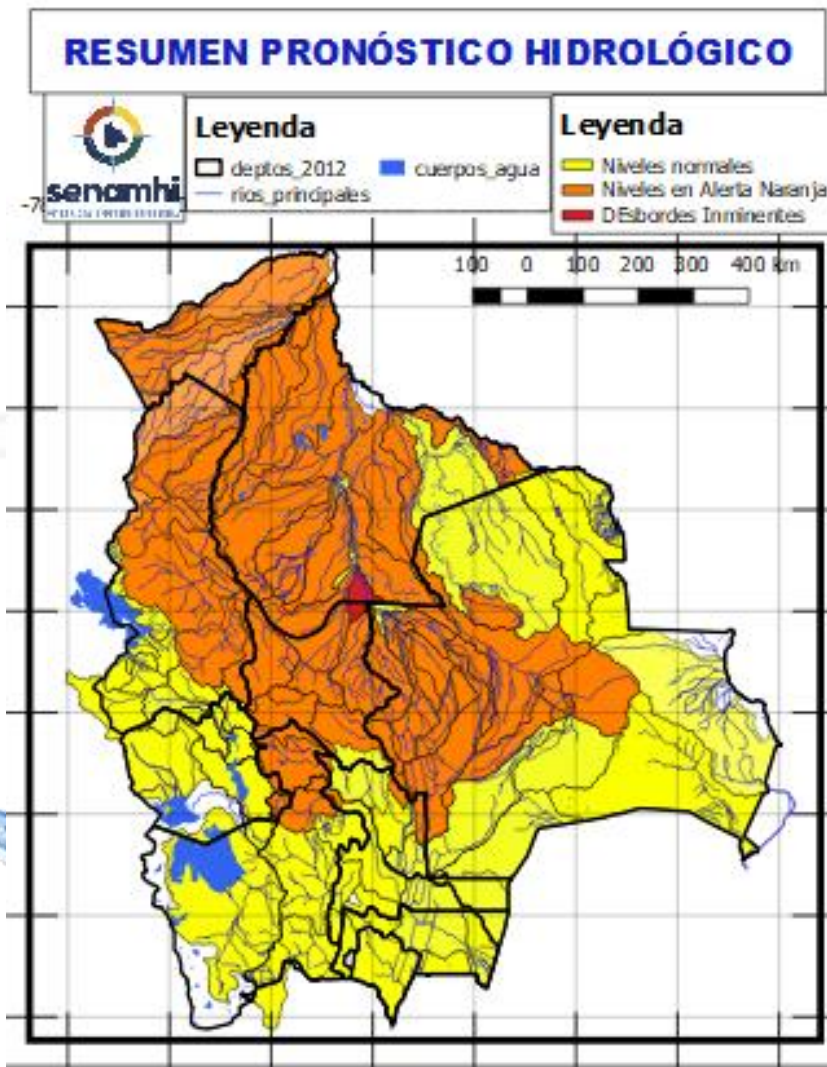

10 al 12 MAYO		Ascensos de cuidado cuenca media y baja
SANTA CRUZ		
RIO	MUNICIPIO	
Pirai	Bermejo	
	La Angostura	
	La Bélgica	
	Santa Cruz de la Sierra	
	Puente Urubó	
	Samaipata	
	La Guardia	
	El Torno	
	Porongo	
	Warnes	
	Montero	
	San Pedro	
	Santa Rosa del Sara	
	Cuatro Ojos	
San Juan del Pirai		
Y Comunidades cercanas		
Callejas	Poblaciones cercanas	
Pantano	Poblaciones cercanas	
10 al 12 MAYO		Ascensos de cuidado cuenca media y baja
SANTA CRUZ		
RIO	MUNICIPIO	
Grande	Lagunillas	
	Abapó	
	Juntas	
	Cabezas	
10 al 12 MAYO		
Grande	Pailón	
	El Carmen	
	Cuatro Cañadas	
	Okinawa	
	San Julian	
	Y poblaciones cercanas	
San Julián	San Ramón	
	El Puente	
	Ascensión de Guarayos	
	Y Comunidades cercanas	

10 al 12 MAYO		Obs.
SANTA CRUZ		Ascensos progresivos de cuidado
RIO	MUNICIPIO	
Ichilo	San Juan Campo Victoria	
	Yuracare Mojeño	
	San Germán	
	Avaróa Molle	
	Villa Rosario	
	Barranca General Román	
Y Comunidades cercanas		
Yapacaní	Los Pozos	
	Carumá	
	Mairana	
	Quirusillas	
	Trigal	
	Yapacaní-Disperso	
	Pampa Grande	
San Juan de Yapacaní		
Y Comunidades cercanas		
Surutu	Buena Vista	
	San Carlos	
	Y Comunidades cercanas