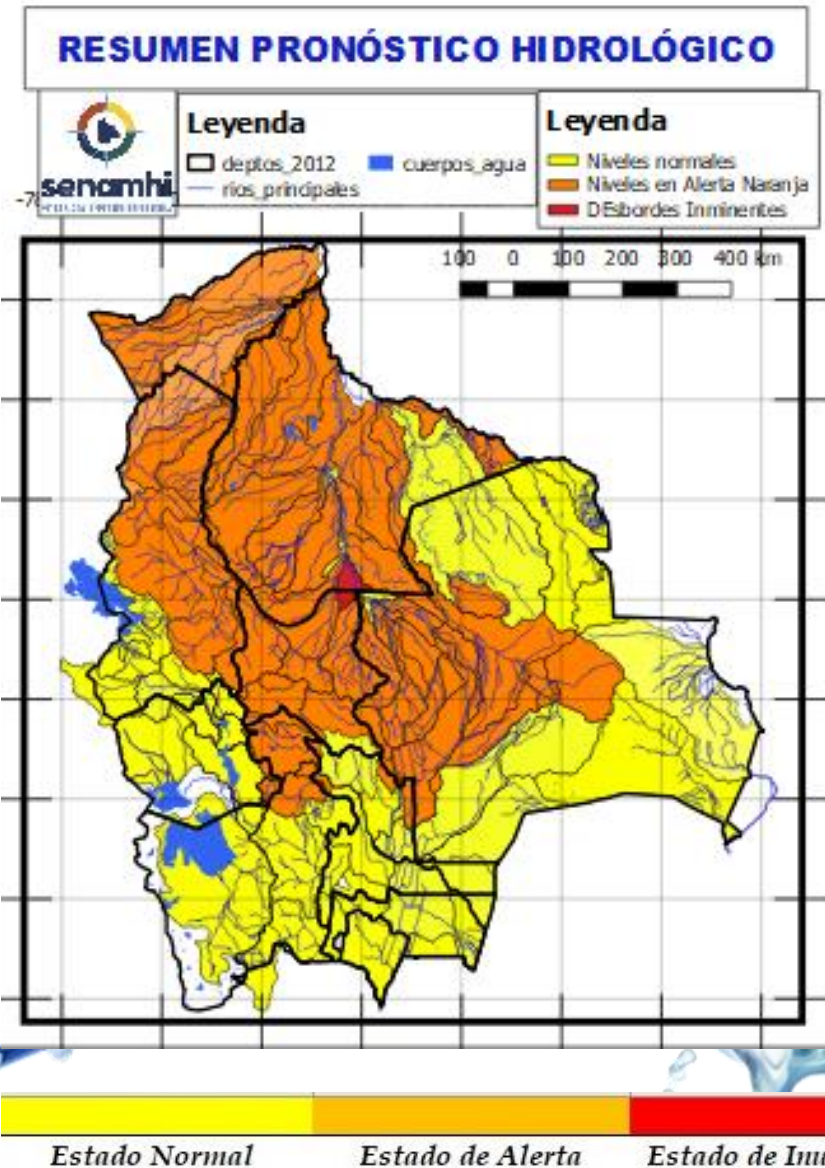

Senamhi, Viernes 09 de mayo de 2025

Probables Ascensos: 09 al 12, 15 al 18, 19 AL 21/05/2025

IMPORTANTE:

Crecida de ríos de cuidado en:

Del 10 al 12 mayo: Csanta Cruz, Cochabamba, Beni, La Paz y Pando.

De ser necesario y la amenaza continúa se Analizará y se difundirá *otra Alerta Hidrológica* en el tiempo más prudente posible.

Tendremos aportes todavía en fechas 18, 19, 21 mayo sobre: Santa Cruz, Cochabamba, La Paz, Beni, Pando.

Es importante mencionar también que los aportes se están dando en forma No precisa se estima la transición de época de lluvias a época de estiaje, por lo tanto la precisión del Pronóstico Hidrológico suele ser más baja en acierto, sin embargo de ser necesario se difundirán alertas Hidrológicas previo análisis.