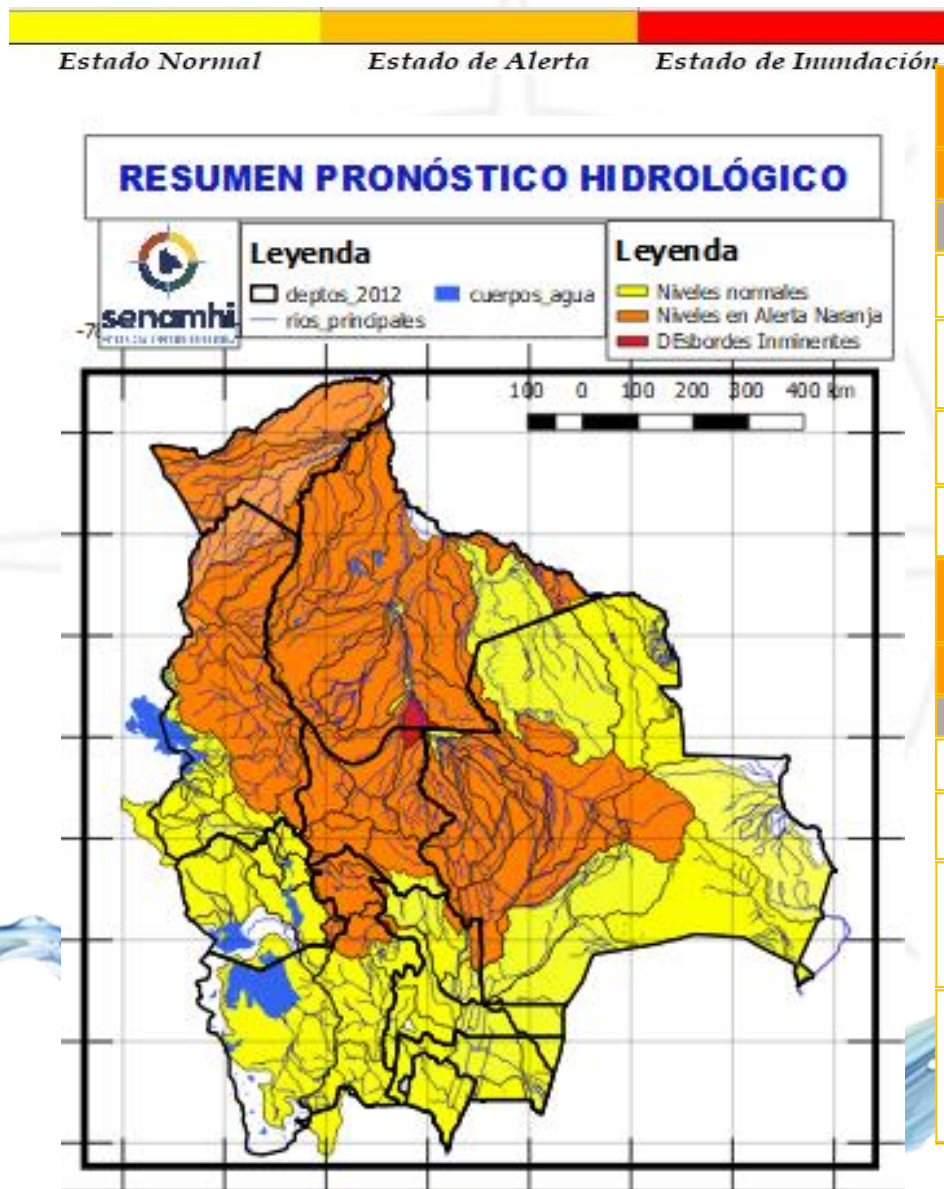

Probables Ascensos : 10 a 12, 19 al 21/05/2025

07 al 08, 10 al 11MAYO	
LA PAZ	
RIO	MUNICIPIO
Irpavi	Irpavi
	Aruntaya
	y comunidades cercanas
Achumani	Achumani y zonas aledañas
Chokeyapu	Plan Autopista y zonas Cuenca baja
Orkhojahuira	Cuenca Alta y Baja
Huayña Jahuira	Avenida Costanera
Pasajahuira	Av. Los Sargentos Zona Sur
La Paz	La Paz Ciudad- Zona Sur
La Paz	Jupapina
	Unidad Educativa Jupapina
	Ananta
	Umamanta
	Mecapaca
	Palomar
	Huaricana
	Zona Zona
	Lurata
	Wichupampa
	Cairoma
	y poblaciones cercanas
Jinchupalla	Llojeta
Achocalla	Llojeta
	Achocalla

Ascensos Cabeceras y aguas debajo de toda la cuenca

10 al 12, 19 al 21 MAYO	
LA PAZ	
RIO	MUNICIPIO
Toromonas	Comunidades cercanas
Madre de Dios	Chivé
	Comunidades cercanas
Manuripi	Poblaciones cercanas
Enatahua	Poblaciones cercanas
10 al 12, 19 al 21 MAYO	
LA PAZ	
RIO	MUNICIPIO
Quendeque	Poblaciones cercanas
Tequeje	Ixiamas
Hondo ó Erasama	Apolo
	y comunidades cercanas
Cuñada	Carretera Ixiamas-San Buenventura
	y poblaciones cercanas

Ascensos progresivos de cuidado

Ascensos progresivos de cuidado