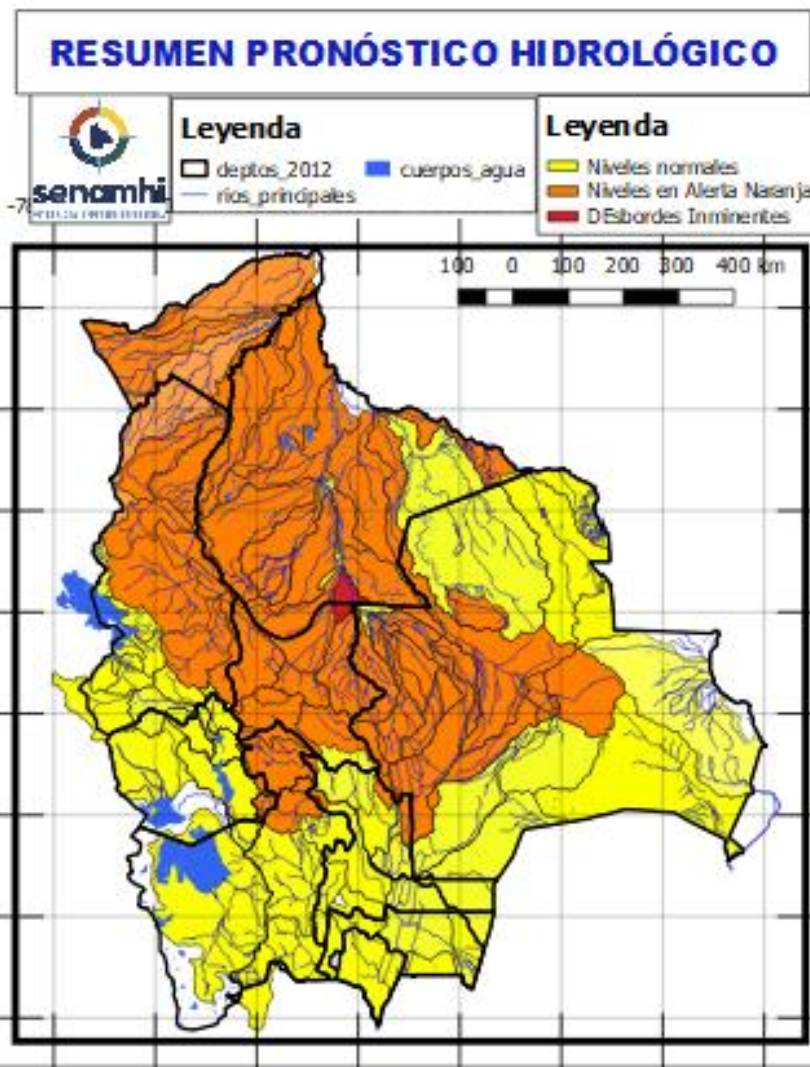

Probables Ascensos : 19 al 21/05/2025

19 al 21 MAYO

PANDO

RIO	MUNICIPIO
Acre	Iñaparí y comunidades cercanas
Acre	San Pedro de Bolpebra, Bolpebra, San Miguel de Machinerí, Puerto Yaminawa y Nohaya
Acre	Cobija Y comunidades cercanas
Arroyo Bahía	Zona Petrolera y Distritos cercanos

Ascensos

19 al 21 MAYO

PANDO

RIO	MUNICIPIO
Tahuamanu	Porvenir
	Filadelfia y poblaciones cercanas
Madre de Dios	Chivé
	El Sena y comunidades cercanas
Manuripi	Y comunidades cercanas
manuparé	Y comunidades cercanas

Ascensos

Estado Normal Estado de Alerta Estado de Inundación

19 al 21 MAYO

PANDO

RIO	MUNICIPIO
Abuná	Comunidades cercanas
Negro	Poblaciones cercanas
Rapirrán	Comunidades cercanas

Ascensos

19 al 21 MAYO

PANDO

RIO	MUNICIPIO
Beni	Peña Amarilla
	Fortaleza
	Blanca Flor
	Gonzalo Moreno
	Riberalta
	Cachuela Esperanza Y poblaciones cercanas

Ascensos