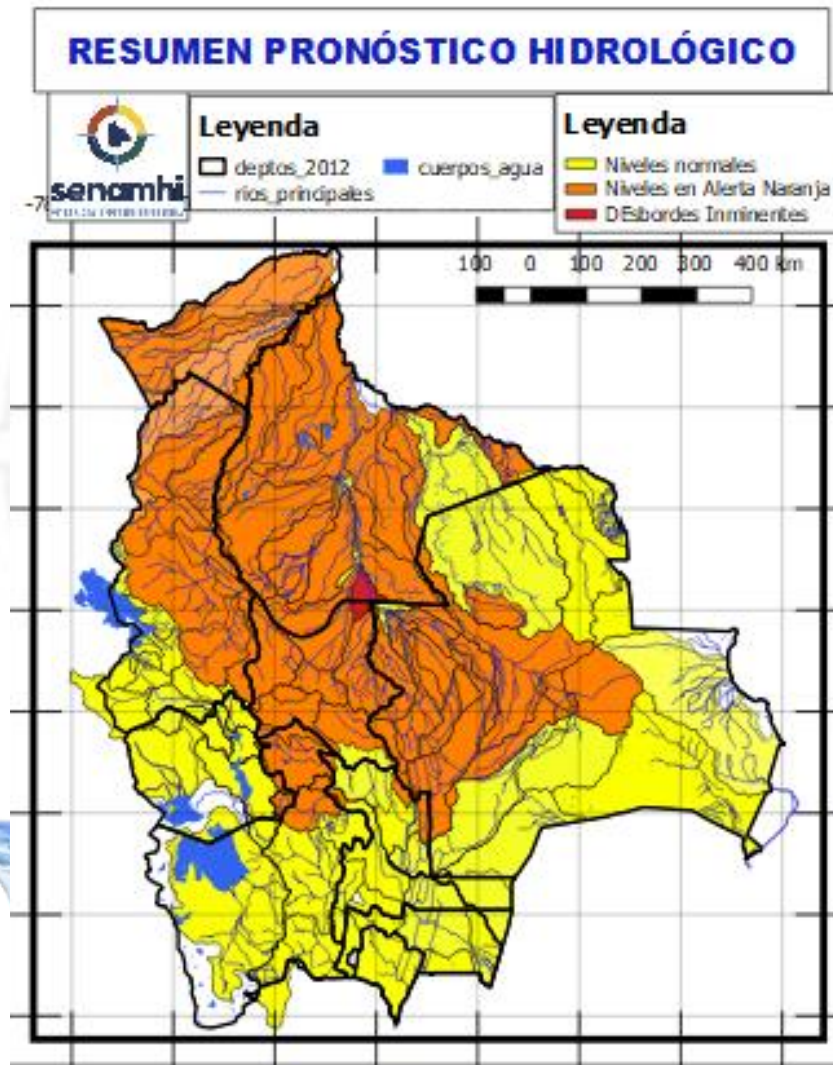

09 al 12, 18 al 20 MAYO		
COCHABAMBA		
RIO	MUNICIPIO	Obs.
Chimoré	Chimoré	Ascensos repentinos de cuidado
	Ayopaya	
	Puerto Aurora	
Ivirgazarzama	Ivirgazarzama	
	Y Comunidades cercanas	
Magareño	Ivirgazarzama	
Sajta	Comunidades cercanas	
Ichilo	Puerto Villarroel	
	Puerto Grethel	
	Entre Rios, Bulu Bulu	
	Y Comunidades cercanas