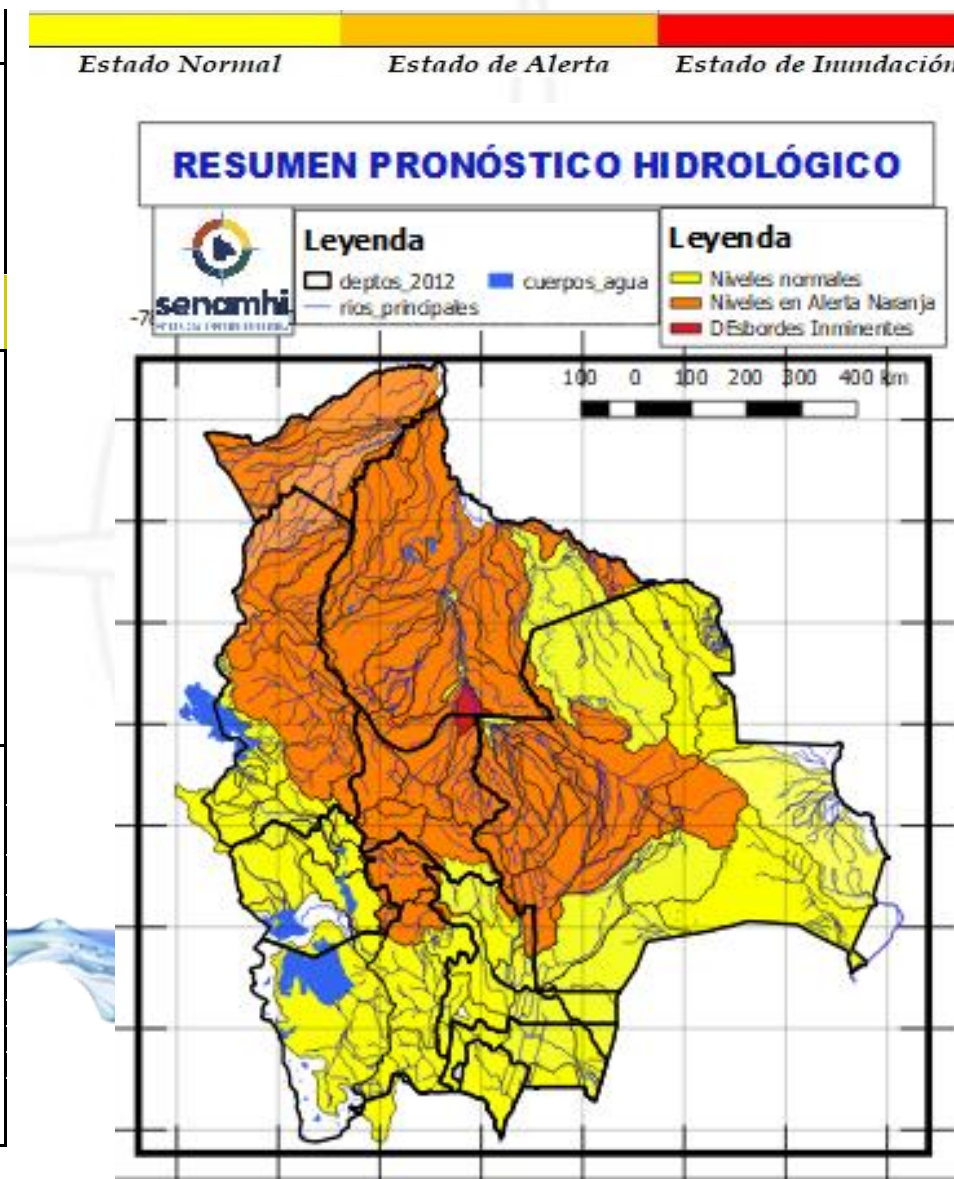

Probables Ascensos: 09 al 11, 18 AL 20/05/2025

09 al 11, 18 al 20 MAYO	
CHUQUISACA	
RIO	MUNICIPIO
Chinimayu	Palca Grande
	Cueva Pampa
	Camargo
Comunidades cercanas	
18 al 20 MAYO	
CHUQUISACA	
RIO	MUNICIPIO
Quirpirchaca	Sucre
	y poblados cercanos
Chico	Chuqui Chuqui
	Poblaciones cercanas
Ravelo	Ravelo
	y comunidades cercanas
Potolo	Potolo
	y comunidades cercanas
Cachimayu	Chaunaca
	y comunidades cercanas
18 al 20 MAYO	
CHUQUISACA	
RIO	MUNICIPIO
Tomina	Tomina
	Comunidades cercanas
Azero	El Villar
	Comunidades cercanas
Pescado	Villa Serrano
	Comunidades cercanas
Zudañez	Zudañez
	y comunidades cercanas

09 al 11, 18 al 20 MAYO	
CHUQUISACA	
RIO	MUNICIPIO
Pilcomayo	Azurduy
	Yamparaez
	San Lucas
	Talula
	Viña Quemada
y comunidades cercanas	
09 al 11, 18 al 20 MAYO	
CHUQUISACA	
RIO	MUNICIPIO
Parapetí	Azurduy
	San Pablo de Huacareta
	Monteagudo
y comunidades cercanas	
Cuevo	Cuevo
y comunidades cercanas	
09 al 11, 18 al 20 MAYO	
Machareti	Machareti
y comunidades cercanas	
Huacaya	Huacaya
y poblados cercanos