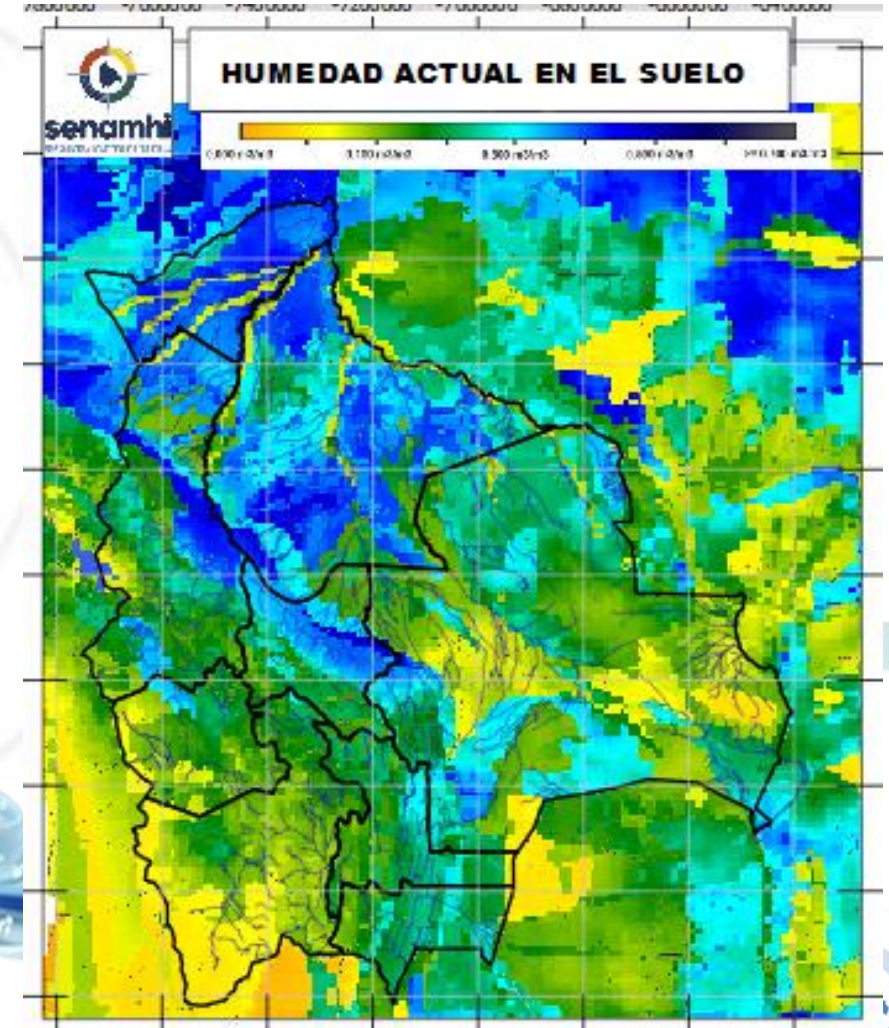

RADICULAR

SUPERFICIAL: A 5 centímetros de profundidad del suelo
RADICULAR: A 1 metro de profundidad del suelo

Senamhi, Viernes 09 de mayo de 2025