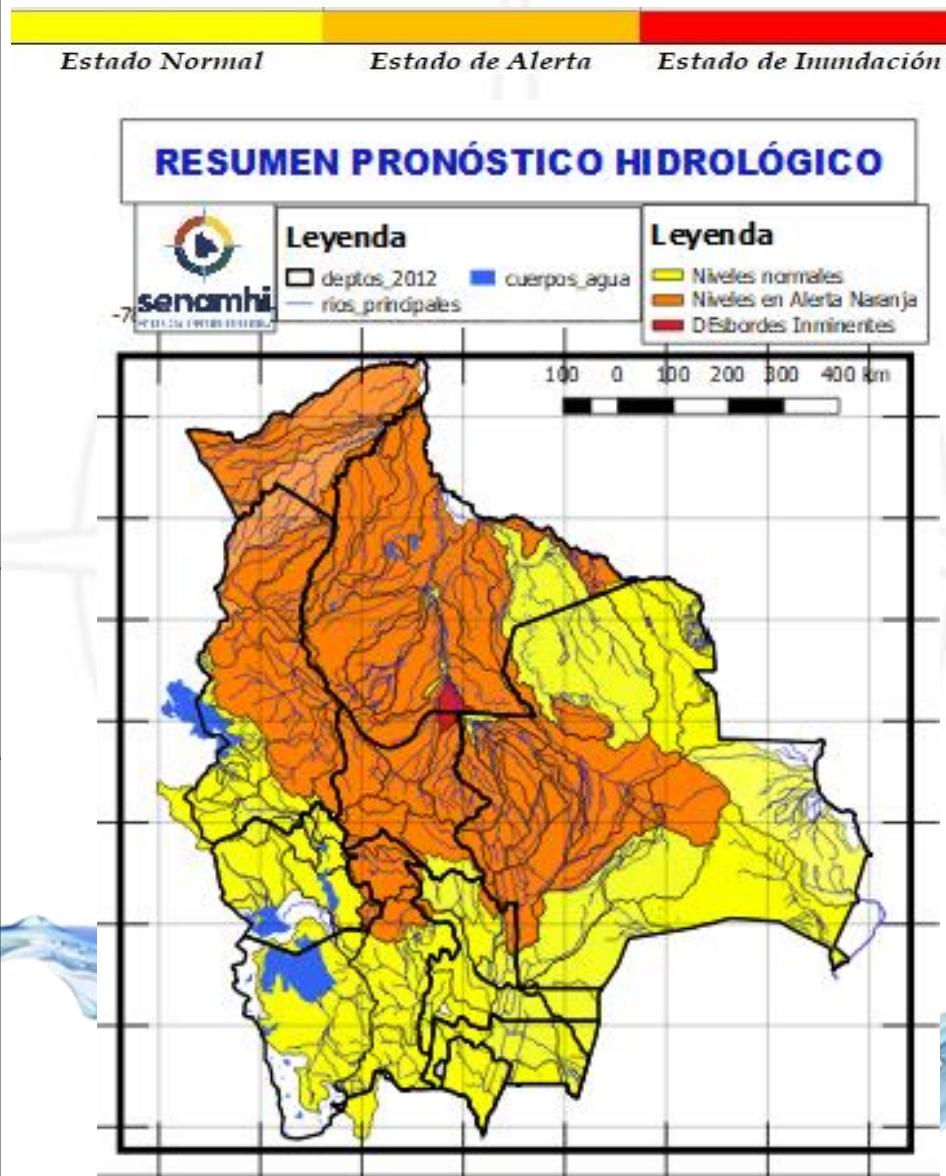

18 al 20 MAYO		Ascensos
SANTA CRUZ		
RIO	MUNICIPIO	
Pirafí	Santa Rosa del Sara	
	Santa Cruz de la Sierra	
	Samaipata	
	La Guardia	
	El Torno	
	Porongo	
	Warnes	
	Montero	
	San Pedro	
	Cuatro Ojos	
Angostura		
San Juan del Pirafí		
Y Comunidades cercanas		
Mizque	Comarapa	
	Saipina	
	Y Comunidades cercanas	
18 al 20 MAYO		Ascensos
RIO	MUNICIPIO	
San Pablo	Nueva Ascención	
	San Pablo	
	Y Comunidades cercanas	
18 al 20 MAYO		Ascensos
SANTA CRUZ		
RIO	MUNICIPIO	
Grande	Abapó	
	Juntas	
	Cabezas	
18 al 20 MAYO		
Grande	Pailón	
	Cuatro Cañadas	
	Okinawa	
	San Julian	
	Y poblaciones cercanas	

18 al 20 MAYO		Obs.
SANTA CRUZ		
RIO	MUNICIPIO	
Ichilo	San Juan Campo Victoria	Ascensos
	Yuracare Mojeño	
	San Germán	
	Avaróa Molle	
	Villa Rosario	
Barranca General Román		
Y Comunidades cercanas		
Yapacaní	Los Pozos	
	Carumá	
	Yuras	
	Marabol	
	Mairana	
	Quirusillas	
	Trigal	
	Yapacani-Disperso	
	Pampa Grande	
	Yapacani	
San Juan de Yapacaní		
Yapacaní disperso		
Y Comunidades cercanas		
Surutu	Buena Vista	
	San Carlos	
	Y Comunidades cercanas