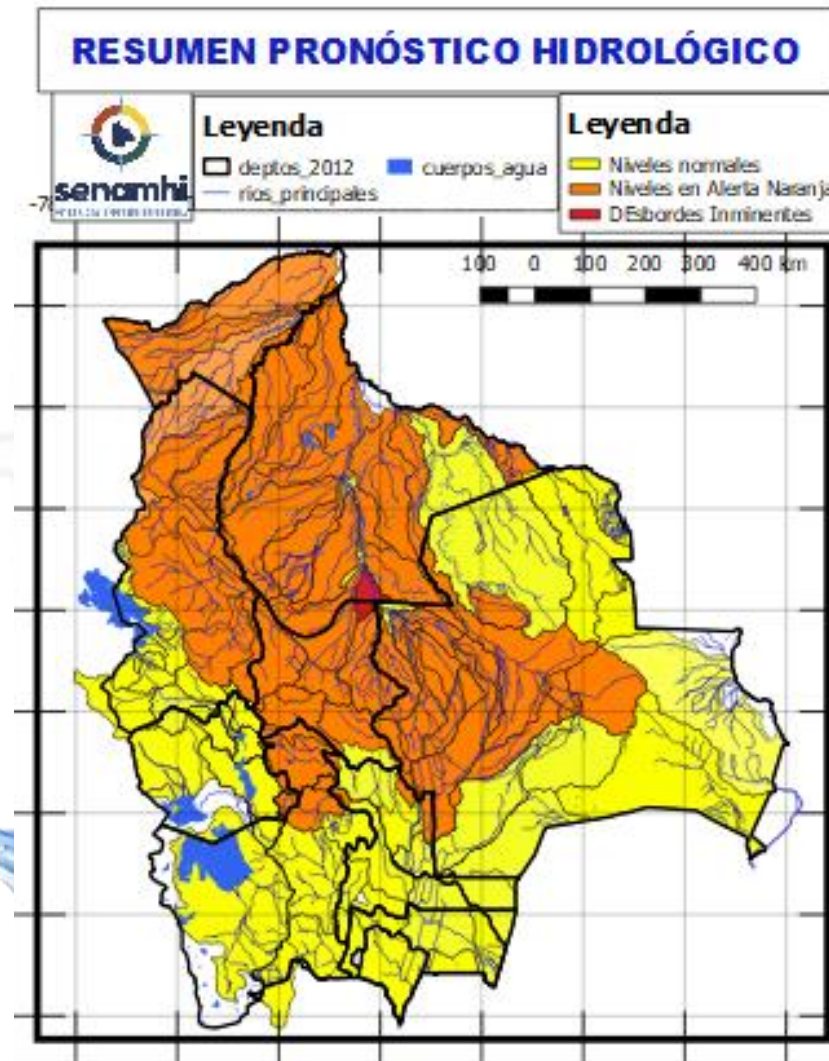

Probables Ascensos: 10 al 12/05/2025

Estado Normal   Estado de Alerta   Estado de Inundación

10 al 12 MAYO		Ascensos	
LA PAZ			
RIO	MUNICIPIO		
Suches	Escoma		
	Ulla Ulla		
	y comunidades cercanas		
10 al 12 MAYO		Ascensos	
LA PAZ			
RIO	MUNICIPIO		
Catari	Pucarani		
	Chojña Collo		
	Río Seco y poblaciones cercanas		
Keka Jahuirá	Achacachi		
	Sorata		
	y comunidades cercanas		
10 al 12 MAYO		Ascensos	
LA PAZ			
RIO	MUNICIPIO		
Desaguadero	San Andres de Machaca y comunidades cercanas		
	Jacha Jahuirá		poblados cercanos
Khala Jahuirá	poblados cercanos		
Kheto	Sica sica		
Mauri	poblados cercanos		

10 al 12 MAYO		Ascensos
ORURO		
RIO	MUNICIPIO	
Aroma	Toledo	
	y comunidades cercanas	
Paria	Paria	
Huarina	Huarina	
Juchus Jahuirá	Puente Aroma y comunidades cercanas	
	Desaguadero	Puente Carasila y comunidades cercanas