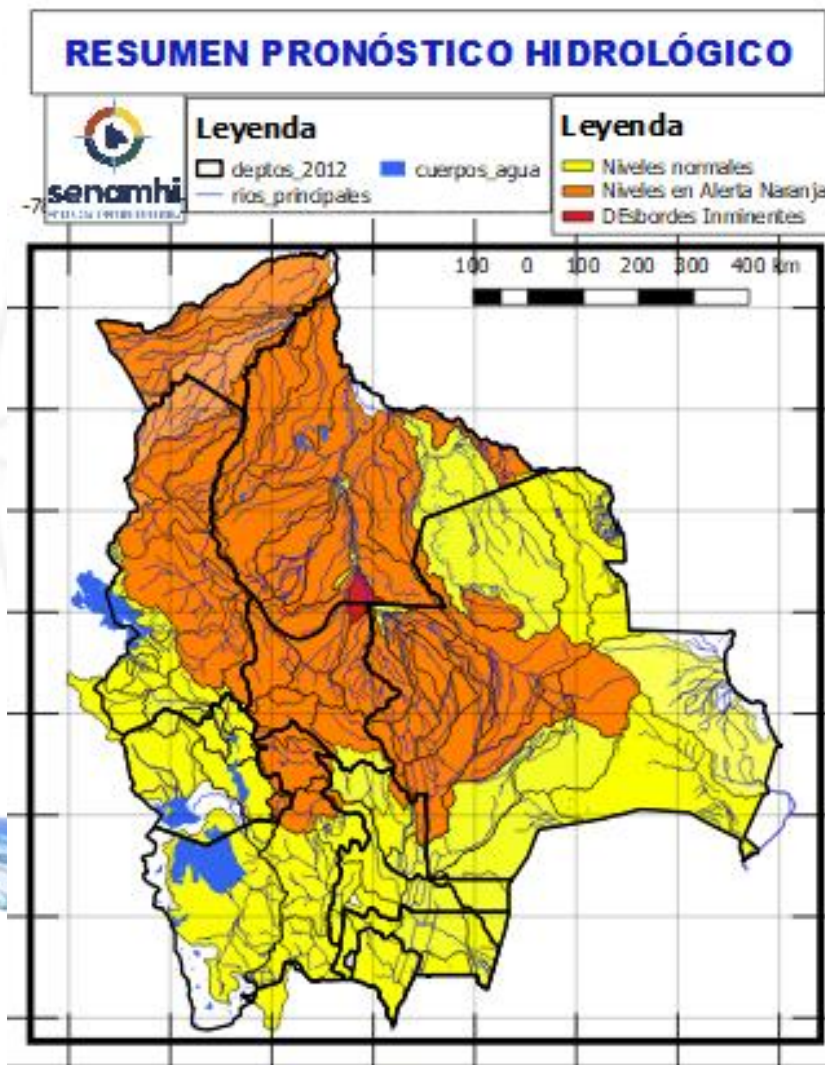

09 al 12, 18 al 20 MAYO		
COCHABAMBA		
RIO	MUNICIPIO	Obs.
Mizque y afluentes secundarios	Pojo	Ascensos de cuidado
	Totora	
	Comarapa	
	Pocona	
	Vila Vila	
	Aiquile	
	Cuenca Baja	
Y Comunidades cercanas