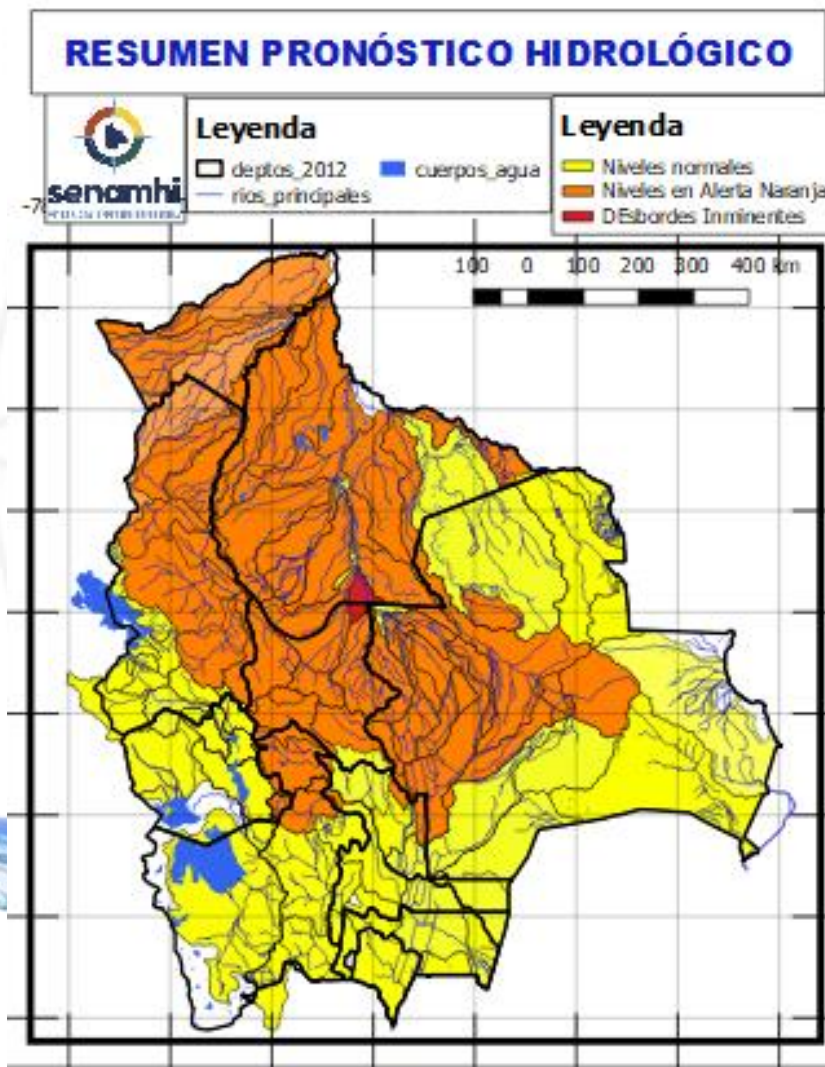

09 al 12, 18 al 20 MAYO		
COCHABAMBA		
RIO	MUNICIPIO	Obs.
Mizque y afluentes secundarios	Pojo	Ascensos de cuidado
	Totora	
	Comarapa	
	Pocona	
	Vila Vila	
	Aiquile	
	Cuenca Baja	
Y Comunidades cercanas