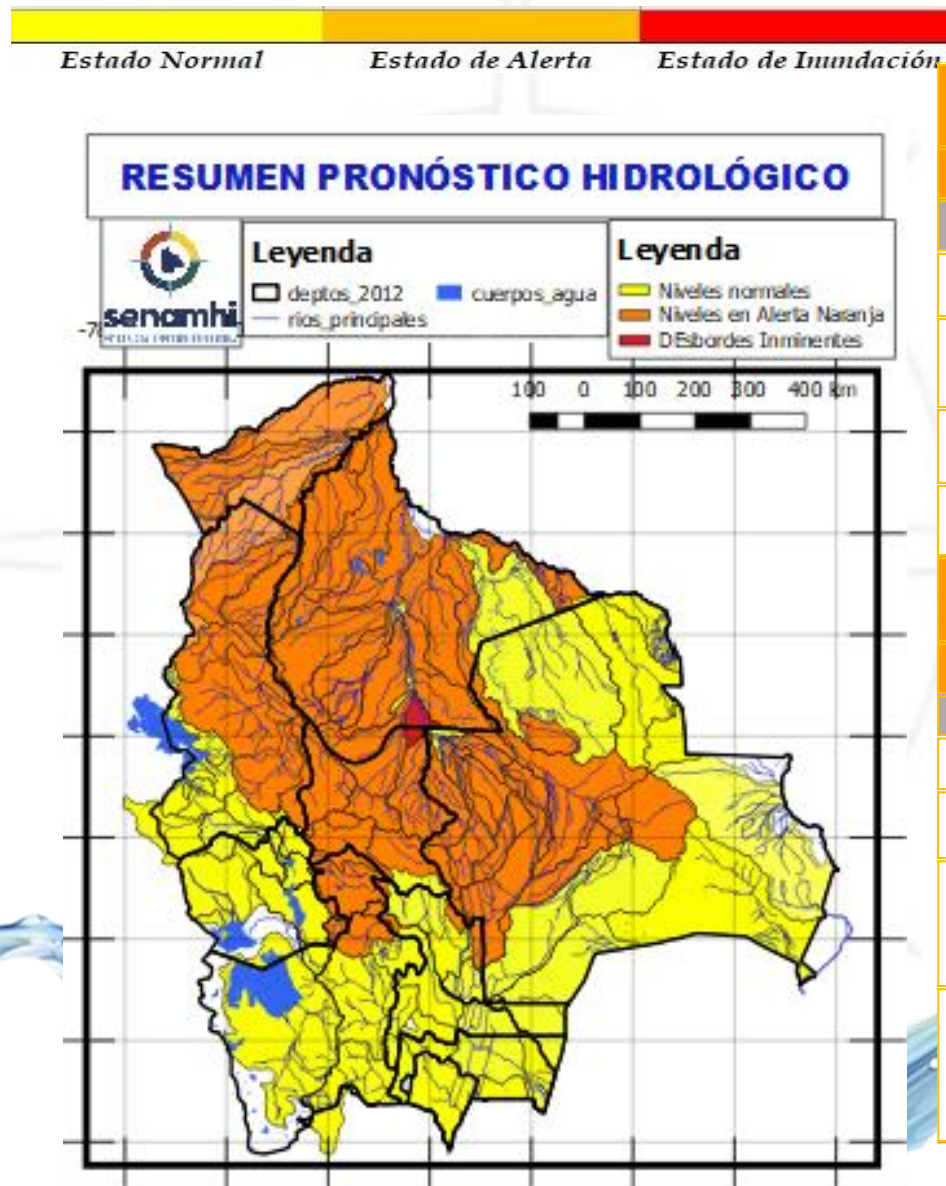

Probables Ascensos : 07 al 08, 10 a 12, 19 al 21/05/2025

07 al 08, 10 al 11MAYO	
LA PAZ	
RIO	MUNICIPIO
Irpavi	Irpavi
	Aruntaya
	y comunidades cercanas
Achumani	Achumani y zonas aledañas
Chokeyapu	Plan Autopista y zonas Cuenca baja
Orkhojahuira	Cuenca Alta y Baja
Huayña Jahuira	Avenida Costanera
Pasajahuira	Av. Los Sargentos Zona Sur
La Paz	La Paz Ciudad- Zona Sur
La Paz	Jupapina
	Unidad Educativa Jupapina
	Ananta
	Umamanta
	Mecapaca
	Palomar
	Huaricana
	Zona Zona
	Lurata
	Wichupampa
	Cairoma
	y poblaciones cercanas
Jinchupalla	Llojeta
Achocalla	Llojeta
	Achocalla

Ascensos Cabeceras y aguas debajo de toda la cuenca

10 al 12, 19 al 21 MAYO	
LA PAZ	
RIO	MUNICIPIO
Toromonas	Comunidades cercanas
Madre de Dios	Chivé
	Comunidades cercanas
Manuripi	Poblaciones cercanas
Enatahua	Poblaciones cercanas
10 al 12, 19 al 21 MAYO	
LA PAZ	
RIO	MUNICIPIO
Quendeque	Poblaciones cercanas
Tequeje	Ixiamas
Hondo ó Erasama	Apolo
	y comunidades cercanas
Cuñada	Carretera Ixiamas-San Buenventura
	y poblaciones cercanas

Ascensos progresivos de cuidado

Ascensos progresivos de cuidado