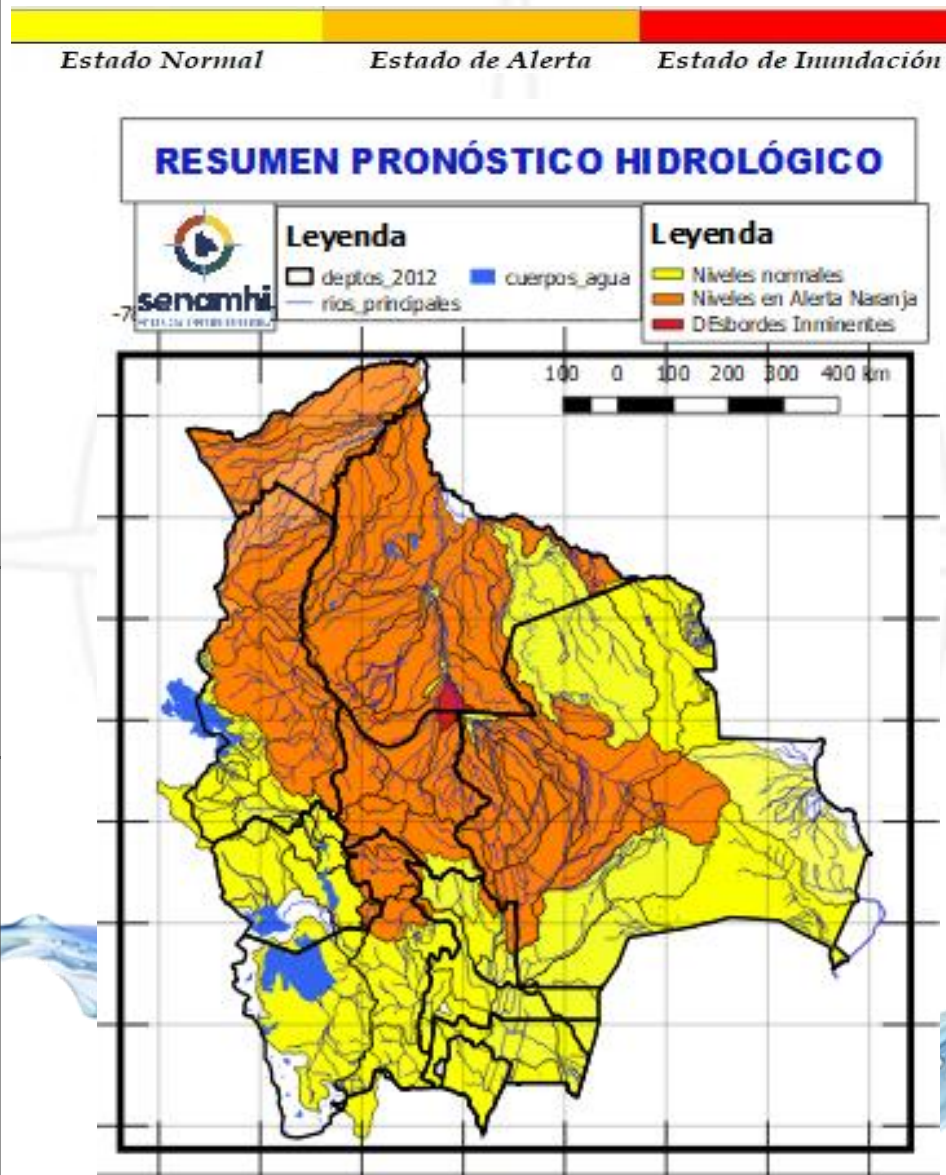

18 al 20 MAYO		Ascensos
SANTA CRUZ		
RIO	MUNICIPIO	
Pirafí	Santa Rosa del Sara	
	Santa Cruz de la Sierra	
	Samaipata	
	La Guardia	
	El Torno	
	Porongo	
	Warnes	
	Montero	
	San Pedro	
	Cuatro Ojos	
Angostura		
San Juan del Pirafí		
Y Comunidades cercanas		
Mizque	Comarapa	
	Saipina	
	Y Comunidades cercanas	
18 al 20 MAYO		Ascensos
RIO	MUNICIPIO	
San Pablo	Nueva Ascención	
	San Pablo	
	Y Comunidades cercanas	
18 al 20 MAYO		Ascensos
SANTA CRUZ		
RIO	MUNICIPIO	
Grande	Abapó	
	Juntas	
	Cabezas	
18 al 20 MAYO		
Grande	Pailón	
	Cuatro Cañadas	
	Okinawa	
	San Julian	
	Y poblaciones cercanas	

18 al 20 MAYO		Obs.
SANTA CRUZ		
RIO	MUNICIPIO	
Ichilo	San Juan Campo Victoria	Ascensos
	Yuracare Mojeño	
	San Germán	
	Avaróa Molle	
	Villa Rosario	
	Barranca General Román	
Y Comunidades cercanas		
Yapacaní	Los Pozos	
	Carumá	
	Yuras	
	Marabol	
	Mairana	
	Quirusillas	
	Trigal	
	Yapacani-Disperso	
	Pampa Grande	
	Yapacani	
San Juan de Yapacaní		
Yapacaní disperso		
Y Comunidades cercanas		
Surutu	Buena Vista	
	San Carlos	
	Y Comunidades cercanas