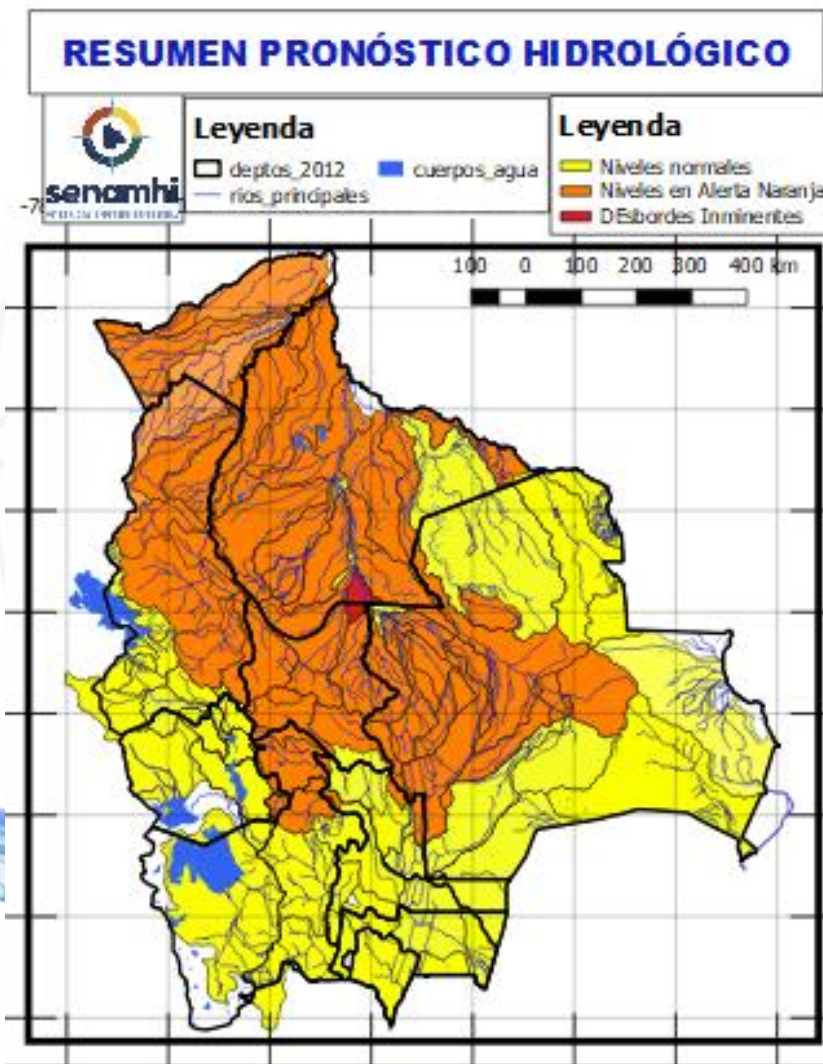

10 al 12, 18 al 20 MAYO	
LA PAZ	
RIO	MUNICIPIO
Luribay	Luribay
	y comunidades cercanas
Miguillas	y comunidades cercanas
Unduavi	y comunidades cercanas
Ichato	Inquisivi
	y comunidades cercanas
Solacama	Santiago Tocaróni
	Chulumani
	y comunidades cercanas

Ascensos de cuidado