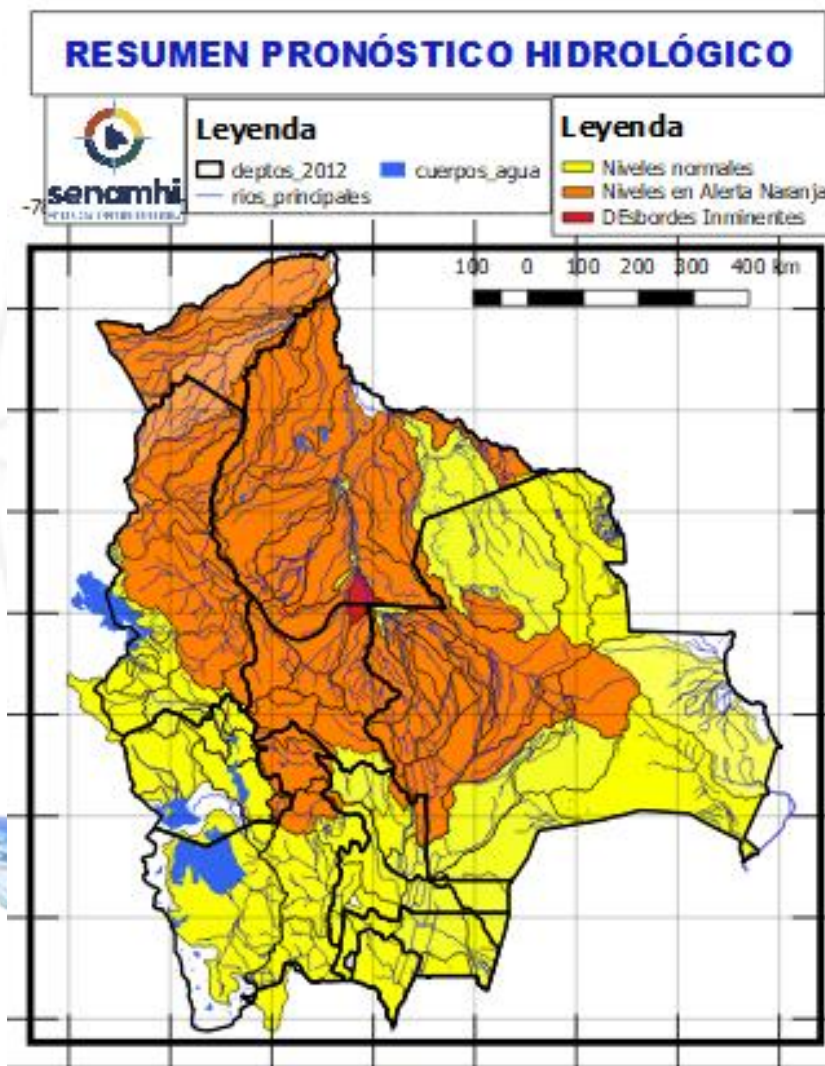

10 al 12, 18 al 20 MAYO		Obs.
BENI		
RIO	MUNICIPIO	
Sécore	Comunidades cercanas	
Isiboro	Gundonovia	
	Y Comunidades cercanas	
Apere	El Perú	
	San Borjita	
	Y Comunidades cercanas	
San Pablo	San Pablo	
	Y Comunidades cercanas	
10 al 12, 18 al 20 MAYO		
Ibaré	Puerto Almacén	
	Loma Suarez	
	Y Comunidades cercanas