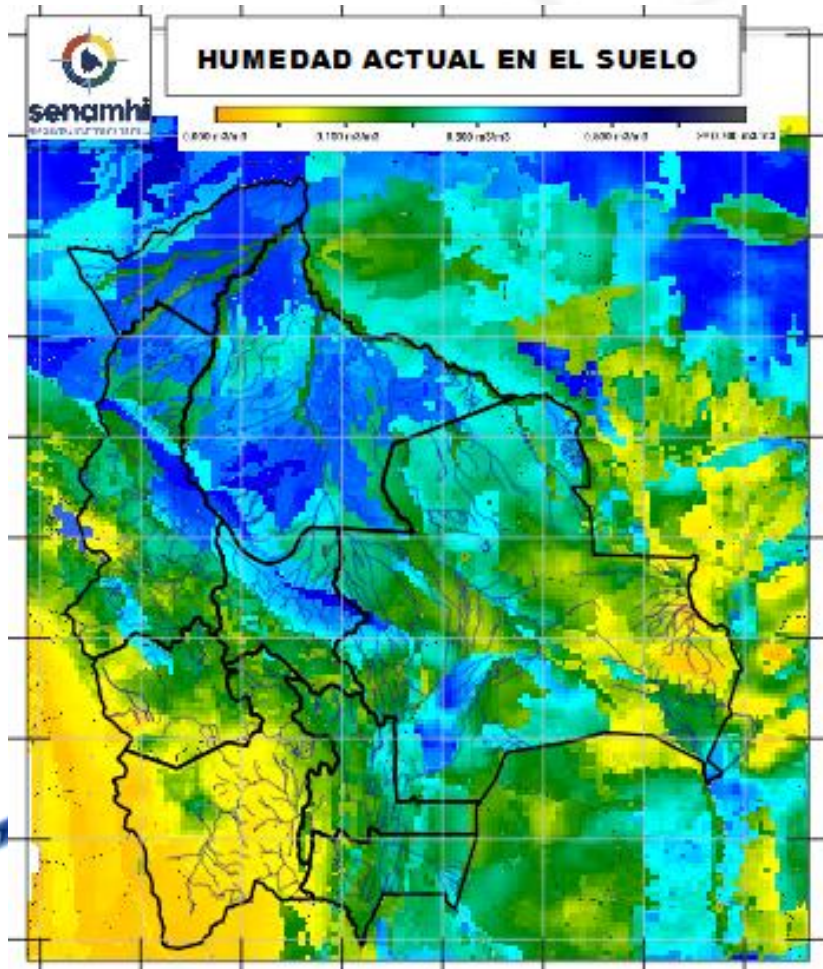

SUPERFICIAL

RADICULAR

SUPERFICIAL: A 5 centímetros de profundidad del suelo
RADICULAR: A 1 metro de profundidad del suelo

Senamhi, Miércoles 07 de mayo de 2025