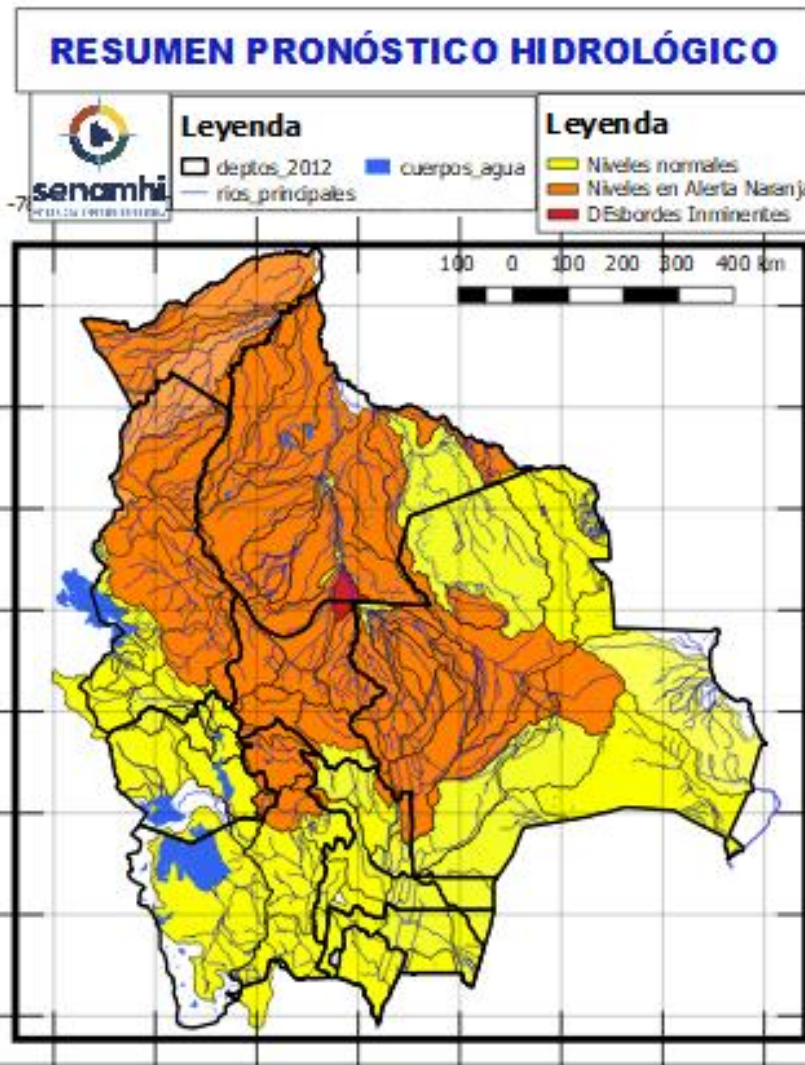

Probables Ascensos : 05 al 08, 10 a 12 /05/2025

19 al 21 MAYO

PANDO

RIO	MUNICIPIO
Acre	Iñaparí y comunidades cercanas
Acre	San Pedro de Bolpebra, Bolpebra, San Miguel de Machinerí, Puerto Yaminawa y Nohaya
Acre	Cobija Y comunidades cercanas
Arroyo Bahía	Zona Petrolera y Distritos cercanos

Ascensos

19 al 21 MAYO

PANDO

RIO	MUNICIPIO
Tahuamanu	Porvenir
	Filadelfia y poblaciones cercanas
Madre de Dios	Chivé
	El Sena y comunidades cercanas
Manuripi	Y comunidades cercanas
manuparé	Y comunidades cercanas

Ascensos

Estado Normal   Estado de Alerta   Estado de Inundación

19 al 21 MAYO

PANDO

RIO	MUNICIPIO
Abuná	Comunidades cercanas
Negro	Poblaciones cercanas
Rapirrán	Comunidades cercanas

Ascensos

19 al 21 MAYO

PANDO

RIO	MUNICIPIO
Beni	Peña Amarilla
	Fortaleza
	Blanca Flor
	Gonzalo Moreno
	Riberalta
	Cachuela Esperanza Y poblaciones cercanas

Ascensos