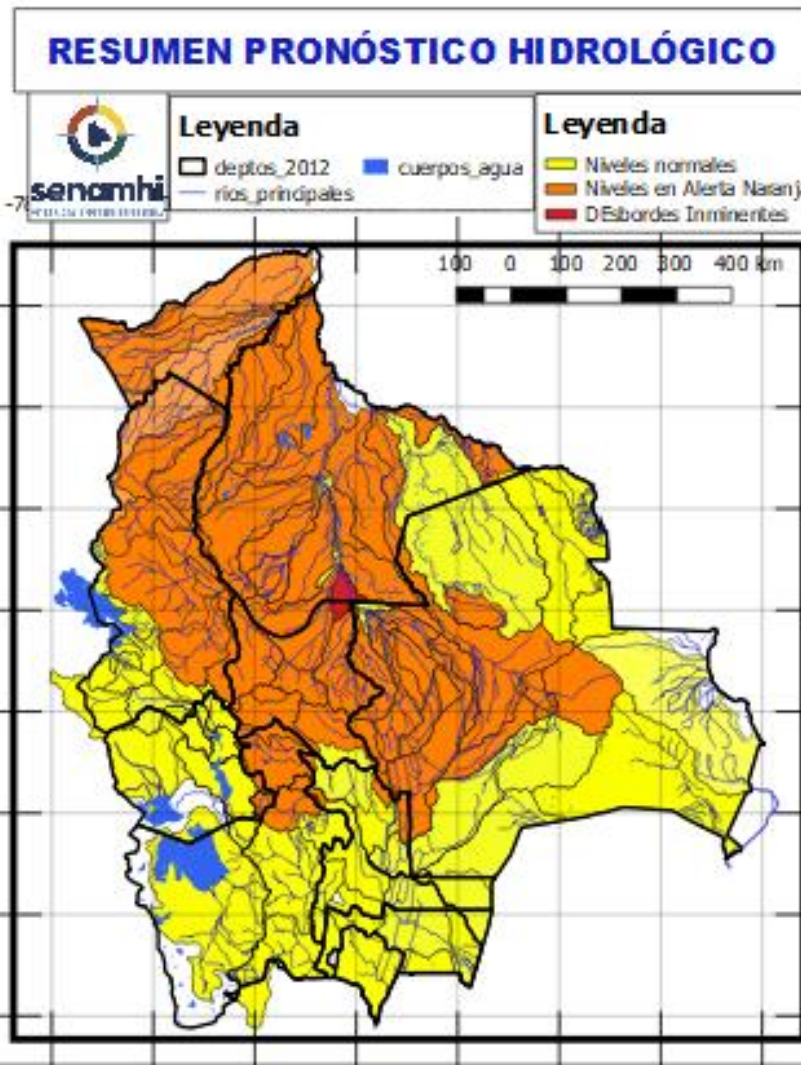

09 al 12, 18 al 20 MAYO		
COCHABAMBA		
RIO	MUNICIPIO	Obs.
Chimoré	Chimoré	Ascensos repentinos de cuidado
	Ayopaya	
	Puerto Aurora	
Ivirgarzama	Ivirgarzama	
	Y Comunidades cercanas	
Magareño	Ivirgarzama	
Sajta	Comunidades cercanas	
Ichilo	Puerto Villarroel	
	Puerto Grethel	
	Entre Rios, Bulu Bulu	
	Y Comunidades cercanas