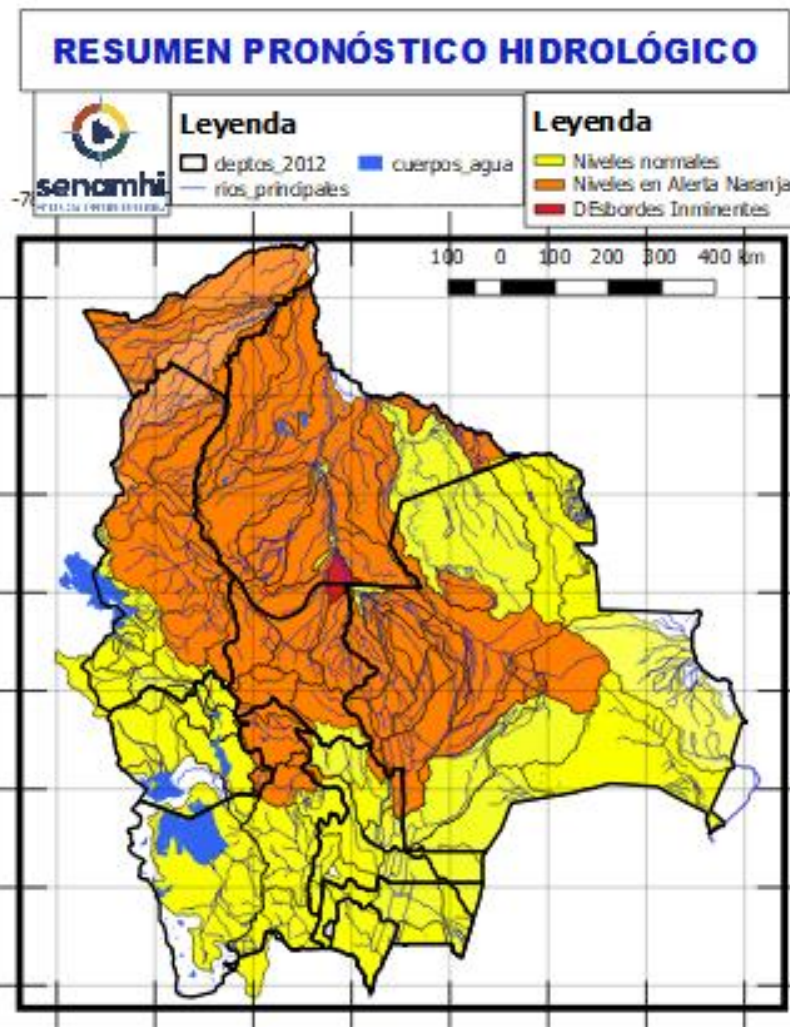

09 al 11, 18 al 20 MAYO		Ascensos
TARIJA		
RIO	MUNICIPIO	
Guadalquivir (y afluentes secundarios)	San Mateo	
	Monte Sur	
	Tucumilla	
	Lazaredo	
	Cachimayu	
	Obrajes, Temporal y zonas cercanas	
Sola	San andrés de Sola	
	y poblados cercanos	
09 al 11, 18 al 20 MAYO		
TARIJA		
RIO	MUNICIPIO	Ascensos
Bermejo y afluentes secundarios	Aguas Blancas	
	Bermejo	
	Paional	
	Entre Ríos	
	Salinas	
	Loma Alta	
	Cañitas	
	Emborozu	
	La Mamora	
	Padcaya	
Yacuiba		
Salinas	y Comunidades cercanas	
	Poblados cercanos