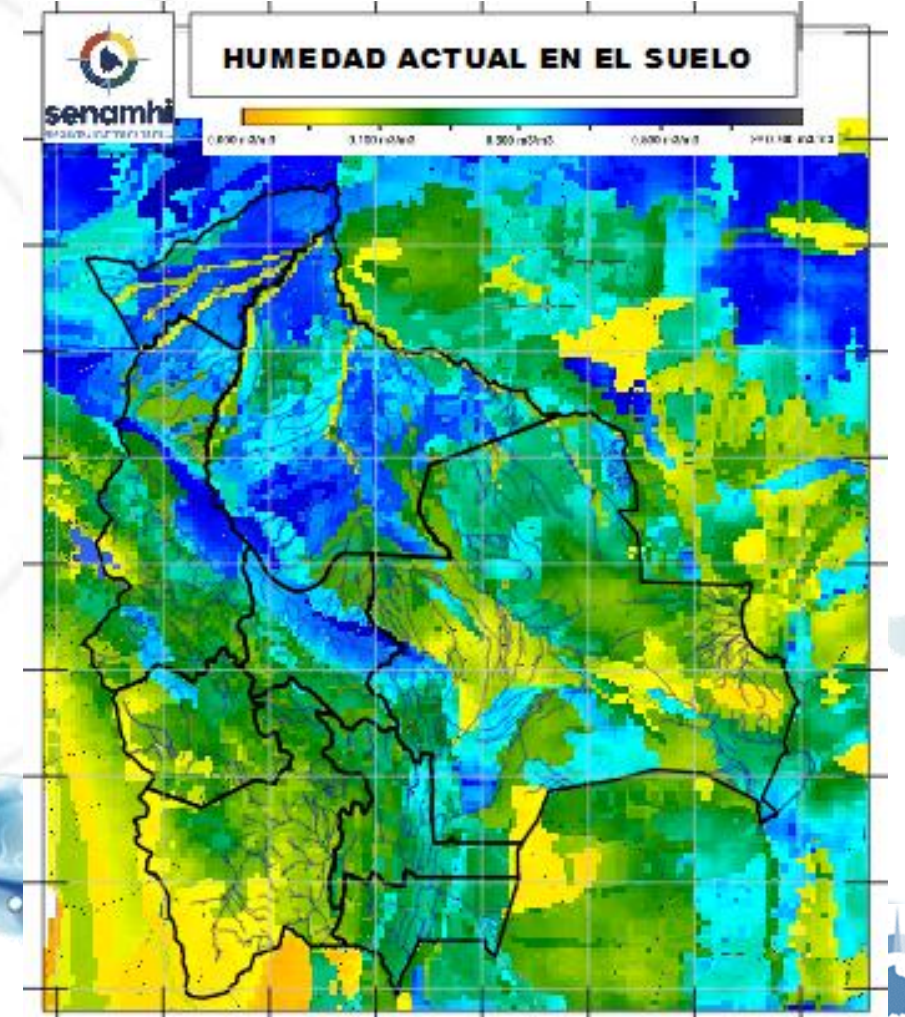

SUPERFICIAL

RADICULAR

SUPERFICIAL: A 5 centímetros de profundidad del suelo
RADICULAR: A 1 metro de profundidad del suelo

Senamhi, Miércoles 07 de mayo de 2025