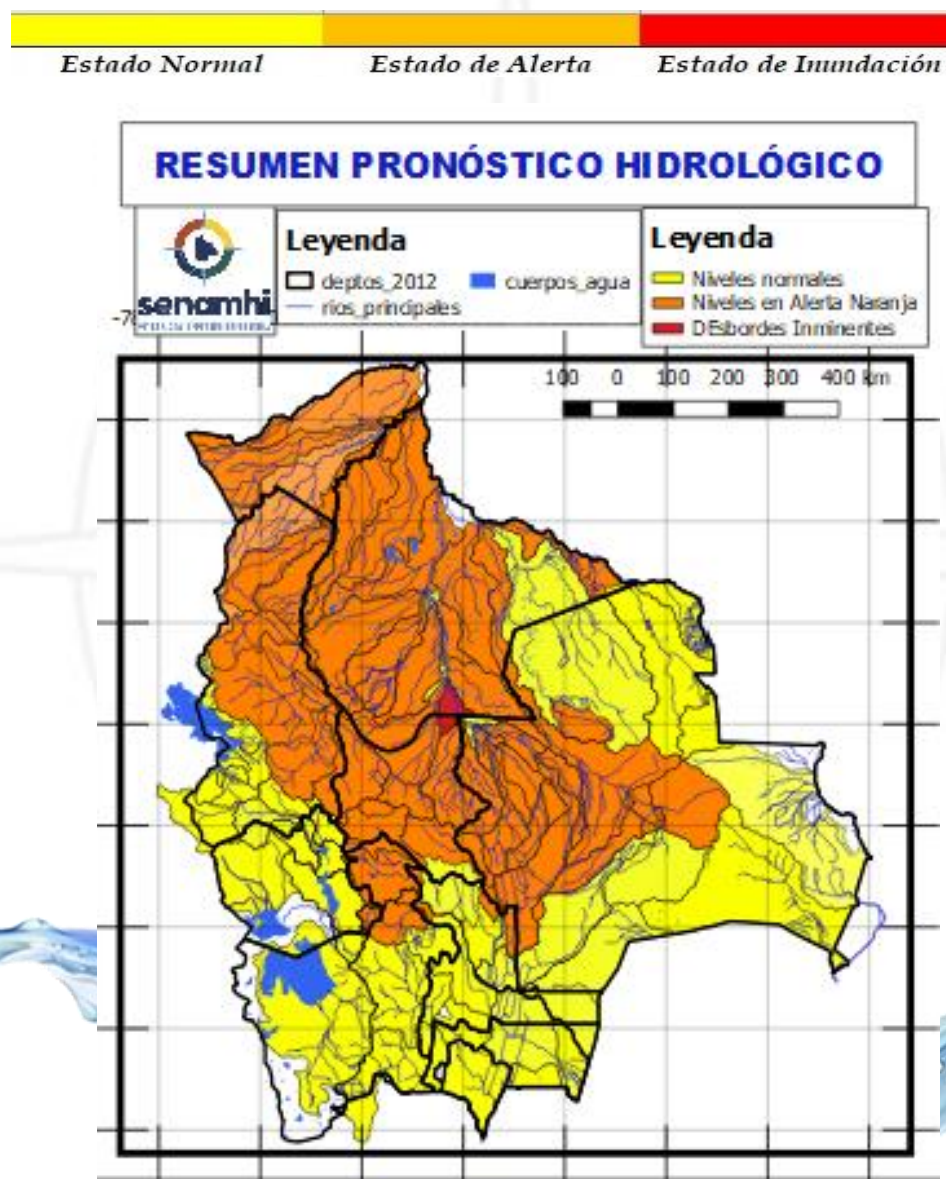

Probables Ascensos: 09 al 11, 18 AL 20/05/2025

09 al 11, 18 al 20 MAYO	
CHUQUISACA	
RIO	MUNICIPIO
Chinimayu	Palca Grande
	Cueva Pampa
	Camargo
Comunidades cercanas	
18 al 20 MAYO	
CHUQUISACA	
RIO	MUNICIPIO
Quirpirchaca	Sucre
	y poblados cercanos
Chico	Chuqui Chuqui
	Poblaciones cercanas
Ravelo	Ravelo
	y comunidades cercanas
Potolo	Potolo
	y comunidades cercanas
Cachimayu	Chaunaca
	y comunidades cercanas
18 al 20 MAYO	
CHUQUISACA	
RIO	MUNICIPIO
Tomina	Tomina
	Comunidades cercanas
Azero	El Villar
	Comunidades cercanas
Pescado	Villa Serrano
	Comunidades cercanas
Zudañez	Zudañez
	y comunidades cercanas

09 al 11, 18 al 20 MAYO	
CHUQUISACA	
RIO	MUNICIPIO
Pilcomayo	Azurduy
	Yamparaez
	San Lucas
	Talula
	Viña Quemada
y comunidades cercanas	
09 al 11, 18 al 20 MAYO	
CHUQUISACA	
RIO	MUNICIPIO
Parapetí	Azurduy
	San Pablo de Huacareta
	Monteagudo
y comunidades cercanas	
Cuevo	Cuevo
y comunidades cercanas	
09 al 11, 18 al 20 MAYO	
Machareti	Machareti
	y comunidades cercanas
Huacaya	Huacaya
	y poblados cercanos