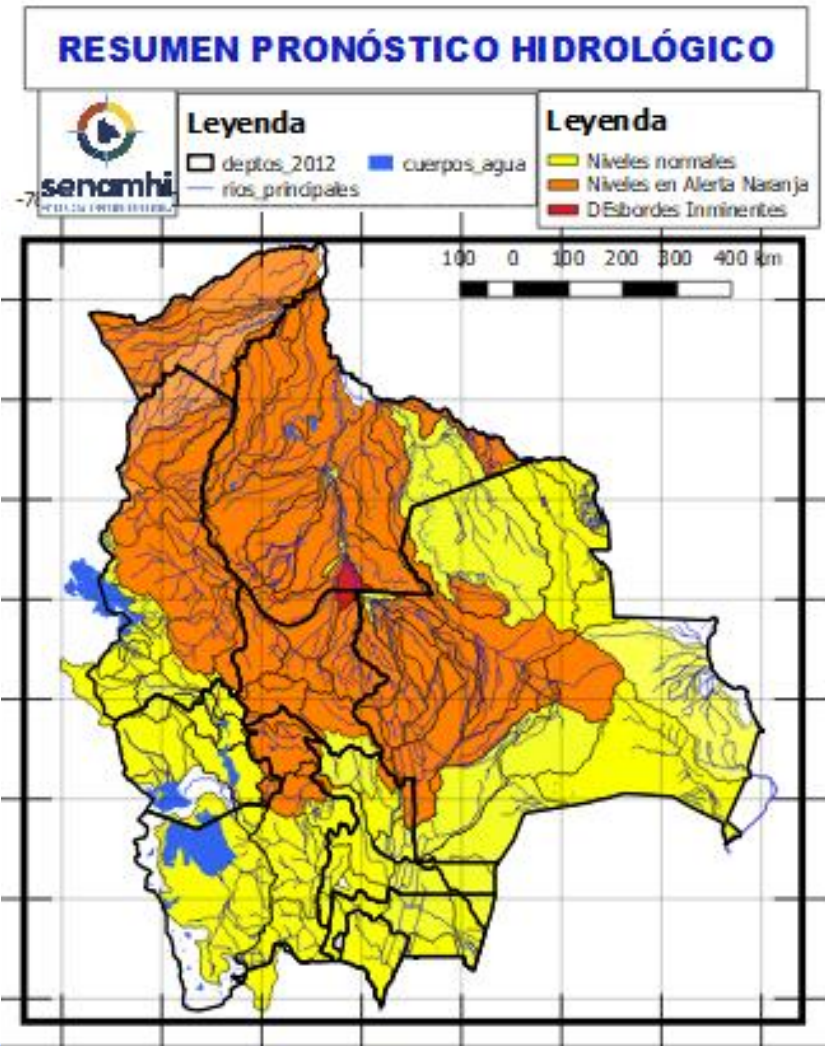

Senamhi, Miércoles 07 de mayo de 2025

RESUMEN DEL BOLETÍN DE PRONÓSTICO HIDROLÓGICO

Probables Ascensos: 09 al 12, 15 al 18, 19 AL 21/05/2025

IMPORTANTE:

Crecida de ríos en:

Del 10 al 12 mayo: Cochabamba, Beni, La Paz. (Santa Cruz está en análisis)

De ser necesario y la amenaza continúa se Analizará y se difundirá *otra Alerta Hidrológica* en el tiempo más prudente posible.

Tendremos aportes todavía en fechas 18, 19, 21 mayo sobre: Santa Cruz, Cochabamba, La Paz, Beni, Pando.