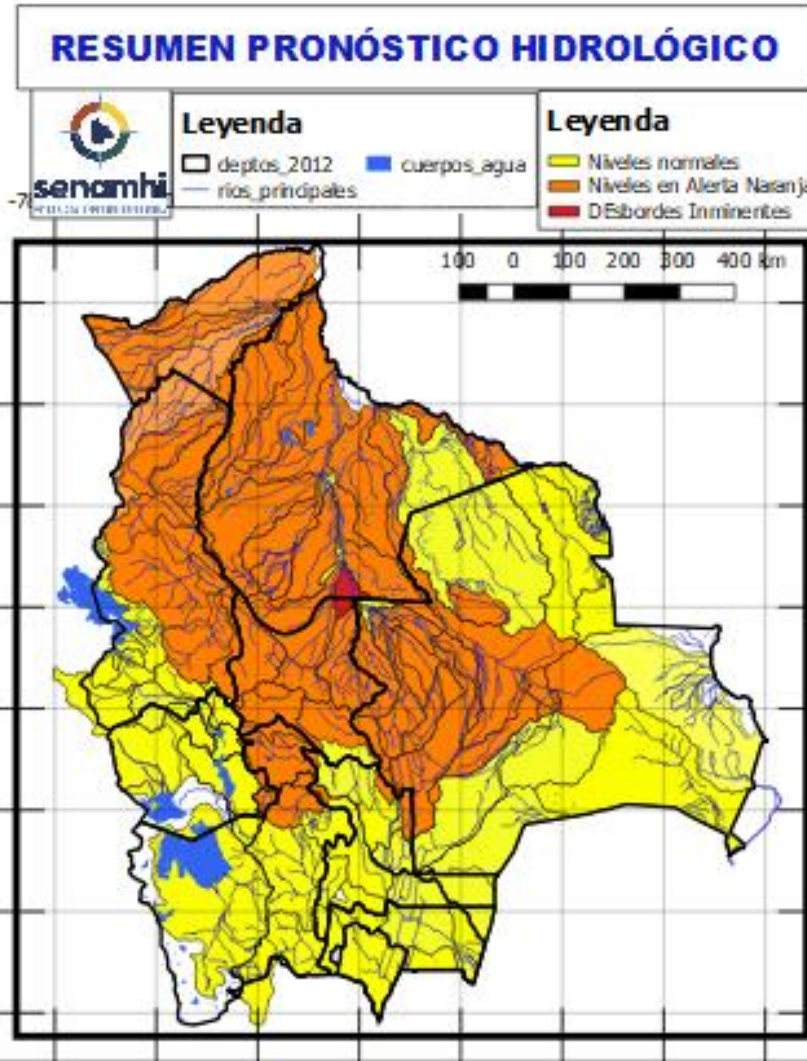

18 al 20 MAYO		Ascensos
SANTA CRUZ		
Parapeti	Charagua	
	Camiri	
	Y Comunidades cercanas	
Cuevo	Boyuibe	
Cañadita las Delicias	Poblaciones cercanas	
Cañada Uztare	Poblaciones cercanas	
SANTA CRUZ		Ascensos
09 al 11 MAYO		
s	MUNICIPIO	
Sapocó	Concepción	
	Limoncito	
	San Andrés	
	El Porvenir	
	Y Comunidades cercanas	
Uruguayito	Monte Olivo	
	Santa Rita	
	San Miguelito de La Cruz	
	Estancia Uruguayito y poblaciones cercanas	
Blanco	Concepción	
	Urubicha	
	San Javier	
	y poblaciones cercanas	
Paraguá	San Ignacio de Velásco	
	Embalse Guapomó	
	Y Comunidades cercanas	
San Martín	San Martín	
	Embalse Sapocó	
	Y Comunidades cercanas	
Itenez Norte	Poblaciones cercanas	
Itenez Sur	Poblaciones cercanas	

09 al 11 MAYO		Ascensos progresivos de Cuidado
SANTA CRUZ		
Parapeti	Charagua	
	Camiri	
	Y Comunidades cercanas	
Cuevo	Boyuibe	
Cañadita las Delicias	Poblaciones cercanas	
Cañada Uztare	Poblaciones cercanas