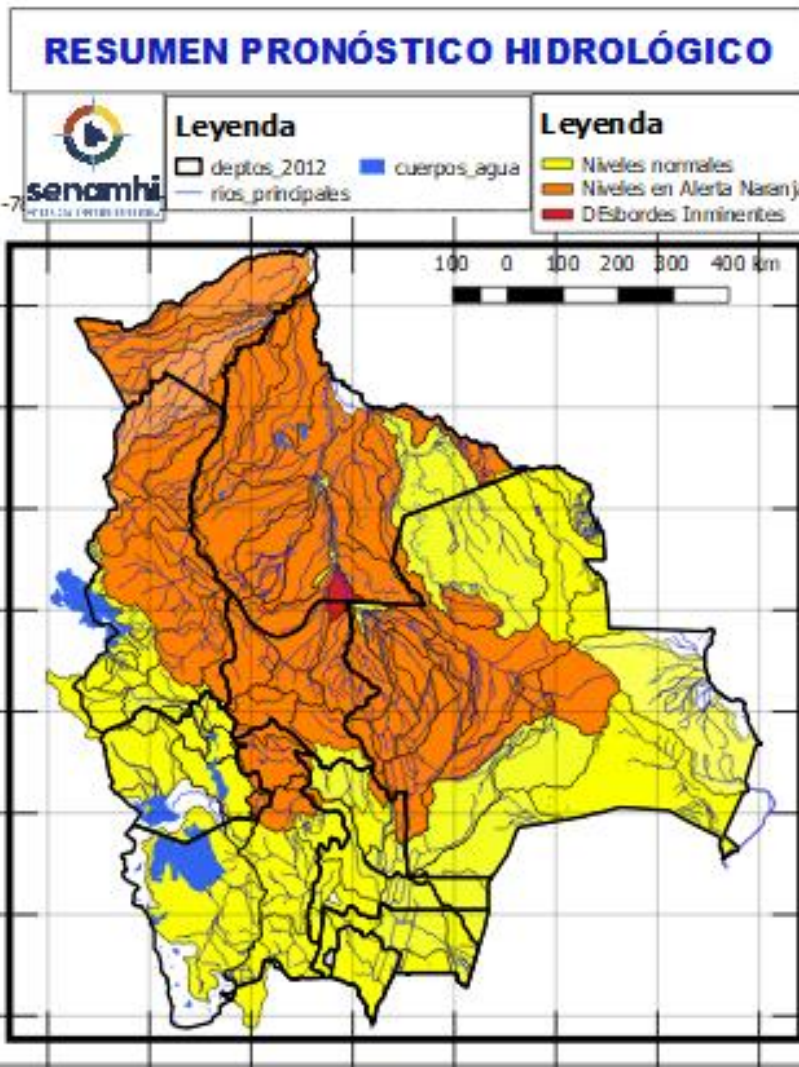

10 al 12 MAYO		Ascensos sin desbordes
SANTA CRUZ		
RIO	MUNICIPIO	
Pirafé	Bermejo	
	La Angostura	
	La Bélgica	
	Santa Cruz de la Sierra	
	Puente Urubó	
	Samaipata	
	La Guardia	
	El Torno	
	Porongo	
	Warnes	
	Montero	
	San Pedro	
	Santa Rosa del Sara	
	Cuatro Ojos	
San Juan del Pirafé		
Y Comunidades cercanas		
Callejas	Poblaciones cercanas	
Pantano	Poblaciones cercanas	
10 al 12 MAYO		Ascensos sin desbordes
SANTA CRUZ		
RIO	MUNICIPIO	
Grande	Lagunillas	
	Abapó	
	Juntas	
Grande	Cabezas	
	Pailón	
	El Carmen	
	Cuatro Cañadas	
	Okinawa	
	San Julian	
Y poblaciones cercanas		
San Julián	San Ramón	
	El Puente	
	Ascensión de Guarayos	
	Y Comunidades cercanas	

10 al 12 MAYO		Obs.
SANTA CRUZ		
RIO	MUNICIPIO	Ascensos progresivos de cuidado
Ichilo	San Juan Campo Victoria	
	Yuracare Mojeño	
	San Germán	
	Avaróa Molle	
	Villa Rosario	
	Barranca General Román	
	Y Comunidades cercanas	
Yapacaní	Los Pozos	
	Carumá	
	Mairana	
	Quirusillas	
	Trigal	
	Yapacani-Disperso	
	Pampa Grande	
Surutu	San Juan de Yapacaní	
	Y Comunidades cercanas	
	Buena Vista	
	San Carlos	
Y Comunidades cercanas