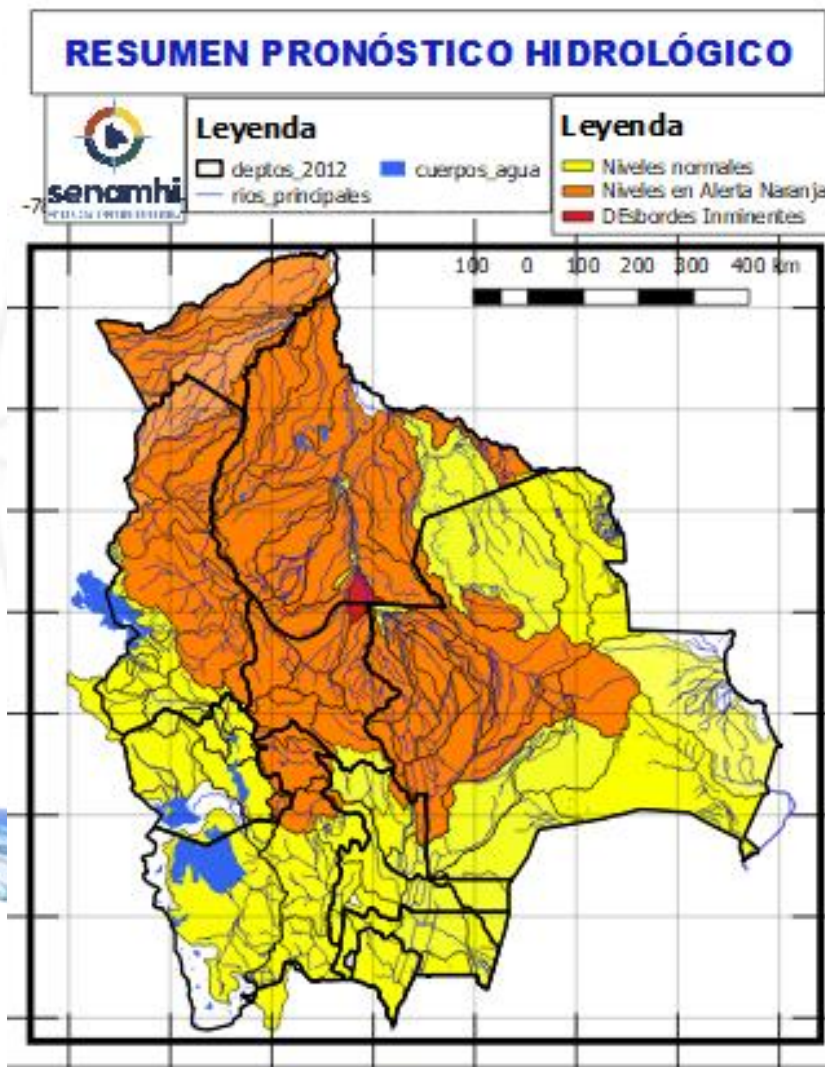

Probables Ascensos 10 al 12, 18 al 20/05/2025

10 al 12, 18 al 20 MAYO

LA PAZ

RIO	MUNICIPIO
Piquendo	Alto Beni
	y poblaciones cercanas
Quiquibey	Quiquibey
	y poblaciones cercanas
Hondo	Carretera Ixiamas-San Buena Ventura
	Covendo
Alto Beni y afluentes secundarios	Palos Blancos
	Sapecho
	Pacollo
	Cedro Mayo
	y comunidades cercanas
Kaka	Mayaya
	Teoponte
	El Triunfo
	y comunidades cercanas
Tuichi	Pelechuco
	Comunidades cercanas
	Cuenca entera

Ascensos de cuidado

Estado Normal   Estado de Alerta   Estado de Inundación

10 al 12, 18 al 20 MAYO	
LA PAZ	
RIO	MUNICIPIO
Beni	San Buenaventura
	y poblaciones cercanas aguas arriba y abajo

Ascensos progresivos de cuidado

10 al 12, 18 al 20 MAYO	
LA PAZ	
RIO	MUNICIPIO
Mapiri (y afluentes secundarios)	Apolo
	Camata
	Aten
	Sorata
	Chuma
	Comabaya
	Quiabaya
	Guanay
	Angosto Quercano
	Santa Rosa de Mapiri
	Mapiri
	y poblaciones cercanas
Tipuani (y afluentes secundarios)	Tipuani
	Cangallí
	Chima
	Bartolo
	y comunidades cercanas

Ascensos de cuidado