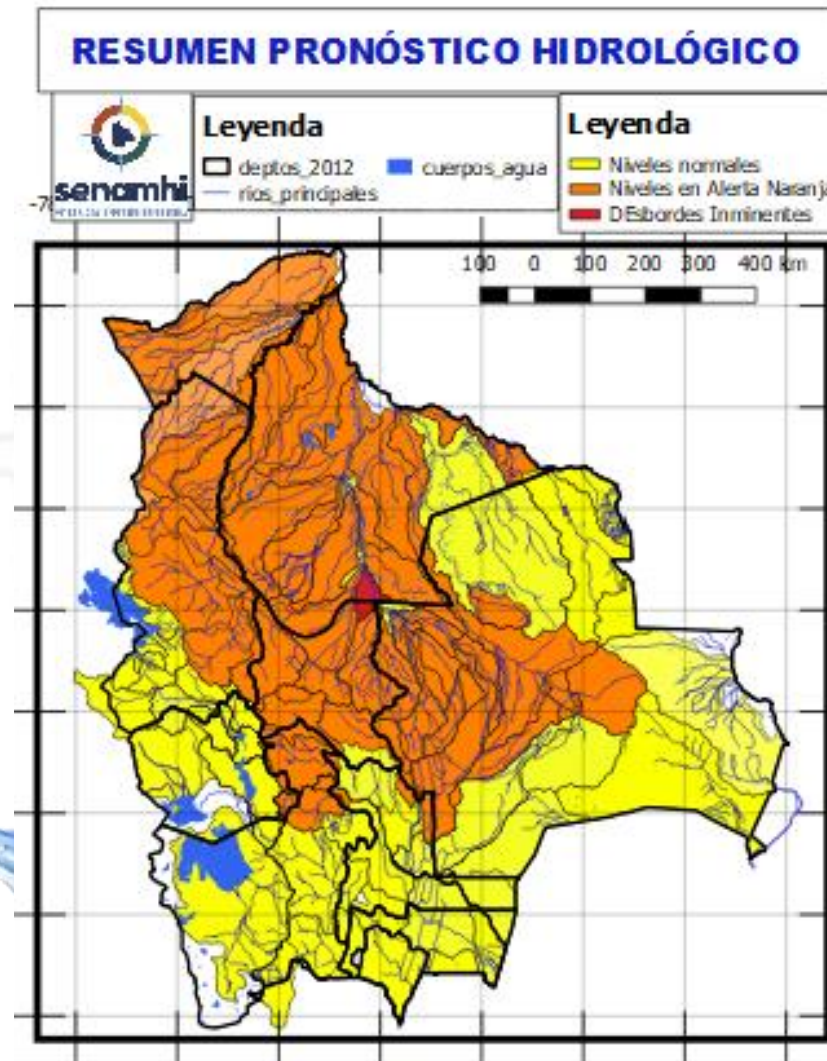

Probables Ascensos: 10 al 12/05/2025

Estado Normal   Estado de Alerta   Estado de Inundación

10 al 12 MAYO		Ascensos	
LA PAZ			
RIO	MUNICIPIO		
Suches	Escoma		
	Ulla Ulla		
	y comunidades cercanas		
10 al 12 MAYO		Ascensos	
LA PAZ			
RIO	MUNICIPIO		
Catari	Pucarani		
	Chojña Collo		
	Río Seco y poblaciones cercanas		
Keka Jahuirá	Achacachi		
	Sorata		
	y comunidades cercanas		
10 al 12 MAYO		Ascensos	
LA PAZ			
RIO	MUNICIPIO		
Desaguadero	San Andres de Machaca y comunidades cercanas		
	Jacha Jahuirá		poblados cercanos
Khala Jahuirá	poblados cercanos		
Kheto	Sica sica		
Mauri	poblados cercanos		

10 al 12 MAYO		Ascensos
ORURO		
RIO	MUNICIPIO	
Aroma	Toledo	
	y comunidades cercanas	
Paria	Paria	
Huarina	Huarina	
Juchus Jahuirá	Puente Aroma y comunidades cercanas	
	Desaguadero	Puente Carasila y comunidades cercanas