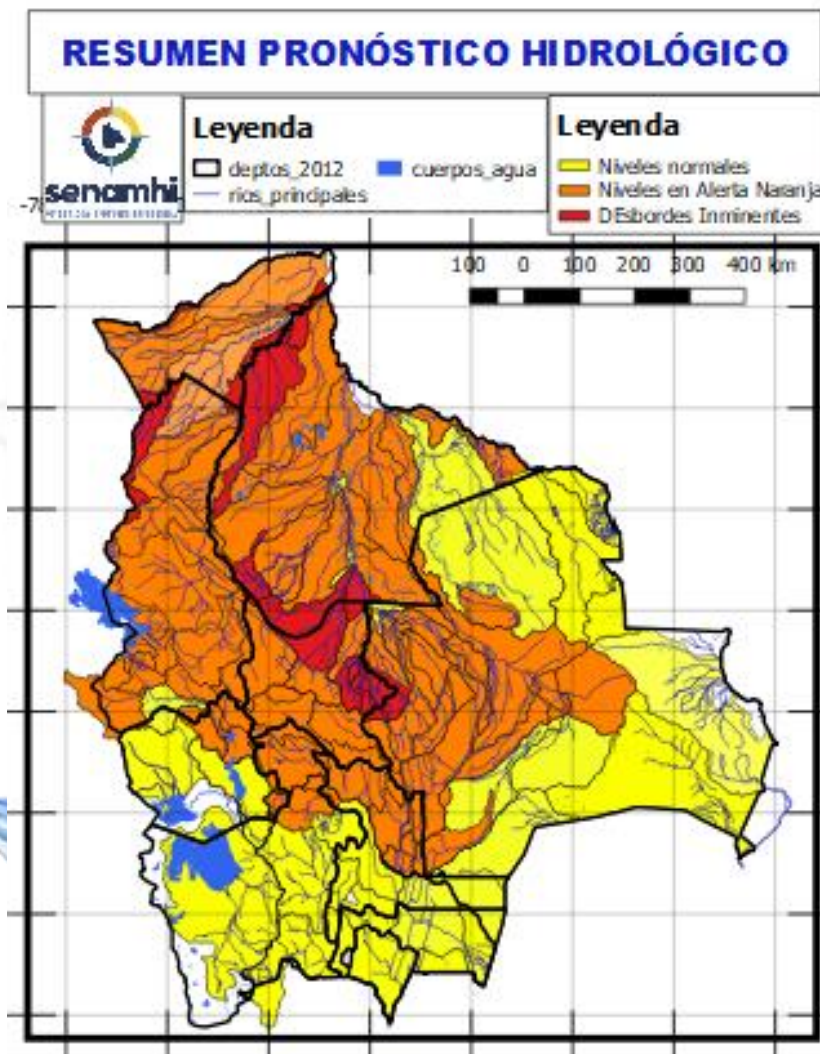

09 al 11, 15 al 17 MAYO		
COCHABAMBA		
RIO	MUNICIPIO	Obs.
Mizque y afluentes secundarios	Pojo	Ascensos de cuidado
	Totora	
	Comarapa	
	Pocona	
	Vila Vila	
	Aiquile	
	Cuenca Baja	
Y Comunidades cercanas