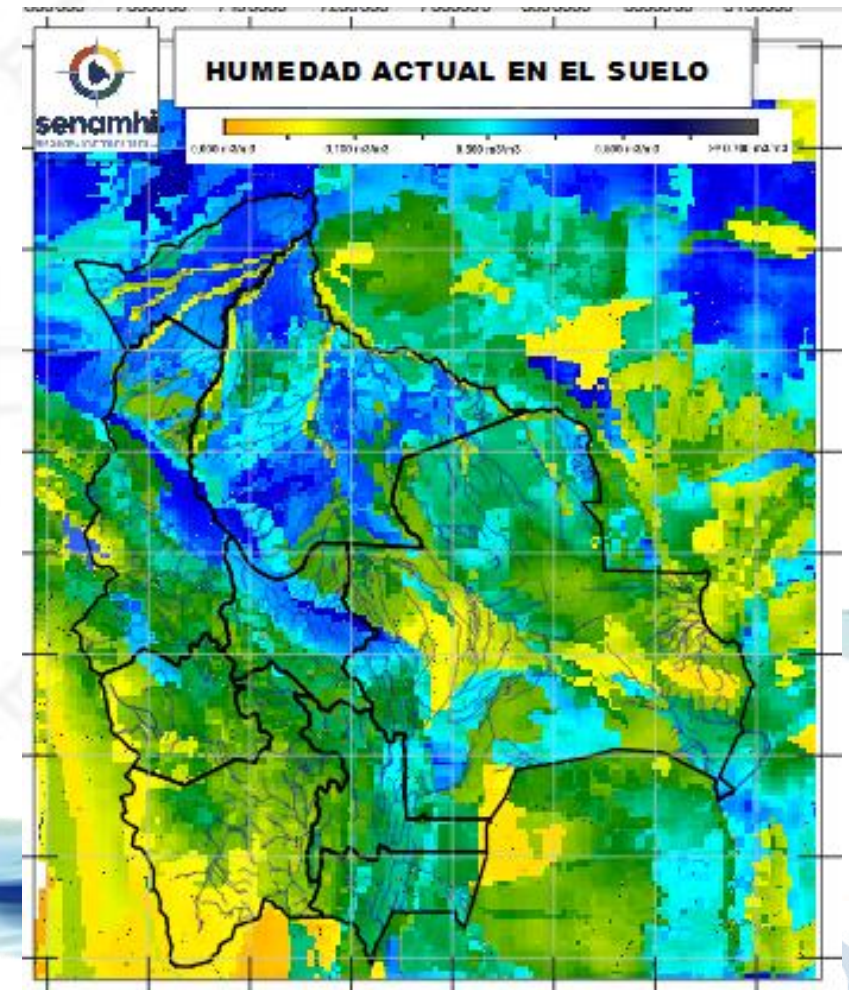

Ascensos Progresivos de cuidado

Ascensos Progresivos de cuidado

HUMEDAD ACTUAL EN EL SUELO

Descarga correspondiente al 02-05-2025

SUPERFICIAL

RADICULAR

SUPERFICIAL: A 5 centímetros de profundidad del suelo
RADICULAR: A 1 metro de profundidad del suelo