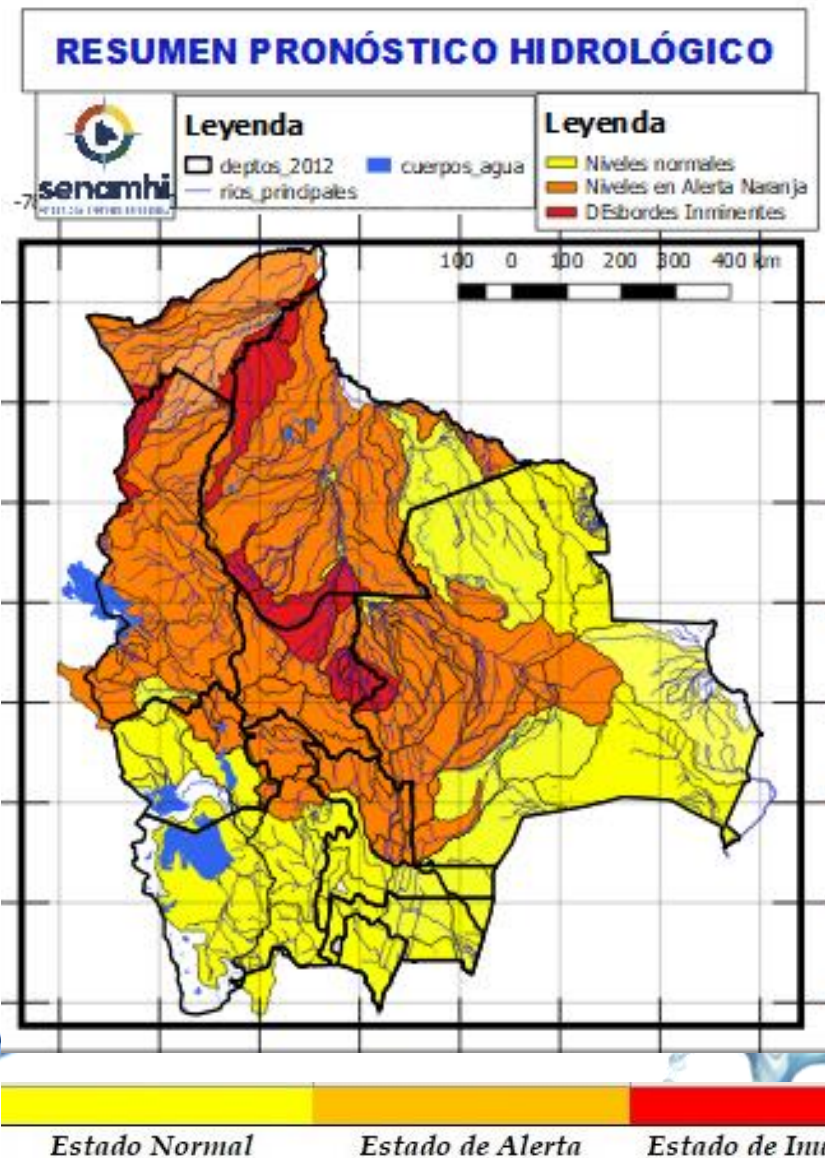

Senamhi, Martes 06 de mayo de 2025

RESUMEN DEL BOLETÍN DE PRONÓSTICO HIDROLÓGICO

Probables Ascensos: 09 al 12, 15 al 18, 19 AL 21/05/2025

IMPORTANTE:

Crecida de ríos en:

Del 10 al 12 mayo: Chuquisaca y Potosí (Norte)

Del 10 al 12 mayo: Santa Cruz, Cochabamba, Beni, La Paz.

Los aportes se están dando en forma No precisa se estima la transición de época de lluvias a época de estiaje, por lo tanto la precisión del Pronóstico Hidrológico suele variar y suele ser más baja en acierto, sin embargo es importante en Hidrología cuidar tanto las crecidas con posibles desbordes como a la población en general que pueda verse afectada.