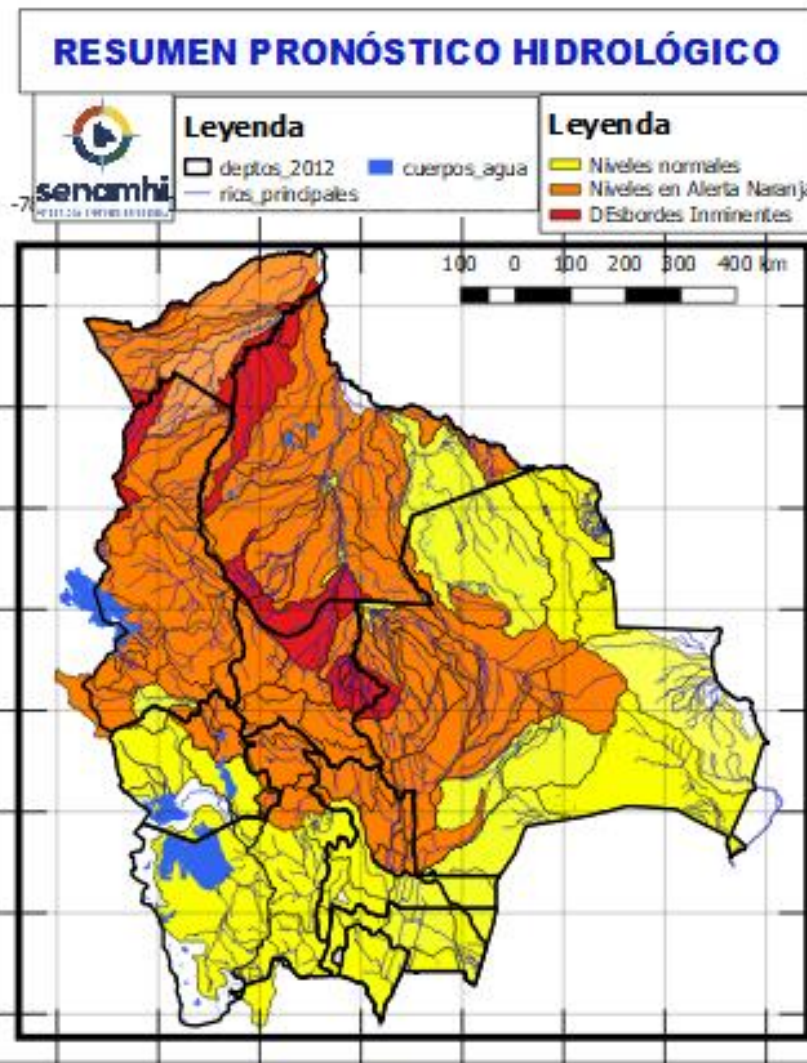

09 al 11 MAYO		Ascensos
TARIJA		
RIO	MUNICIPIO	
Guadalquivir (y afluentes secundarios)	San Mateo	
	Monte Sur	
	Tucumilla	
	Lazaredo	
	Cachimayu	
	Obrajes, Temporal y zonas cercanas	
Sola	San andrés de Sola y poblados cercanos	
09 al 11 MAYO		
TARIJA		
RIO	MUNICIPIO	
Bermejo y afluentes secundarios	Aguas Blancas	
	Bermejo	
	Paional	
	Entre Ríos	
	Salinas	
	Loma Alta	
	Cañitas	
	Emborozu	
	La Mamora	
	Padcaya	
	Yacuiba	
y Comunidades cercanas		
Salinas	Poblados cercanos