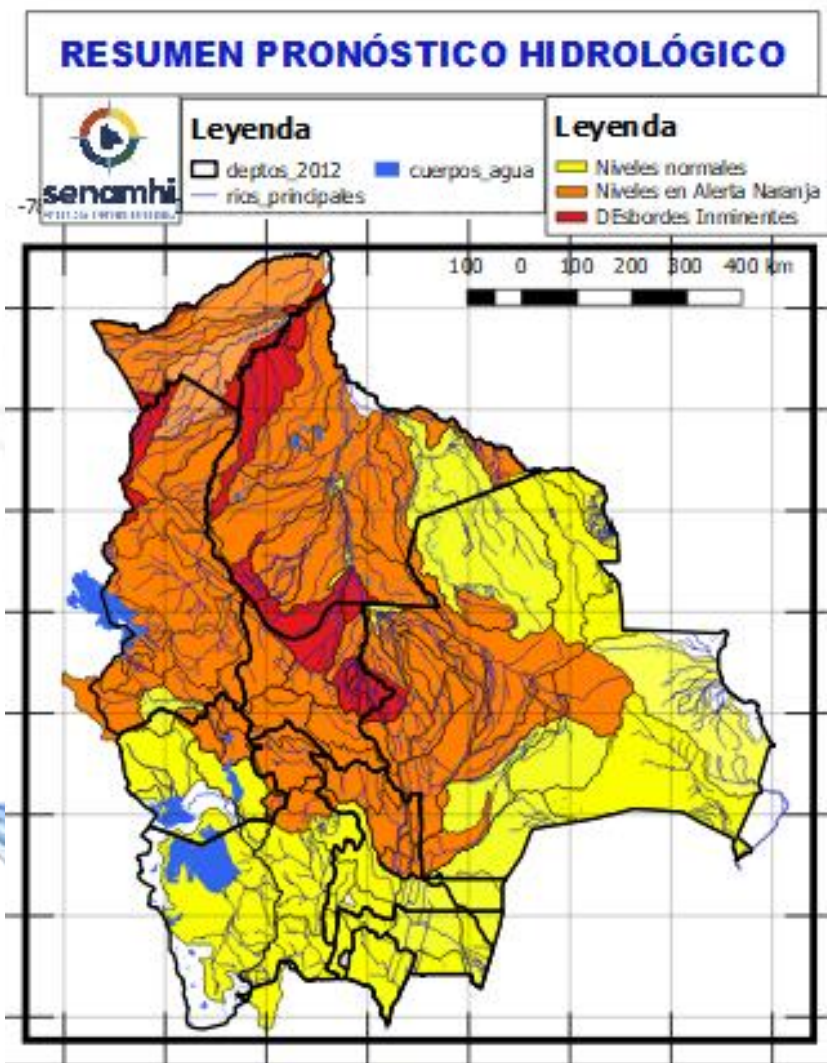

Probables Ascensos : 05 al 08, 10 a 12/05/2025

06 al 08, 10 al 11MAYO	
LA PAZ	
RIO	MUNICIPIO
Irpavi	Irpavi
	Aruntaya
	y comunidades cercanas
Achumani	Achumani y zonas aledañas
Chokeyapu	Plan Autopista y zonas Cuenca baja
Orkhohajhuira	Cuenca Alta y Baja
Huayña Jahuira	Avenida Costanera
Pasajahuira	Av. Los Sargentos Zona Sur
La Paz	La Paz Ciudad- Zona Sur
La Paz	Jupapina
	Unidad Educativa Jupapina
	Ananta
	Umamanta
	Mecapaca
	Palomar
	Huaricana
	Zona Zona
	Lurata
	Wichupampa
	Cairoma
y poblaciones cercanas	
Jinchupalla	Llojeta
Achocalla	Llojeta
	Achocalla

Ascensos Cabeceras y aguas debajo de toda la cuenca

05 al 08, 10 a 12 MAYO	
LA PAZ	
RIO	MUNICIPIO
Toromonas	Comunidades cercanas
Madre de Dios	Chivé
	Comunidades cercanas
Manuripi	Poblaciones cercanas
Enatahua	Poblaciones cercanas
05 al 08, 10 a 12 MAYO	
LA PAZ	
RIO	MUNICIPIO
Quendeque	Poblaciones cercanas
Tequeje	Ixiamas
Hondo ó Erasama	Apolo
	y comunidades cercanas
Cuñada	Carretera Ixiamas-San Buenventura
	y poblaciones cercanas

Ascensos progresivos de cuidado

Ascensos progresivos de cuidado