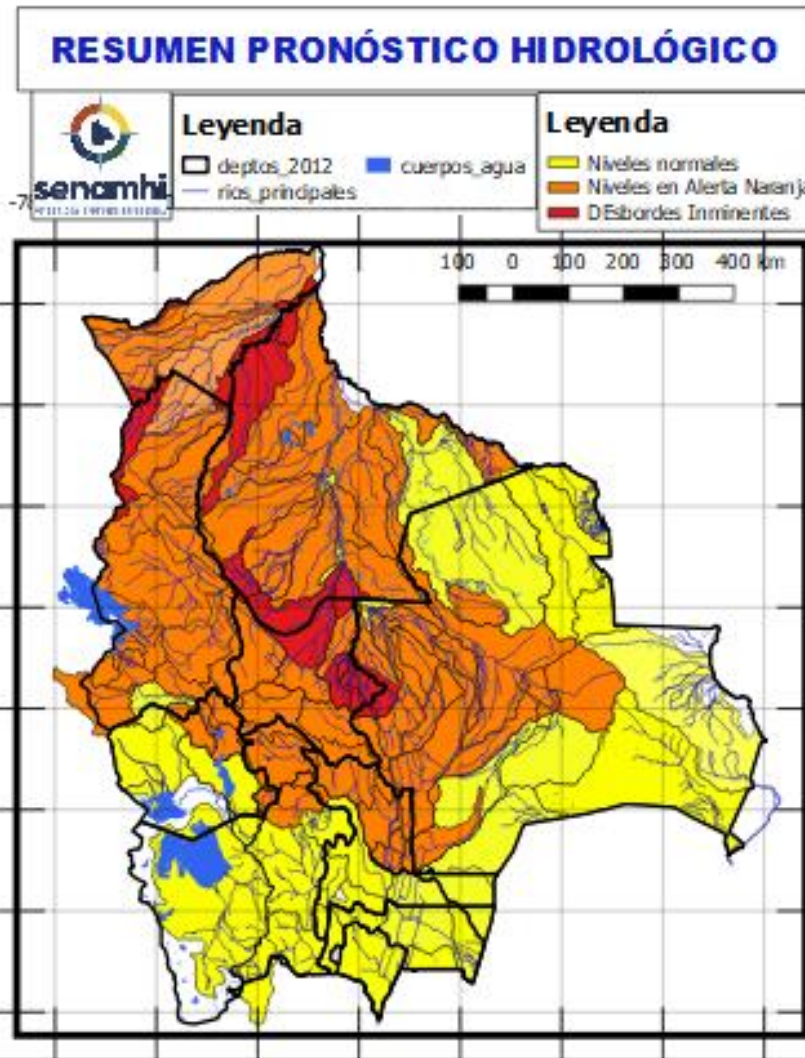

05 al 08, 09 al 11, 16 al 18 MAYO	
LA PAZ	
RIO	MUNICIPIO
Beni	San Buenaventura
	y poblaciones cercanas aguas arriba y abajo

Ascensos progresivos de cuidado

05 al 08, 09 al 11, 16 al 18 MAYO	
LA PAZ	
RIO	MUNICIPIO
Mapiri (y afluentes secundarios)	Apolo
	Camata
	Aten
	Sorata
	Chuma
	Comabaya
	Quiabaya
	Guanay
	Angosto Quercano
	Santa Rosa de Mapiri
	Mapiri
Tipuani (y afluentes secundarios)	y poblaciones cercanas
	Tipuani
	Cangallí
	Chima
	Bartolo
	y comunidades cercanas

Ascensos de cuidado