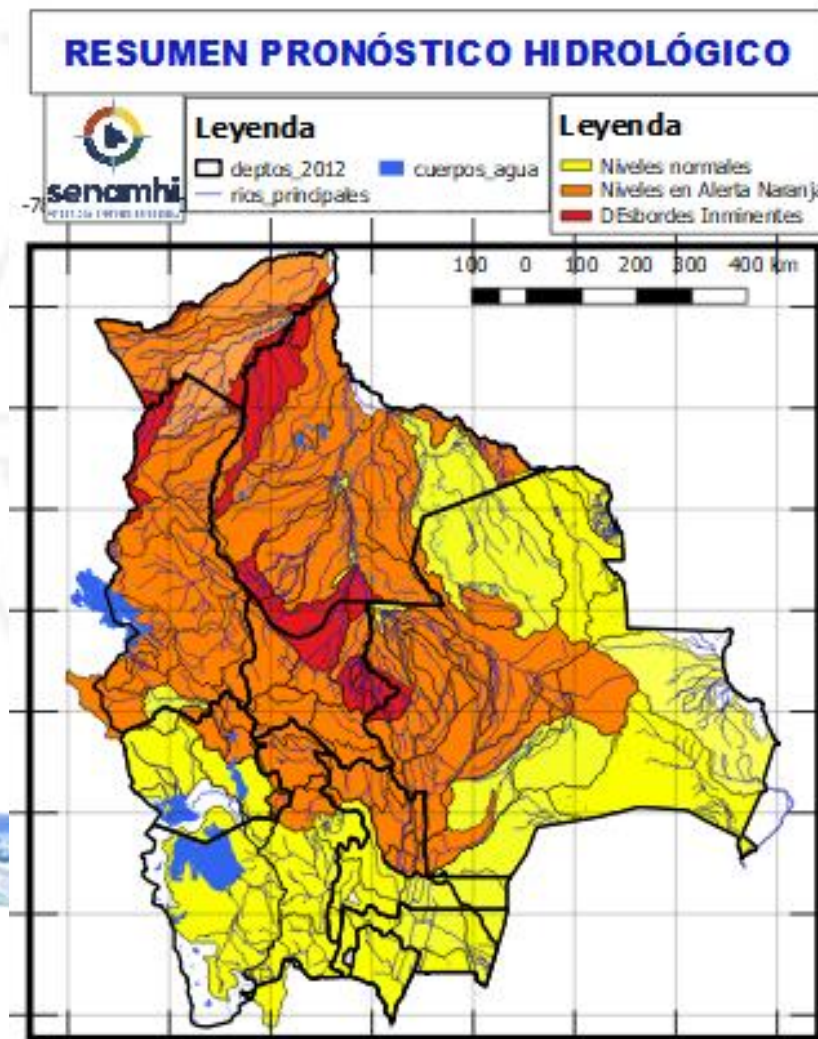

10 al 12, 15 al 17 MAYO		Obs.
BENI		
RIO	MUNICIPIO	Ascensos progresivos de cuidado
Sécore	Comunidades cercanas	
Isiboro	Gundonovia	
	Y Comunidades cercanas	
Apere	El Perú	
	San Borjita	
	Y Comunidades cercanas	
San Pablo	San Pablo	
	Y Comunidades cercanas	
10 al 12, 15 al 17 MAYO		
Ibaré	Puerto Almacén	
	Loma Suarez	
	Y Comunidades cercanas