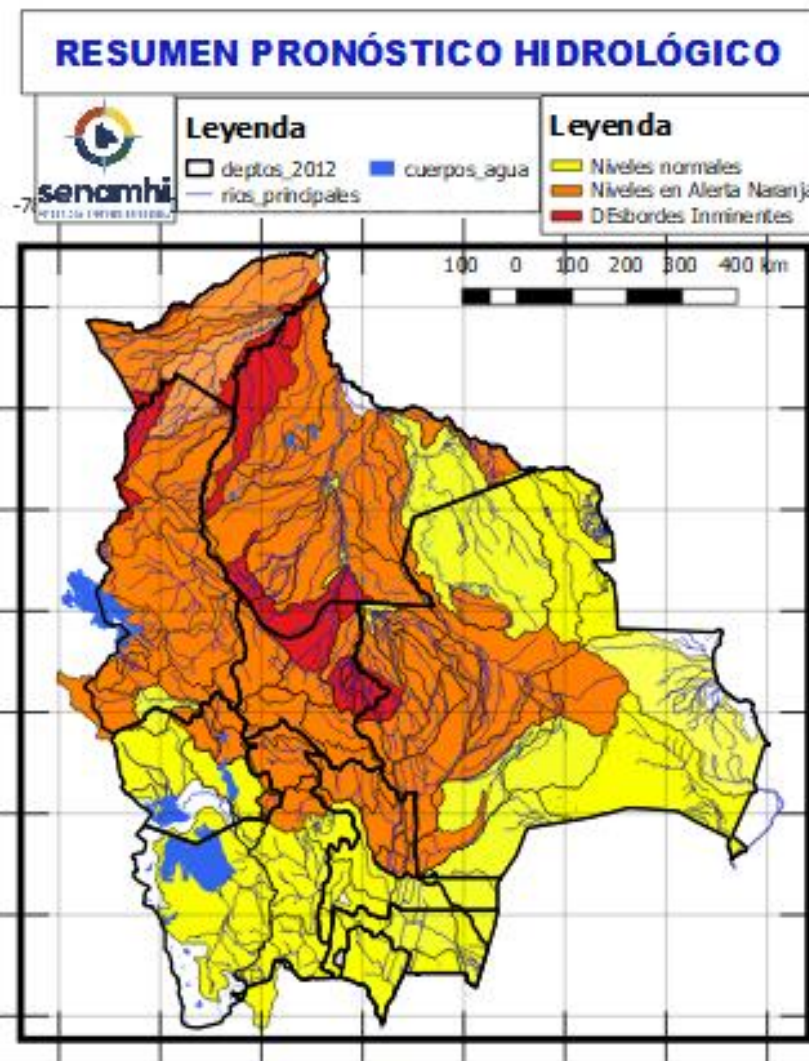

05 al 08, 10 al 12 MAYO		Ascensos progresivos de cuidado
ORURO		
RIO	MUNICIPIO	
Aroma	Toledo	
	y comunidades cercanas	
Paria	Paria	
Huarina	Huarina	
Juchus Jahuirá	Puente Aroma	
	y comunidades cercanas	
Desaguadero	Puente Carasila	
	y comunidades cercanas