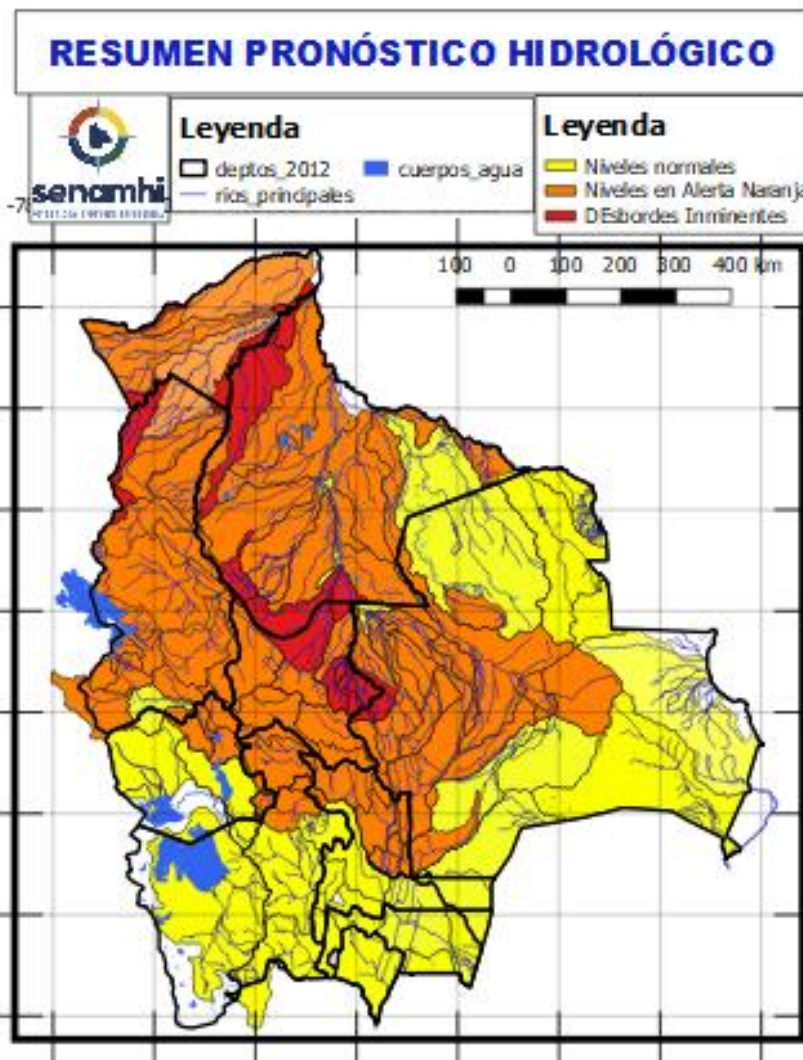

17 al 19 MAYO		Ascensos
SANTA CRUZ		
Parapeti	Charagua	
	Camiri	
	Y Comunidades cercanas	
Cuevo	Boyube	
Cañadita las Delicias	Poblaciones cercanas	
Cañada Uztares	Poblaciones cercanas	
SANTA CRUZ		Ascensos
09 al 11 MAYO		
s	MUNICIPIO	
Sapocó	Concepción	
	Limoncito	
	San Andrés	
	El Porvenir	
	Y Comunidades cercanas	
Uruguayito	Monte Olivo	
	Santa Rita	
	San Miguelito de La Cruz	
	Estancia Uruguayito y poblaciones cercanas	
Blanco	Concepción	
	Urubicha	
	San Javier	
	y poblaciones cercanas	
Paraguá	San Ignacio de Velásco	
	Embalse Guapomó	
	Y Comunidades cercanas	
San Martín	San Martín	
	Embalse Sapocó	
	Y Comunidades cercanas	
Itenez Norte	Poblaciones cercanas	
Itenez Sur	Poblaciones cercanas	

09 al 11 MAYO		Ascensos progresivos de Cuidado
SANTA CRUZ		
Parapeti	Charagua	
	Camiri	
	Y Comunidades cercanas	
Cuevo	Boyube	
Cañadita las Delicias	Poblaciones cercanas	
Cañada Uztares	Poblaciones cercanas