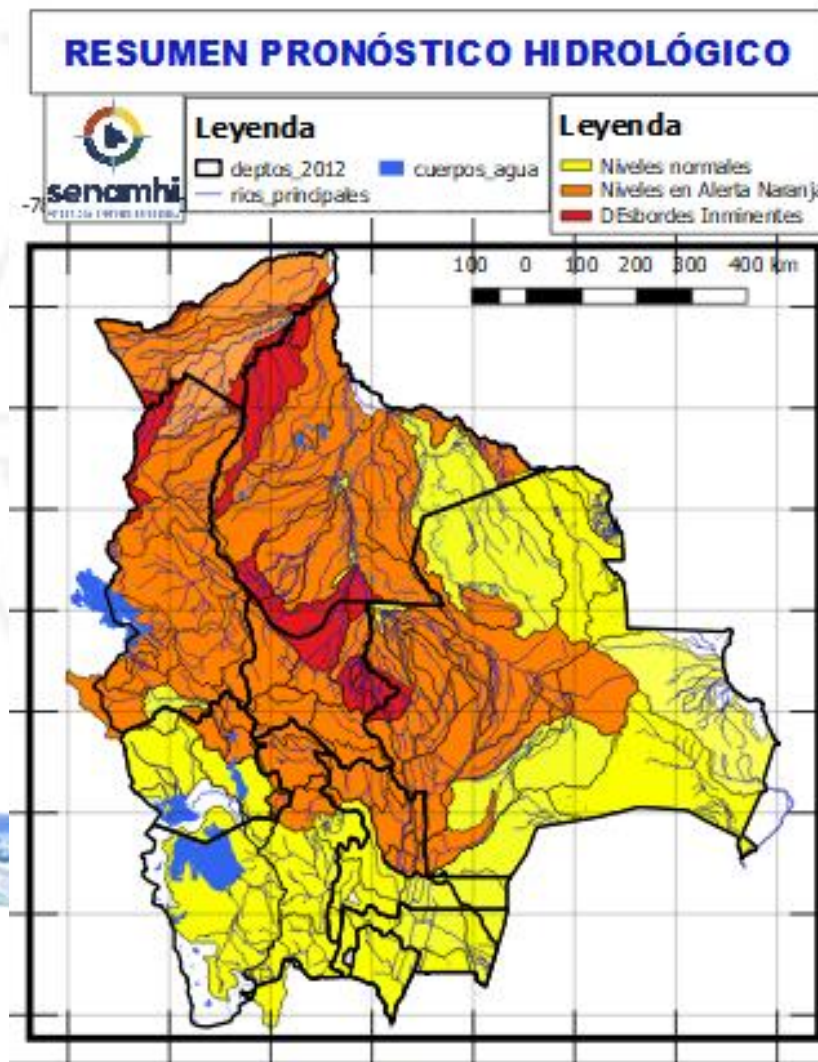

05 al 08, 09 al 11, 16 al 18 MAYO	
BENI	
RIO	MUNICIPIO
Beni	Rurrenabaque
	San Buenaventura
05 al 08, 10 a 12 MAYO	
Beni	Peña Amarilla
	Riberalta
	Cachuela Esperanza
	Y Comunidades cercanas

Ascensos progresivos de cuidado