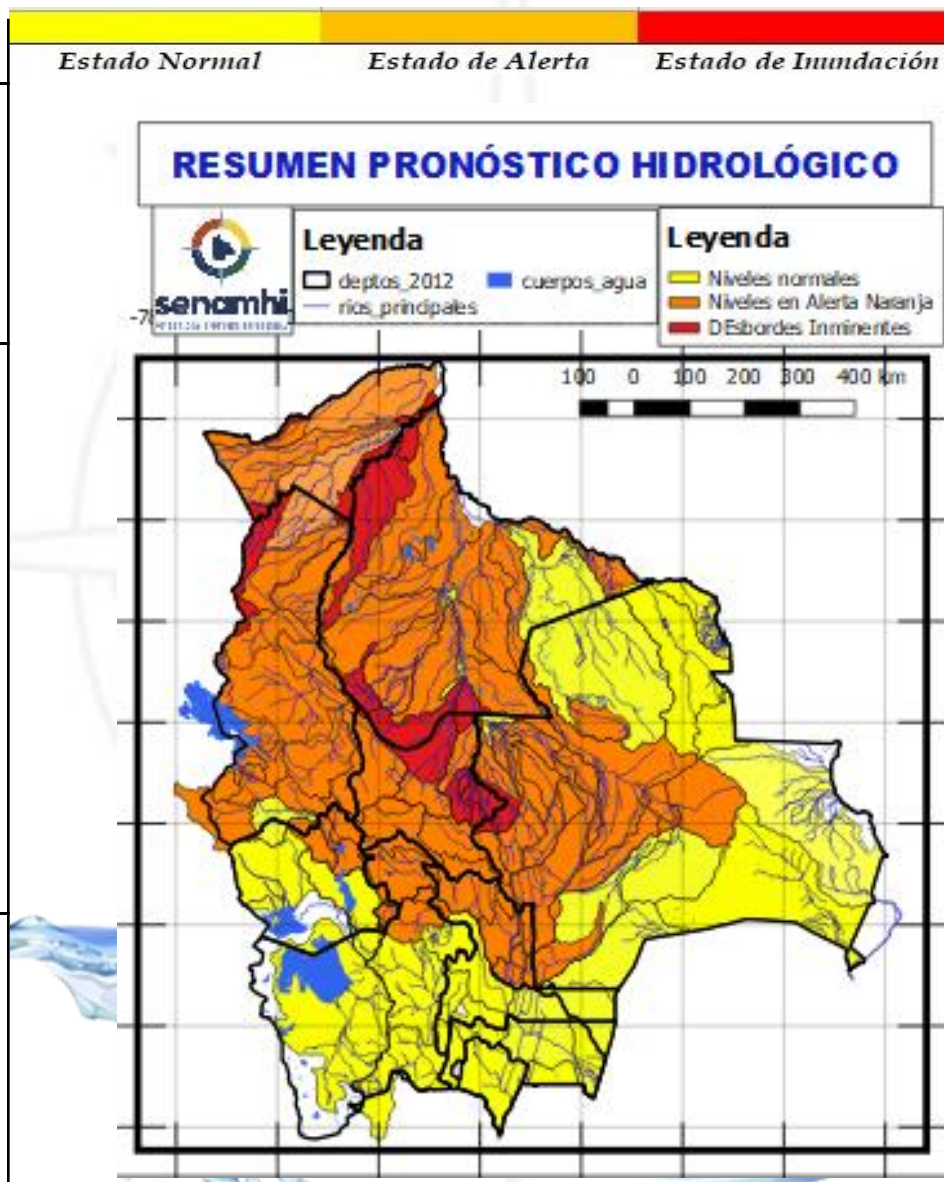

Probables Ascensos: 09 al 11/05/2025

09 al 11 MAYO		Ascensos de cuidado
CHUQUISACA		
RIO	MUNICIPIO	
Chinimayu	Palca Grande	
	Cueva Pampa	
	Camargo	
	Comunidades cercanas	
Achuma	Villa Abecia	
	y poblados cercanos	
09 al 11 MAYO		Ascensos Repentinos de cuidado
CHUQUISACA		
RIO	MUNICIPIO	
Quirpirchaca	Sucre	
	y poblados cercanos	
Chico	Chuqui Chuqui	
	Poblaciones cercanas	
Ravelo	Ravelo	
	y comunidades cercanas	
Potolo	Potolo	
	y comunidades cercanas	
Cachimayu	Chaunaca	
	y comunidades cercanas	
Tomina	Tomina	
	Comunidades cercanas	
Presto	Presto	
	y poblados cercanos	
09 al 11 MAYO		Ascensos repentinos de cuidado
Tomina	Tomina	
	Comunidades cercanas	
Zudañez	Zudañez	
	y comunidades cercanas	
Azero	El Villar	
	Comunidades cercanas	
Pescado	Villa Serrano	
	Comunidades cercanas	

09 al 11 MAYO		Ascensos de cuidado
CHUQUISACA		
RIO	MUNICIPIO	
Pilcomayo	Azurduy	
	Yamparaez	
	San Lucas	
	Talula	
	Viña Quemada	
	y comunidades cercanas	
09 al 11 MAYO		Ascensos repentinos de cuidado
CHUQUISACA		
RIO	MUNICIPIO	
Parapetí	Azurduy	
	San Pablo de Huacareta	
	Monteagudo	
	y comunidades cercanas	
Cuevo	Cuevo	
	y comunidades cercanas	
09 al 11 MAYO		Ascensos
Machareti	Machareti	
	y comunidades cercanas	
Huacaya	Huacaya	
	y poblados cercanos