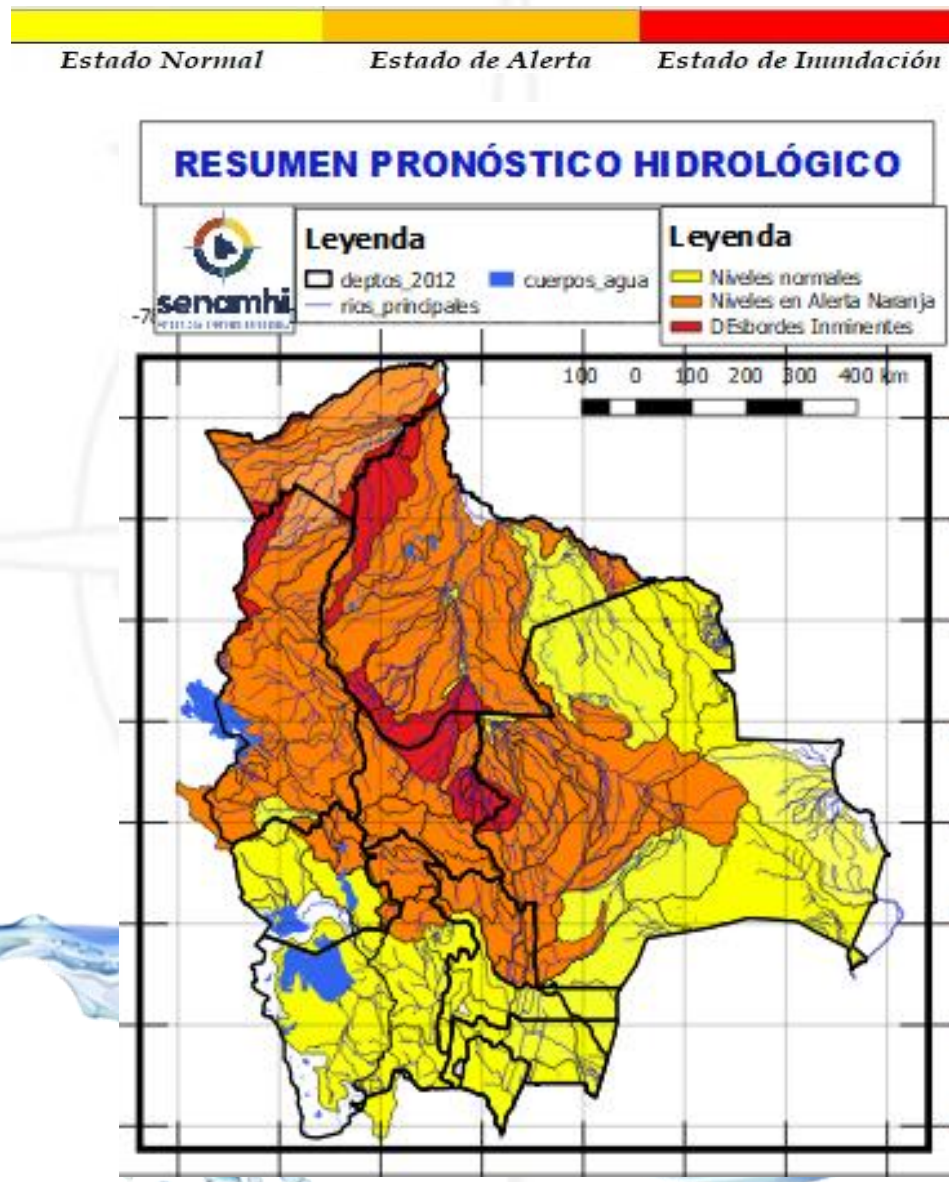

Probables Ascensos: 09 al 11/05/2025

09 al 11 MAYO		Ascensos
POTOSÍ		
RIO	MUNICIPIO	
Río Yura	Challa Pampa	
	Yura	
	Supo Supo	
	y Comunidades cercanas	
Vitichi	Vitichi	
	y poblados cercanos	
Toropalca	Toropalca	
	y poblados cercanos	
Tumúsla	Tumúsla	
	Ketacochi	
	Toropalca	
	Checochi	
	Comunidades cercanas	
Caiza	Caiza	
	y poblados cercanos	
Cotagaita	Atocha	
	Cotagaita	
	y comunidades cercanas	
Atocha	Comunidades cercanas	
09 al 11 MAYO		Ascensos
POTOSÍ		
RIO	MUNICIPIO	
Vitichi	Vitichi	
	y poblados cercanos	
Toropalca	Toropalca	
	y poblados cercanos	
Cotagaita	Atocha	
	Cotagaita	
	y comunidades cercanas	
09 al 11 MAYO		Ascensos
POTOSÍ		
RIO	MUNICIPIO	
Tupiza	San Vicente	
	Oploca	
	Tupiza	
	y distritos cercanos	
Quebrada San Antonio	Distritos cercanos	
Quebrada Remedios	Distritos cercanos	

09 al 11 MAYO		Ascensos repentinos de cuidado
POTOSÍ		
RIO	MUNICIPIO	
Chayanta	Yusfaya	
	Chayanta	
	y Comunidades cercanas	
San Pedro	Paucachi	
	San Pedro	
	y Comunidades cercanas	
Athata	Catavi	
Pacoma	Pocoata	
	y Comunidades cercanas	
Potolo	Potolo	
	y Comunidades cercanas	
Ravelo	Ravelo	
	y poblaciones aguas arriba	
09 al 11 MAYO		Ascensos repentinos de cuidado
POTOSÍ		
RIO	MUNICIPIO	
Alto Pilcomayo	Tinguipaya	
	Tacobamba	
	Tarapaya	
	Yocalla	
	y Comunidades cercanas	
Mataca	Betanzos	
	y poblados cercanos