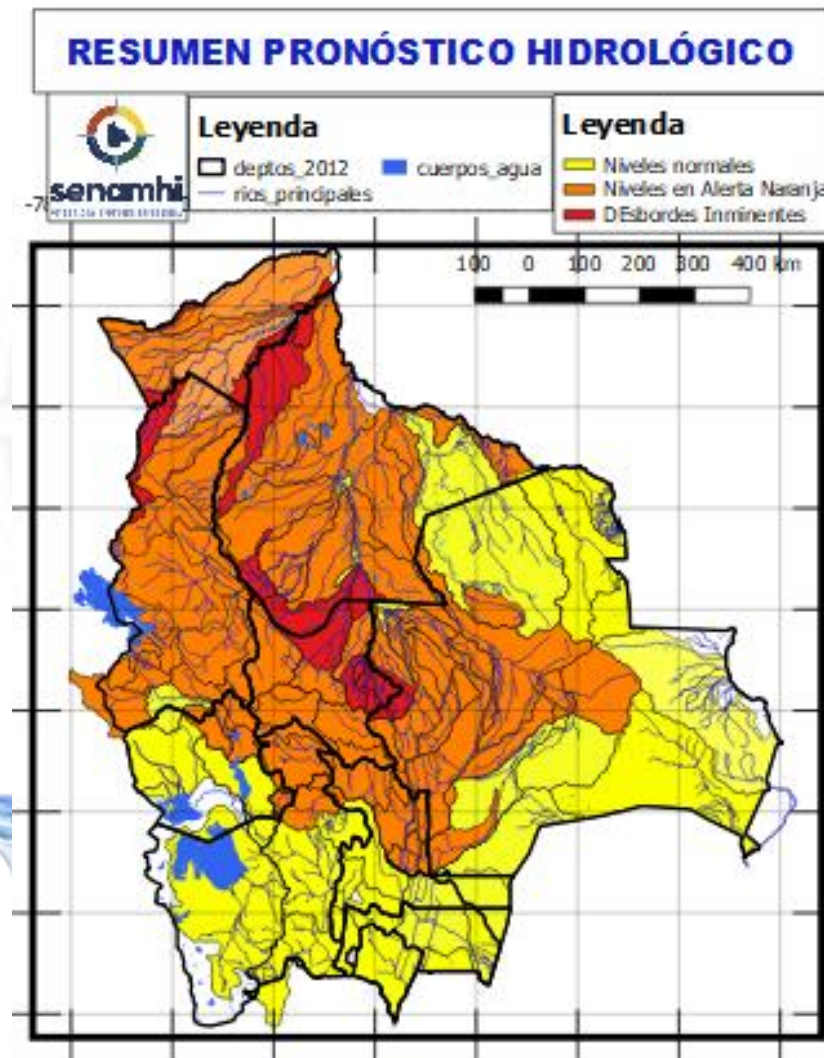

Probables Ascensos : 05 al 08, 10 a 12 /05/2025

05 al 07, 10 al 12, 19 al 21 MAYO	
PANDO	
RIO	MUNICIPIO
Acre	Iñaparí
	y comunidades cercanas
Acre	San Pedro de Bolpebra, Bolpebra, San Miguel de Machinerí, Puerto Yaminawa y Nohaya
	Cobija
Acre	Y comunidades cercanas
	Zona Petrolera
Arroyo Bahía	y Distritos cercanos
05 al 08, 10 a 12 MAYO	
PANDO	
RIO	MUNICIPIO
Tahuamanu	Porvenir
	Filadelfia
	y poblaciones cercanas
Madre de Dios	Chivé
	El Sena
	y comunidades cercanas
Manuripi	Y comunidades cercanas
manuparé	Y comunidades cercanas

Ascensos Progresivos de cuidado

Ascensos Progresivos de cuidado

Estado Normal   Estado de Alerta   Estado de Inundación

05 al 08, 10 a 12 MAYO	
PANDO	
RIO	MUNICIPIO
Abuná	Comunidades cercanas
Negro	Poblaciones cercanas
Rapirrán	Comunidades cercanas
05 al 08, 10 a 12 MAYO	
PANDO	
RIO	MUNICIPIO
Beni	Peña Amarilla
	Fortaleza
	Blanca Flor
	Gonzalo Moreno
	Riberalta
	Cachuela Esperanza Y poblaciones cercanas

Ascensos Progresivos de cuidado

Ascensos Progresivos de cuidado