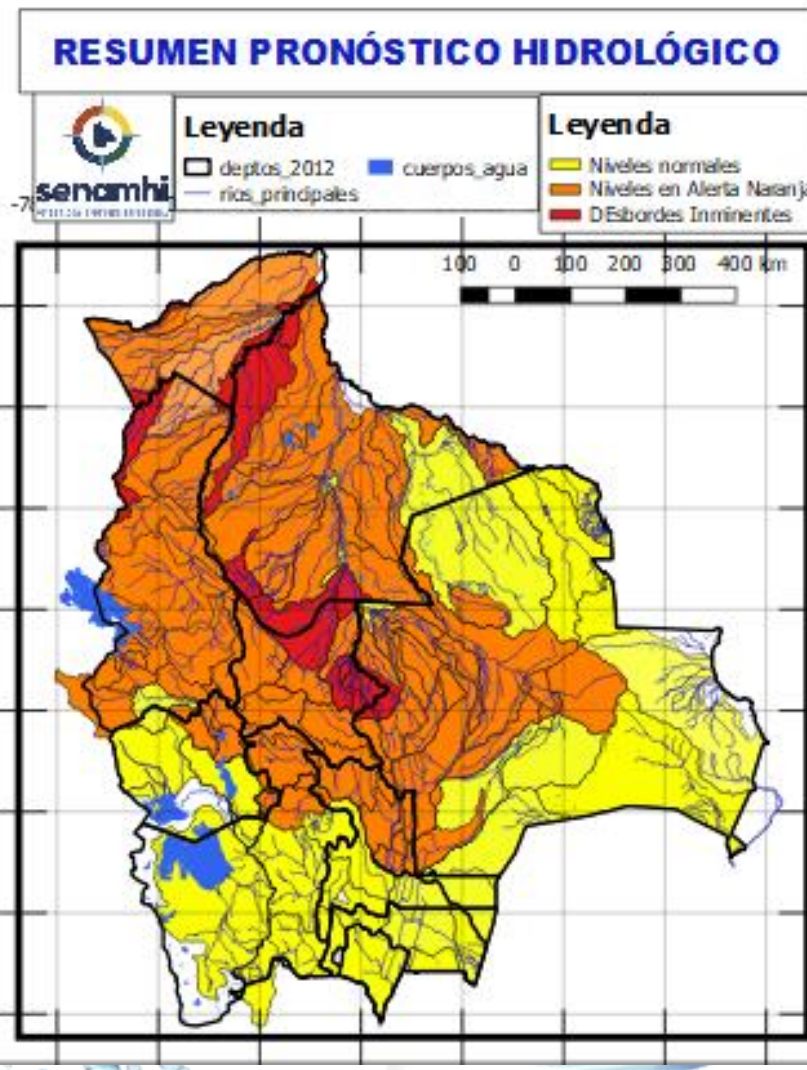

Probables Ascensos: 17 al 19/05/2025

17 al 19 MAYO	
CHUQUISACA	
RIO	MUNICIPIO
Chinimayu	Palca Grande
	Cueva Pampa
	Camargo
	Comunidades cercanas
Obs.	
17 al 19 MAYO	
CHUQUISACA	
RIO	MUNICIPIO
Quirpirchaca	Sucre
	y poblados cercanos
Chico	Chuqui Chuqui
	Poblaciones cercanas
Ravelo	Ravelo
	y comunidades cercanas
Potolo	Potolo
	y comunidades cercanas
Cachimayu	Chaunaca
	y comunidades cercanas
17 al 19 MAYO	
CHUQUISACA	
RIO	MUNICIPIO
Tomina	Tomina
	Comunidades cercanas
Azero	El Villar
	Comunidades cercanas
Pescado	Villa Serrano
	Comunidades cercanas
Zudañez	Zudañez
	y comunidades cercanas

Estado Normal   Estado de Alerta   Estado de Inundación

17 al 19 MAYO	
CHUQUISACA	
RIO	MUNICIPIO
Pilcomayo	Azurduy
	Yamparaez
	San Lucas
	Talula
	Viña Quemada
y comunidades cercanas	
17 al 19 MAYO	
CHUQUISACA	
RIO	MUNICIPIO
Parapetí	Azurduy
	San Pablo de Huacareta
	Monteagudo
y comunidades cercanas	
Cuevo	Cuevo
	y comunidades cercanas
17 al 19 MAYO	
Machareti	Machareti
	y comunidades cercanas
Huacaya	Huacaya
	y poblados cercanos