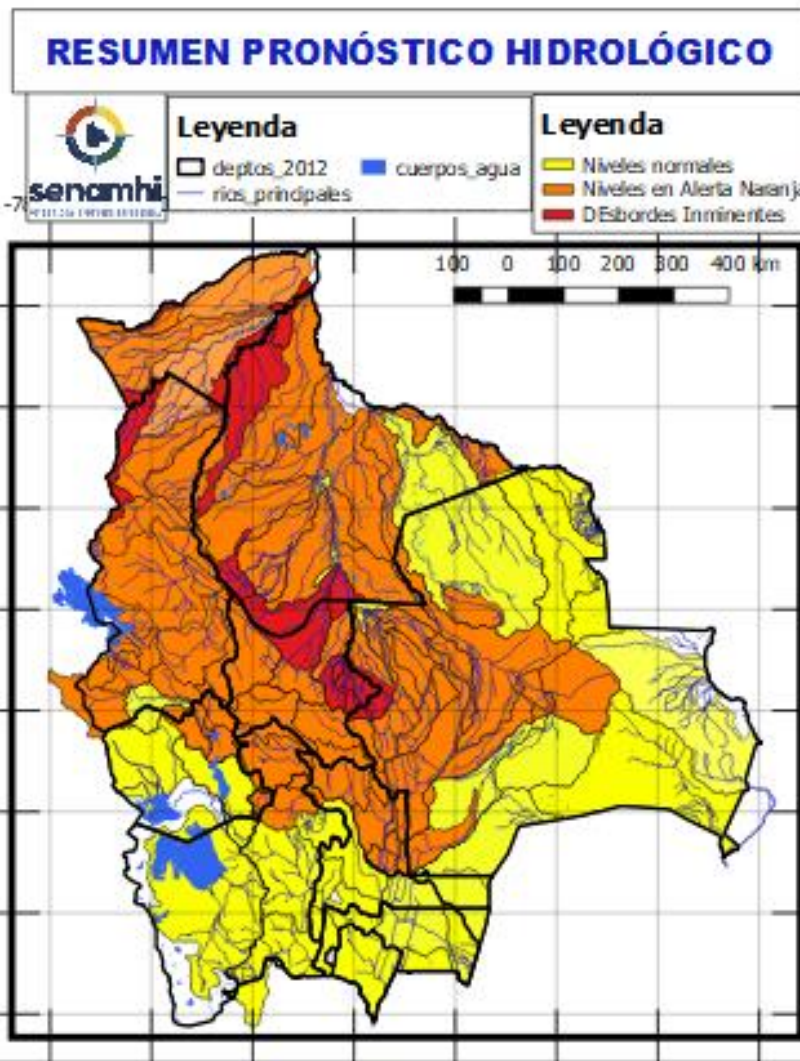

05 al 08, 09 al 11, 16 al 18 MAYO	
LA PAZ	
RIO	MUNICIPIO
Luribay	Luribay
	y comunidades cercanas
Miguillas	y comunidades cercanas
Unduavi	y comunidades cercanas
Icható	Inquisivi
	y comunidades cercanas
Solacama	Santiago Tocaróni
	Chulumani
	y comunidades cercanas

Ascensos de cuidado