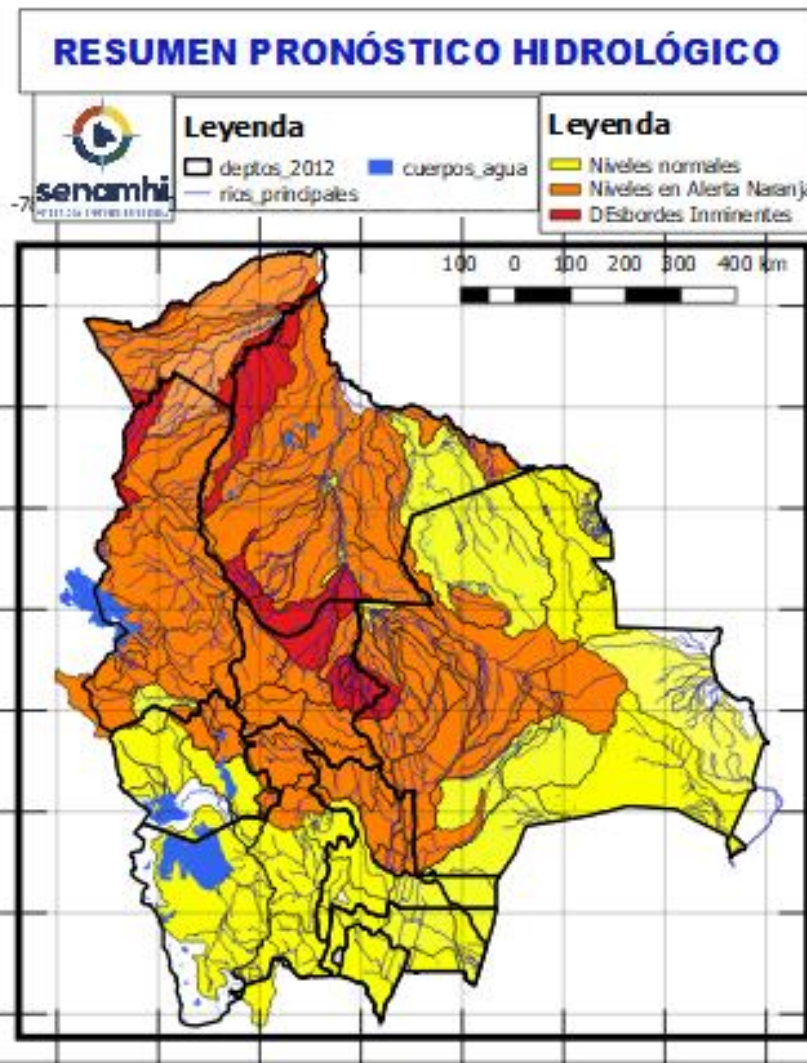

Probables Ascensos: 10 al 12, 15 al 17/05/2025

10 al 12, 15 al 17 MAYO	
SANTA CRUZ	
RIO	MUNICIPIO
Piraí	Bermejo
	La Angostura
	La Bélgica
	Santa Cruz de la Sierra
	Puente Urubó
	Samaipata
	La Guardia
	El Torno
	Porongo
	Warnes
	Montero
	San Pedro
	Santa Rosa del Sara
	Cuatro Ojos
	San Juan del Piraí
Y Comunidades cercanas	
Callejas	Poblaciones cercanas
Pantano	Poblaciones cercanas
10 al 12, 15 al 17 MAYO	
SANTA CRUZ	
RIO	MUNICIPIO
Grande	Lagunillas
	Abapó
	Juntas
	Cabezas
10 al 12, 15 al 17 MAYO	
Grande	Pailón
	El Carmen
	Cuatro Cañadas
	Okinawa
	San Julian
	Y poblaciones cercanas
San Julián	San Ramón
	El Puente
	Ascensión de Guarayos
	Y Comunidades cercanas

Ascensos sin desbordes

Ascensos sin desbordes

10 al 12, 15 al 17 MAYO		Obs.
SANTA CRUZ		
RIO	MUNICIPIO	
Ichilo	San Juan Campo Victoria	Ascensos sin desbordes
	Yuracare Mojeño	
	San Germán	
	Avaróa Molle	
	Villa Rosario	
	Barranca General Román	
Y Comunidades cercanas		
Yapacaní	Los Pozos	
	Carumá	
	Mairana	
	Quirusillas	
	Trigal	
	Yapacani-Disperso	
Surutu	Pampa Grande	
	San Juan de Yapacaní	
	Y Comunidades cercanas	
	Buena Vista	
San Carlos		
Y Comunidades cercanas