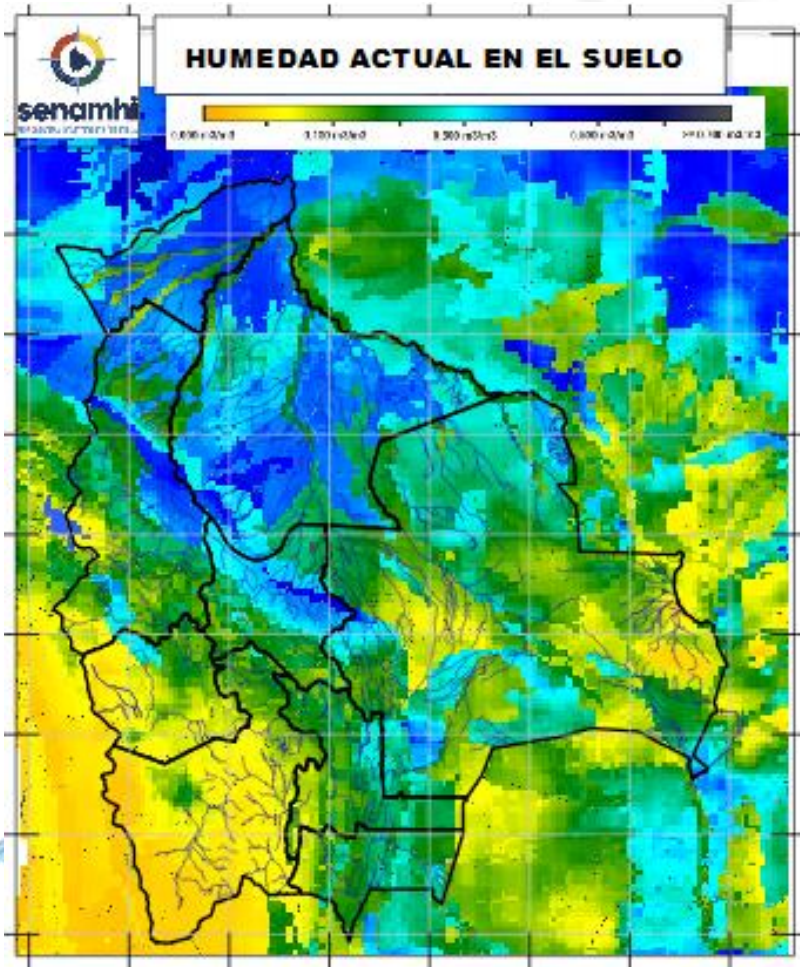

Ascensos Progresivos de cuidado

Ascensos Progresivos de cuidado

HUMEDAD ACTUAL EN EL SUELO

Descarga correspondiente al 02-05-2025

SUPERFICIAL

RADICULAR

SUPERFICIAL: A 5 centímetros de profundidad del suelo
RADICULAR: A 1 metro de profundidad del suelo