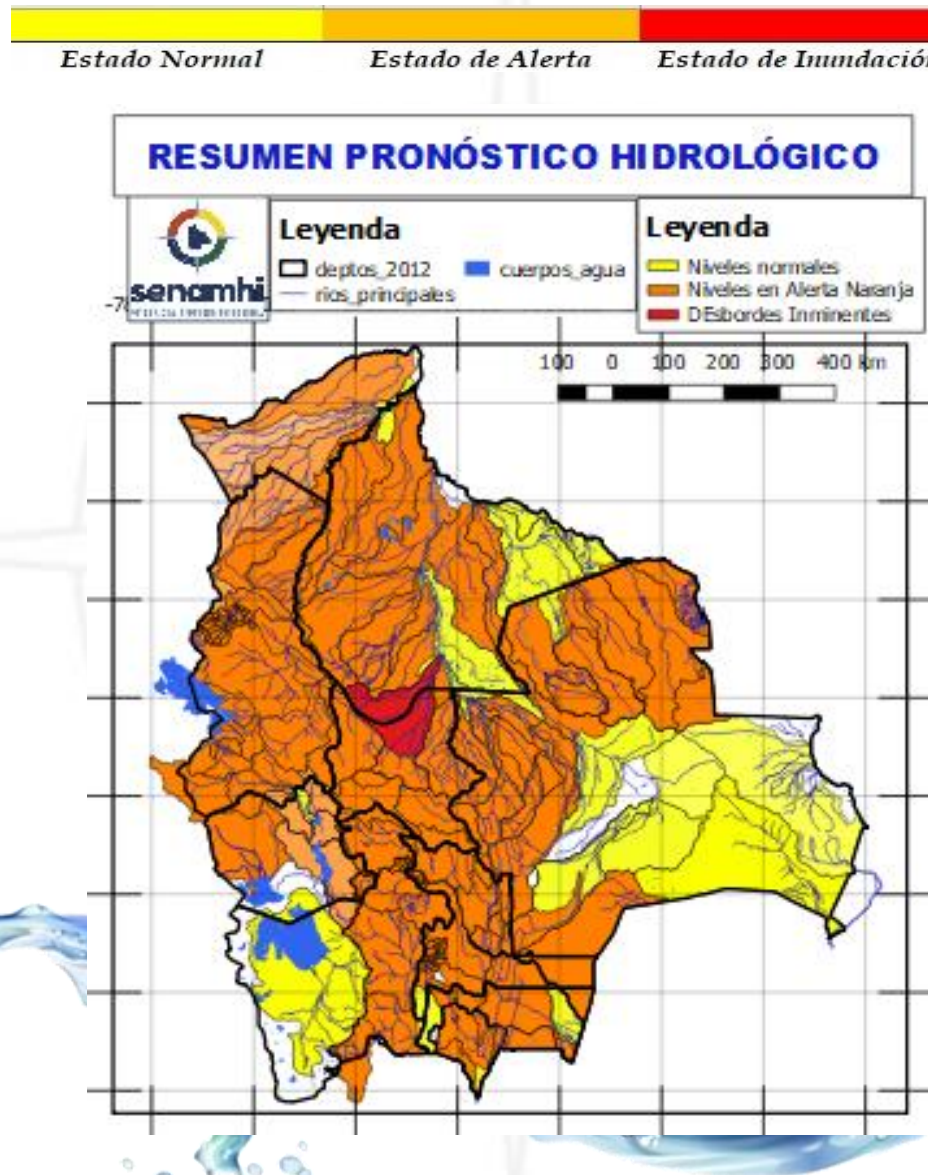

Probables Ascensos : 14 al 17, 18 al 23, 25 al 27/02, 01 al 03/03/2025

14 al 17, 18 al 23, 25 al 27 febrero, 01 al 03 MARZO	
LA PAZ	
RIO	MUNICIPIO
Cotacages	Sequerancho
	Inquisivi
	Quime
	Independencia
	Cimarrón
	y comunidades cercanas
14 al 17, 18 al 23, 25 al 27 febrero, 01 al 03 MARZO	
Boopi (y afluentes secundarios)	Palca
	La Asunta
	Chulumani
	Tamampaya
Zongo	Cahua
	Zongo
Unduavi	y comunidades cercanas
Taquesi	y comunidades cercanas
Tamampaya	y comunidades cercanas
Solacama	Santiago Tocaróni
	Chulumani
	y comunidades cercanas
Yara	Comunidades cercanas
Coroico (y afluentes secundarios)	Coroico
	Caranavi
	Santa Rita de Buenos Aires
	y comunidades cercanas
14 al 15, 16 al 18, 21 al 23, 25 al 27 MARZO	
Luribay	Luribay
	y comunidades cercanas
Miguillas	y comunidades cercanas
Unduavi	y comunidades cercanas
Ichato	Inquisivi
	y comunidades cercanas
Solacama	Santiago Tocaróni
	Chulumani
	y comunidades cercanas

Ascensos de cuidado

Ascensos de cuidado

14 al 17, 18 al 23, 25 al 27 febrero, 01 al 03 MARZO	
LA PAZ	
RIO	MUNICIPIO
Piquendo	Alto Beni
	y poblaciones cercanas
Quiquibey	Quiquibey
	y poblaciones cercanas
Hondo	Carretera Ixiamas-San Buenaventura
Alto beni y afluentes secundarios	Covendo
	Palos Blancos
	Sapecho
	Pacollo
	Cedro Mayo
	y comunidades cercanas
Mapiri (y afluentes secundarios)	Apolo
	Camata
	Aten
	Sorata
	Chuma
	Comabaya
	Quiabaya
	Guanay
	Angosto Quercano
	Santa Rosa de Mapiri
Mapiri	
	y poblaciones cercanas
Tipuani (y afluentes secundarios)	Tipuani
	Cangallí
	Chima
	Bartolo
	y comunidades cercanas
Kaka	Mayaya
	Teoponte
	El Triunfo
	y comunidades cercanas
Tuichi	Pelechucu
	Comunidades cercanas
	Cuenca entera

Ascensos de cuidado