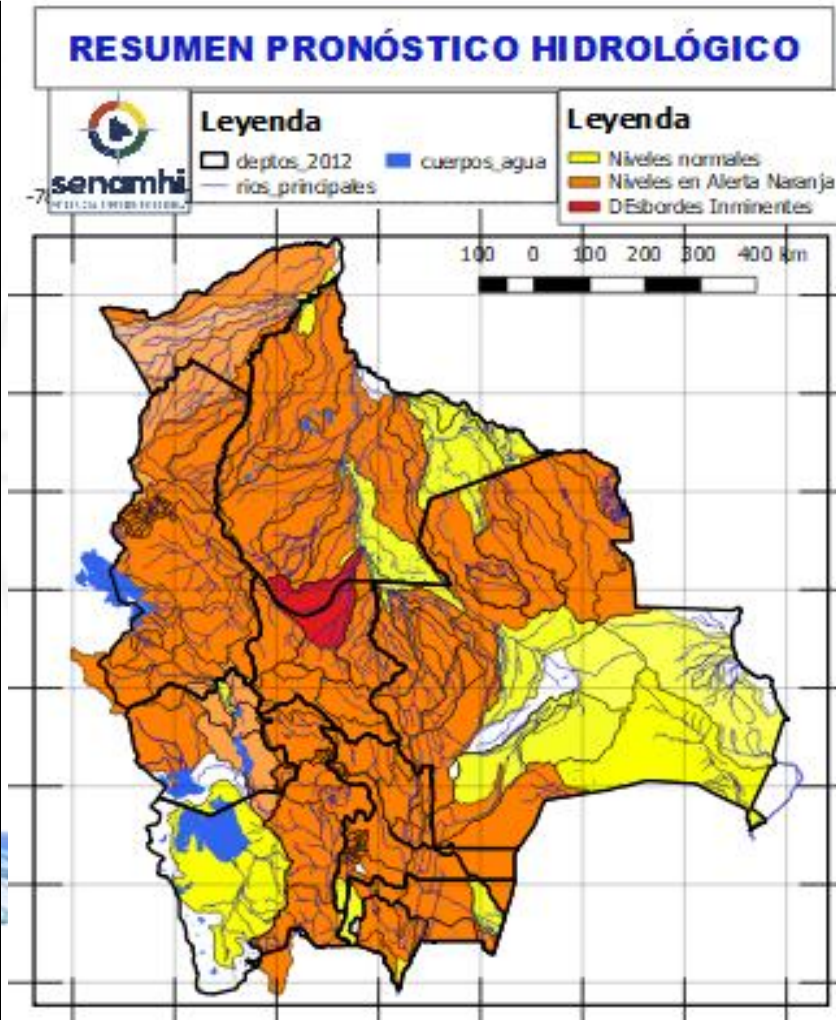

14 al 16, 17 al 19, 19 al 21, 21 al 24, 25 al 27 FEBRERO

POTOSÍ

RIO	MUNICIPIO
Río Yura	Challa Pampa
	Yura
	Supo Supo
	y Comunidades cercanas
Vitichi	Vitichi
	y poblados cercanos
Tumúsla	Tumúsla
	Ketacochi
	Toropalca
	Checochi
	Comunidades cercanas
Caiza	Caiza
	y poblados cercanos
Cotagaita	Atocha
	Cotagaita
	y comunidades cercanas
Atocha	Comunidades cercanas

Ascensos repentinos de cuidado

14 al 16, 17 al 19, 19 al 21, 21 al 24, 25 al 27 FEBRERO

POTOSÍ

RIO	MUNICIPIO
Tupiza	San Vicente
	Oploca
	Tupiza
	y distritos cercanos
Quebrada San Antonio	Distritos cercanos
Quebrada Remedios	Distritos cercanos

Ascensos repentinos de cuidado