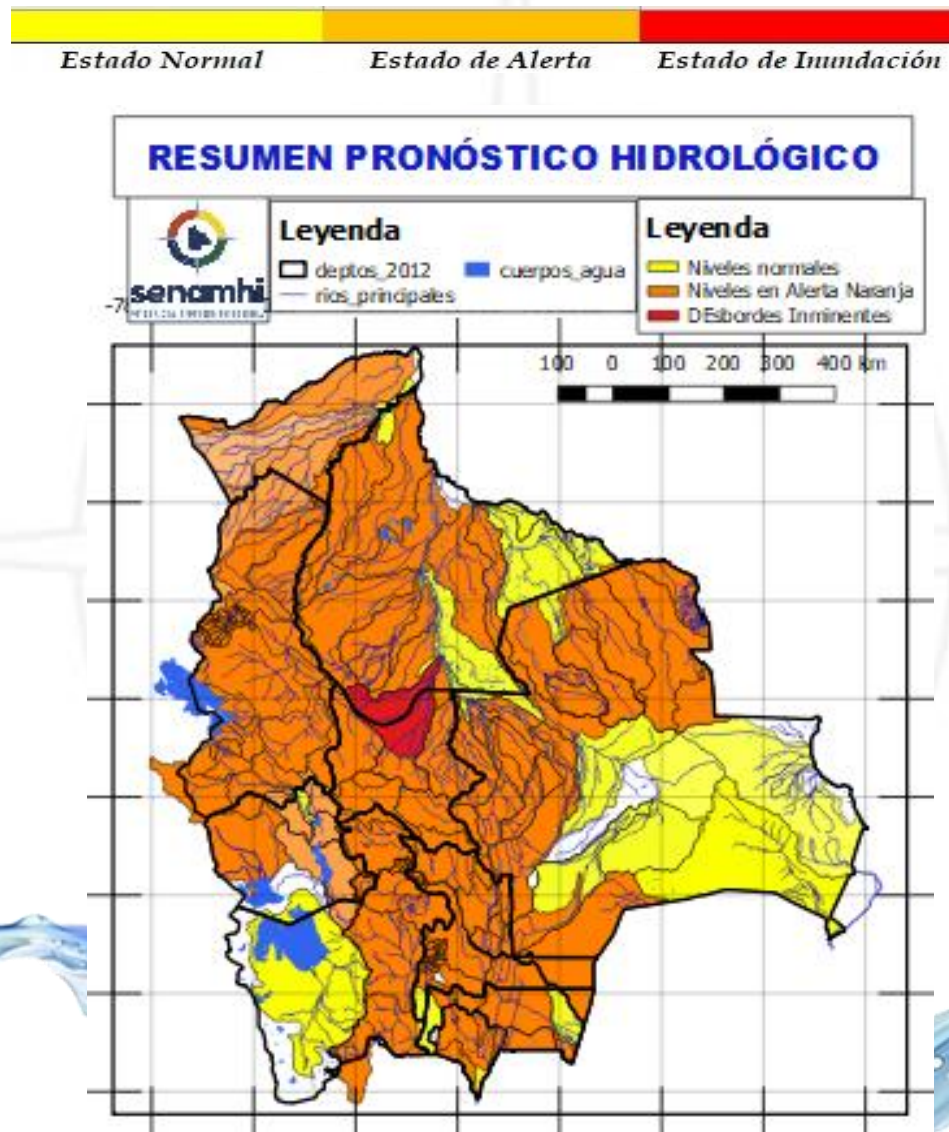

Probables Ascensos: 14 al 15, 16 al 18, 21 al 23, 25 al 27/02, 01 al 03/03/2025

14 al 15, 16 al 18, 21 al 23, 25 al 27 FEBRERO LA PAZ	
RIO	MUNICIPIO
Irpavi	Irpavi
	Arunta
	y comunidades cercanas
Achumani	Achumani y zonas aledañas
Chokeyapu	Plan Autopista y zonas Cuenca baja
Orkhøjahuirá	Cuenca Alta y Baja
Huayña Jahuira	Avenida Costanera
Pasajahuira	Av. Los Sargentos Zona Sur
La Paz	La Paz Ciudad- Zona Sur
La Paz	Jupapina
	Unidad Educativa Jupapina
	Ananta
	Umamanta
	Mecapaca
	Palomar
	Huaricana
	Zona Zona
	Lurata
	Wichupampa
	Cairoma
	y poblaciones cercanas
Jinchupalla	Llojeta
Achocalla	Llojeta
	Achocalla

Ascensos Cabeceras y aguas debajo de toda la cuenca

14 al 17, 18 al 23, 25 al 27 febrero, 01 al 03 MARZO LA PAZ	
RIO	MUNICIPIO
Beni	San Buenaventura
	y poblaciones cercanas aguas arriba y abajo

Ascensos progresivos

16 al 18, 18 al 23, 24 al 27, 27 febrero al 01 MARZO LA PAZ	
RIO	MUNICIPIO
Toromonas	Comunidades cercanas
Madre de Dios	Chivé
	Comunidades cercanas
Manuripi	Poblaciones cercanas
Enatahua	Poblaciones cercanas
16 al 18, 18 al 23, 24 al 27, 27 febrero al 01 MARZO LA PAZ	
RIO	MUNICIPIO
Quendeque	Poblaciones cercanas
Tequeje	Ixiamas
Hondo ó Erasama	Apolo
	y comunidades cercanas
Cuñada	Carretera Ixiamas-San Buenaventura
	y poblaciones cercanas

Ascensos progresivos de cuidado

Ascensos progresivos de cuidado