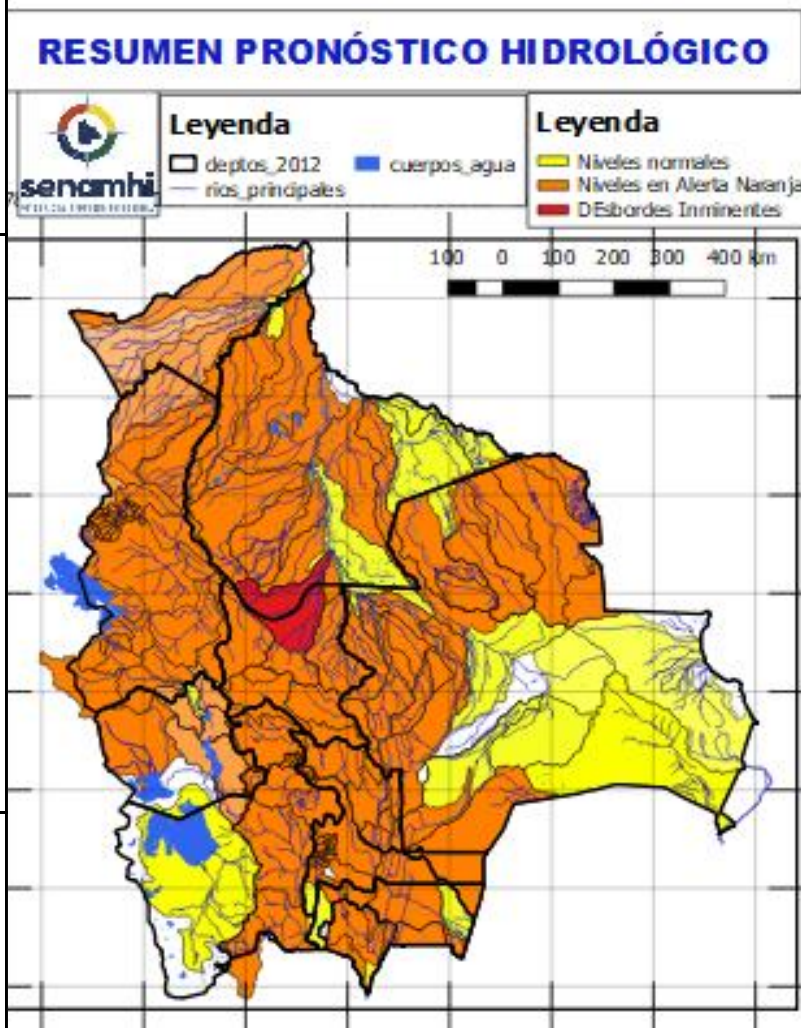

16 al 18, 18 al 23, 24 al 27, 27 febrero al 01 MARZO		Ascensos Progresivos
PANDO		
RIO	MUNICIPIO	Ascensos Progresivos
Beni	Peña Amarilla	
	Fortaleza	
	Blanca Flor	
	Gonzalo Moreno	
	Riberalta	
	Cachuela Esperanza	
	Y poblaciones cercanas