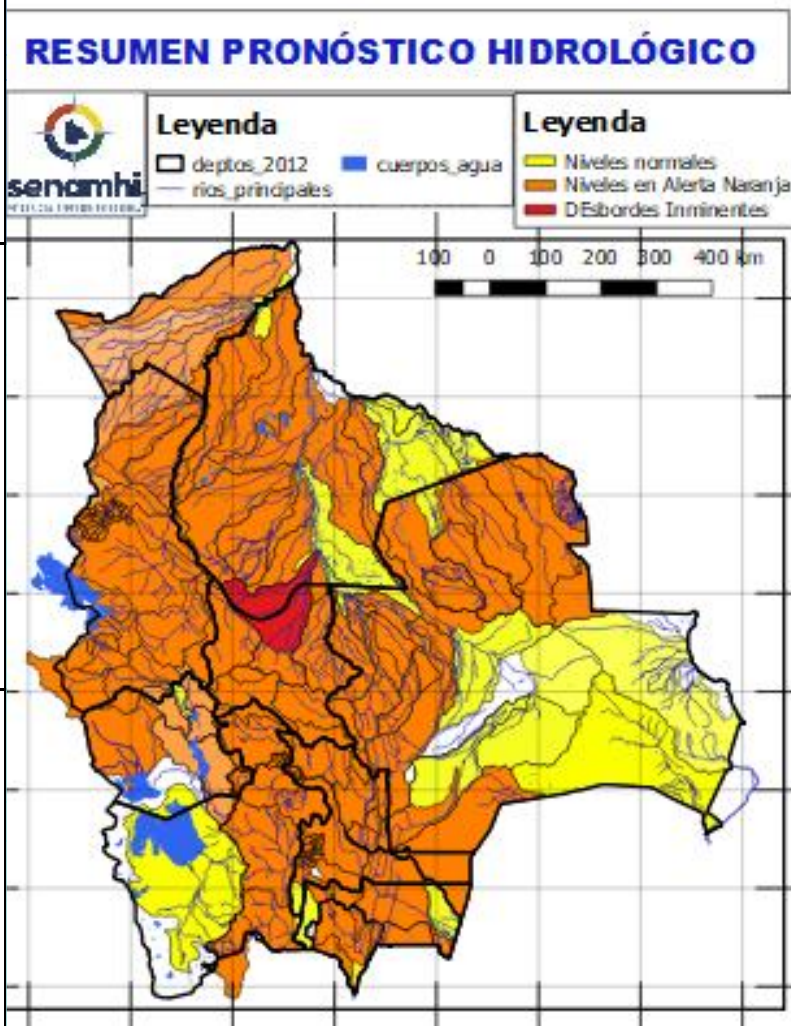

14 al 17, 18 al 21, 23 al 25, 26 al 28 FEBRERO		Ascensos progresivos de cuidado
ORURO		
RIO	MUNICIPIO	
Aroma	Toledo	
	y comunidades cercanas	
Paria	Paria	
Huarina	Huarina	
Juchus Jahuira	Puente Aroma	
	y comunidades cercanas	
Desaguadero	Puente Carasila	
	y comunidades cercanas	
14 al 17, 18 al 21, 23 al 25, 26 al 28 FEBRERO		Ascensos Progresivos de cuidado
ORURO		
RIO	MUNICIPIO	
Lauca	Turco	
	Centro Berlín	
	y comunidades cercanas