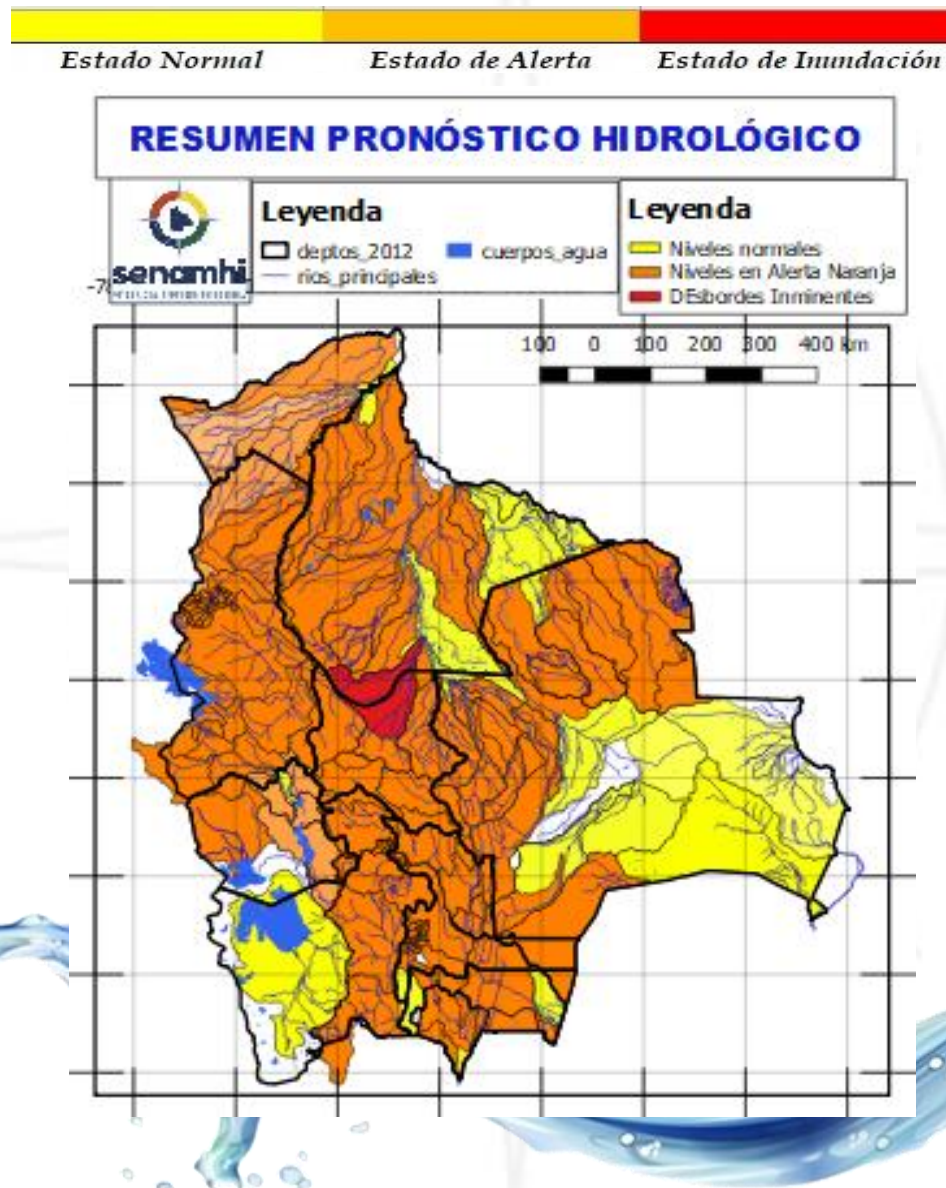

Probables Ascensos: 14 al 16, 17 al 19, 19 al 24, 26 al 28/02/2025

14 al 16, 17 al 19, 19 al 24, 26 al 28 FEBRERO		Ascensos de cuidado
CHUQUISACA		
RIO	MUNICIPIO	
Chinimayu	Palca Grande	
	Cueva Pampa	
	Camargo	
Comunidades cercanas		
Achuma	Villa Abecia	
	y poblados cercanos	
14 al 16, 17 al 19, 19 al 21, 21 al 24, 25 al 27 FEBRERO		Ascensos Repentinos de cuidado
CHUQUISACA		
RIO	MUNICIPIO	
Quirpurchaca	Sucre	
	y poblados cercanos	
Chico	Chuqui Chuqui	
	Poblaciones cercanas	
Ravelo	Ravelo	
y comunidades cercanas		
Potolo	Potolo	
y comunidades cercanas		
Cachimayu	Chaunaca	
	y comunidades cercanas	
14 al 16, 17 al 19, 19 al 24, 26 al 28 FEBRERO		Ascensos repentinos de cuidado
CHUQUISACA		
RIO	MUNICIPIO	
Tomina	Tomina	
	Comunidades cercanas	
Azero	El Villar	
	Comunidades cercanas	
Pescado	Villa Serrano	
	Comunidades cercanas	
Zudañez	Zudañez	
	y comunidades cercanas	

14 al 16, 17 al 19, 19 al 24, 26 al 28 FEBRERO		Ascensos de cuidado
CHUQUISACA		
RIO	MUNICIPIO	
Pilcomayo	Azurduy	
	Yamparaez	
	San Lucas	
	Talula	
	Viña Quemada	
y comunidades cercanas		
14 al 16, 17 al 19, 19 al 24, 26 al 28 FEBRERO		Ascensos repentinos de cuidado
CHUQUISACA		
RIO	MUNICIPIO	
Parapetí	Azurduy	
	San Pablo de Huacareta	
	Monteagudo	
y comunidades cercanas		
Cuevo	Cuevo	
	y comunidades cercanas	
14 al 16, 17 al 19, 19 al 24, 26 al 28 FEBRERO		Ascensos
CHUQUISACA		
RIO	MUNICIPIO	
Machareti	Machareti	
	y comunidades cercanas	
Huacaya	Huacaya	
	y poblados cercanos