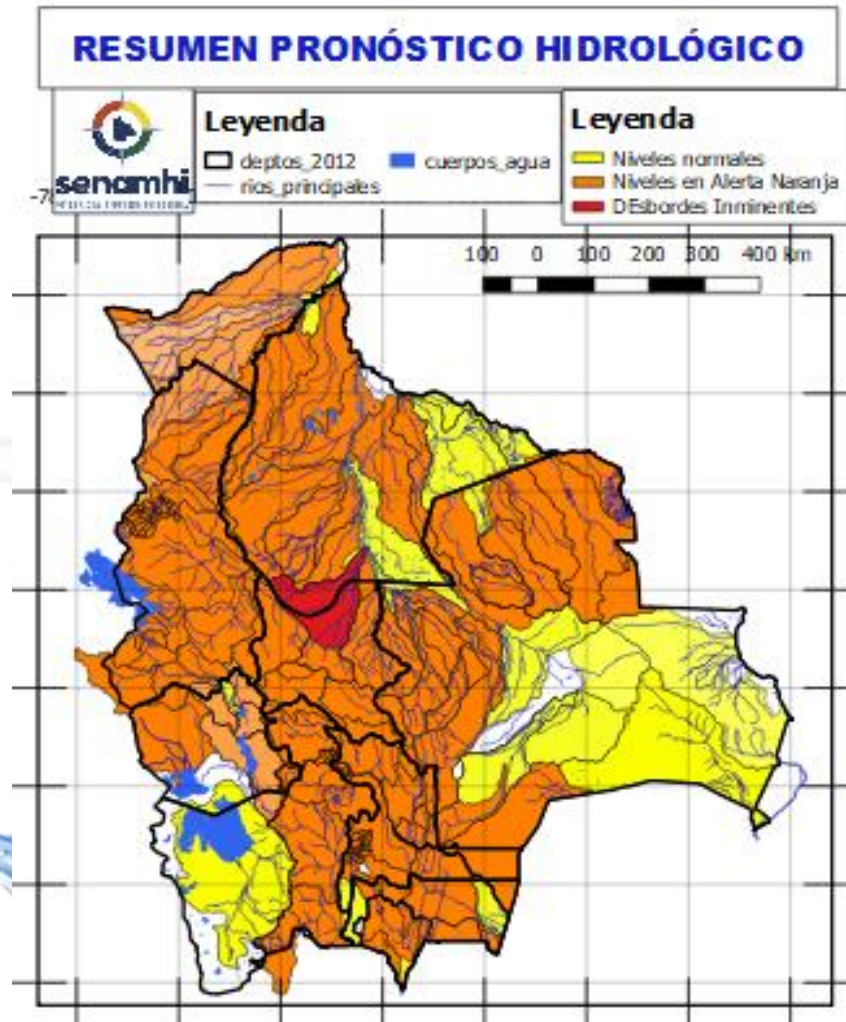

14 al 16, 20 al 22, 24 al 26, 27 febrero al 01 MARZO	
SANTA CRUZ	
RIO	MUNICIPIO
Parapeti	Camiri
	Cuevo
	cuenca baja
	Y Comunidades cercanas
SANTA CRUZ	
18 al 20, 23 al 26 febrero, 01 al 03 MARZO	
RIO	MUNICIPIO
Curichi Grande	Candelaria
	San Fernando
	San Matias
	Y Comunidades cercanas
Cáceres	Puerto Suarez
	Puerto Quijarro
	Corumba
	Y Comunidades cercanas
Tucabaca	Roboré
	El Carmen Rivero Torrez
	Y Comunidades cercanas
San Miguel	Poblaciones cercanas

Ascensos progresivos

Ascensos