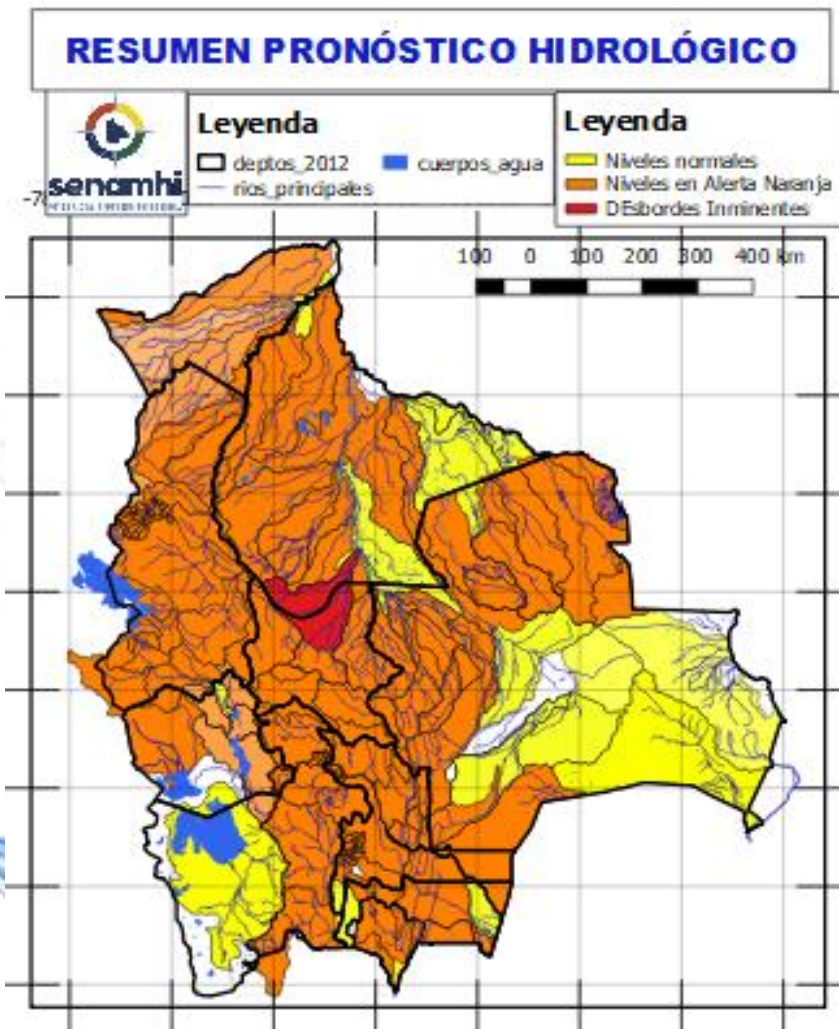

Unidad de Análisis y Pronósticos Hidrológicos

Senamhi, Viernes 14 de febrero de 2025

Probables Ascensos : 14 al 17, 18 al 20, 20 al 23, 25 al 27, 27/02 al 01/03/2025

Estado Normal

Estado de Alerta

Estado de Inundación

- Ascensos del 14 al 17, 18 al 20, 20 al 23, 25 al 27, 27 febrero al 01 marzo en: Santa Cruz, Cochabamba, La Paz, Pando, Beni, el desarrollo se encuentra en las que siguen.
- Ascensos del 14 al 16, 17 al 19, 19 al 21, 21 al 24, 25 al 27 febrero en: Tarija, Chuquisaca, Potosí, Oruro y La Paz Altiplano el desarrollo se encuentra en las que siguen.

NOTA:

- **Cualquier cambio se dará a conocer en el tiempo más prudente posible.**
- La delimitación es a nivel de Sub-Cuencas

Probables Ascensos: 17 al 20, 20 al 23, 25 al 27, 28/02 al 02/03/2025

Estado Normal Estado de Alerta Estado de Inundación

17 al 20, 20 al 23, 25 al 27, 28 febrero al 02 MARZO		Ascensos cerca a los niveles de seguridad
TARIJA		
RIO	MUNICIPIO	
Guadalquivir (y afluentes secundarios)	San Mateo	
	Monte Sur	
	Tucumilla	
	Lazaredo	
	Cachimayu	
Sola	Obrajes, Temporal y zonas cercanas	
	San Andrés de Sola y poblados cercanos	
Quebrada del Monte	Zona Vibora Negra y poblaciones cercanas	
17 al 20, 20 al 23, 25 al 27, 28 febrero al 02 MARZO		Ascensos cerca a los niveles de seguridad
TARIJA		
RIO	MUNICIPIO	
Bermejo y afluentes secundarios	Aguas Blancas	
	Bermejo	
	Paional	
	Entre Ríos	
	Salinas	
	Loma Alta	
	Cañitas	
	Emborozu	
	La Mamora	
	Padcaya	
	Yacuiba	
	y Comunidades cercanas	
	Salinas	Poblados cercanos