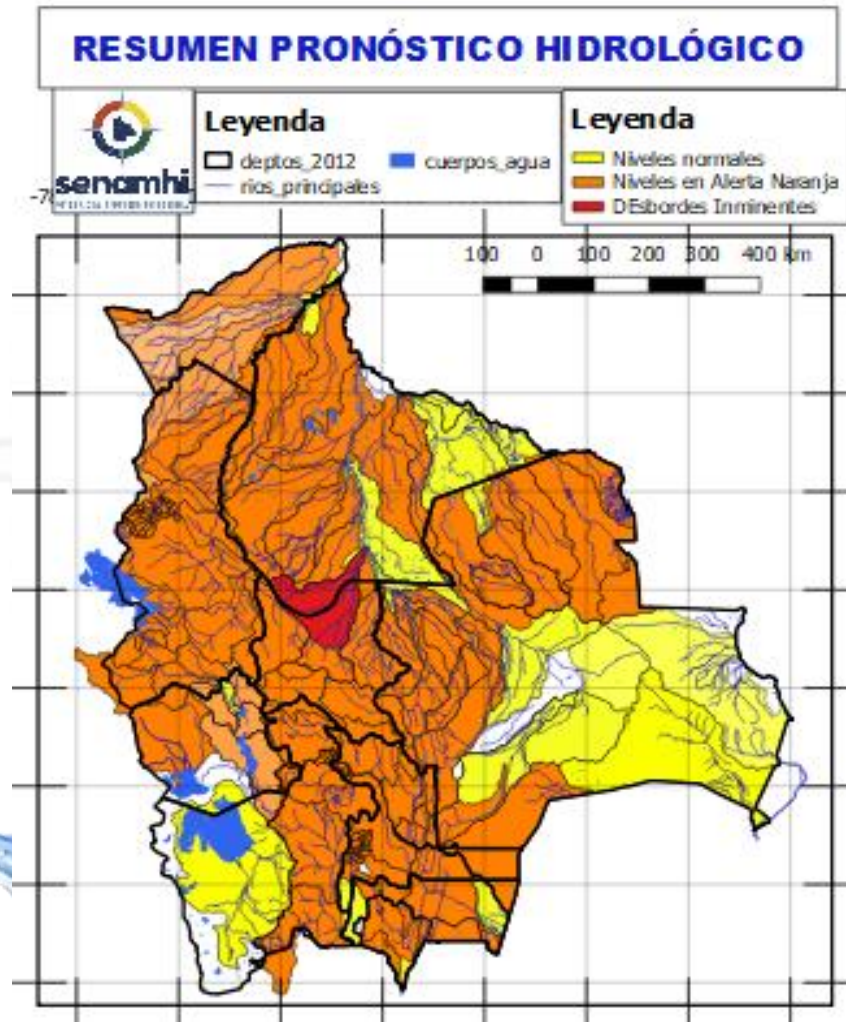

Ascensos de cuidado

14 al 17, 18 al 20, 20 al 23, 25 al 27, 27 febrero al 01 MARZO

COCHABAMBA

RIO	MUNICIPIO	Obs.
Chimoré	Chimoré	Ascensos repentinos de cuidado
	Ayopaya	
	Puerto Aurora	
Ivirgarzama	Ivirgarzama	
	Y Comunidades cercanas	
Magareño	Ivirgarzama	
Sajta	Comunidades cercanas	
Ichilo	Puerto Villarroel	
	Puerto Grethel	
	Entre Rios, Bulu Bulu	
	Y Comunidades cercanas	

Probables Ascensos: 14 al 17, 18 al 20, 20 al 23, 25 al 27, 27/02 al 01 /03/2025

14 al 17, 18 al 20, 20 al 23, 25 al 27, 27 febrero al 01 MARZO			
COCHABAMBA			
RIO	MUNICIPIO	Obs.	
Rocha y afluentes secundarios	Sacaba	Ascensos Repentinos de cuidado	
	Colcapirua		
	Tiquipaya		
	Vinto		
	Quillacollo		
Y poblados cercanos			
Taquiña	Tiquipaya		
	Y zonas cercanas		
14 al 17, 18 al 20, 20 al 23, 25 al 27, 27 febrero al 01 MARZO			
COCHABAMBA			
RIO	MUNICIPIO	Obs.	
Caine	Sacabamba	Ascensos Repentinos de cuidado	
	Vila Vila		
	San Vicente		
	Y poblaciones cercanas		
Tapacari	Capinota		
	Y Comunidades cercanas		
Arque	Arque		
	Bolivar		
	Capinota		
Sichez	Cliza		
	y poblaciones cercanas		
Chaky Mayu	Arbieto		
	Y Comunidades cercanas		