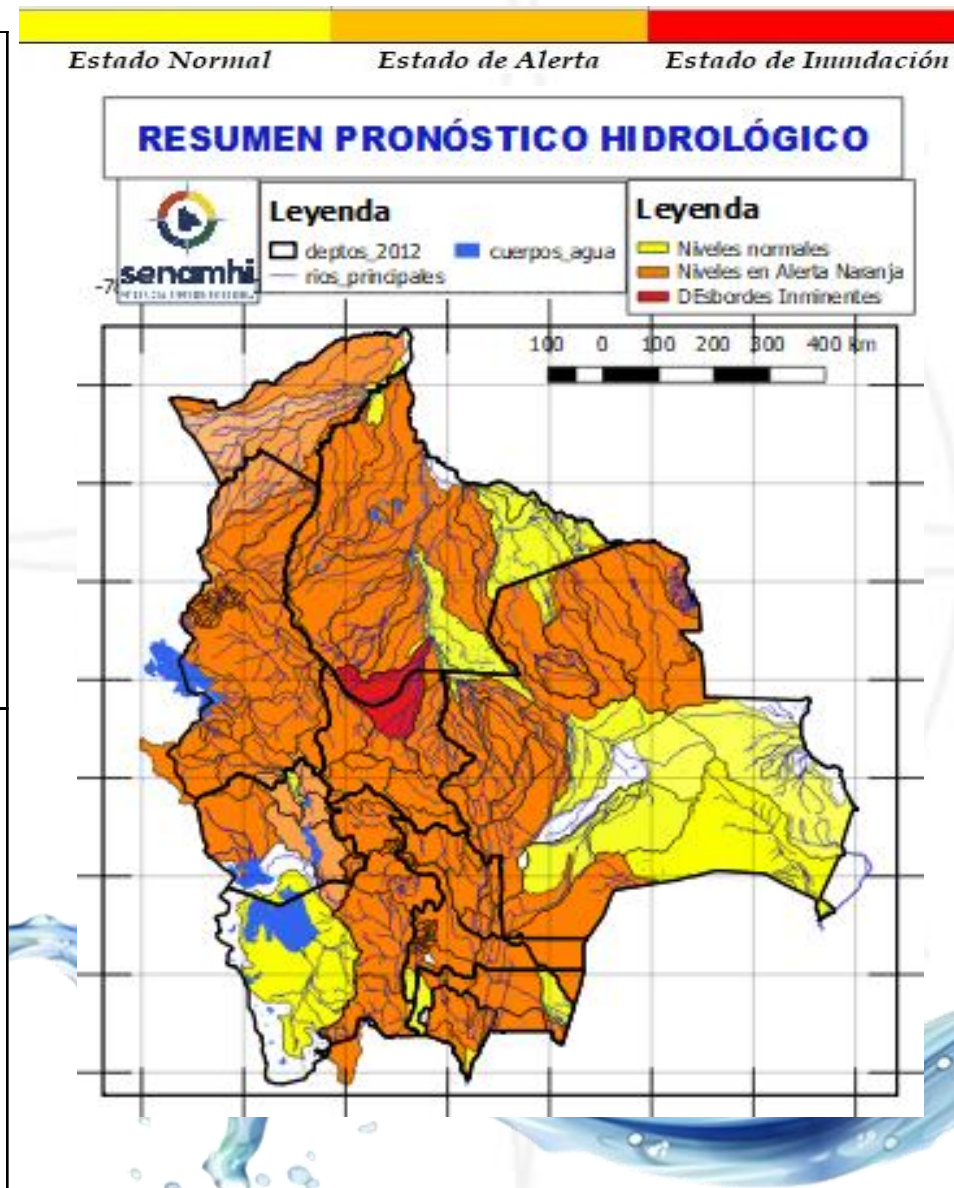

RESUMEN DEL BOLETÍN DE PRONÓSTICO HIDROLÓGICO

Probables Ascensos: 18 al 22, 25 al 27/02, 01 al 03/03/2025

18 al 22, 25 al 27 febrero, 01 al 03 MARZO		Ascensos progresivos de cuidado
SANTA CRUZ		
RIO	MUNICIPIO	
Pirafé	Bermejo	
	La Angostura	
	La Bélgica	
	Santa Cruz de la Sierra	
	Puente Urubó	
	Samaipata	
	La Guardia	
	El Torno	
	Porongo	
	Warnes	
	Montero	
	San Pedro	
	Santa Rosa del Sara	
Cuatro Ojos		
San Juan del Pirafé		
Y Comunidades cercanas		
Callejas	Poblaciones cercanas	
Pantano	Poblaciones cercanas	
18 al 22, 25 al 27 febrero, 01 al 03 MARZO		Ascensos progresivos de cuidado
SANTA CRUZ		
RIO	MUNICIPIO	
Grande	Abapó	
	Juntas	
	Cabezas	
Grande	Pailón	
	El Carmen	
	Cuatro Cañadas	
	Okinawa	
	San Julian	
	Y poblaciones cercanas	

18 al 22, 25 al 27 febrero, 01 al 03 MARZO		Obs.
SANTA CRUZ		
RIO	MUNICIPIO	Ascensos progresivos de cuidado
Ichilo	San Juan Campo Victoria	
	Yuracare Mojeño	
	San Germán	
	Avaróa Molle	
	Villa Rosario	
	Barranca General Román	
Y Comunidades cercanas		
Yapacaní	Los Pozos	
	Carumá	
	Mairana	
	Quirusillas	
	Trigal	
	Yapacani-Disperso	
	Pampa Grande	
San Juan de Yapacaní		
Y Comunidades cercanas		
Surutu	Buena Vista	
	San Carlos	
	Y Comunidades cercanas