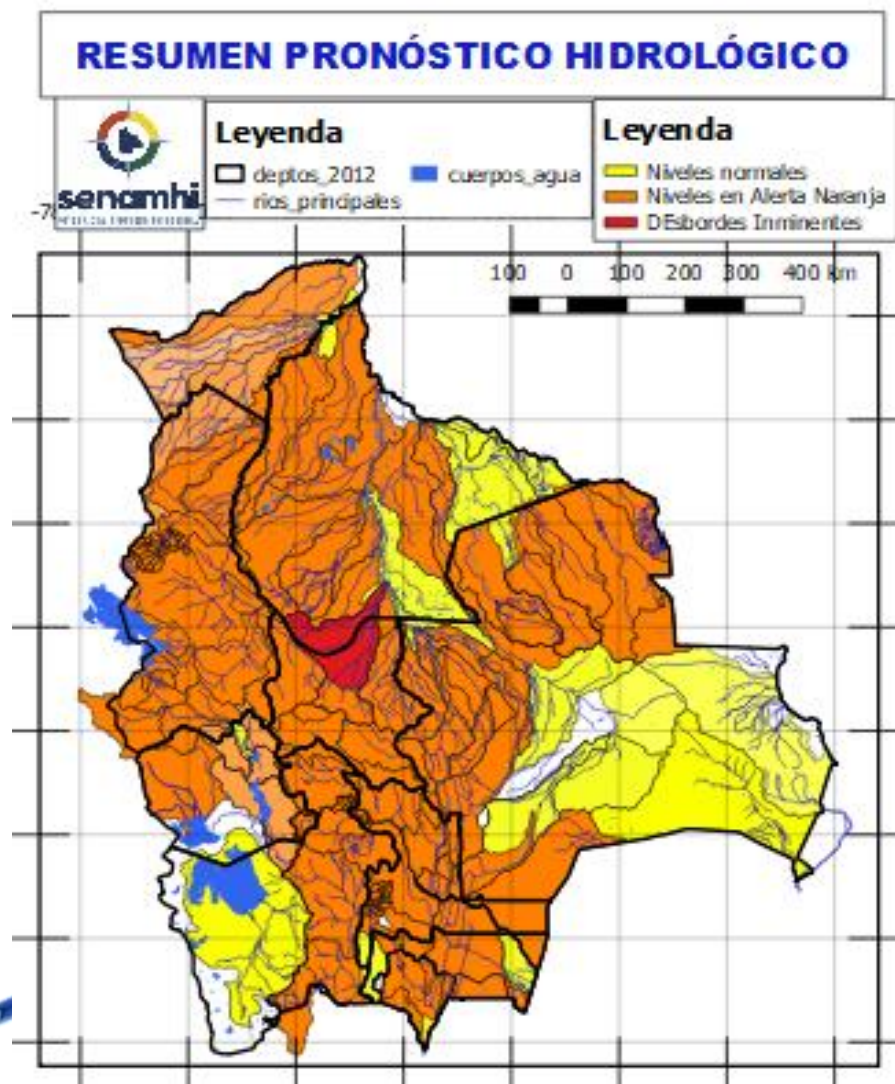

Unidad de Análisis y Pronósticos Hidrológicos

Senamhi, Viernes 14 de febrero de 2025

Probables Ascensos : 14 al 17, 18 al 20, 20 al 23, 25 al 27, 27/02 al 01/03/2025

Estado Normal

Estado de Alerta

Estado de Inundación

- Ascensos del 14 al 17, 18 al 20, 20 al 23, 25 al 27, 27 febrero al 01 marzo en: Santa Cruz, Cochabamba, La Paz, Pando, Beni, el desarrollo se encuentra en las que siguen.
- Ascensos del 14 al 16, 17 al 19, 19 al 21, 21 al 24, 25 al 27 febrero en: Tarija, Chuquisaca, Potosí, Oruro y La Paz Altiplano el desarrollo se encuentra en las que siguen.

NOTA:

- **Cualquier cambio se dará a conocer en el tiempo más prudente posible.**
- La delimitación es a nivel de Sub-Cuencas

Probables Ascensos: 17 al 20, 20 al 23, 25 al 27, 28/02 al 02/03/2025

Estado Normal Estado de Alerta Estado de Inundación

17 al 20, 20 al 23, 25 al 27, 28 febrero al 02 MARZO		Ascensos cerca a los niveles de seguridad
TARIJA		
RIO	MUNICIPIO	
Guadalquivir (y afluentes secundarios)	San Mateo	
	Monte Sur	
	Tucumilla	
	Lazaredo	
	Cachimayu	
Sola	Obrajes, Temporal y zonas cercanas	
	San Andrés de Sola y poblados cercanos	
Quebrada del Monte	Zona Vibora Negra y poblaciones cercanas	
17 al 20, 20 al 23, 25 al 27, 28 febrero al 02 MARZO		Ascensos cerca a los niveles de seguridad
TARIJA		
RIO	MUNICIPIO	
Bermejo y afluentes secundarios	Aguas Blancas	
	Bermejo	
	Paional	
	Entre Ríos	
	Salinas	
	Loma Alta	
	Cañitas	
	Emborozu	
	La Mamora	
	Padcaya	
	Yacuiba	
	y Comunidades cercanas	
	Salinas	Poblados cercanos