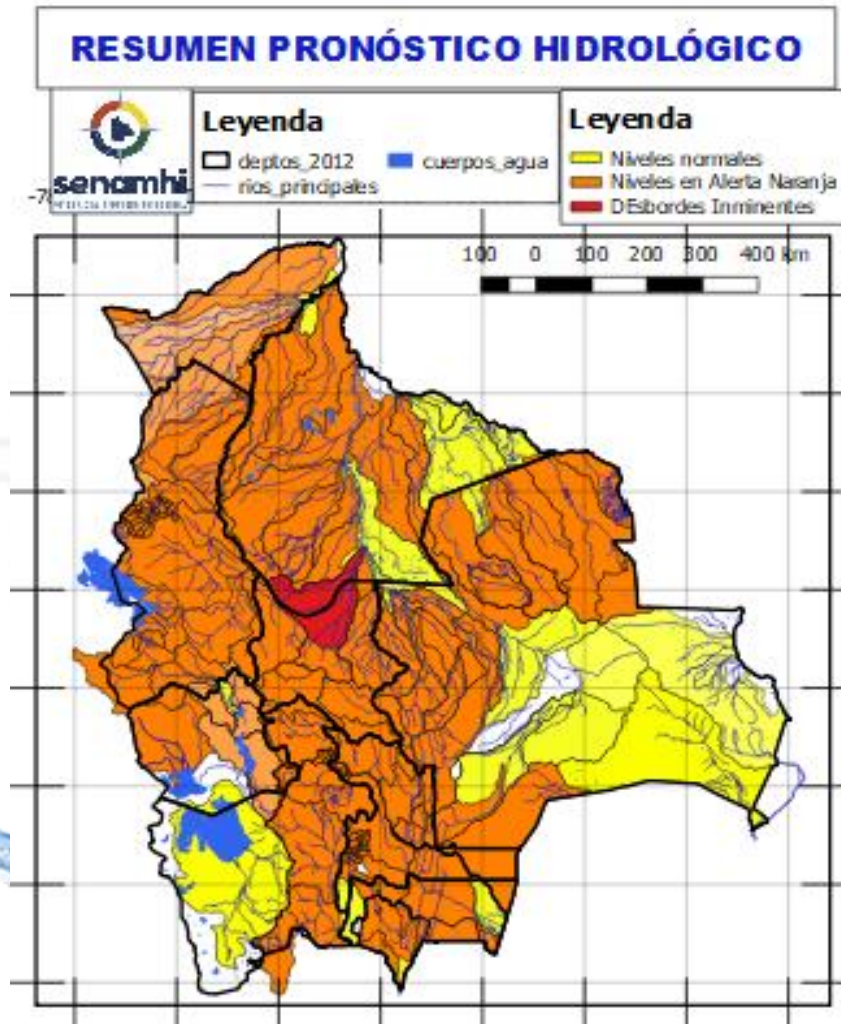

Ascensos progresivos

Ascensos

Probables Ascensos : 14 al 17, 18 al 23, 25 al 27/02, 01 al 03/03/2025

14 al 17, 18 al 20, 21 al 23, 25 al 27, 27 febrero al 01 MARZO		Obs.
BENI		
RIO	MUNICIPIO	
Sécore	Comunidades cercanas	Ascensos progresivos de cuidado
Isiboro	Gundonovia Y Comunidades cercanas	
Tijamuchi	San Lorenzo de Moxos Y Comunidades cercanas	
Apere	San Borjita Y Comunidades cercanas	
San Pablo	San Pablo	
	Y Comunidades cercanas	
14 al 17, 18 al 20, 21 al 23, 25 al 27, 27 febrero al 01 MARZO		Ascensos
Ibaré	Puerto Almacén Y Comunidades cercanas	
14 al 17, 18 al 20, 21 al 23, 25 al 27, 27 febrero al 01 MARZO		Ascensos progresivos de cuidado
BENI		
RIO	MUNICIPIO	
Hondo	Carretera Yucumo-Rurrenabaque Y Comunidades cercanas	Ascensos progresivos de cuidado
Maniqui	San Borja Cosincho	
	Rápulo	Cosincho La Embocada, La Cruz
Yacuma		Comunidades cercanas Santa Ana de Yacuma Santa Rosa de Yacuma Y Comunidades cercanas
	14 al 17, 18 al 20, 21 al 23, 25 al 27, 27 febrero al 01 MARZO	
Mamoré	Loreto	Ascensos progresivos de cuidado
	Camiazo	
	Puerto Varador	
	Puerto GERALDA	
	Trinidad San Javier	
14 al 17, 18 al 20, 21 al 23, 25 al 27, 27 febrero al 01 MARZO		Ascensos progresivos de cuidado
Mamoré	Puerto Siles Guayaramerín Y Comunidades cercanas	

Estado Normal Estado de Alerta Estado de Inundación

14 al 17, 18 al 20, 21 al 23, 25 al 27, 27 febrero al 01 MARZO		Ascensos progresivos	
BENI			
RIO	MUNICIPIO		
Machupo	San Ramón San Joaquín Y Comunidades cercanas		
	Blanco		Bella Vista Y Comunidades cercanas
Iténez	San Juan de Puerto Ustaréz Y Comunidades cercanas		
Itonama	Puerto la Garita Magdalena Camino de acceso Y Comunidades cercanas		
	14 al 17, 18 al 23, 25 al 27 febrero, 01 al 03 MARZO		
	BENI		
RIO	MUNICIPIO		
Beni	Rurrenabaque San Buenaventura		
	16 al 18, 18 al 23, 24 al 27, 27 febrero al 01 MARZO		
Beni	Peña Amarilla Riberalta Cachuela Esperanza Y Comunidades cercanas		