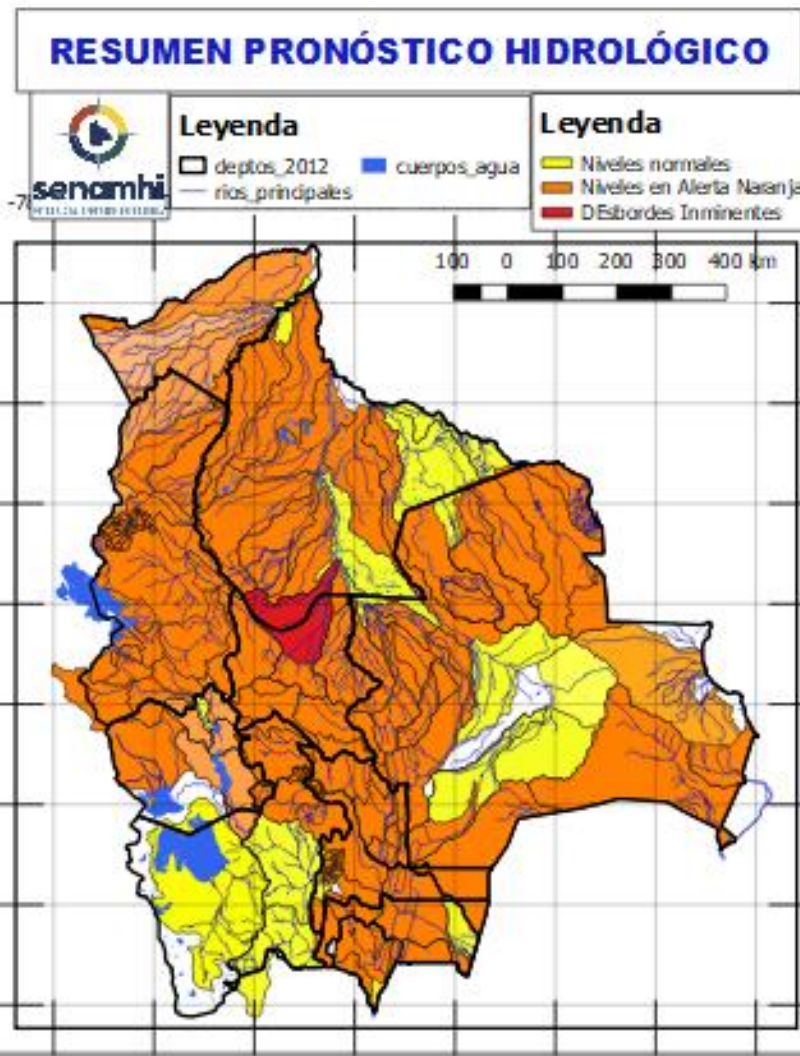

13 al 15 FEBRERO	
POTOSÍ	
RIO	MUNICIPIO
Tupiza	San Vicente
	Oploca
	Tupiza y distritos cercanos
Quebrada San Antonio	Distritos cercanos
Quebrada Remedios	Distritos cercanos

Ascensos