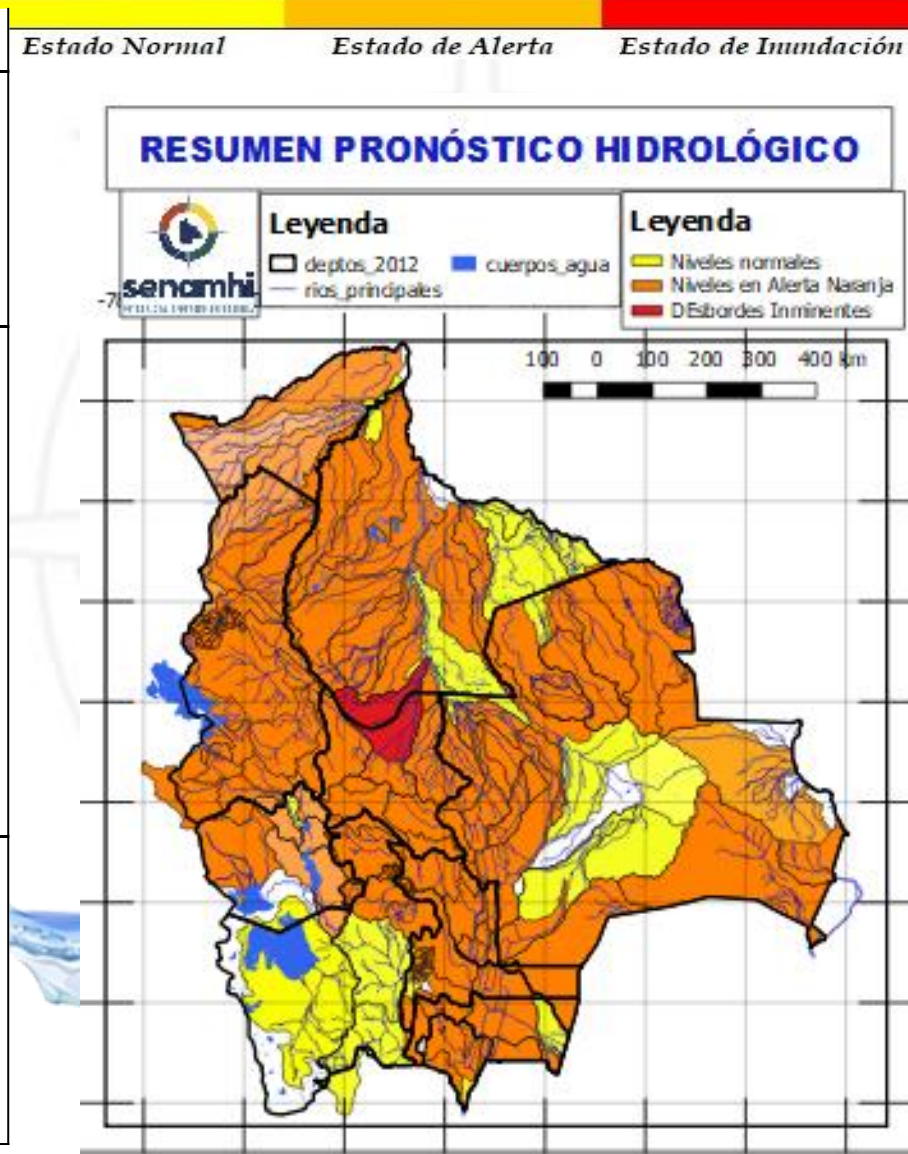

Probables Ascensos: 07 al 10, 13 al 17, 17 al 21/02/2025

07 AL 10, 13 al 17, 18 al 21 FEBRERO		Ascensos de cuidado
CHUQUISACA		
RIO	MUNICIPIO	
Chinimayu	Palca Grande	
	Cueva Pampa	
	Camargo	
	Comunidades cercanas	
Achuma	Villa Abecia	
	y poblados cercanos	
13 al 17, 18 al 21 FEBRERO		Ascensos Repentinos de cuidado
CHUQUISACA		
RIO	MUNICIPIO	
Quirpirchaca	Sucre	
	y poblados cercanos	
Chico	Chuqui Chuqui	
	Poblaciones cercanas	
Presto	Presto	
	y Comunidades cercanas	
Ravelo	Ravelo	
	y comunidades cercanas	
Potolo	Potolo	
	y comunidades cercanas	
Cachimayu	Chaunaca	
	y comunidades cercanas	
07 AL 10, 13 al 17, 18 al 21 FEBRERO		Ascensos repentinos de cuidado
Tomina	Tomina	
	Comunidades cercanas	
Azero	El Villar	
	Comunidades cercanas	
Pescado	Villa Serrano	
	Comunidades cercanas	
Zudañez	Zudañez	
	y comunidades cercanas	

07 AL 10, 13 al 17, 18 al 21 FEBRERO		Ascensos de cuidado
CHUQUISACA		
RIO	MUNICIPIO	
Pilcomayo	Azurduy	
	Yampareaz	
	Talula	
	Viña Quemada	
	y comunidades cercanas	
07 AL 10, 13 al 17, 18 al 21 FEBRERO		Ascensos repentinos de cuidado
CHUQUISACA		
RIO	MUNICIPIO	
Parapetí	Azurduy	
	San Pablo de Huacareta	
	Monteagudo	
	y comunidades cercanas	
Cuevo	Cuevo	
	y comunidades cercanas	
07 AL 10, 13 al 17, 18 al 21 FEBRERO		Ascensos de cuidado
CHUQUISACA		
RIO	MUNICIPIO	
Machareti	Machareti	
	y comunidades cercanas	
Huacaya	Huacaya	
	y poblados cercanos