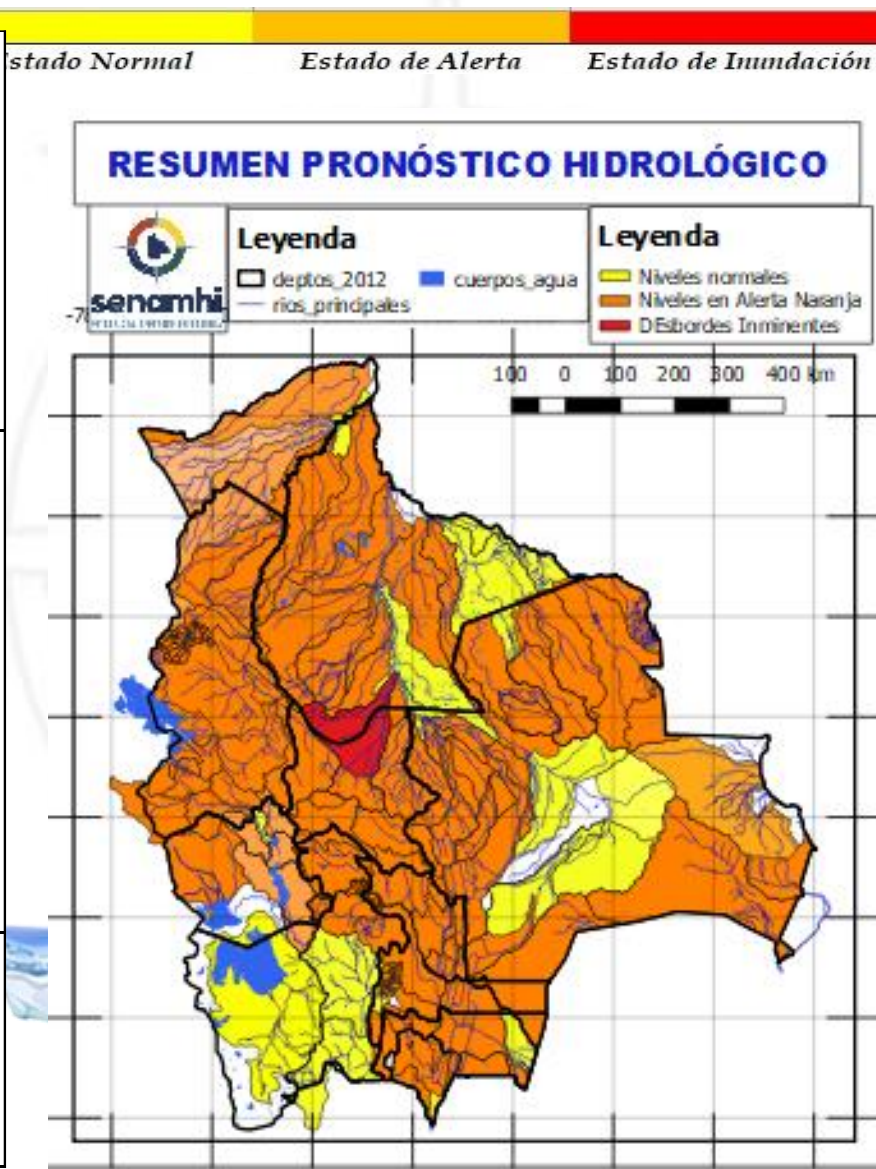

Probables Ascensos : 07 al 09, 09 al 11, 12 al 15, 17 al 19/02/2025

07 AL 11, 12 AL 14, 15 AL 21 FEBRERO		Ascensos Progresivos de cuidado
PANDO		
RIO	MUNICIPIO	
Acre, afluentes y arroyos secundarios	Cobija	
	Y comunidades cercanas	
Arroyo Bahía	Barrio Petrolero	
	y distritos cecarnos	
07 AL 12, 13 AL 16, 16 AL 21 FEBRERO		Ascensos Progresivos de cuidado
PANDO		
RIO	MUNICIPIO	
Tahuamanu	Porvenir	
	Filadelfia	
	y poblaciones cercanas	
Madre de Dios	Chivé	
	El Sena	
	y comunidades cercanas	
Manuripi	Y comunidades cercanas	
07 AL 12, 13 AL 16, 16 AL 21 FEBRERO		Ascensos Progresivos de cuidado
Abuná	Comunidades cercanas	
Negro	Poblaciones cercanas	
Rapirrán	Comunidades cercanas	

08 AL 12, 13 AL 16, 16 AL 21 FEBRERO		Ascensos Progresivos de cuidado
PANDO		
RIO	MUNICIPIO	
Beni	Peña Amarilla	
	Fortaleza	
	Blanca Flor	
	Gonzalo Moreno	
	Riberalta	
	Cachuela Esperanza Y poblaciones cercanas