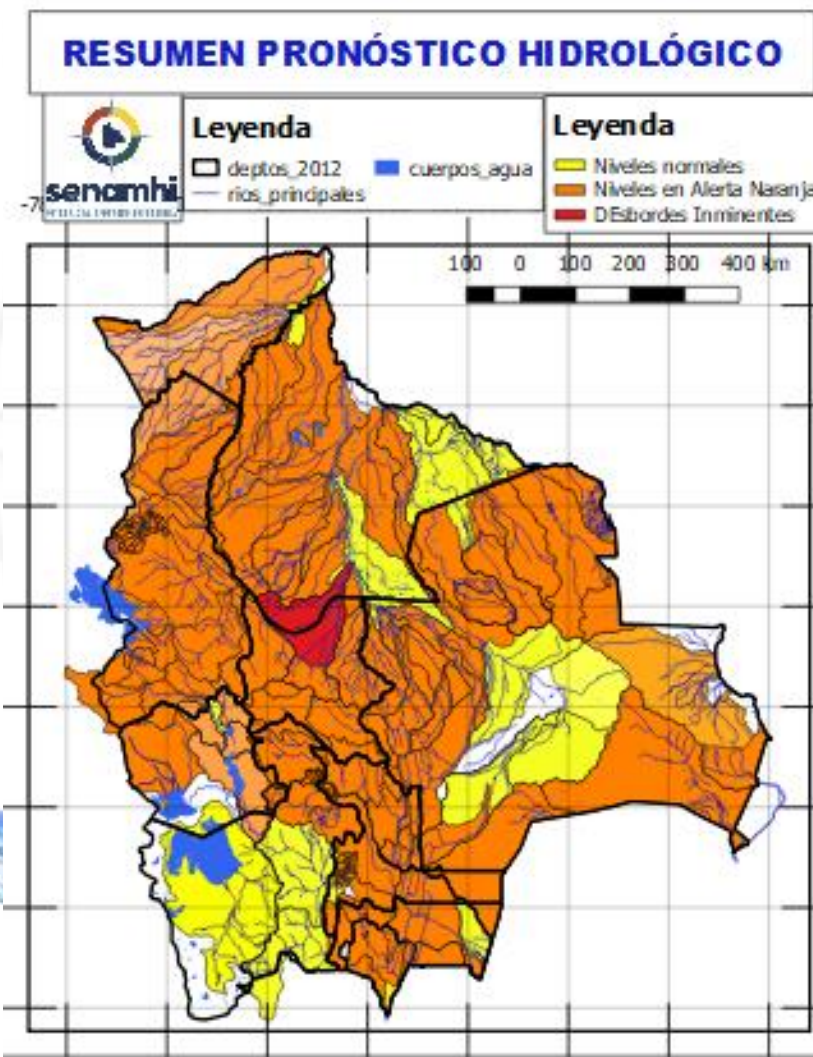

SANTA CRUZ	
07 AL 10, 13 AL 16, 18 AL 21 FEBRERO	
RIO	MUNICIPIO
Parapeti	Camiri
	Cuevo
	cuenca baja
	Y Comunidades cercanas
SANTA CRUZ	
07 al 08, 13 al 16 FEBRERO	
RIO	MUNICIPIO
Curichi Grande	Candelaria
	San Fernando
	San Matias
	Y Comunidades cercanas
Cáceres	Puerto Suarez
	Puerto Quijarro
	Corumba
	Y Comunidades cercanas
Tucabaca	Roboré
	El Carmen Rivero Torrez
	Y Comunidades cercanas
San Miguel	Poblaciones cercanas

Ascensos progresivos

Ascensos progresivos de Cuidado