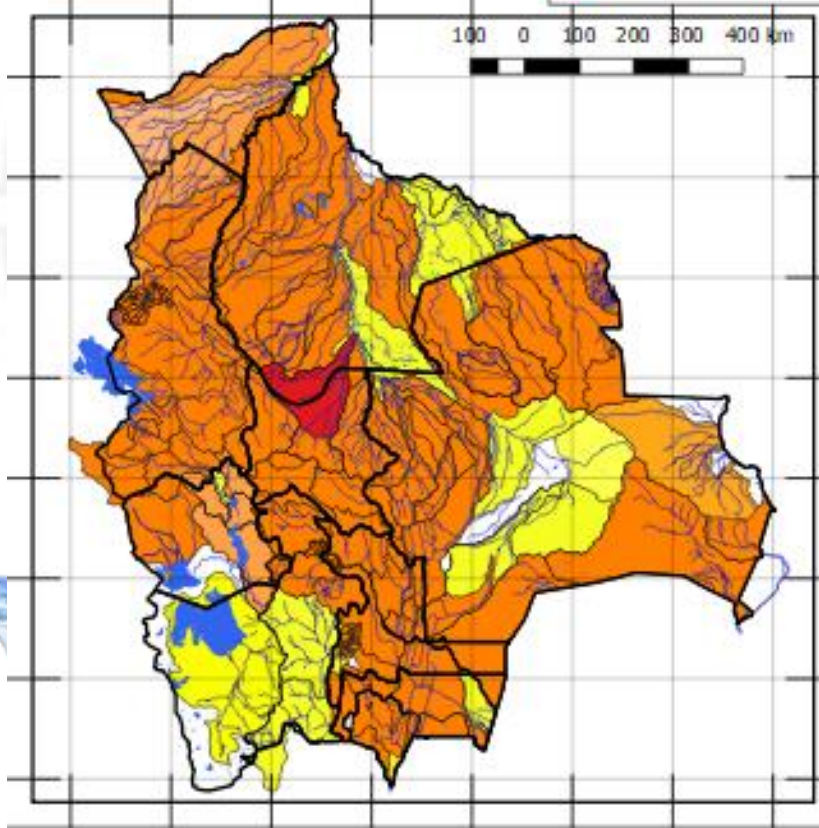

08 AL 12, 12 AL 20 FEBRERO

Luribay	Luribay
	y comunidades cercanas
Miguillas	y comunidades cercanas
Unduavi	y comunidades cercanas
Ichato	Inquisivi
	y comunidades cercanas
Solacama	Santiago Tocaróni
	Chulumani
	y comunidades cercanas

Ascensos de cuidado

Ascensos de cuidado

Estado Normal Estado de Alerta Estado de Inundación

**RESUMEN PRONÓSTICO HIDROLÓGICO**

senamhi

**Leyenda**

- deptos. 2012
- rios principales
- cuerpos agua
- Niveles normales
- Niveles en Alerta Naranja
- DEsbordes Inminentes