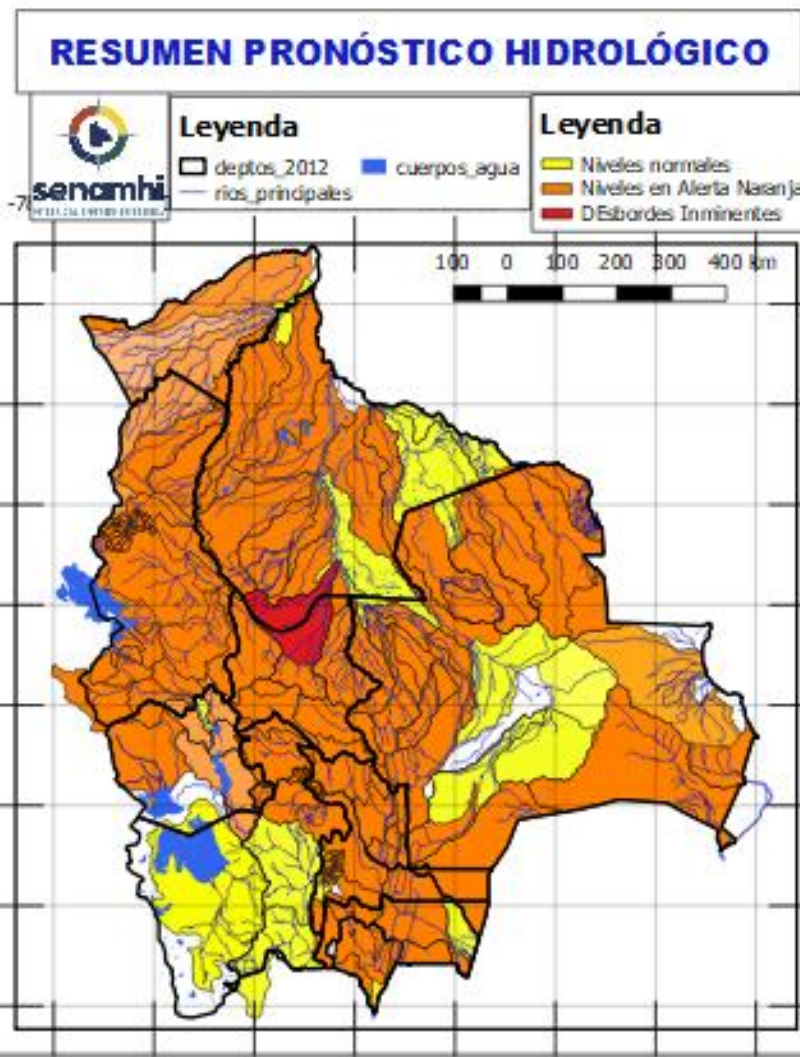

07 AL 10, 13 AL 16, 18 AL 21 FEBRERO	
SANTA CRUZ	
RIO	MUNICIPIO
Pirai	Bermejo
	La Angostura
	La Bélgica
	Santa Cruz de la Sierra
	Puente Urubó
	Samaipata
	La Guardia
	El Torno
	Porongo
	Warnes
	Montero
	San Pedro
	Santa Rosa del Sara
	Cuatro Ojos
	San Juan del Pirai
Y Comunidades cercanas	
Callejas	Poblaciones cercanas
Pantano	Poblaciones cercanas
07 AL 10, 13 AL 16, 18 AL 21 FEBRERO	
SANTA CRUZ	
RIO	MUNICIPIO
Grande	Abapó
	Juntas
	Cabezas
Grande	Pailón
	El Carmen
	Cuatro Cañadas
	Okinawa
	San Julian
	Y poblaciones cercanas

Estado Normal   Estado de Alerta   Estado de Inundación

07 AL 10, 13 AL 16, 18 AL 21 FEBRERO		Obs.
SANTA CRUZ		Ascensos progresivos de cuidado
RIO	MUNICIPIO	
Ichilo	San Juan Campo Victoria	
	Yuracare Mojeño	
	San Germán	
	Avaróa Molle	
	Villa Rosario	
	Barranca General Román	
Y Comunidades cercanas		
Yapacaní	Los Pozos	
	Carumá	
	Mairana	
	Quirusillas	
	Trigal	
	Yapacaní-Disperso	
	Pampa Grande	
	San Juan de Yapacaní	
Y Comunidades cercanas		
Surutu	Buena Vista	
	San Carlos	
	Y Comunidades cercanas