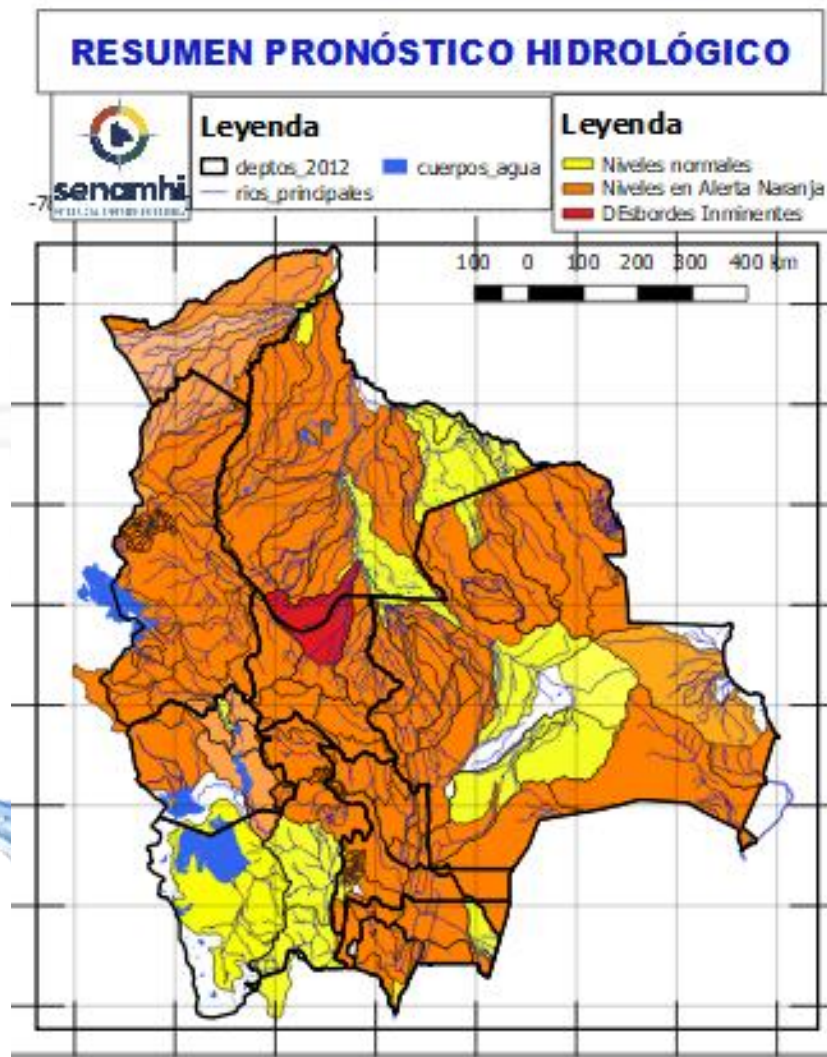

Probables Ascensos: 07 al 09, 11 al 16, 17 al 19/02/2025

Estado Normal   Estado de Alerta   Estado de Inundación

07 al 09, 11 al 19 FEBRERO		Ascensos repentinos	
LA PAZ			
RIO	MUNICIPIO		
Suches	Escoma		
	Ulla Ulla		
	y comunidades cercanas		
07 al 09, 11 al 19 FEBRERO		Ascensos progresivos de cuidado	
LA PAZ			
RIO	MUNICIPIO		
Catari	Pucarani		
	Chojña Collo		
	Río Seco y poblaciones cercanas		
Keka Jahuirá	Achacachi		
	Sorata		
	y comunidades cercanas		
07 al 09, 11 al 16, 17 al 19 FEBRERO		Ascensos progresivos de cuidado	
LA PAZ			
RIO	MUNICIPIO		
Desaguadero	San Andrés de Machaca y comunidades cercanas		
	Jacha Jahuirá		poblados cercanos
Khala Jahuirá	poblados cercanos		
Kheto	Sica sica		
Mauri	poblados cercanos		

11 al 16, 17 al 19 FEBRERO		Ascensos progresivos de cuidado
ORURO		
RIO	MUNICIPIO	
Aroma	Toledo	
	y comunidades cercanas	
Paria	Paria	
Huarina	Huarina	
Juchus Jahuirá	Puente Aroma	
	y comunidades cercanas	
Desaguadero	Puente Carasila	
	y comunidades cercanas	
11 al 16, 17 al 19 FEBRERO		Ascensos Progresivos de cuidado
ORURO		
RIO	MUNICIPIO	
Lauca	Turco	
	Centro Berlín	
	y comunidades cercanas