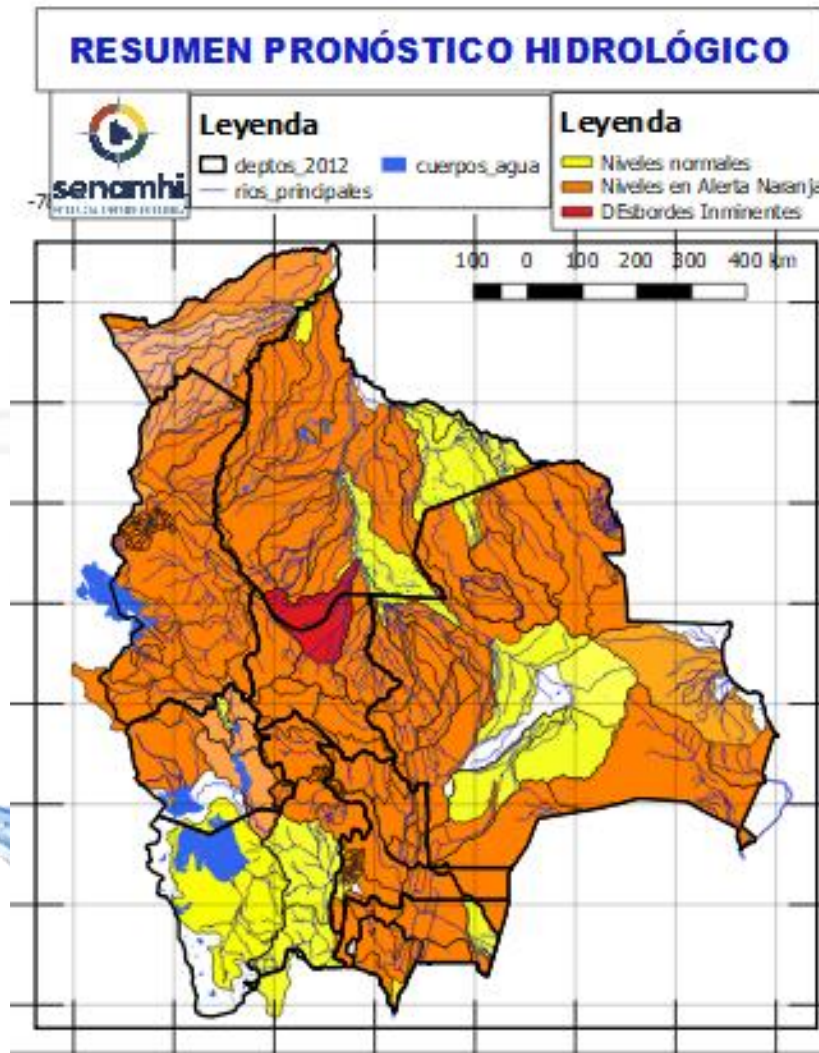

07 AL 12, 13 AL 16, 17 AL 22 FEBRERO		
COCHABAMBA		
RIO	MUNICIPIO	Obs.
Chimoré	Chimoré	Ascensos repentinos de cuidado
	Ayopaya	
	Puerto Aurora	
Ivirgarzama	Ivirgarzama	
	Y Comunidades cercanas	
Magareño	Ivirgarzama	
Sajta	Comunidades cercanas	
Ichilo	Puerto Villarroel	
	Puerto Grethel	
	Entre Rios, Bulu Bulu	
	Y Comunidades cercanas