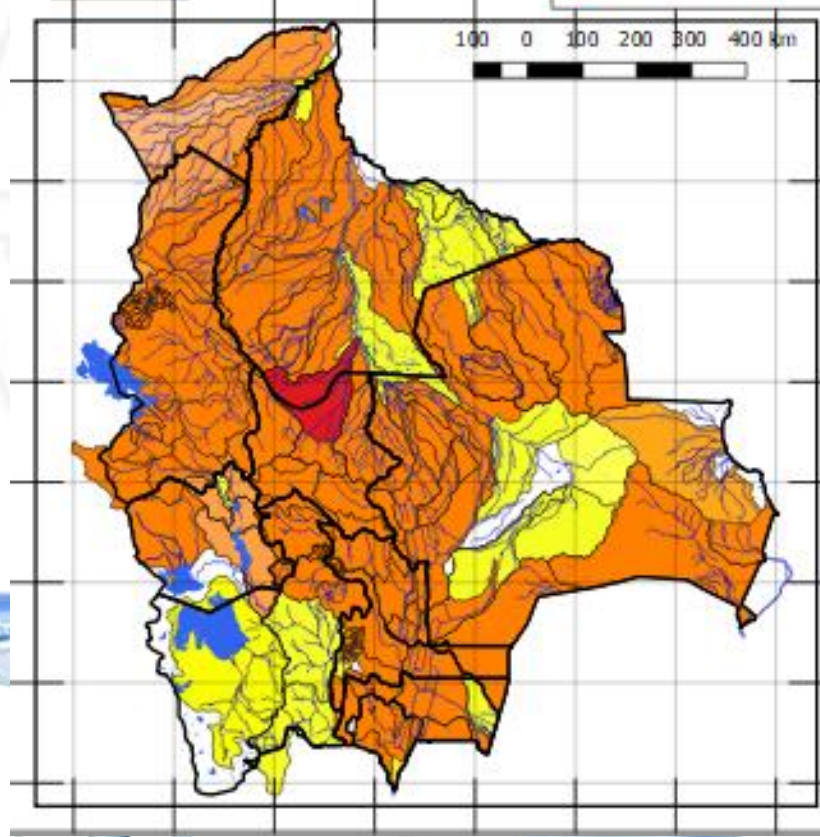

## RESUMEN PRONÓSTICO HIDROLÓGICO

senamhi

**Leyenda**

- deptos\_2012
- rios\_principales
- cuerpos\_agua
- Niveles normales
- Niveles en Alerta Naranja
- Desbordes Inminentes

06 al 09, 11 al 13, 13 al 16 FEBRERO	
POTOSÍ	
RIO	MUNICIPIO
Chayanta	Yusfaya
	Chayanta y Comunidades cercanas
San Pedro	Paucachi
	San Pedro y Comunidades cercanas
Athata	Catavi
Pacoma	Pocoata
	y Comunidades cercanas