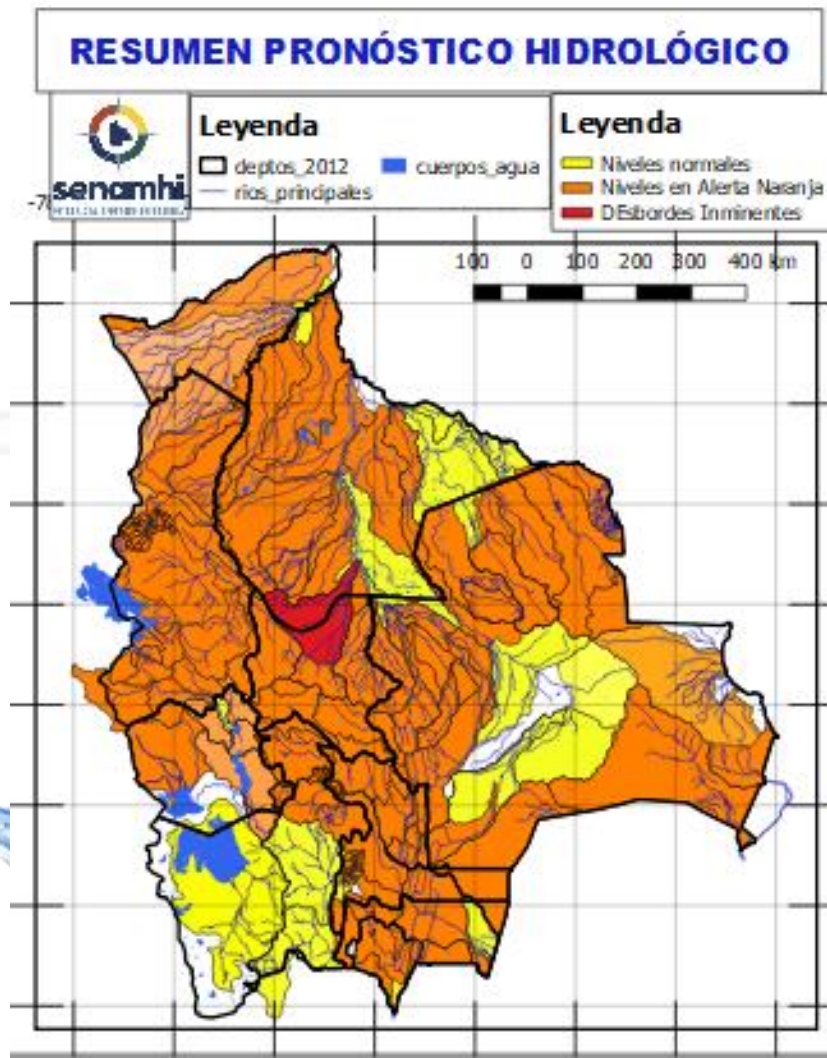

13 AL 16, 18 AL 21 FEBRERO		
COCHABAMBA		
RIO	MUNICIPIO	Obs.
Mizque y afluentes secundarios	Pojo	Ascensos de cuidado
	Totora	
	Comarapa	
	Pocona	
	Vila Vila	
	Aiquile	
	Cuenca Baja	
Y Comunidades cercanas