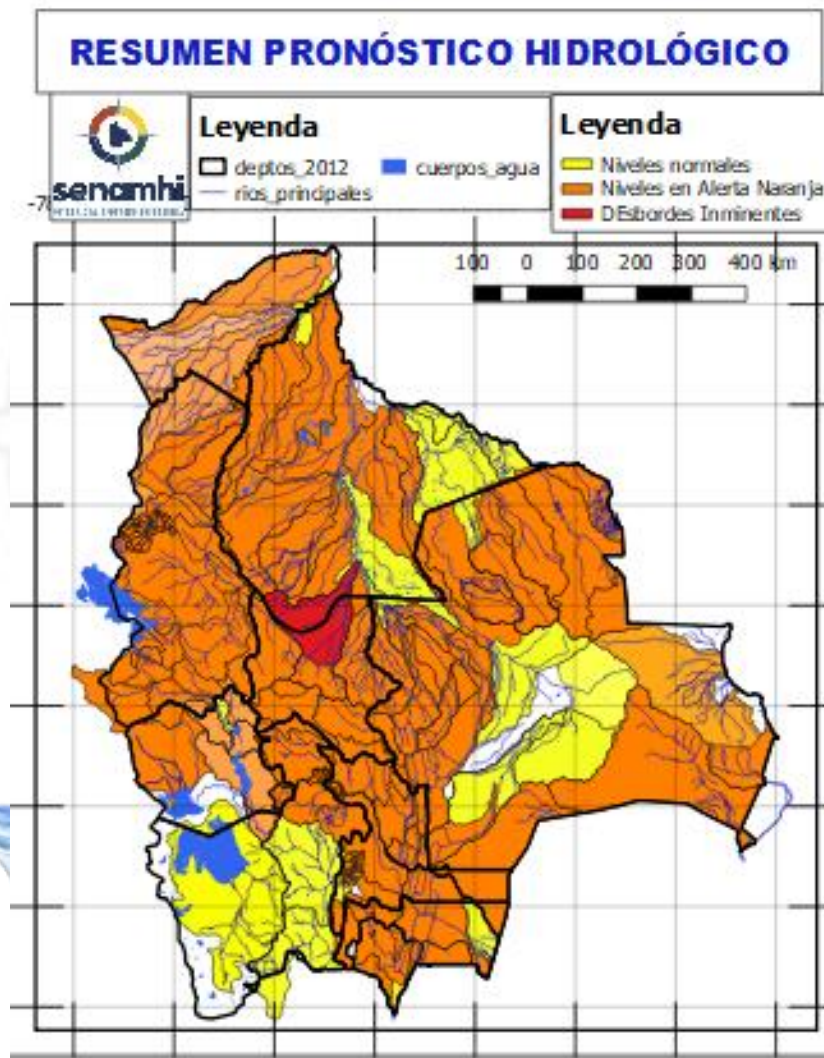

07 al 08, <u>13 al 16</u>, 17 al 19 FEBRERO		Obs.
TARIJA		Ascensos
RIO	MUNICIPIO	
San Juan del Oro	El Molino	Ascensos
	Yunchará	
	y Comunidades cercanas	
07 AL 11, 13 AL 17, 18 AL 22 FEBRERO		Ascensos cerca de los niveles de seguridad
TARIJA		
RIO	MUNICIPIO	Ascensos cerca de los niveles de seguridad
Pilaya	San Josesito	
	y comunidades cercanas	
07 AL 11, 13 AL 17, 18 AL 22 FEBRERO		
Pilcomayo	Puente Aruma	
	Villa Montes	
	Puesto Uno	
	Yacuiba	
	Ibibobo	
	La Esmeralda	
	La Victoria	
y Comunidades cercanas