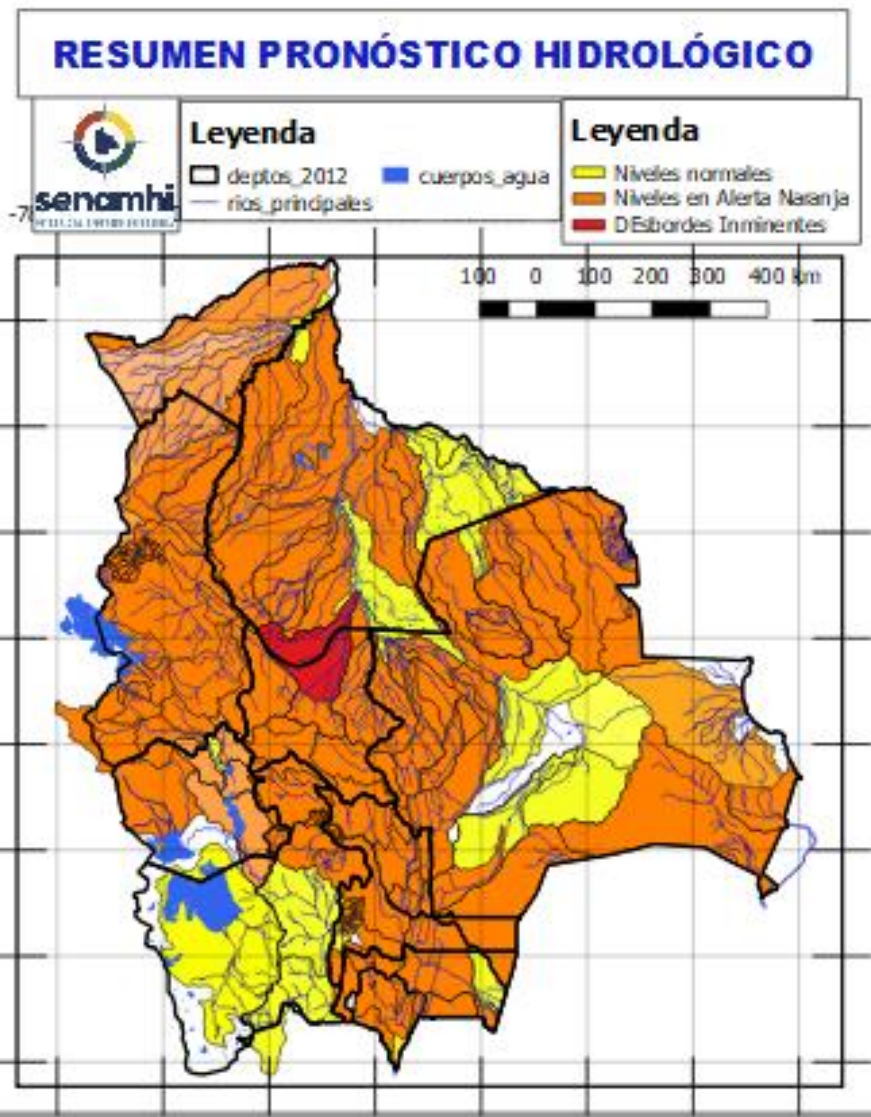

# **RESUMEN** **BOLETÍN DE PRONÓSTICO HIDROLÓGICO**

**DEL 07 AL 22 FEBRERO DE 2025**

**Unidad de Análisis y Pronósticos Hidrológicos**

*Senamhi, Viernes 07 de febrero de 2025*

Probables Ascensos : 07 al 08, 09 al 12, 12 al 14, 15 al 17, 18 al 20/02/2025

- Ascensos del 07 al 08, 09 al 12, 12 al 14, 15 al 17, 18 al 20 febrero en: Santa Cruz, Cochabamba, La Paz, Pando, Beni, el desarrollo se encuentra en las que siguen.
- Ascensos del 06 al 10, 13 al 16, 17 al 19 febrero en: Tarija, Chuquisaca, Potosí, Oruro y La Paz Altiplano el desarrollo se encuentra en las que siguen.

**NOTA:** El día 07 febrero probables crecidas en gran parte de las cuencas excepto Oruro, Potosí, La Paz (Altiplano). Crecidas mayores del 12 al 20 de febrero en gran parte del País.

**Posible Alerta Hidrológica para Pando** con crecidas en el Arroyo Bahía del **07 al 10 febrero**, entre los componentes de los ríos en sus cuencas.

- NOTA:**
- **Cualquier cambio se dará a conocer en el tiempo más prudente posible.**
  - La delimitación es a nivel de Sub-Cuencas