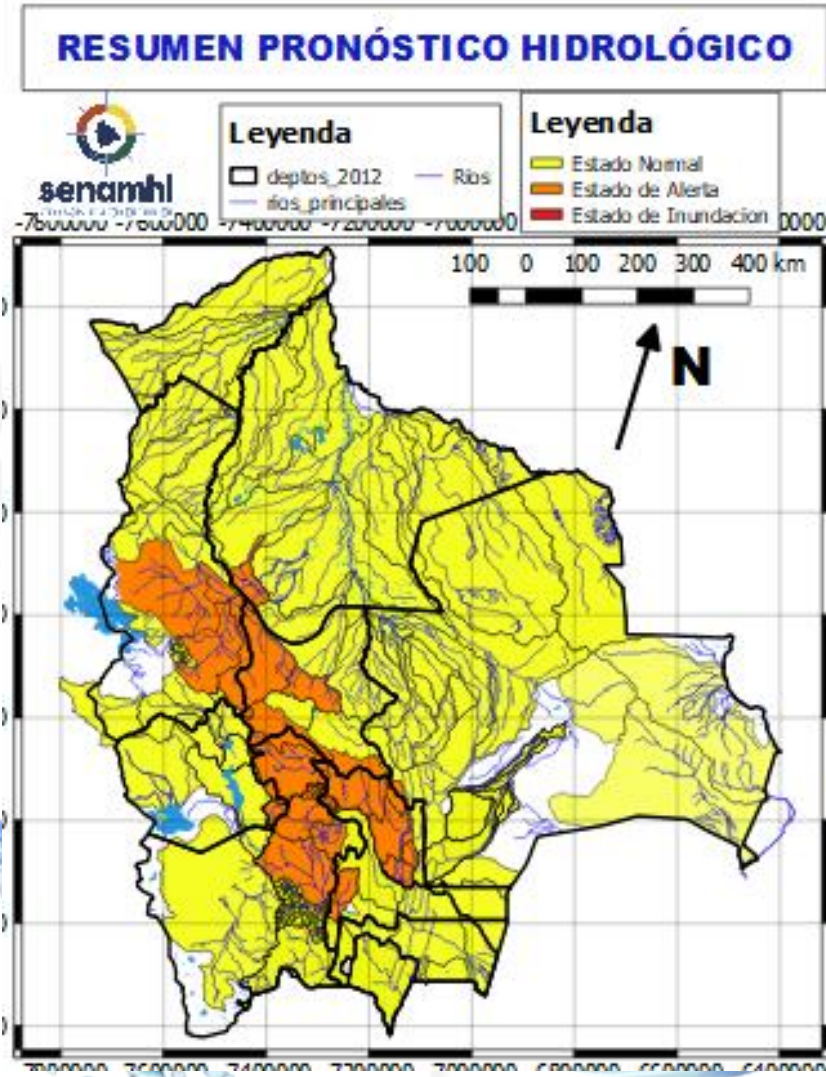

09 al 10, 11 al 13, 13 al 16 OCTUBRE		Ascensos muy leves
PANDO		
RIO	MUNICIPIO	
Acre	Cobija Y comunidades cercanas	
11 al 13, 13 al 16 OCTUBRE		Ascensos muy leves
Tahuamanu	Porvenir	
	Filadelfia	
	y poblaciones cercanas	
Madre de Dios	El Sena	
	y comunidades cercanas	
Manuripi	Y comunidades cercanas	
Orthon	Filadelfia	
	Comunidades cercanas