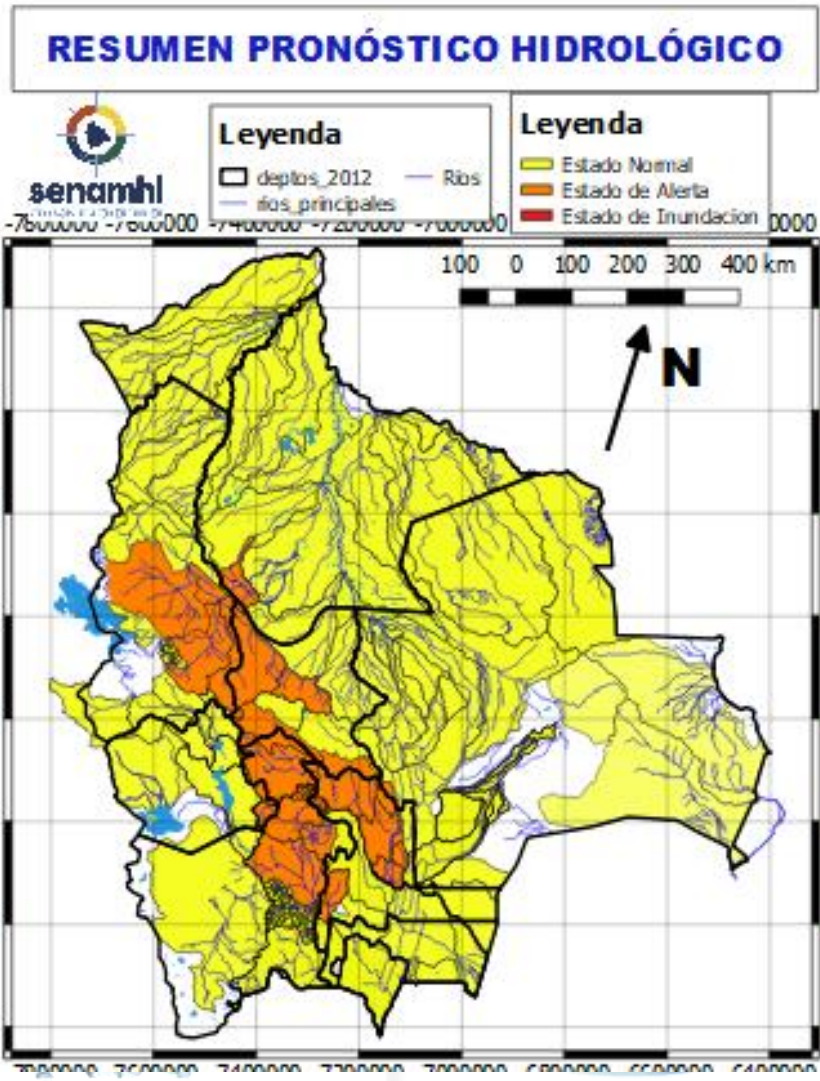

09 al 12, 13 al 15, 15 al 18 OCTUBRE		Ascensos
BENI		
RIO	MUNICIPIO	Ascensos
Machupo	San Ramón	
	San Joaquín	
	Y Comunidades cercanas	
Blanco	Bella Vista	
	Y Comunidades cercanas	
Iténez	San Juan de Puerto Ustaréz	
	Y Comunidades cercanas	
Blanco	Buena Vista	
	Y Comunidades cercanas	
San Pablo	San Pablo	
	Y Comunidades cercanas