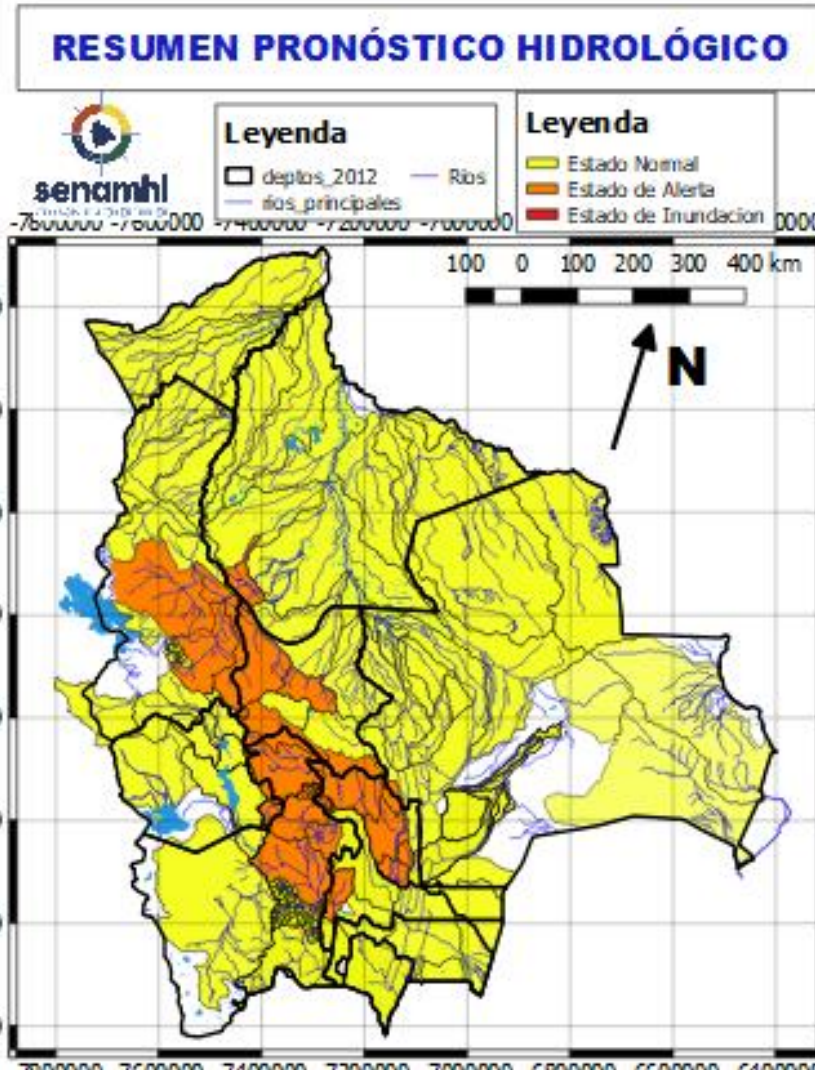

SANTA CRUZ	
09 al 12, 13 al 15 y 15 al 17 OCTUBRE	
RIO	MUNICIPIO
Curichi Grande	Candelaria
	San Fernando
	San Matias
	Y Comunidades cercanas
Cáceres	Puerto Suarez
	Puerto Quijarro
	Corumba Y Comunidades cercanas
Tucabaca	Roboré
	El Carmen Rivero Torrez
	Y Comunidades cercanas

Ascensos muy leves