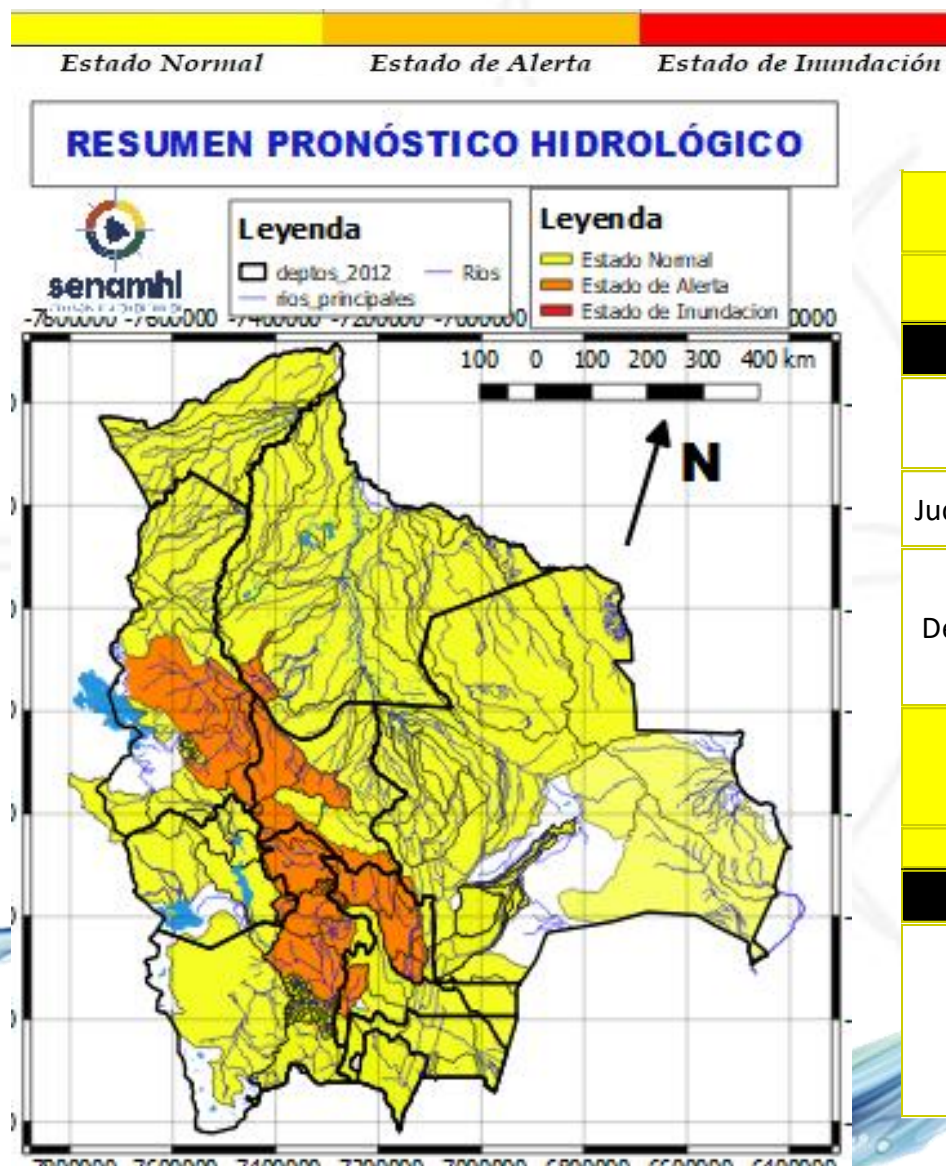

08 al 09, 13 al 15, 15 al 17, 18 al 19 OCTUBRE		Ascensos repentinos de cuidado	
LA PAZ			
RIO	MUNICIPIO		
Suches	Escoma		
	Ulla Ulla		
	y comunidades cercanas		
08 al 09, 13 al 15, 15 al 17, 18 al 19 OCTUBRE		Ascensos	
LA PAZ			
RIO	MUNICIPIO		
Lago Menor	Guaqui		
	San andrés de Machaca		
	Santiago de Callapa		
	Calacoto y poblaciones cercanas		
Keka Jahuirá	Achacachi		
	Sorata y comunidades cercanas		
Catari	Viacha, Pucarani, Caquiaviri, Calacoto, Patacamaya, Sica Sica, Quime y comunidades		
	08 al 09, 13 al 15 OCTUBRE		
LA PAZ		Ascensos leves	
RIO	MUNICIPIO		
Desaguadero	San Andres de Machaca y comunidades cercanas		
	Jacha Jahuirá		poblados cercanos
Khala Jahuirá	poblados cercanos		
Mauri	poblados cercanos		
Kheto	Sica sica, y poblaciones cercanas		

11 al 13, 13 al 16 OCTUBRE		Ascensos leves	
ORURO			
RIO	MUNICIPIO		
Aroma	Toledo y comunidades cercanas		
	Juchus Jahuirá		Puente Aroma y comunidades cercanas
Desaguadero	Santiago de Callapa		
	Puente Carasila y comunidades cercanas		
11 al 13, 13 al 16 OCTUBRE			Ascensos leves
ORURO			
RIO	MUNICIPIO		
Lauca	Turco		
	Escara		
	Carangas		
	Centro Berlín		
	y comunidades cercanas