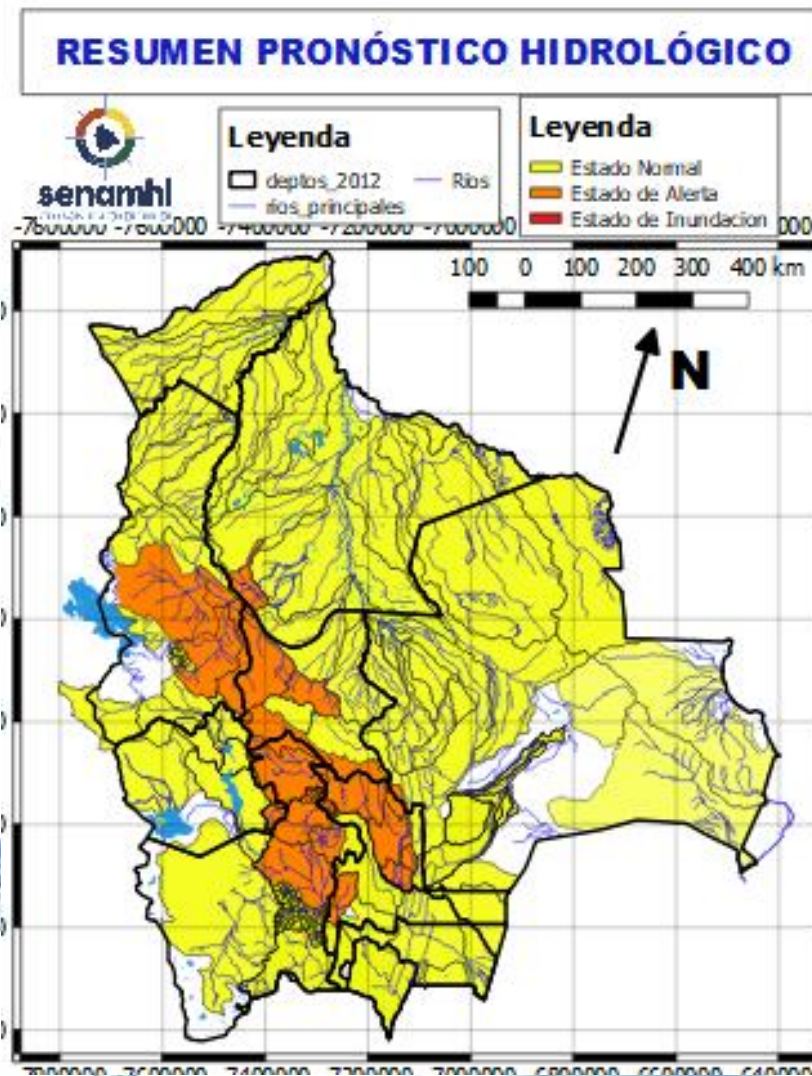

09 al 12, 13 al 15 y 15 al 17 OCTUBRE		
COCHABAMBA		
RIO	MUNICIPIO	Obs.
Chimoré	Chimoré	Ascensos
	Ayopaya	
	Puerto Aurora	
Ivirgarzama	Ivirgarzama	
	Y Comunidades cercanas	
Magareño	Ivirgarzama	
Sajta	Comunidades cercanas	
Ichilo	Puerto Villarroel	
	Puerto Grethel	
	Entre Rios, Bulu Bulu	
	Y Comunidades cercanas