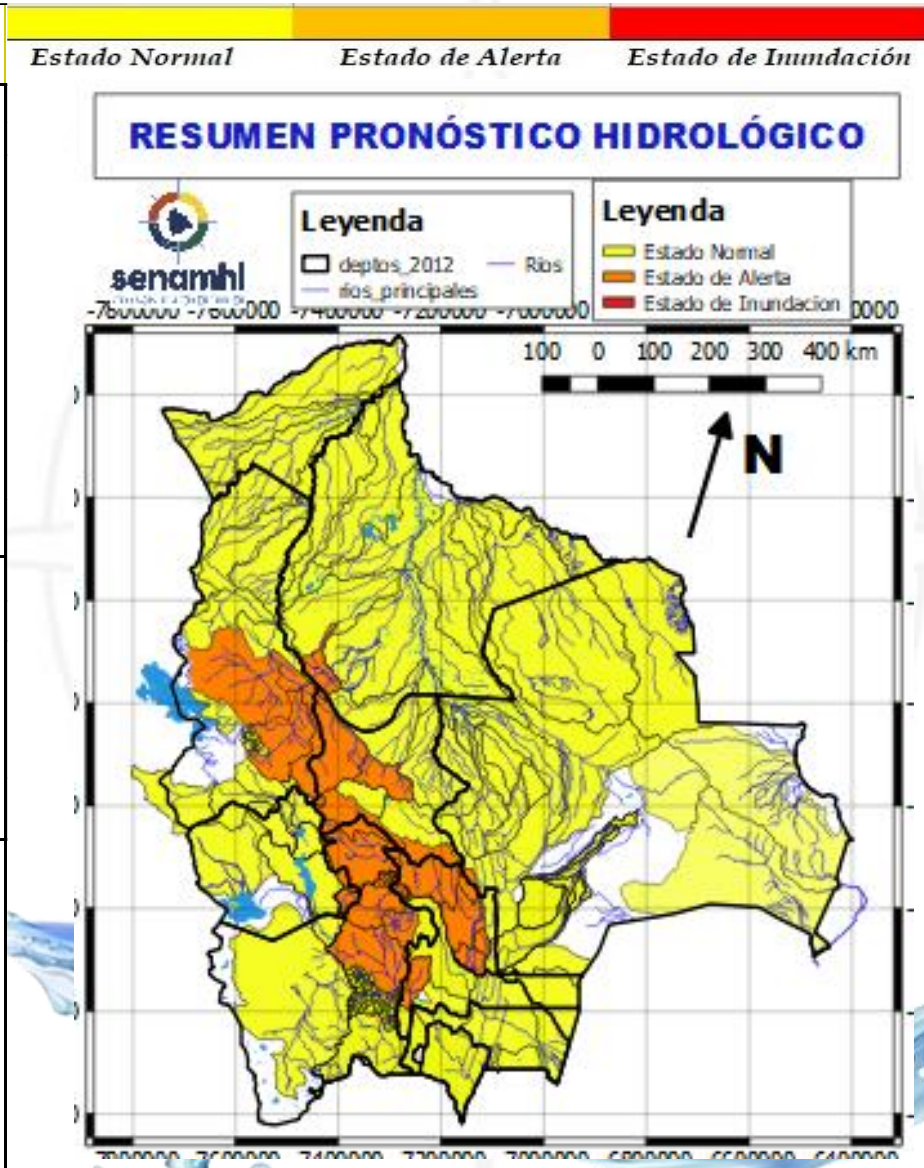

Probables Ascensos: 08 al 10, 12 al 15, 15 al 17, 20 al 22/10/2024

08 al 10, 13 al 15, 15 al 17 y 17 al 19 OCTUBRE	
CHUQUISACA	
RIO	MUNICIPIO
Quirpirchaca	Sucre
	y poblados cercanos
Chico	Chuqui Chuqui
	Poblaciones cercanas
Ravelo	Ravelo
	y comunidades cercanas
Potolo	Potolo
	y comunidades cercanas
Cachimayu	Chaunaca
	y comunidades cercanas
08 al 10, 13 al 15, 15 al 17 y 17 al 19 OCTUBRE	
CHUQUISACA	
RIO	MUNICIPIO
Chinimayu	Palca Grande
	Cueva Pampa
	Camargo
	Comunidades cercanas
Achuma	Villa Abecia
	y poblados cercanos
08 al 10, 12 al 15, 15 al 17 y 20 al 22 OCTUBRE	
CHUQUISACA	
RIO	MUNICIPIO
Tomina	Tomina
	Comunidades cercanas
Azero	El Villar
	Comunidades cercanas
Pescado	Villa Serrano
	Comunidades cercanas
Zudañez	Zudañez
	y comunidades cercanas

Obs. Ascensos Ascensos Ascensos

08 al 10, 12 al 15, 15 al 17 y 20 al 22 OCTUBRE	
CHUQUISACA	
RIO	MUNICIPIO
Parapetí	Azurduy
	San Pablo de Huacareta
	Monteagudo
	y comunidades cercanas
Cuevo	Cuevo
	y comunidades cercanas
08 al 10, 12 al 15, 15 al 17 y 20 al 22 OCTUBRE	
Machareti	Machareti
	y comunidades cercanas
Huacaya	Huacaya
	y poblados cercanos
Cuevo	Cuevo
	y comunidades cercanas
08 al 10, 12 al 15, 15 al 17 y 20 al 22 OCTUBRE	
CHUQUISACA	
RIO	MUNICIPIO
Pilcomayo	Yamparaez
	Talula
	Viña Quemada
	y comunidades cercanas

Ascensos Ascensos Ascensos