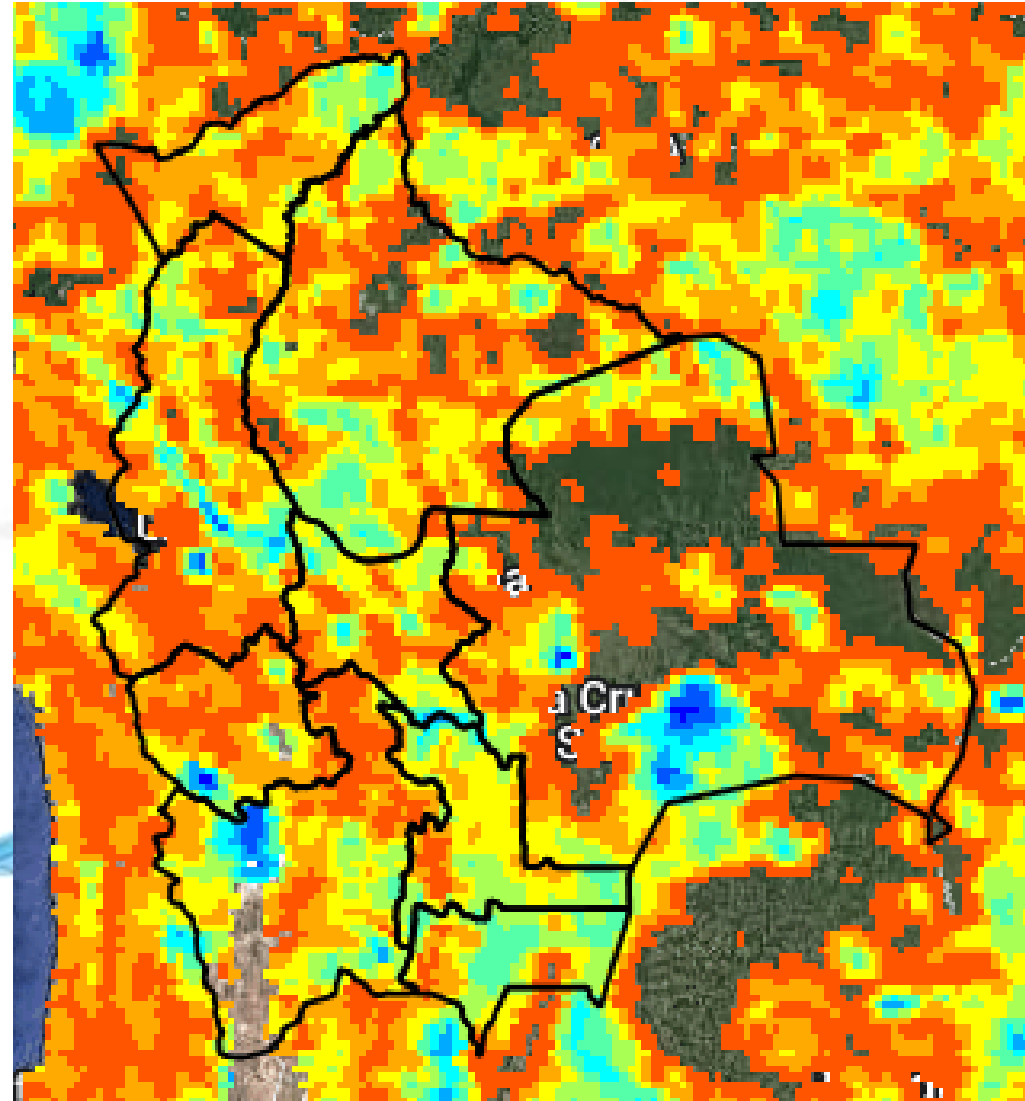

HUMEDAD ACTUAL EN EL SUELO

Descarga correspondiente al 09-10-2024

$x < 0.001$	0
$0.001 \leq x < 10.001$	0.1
$10.0 \leq x < 20.0$	0.2
$20.0 \leq x < 30.0$	0.3
$30.0 \leq x < 40.0$	0.4
$40.0 \leq x < 50.0$	0.5
$50.0 \leq x < 60.0$	0.6
$60.0 \leq x < 70.0$	0.7
$70.0 \leq x < 80.0$	0.8
$80.0 \leq x < 90.0$	0.9
$90.0 \leq x < 110.01$	1.0