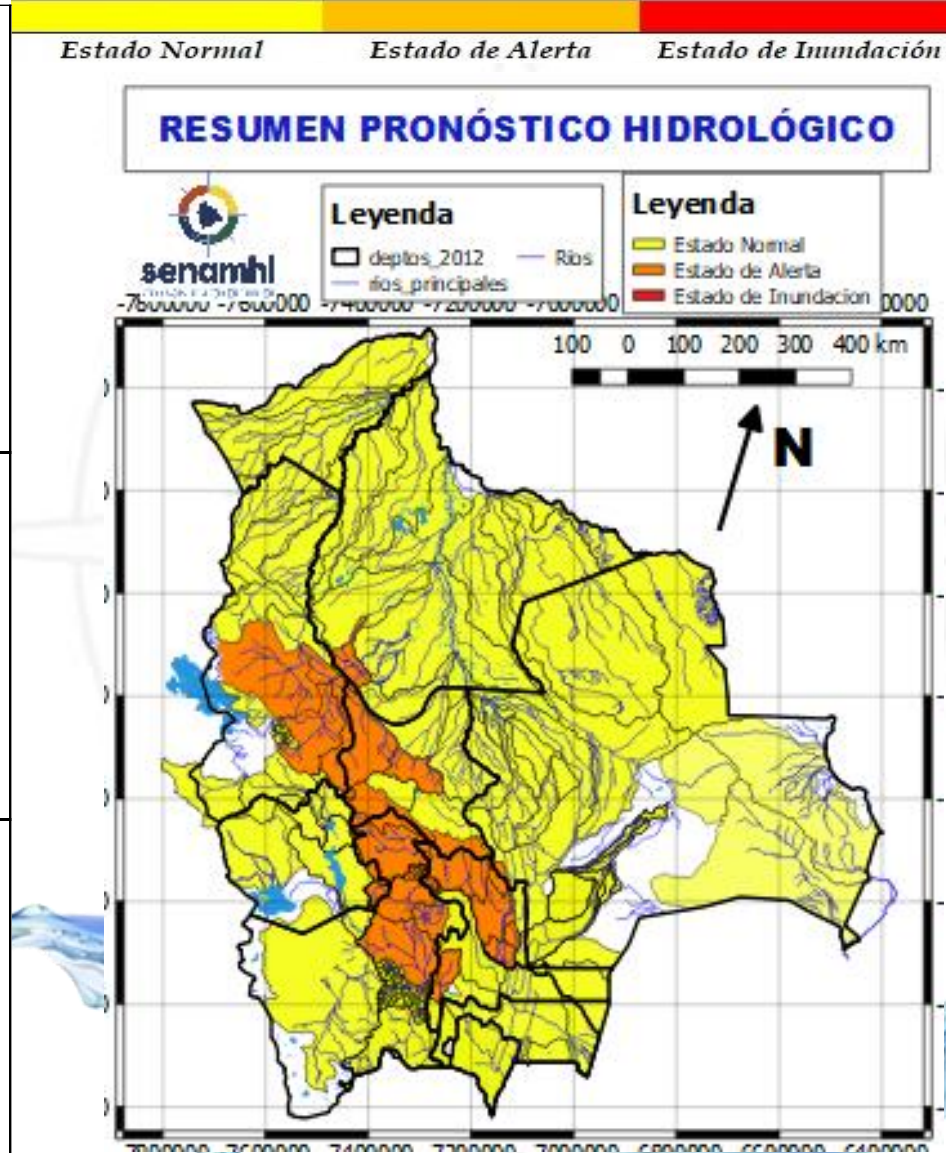

Probables Ascensos De Cuidado: 08 al 10, 14 al 16, 17 al 18/10/2024

08 al 10, 14 al 16, 17 al 18 OCTUBRE	
POTOSÍ	
RIO	MUNICIPIO
Río San Juan del Oro	Chuquiago
	Puente Asloca
	Quebradas aguas arriba y Comunidades cercanas
Limeta	Villa Concepción
	Collpa Uno
	y Comunidades cercanas
Vitichi	Vitichi
	y poblados cercanos
Caiza	Caiza
	y poblados cercanos
08 al 10, 14 al 16, 17 al 18 OCTUBRE	
POTOSÍ	
RIO	MUNICIPIO
Tumúsla	Tumúsla
	Ketacochi
	Toropalca
	Checochi
	Comunidades cercanas
Cotagaita	Atocha
	Cotagaita
Atocha	y comunidades cercanas
Atocha	Comunidades cercanas
08 al 10, 14 al 16, 17 al 18 OCTUBRE	
POTOSÍ	
RIO	MUNICIPIO
Tupiza	San Vicente
	Oploca
	Tupiza
	y distritos cercanos
Quebrada San Antonio	Distritos cercanos
Quebrada Remedios	Distritos cercanos

08 al 10, 13 al 15, 15 al 17 y 17 al 19 OCTUBRE	
POTOSÍ	
RIO	MUNICIPIO
Chayanta	Yusfaya
	Chayanta
	y Comunidades cercanas
San Pedro	Paucachi
	San Pedro
Pacoma	y Comunidades cercanas
	Pocoata
Pacoma	y Comunidades cercanas
08 al 10, 13 al 15, 15 al 17 y 17 al 19 OCTUBRE	
POTOSÍ	
RIO	MUNICIPIO
Potolo	Potolo
	y Comunidades cercanas
Ravelo	Ravelo
	y poblaciones aguas arriba
Alto Pilcomayo	Tingupaya
	Tarapaya
	Yocalla
	y Comunidades cercanas
Mataca	Betanzos
	y poblados cercanos