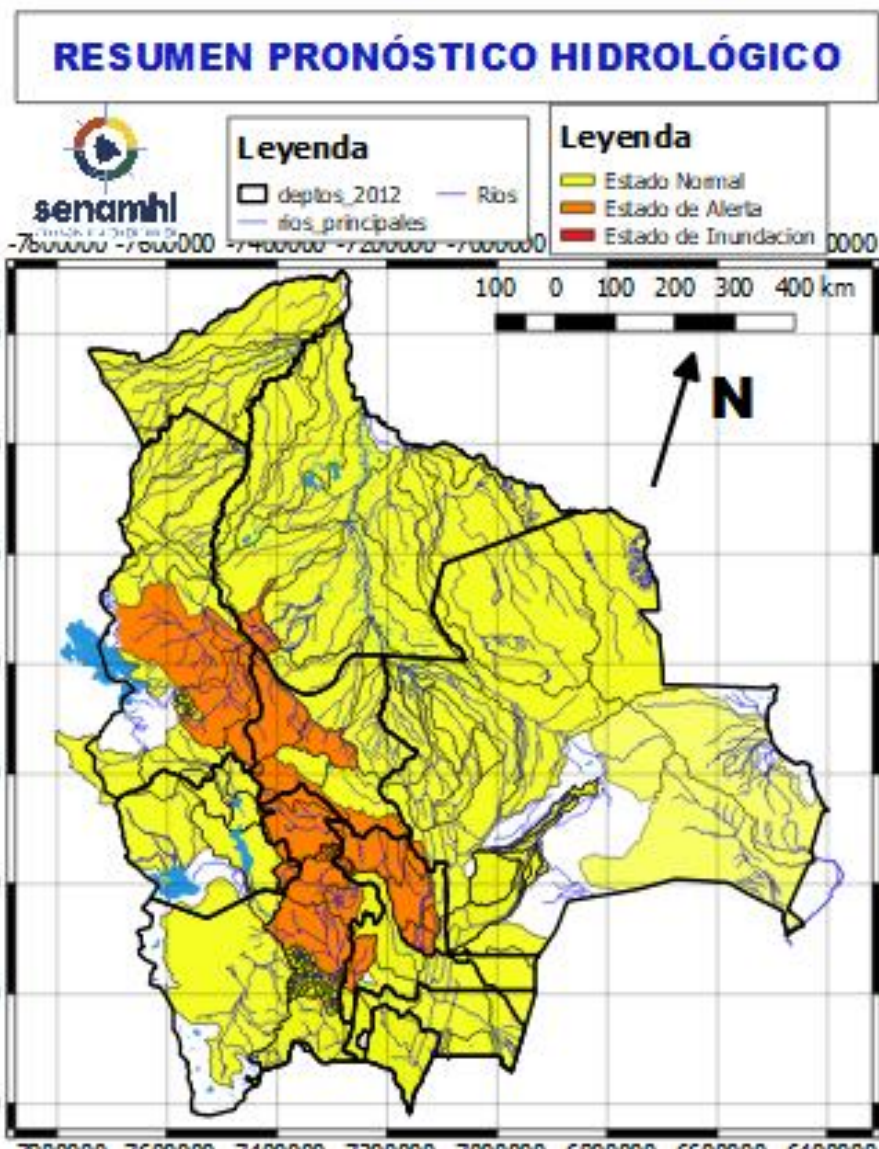

DEL 09 al 20 OCTUBRE DE 2024

Unidad de Análisis y Pronósticos Hidrológicos

Senamhi, Miércoles 09 de octubre de 2024

Probables Ascensos : 09 al 11, 12 al 14, 15 al 17/10/2024

- Ascensos del **09 al 12, 13 al 15 y 15 al 17** octubre en: Santa Cruz, Cochabamba, La Paz, Pando, Beni, el desarrollo se encuentra en las que siguen.
- Ascensos del **12 al 15, 15 al 17, 20 al 22** octubre en: Tarija, Chuquisaca, Potosí y La Paz Altiplano el desarrollo se encuentra en las que siguen.

NOTA:

- **Cualquier cambio se dará a conocer en el tiempo más prudente posible.**
- **La delimitación es a nivel de Sub-Cuencas**

RESUMEN DEL BOLETÍN DE PRONÓSTICO HIDROLÓGICO

Probables Ascensos: 12 al 15, 16 al 18 y 20 al 22/10/2024

12 al 15, 16 al 18 y 20 al 22 OCTUBRE	
TARIJA	
RIO	MUNICIPIO
Bermejo y afluentes secundarios	Aguas Blancas
	Bermejo
	Paional
	Entre Ríos
	Salinas
	Loma Alta
	Cañitas
	Emborozu
	La Mamora
	Padcaya
Yacuiba	
Salinas	y Comunidades cercanas Poblados cercanos