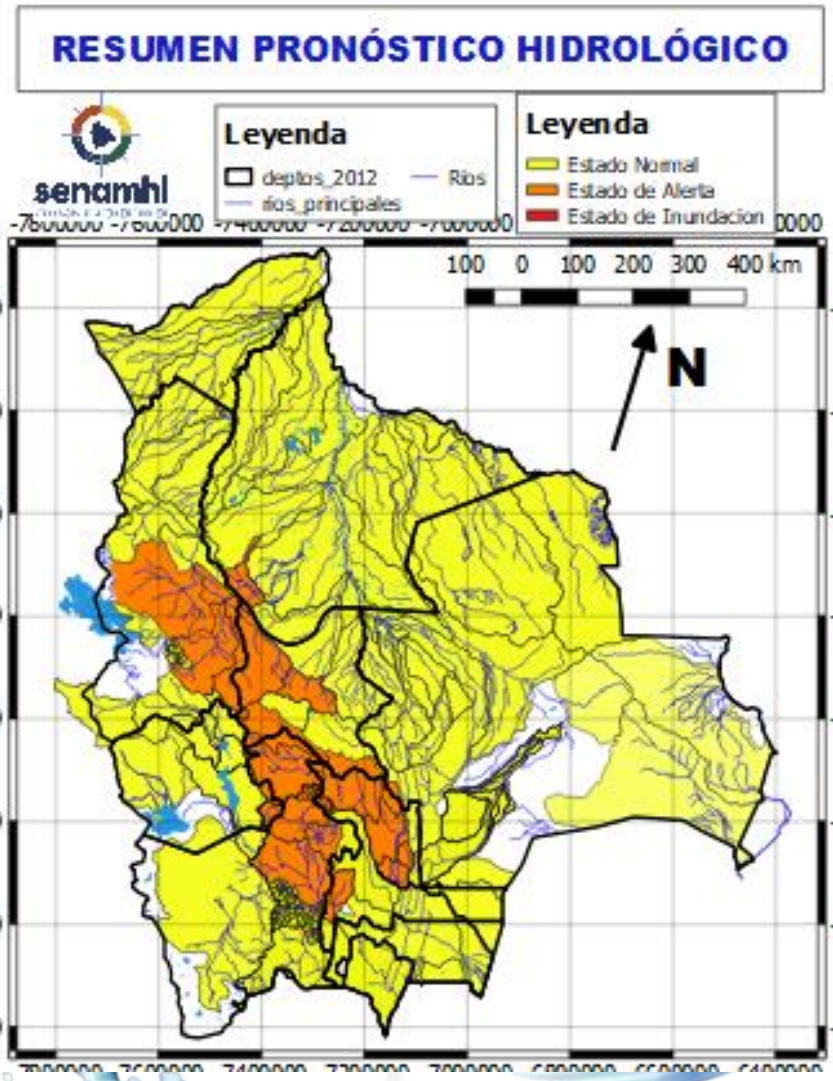

09 al 10, 14 al 16 OCTUBRE		
COCHABAMBA		
RIO	MUNICIPIO	Obs.
Rocha y afluentes secundarios	Sacaba	Ascensos
	Colcapirua	
	Tiquipaya	
	Vinto	
	Quillacollo Y poblados cercanos	
09 al 10, 14 al 16 OCTUBRE		
COCHABAMBA		
RIO	MUNICIPIO	Obs.
Caine	Sacabamba	Ascensos
	Vila Vila	
	San Vicente	
	Y poblaciones cercanas	
Tapacari	Capinota	
	Y Comunidades cercanas	
Arque	Arque	
	Bolivar	
	Capinota	
Chaky Mayu	Arbieto	
	Y Comunidades cercanas