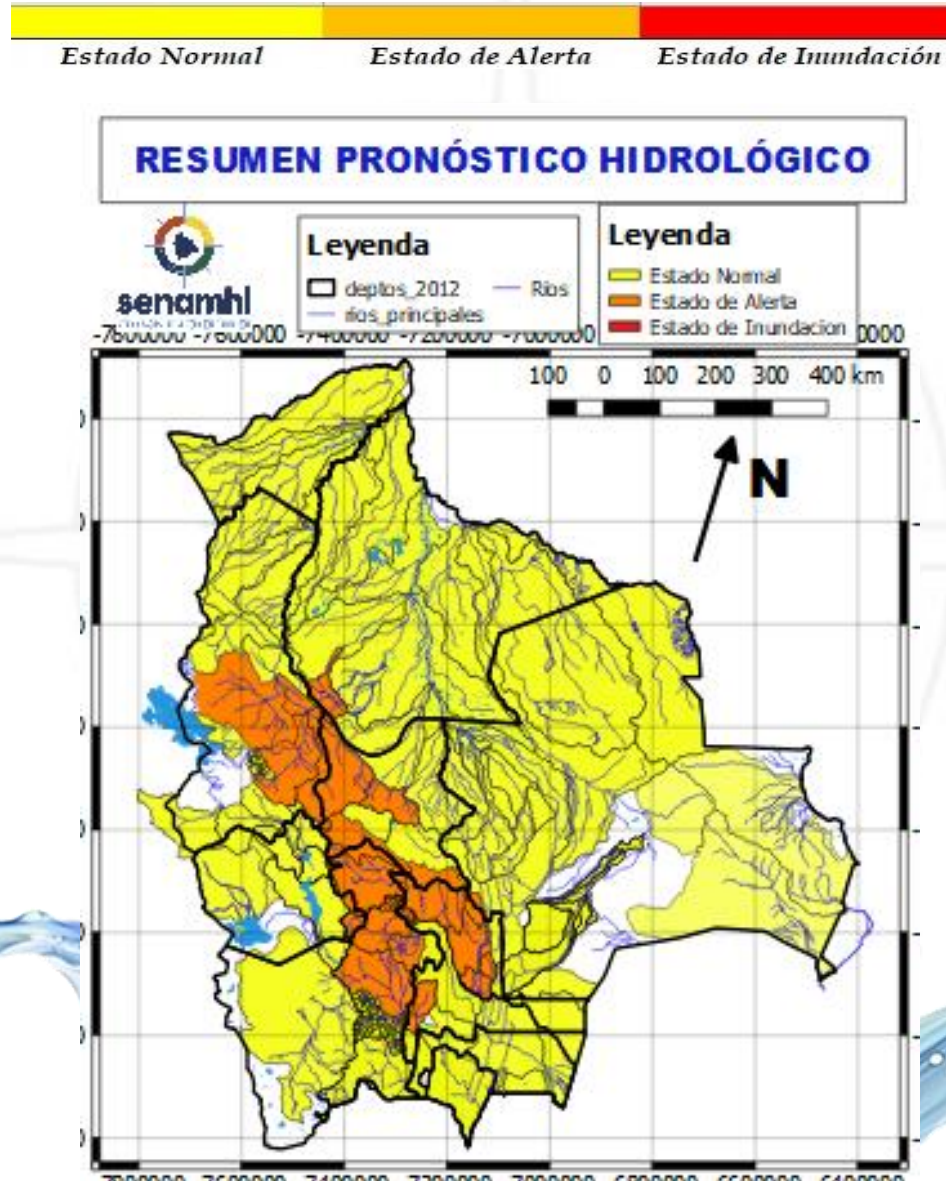

RESUMEN DEL BOLETÍN DE PRONÓSTICO HIDROLÓGICO

Probables Ascensos SIN desbordes: 09 al 12, 13 al 15 y 15 al 17/10/2024

09 al 12, 13 al 15 y 15 al 17 OCTUBRE	
SANTA CRUZ	
RIO	MUNICIPIO
Pirai	Santa Rosa del Sara
	Santa Cruz de la Sierra
	Samaipata
	La Guardia
	El Torno
	Porongo
	Warnes
	Montero
	San Pedro
	Cuatro Ojos
	Angostura
	San Juan del Pirai
	Y Comunidades cercanas
Mizque	Comarapa
	Saipina
	Y Comunidades cercanas
09 al 12, 13 al 15 y 15 al 17 OCTUBRE	
RIO	MUNICIPIO
San Pablo	Nueva Ascención
	San Pablo
	Y Comunidades cercanas
09 al 12, 13 al 15 y 15 al 17 OCTUBRE	
SANTA CRUZ	
RIO	MUNICIPIO
Grande	Abapó
	Juntas
	Cabezas
09 al 12, 13 al 15 y 15 al 17 OCTUBRE	
Grande	Pailón
	Cuatro Cañadas
	Okinawa
	San Julian
	Y poblaciones cercanas

Ascensos leves

Ascensos

Ascensos leves

09 al 12, 13 al 15 y 15 al 17 OCTUBRE		Obs.
SANTA CRUZ		Ascensos muy leves
RIO	MUNICIPIO	
Ichilo	San Juan Campo Victoria	
	Yuracare Mojeño	
	San Germán	
	Avaróa Molle	
	Villa Rosario	
	Barranca General Román	
	Y Comunidades cercanas	
Yapacaní	Los Pozos	
	Carumá	
	Yuras	
	Marabol	
	Mairana	
	Quirusillas	
	Trigal	
	Yapacani-Disperso	
	Pampa Grande	
	Yapacani	
Surutu	San Juan de Yapacaní	
	Yapacaní disperso	
	Y Comunidades cercanas	
	Buena Vista	
Surutu	San Carlos	
	Y Comunidades cercanas