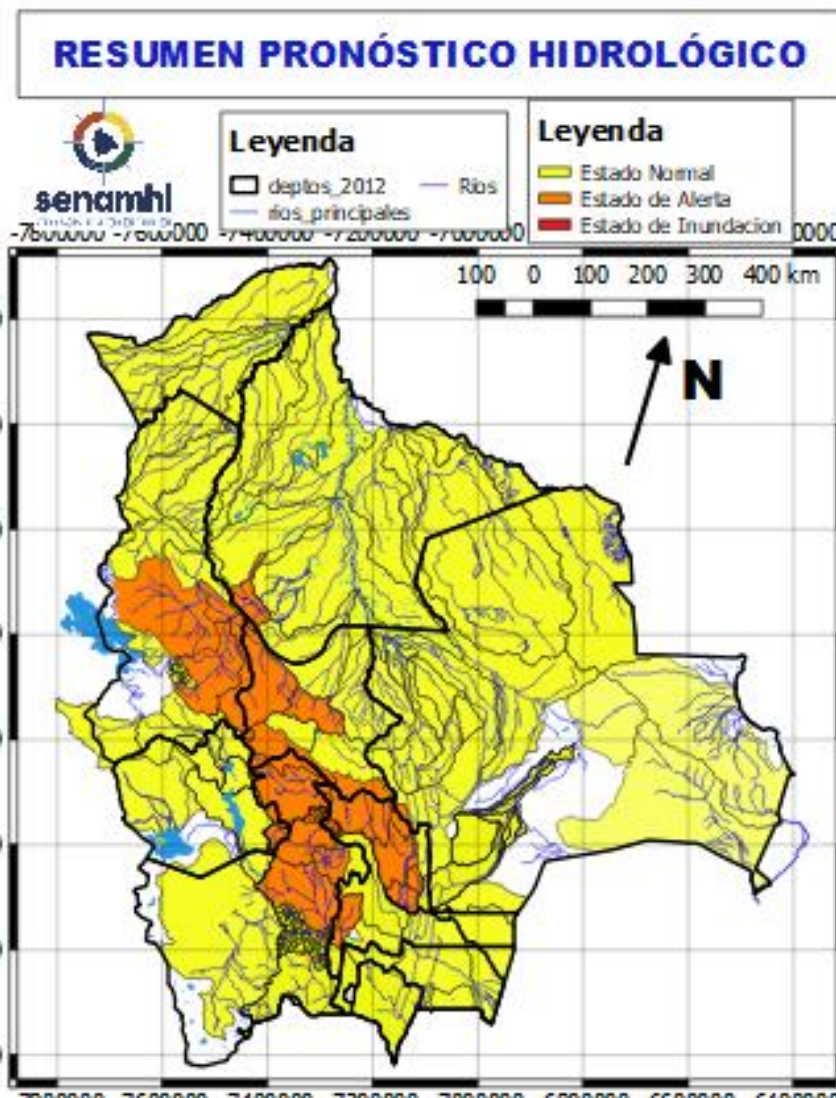

DEL 09 al 20 OCTUBRE DE 2024

Unidad de Análisis y Pronósticos Hidrológicos

Senamhi, Miércoles 09 de octubre de 2024

Probables Ascensos : 09 al 11, 12 al 14, 15 al 17/10/2024

- Ascensos del **09 al 12, 13 al 15 y 15 al 17** octubre en: Santa Cruz, Cochabamba, La Paz, Pando, Beni, el desarrollo se encuentra en las que siguen.
- Ascensos del **12 al 15, 15 al 17, 20 al 22** octubre en: Tarija, Chuquisaca, Potosí y La Paz Altiplano el desarrollo se encuentra en las que siguen.

NOTA:

- **Cualquier cambio se dará a conocer en el tiempo más prudente posible.**
- **La delimitación es a nivel de Sub-Cuencas**

RESUMEN DEL BOLETÍN DE PRONÓSTICO HIDROLÓGICO

Probables Ascensos: 12 al 15, 16 al 18 y 20 al 22/10/2024

12 al 15, 16 al 18 y 20 al 22 OCTUBRE	
TARIJA	
RIO	MUNICIPIO
Bermejo y afluentes secundarios	Aguas Blancas
	Bermejo
	Paional
	Entre Ríos
	Salinas
	Loma Alta
	Cañitas
	Emborozu
	La Mamora
	Padcaya
Yacuiba	
Salinas	y Comunidades cercanas Poblados cercanos