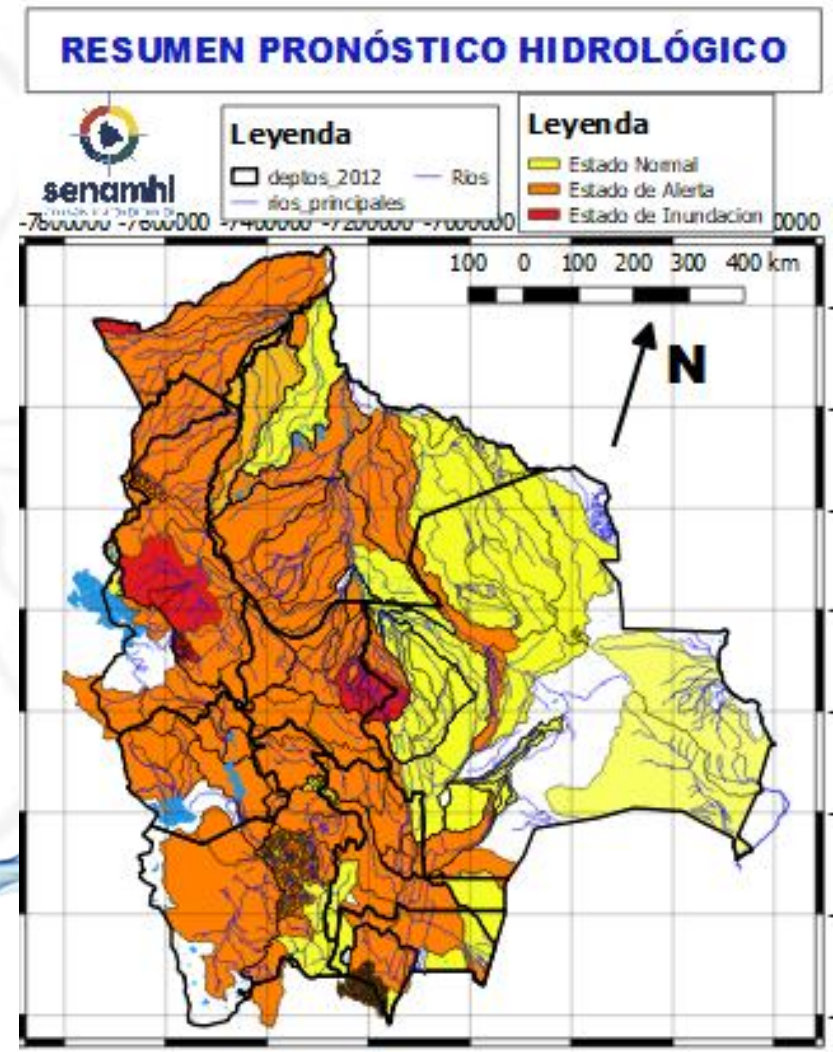

RESUMEN DEL BOLETÍN DE PRONÓSTICO HIDROLÓGICO

Probables Ascensos : 11 al 13, 14 al 19 y 19 al 23/03/2024

11 al 13 y 14 al 16, 17 al 19 y 19 al 23
MARZO

TARIJA

RIO	MUNICIPIO
Guadalquivir (y afluentes secundarios)	San Mateo
	Monte Sur
	Tucumilla
	Lazaredo
	Cachimayu
Sola	Obrajes, Temporal y zonas cercanas
	San andrés de Sola y poblados cercanos

11 al 13 y 14 al 16, 17 al 19 y 19 al 23
MARZO

TARIJA

RIO	MUNICIPIO	
Bermejo y afluentes secundarios	Aguas Blancas	
	Bermejo	
	Paional	
	Entre Ríos	
	Salinas	
	Loma Alta	
	Cañitas	
	Emborozu	
	La Mamora	
	Padcaya	
	Yacuiba	
	y Comunidades cercanas	
	Salinas	Poblados cercanos

Ascensos cerca a los niveles de seguridad

Ascensos cerca a los niveles de seguridad

11 al 13 y 14 al 16, 17 al 19 y 19 al 23
MARZO

TARIJA

RIO	MUNICIPIO
San Juan del Oro	El Molino
	Yunchará y Comunidades cercanas

11 al 13 y 14 al 16, 17 al 19 y 19 al 23
MARZO

TARIJA

RIO	MUNICIPIO	
Pilaya	San Josesito y comunidades cercanas	
	Pilcomayo	Puente Aruma
Villa Montes		
Puesto Uno		
Yacuiba		
Ibibobo		
La Esmeralda		
La Victoria		
y Comunidades cercanas		

Obs.

Ascensos cerca de los niveles de seguridad