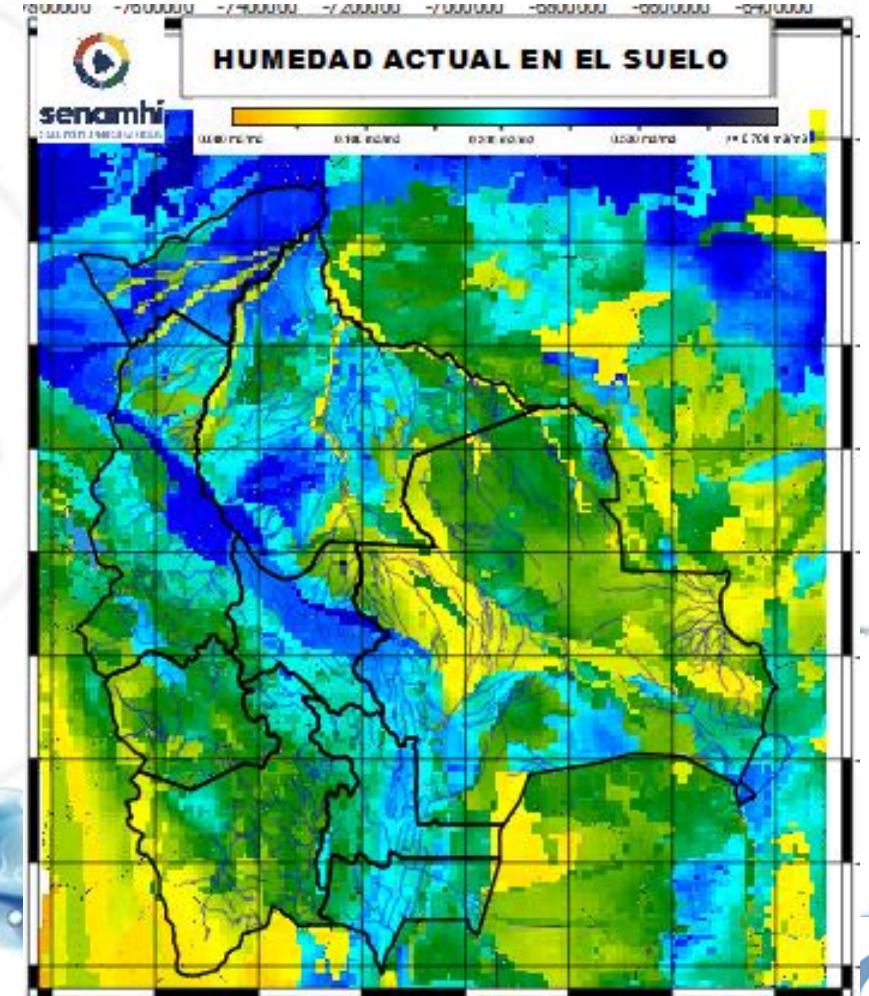

HUMEDAD ACTUAL EN EL SUELO

Descarga correspondiente al 07-03-2024

SUPERFICIAL

RADICULAR

RADICULAR: A 1 metro de profundidad del suelo
SUPERFICIAL: A 5 centímetros de profundidad del suelo