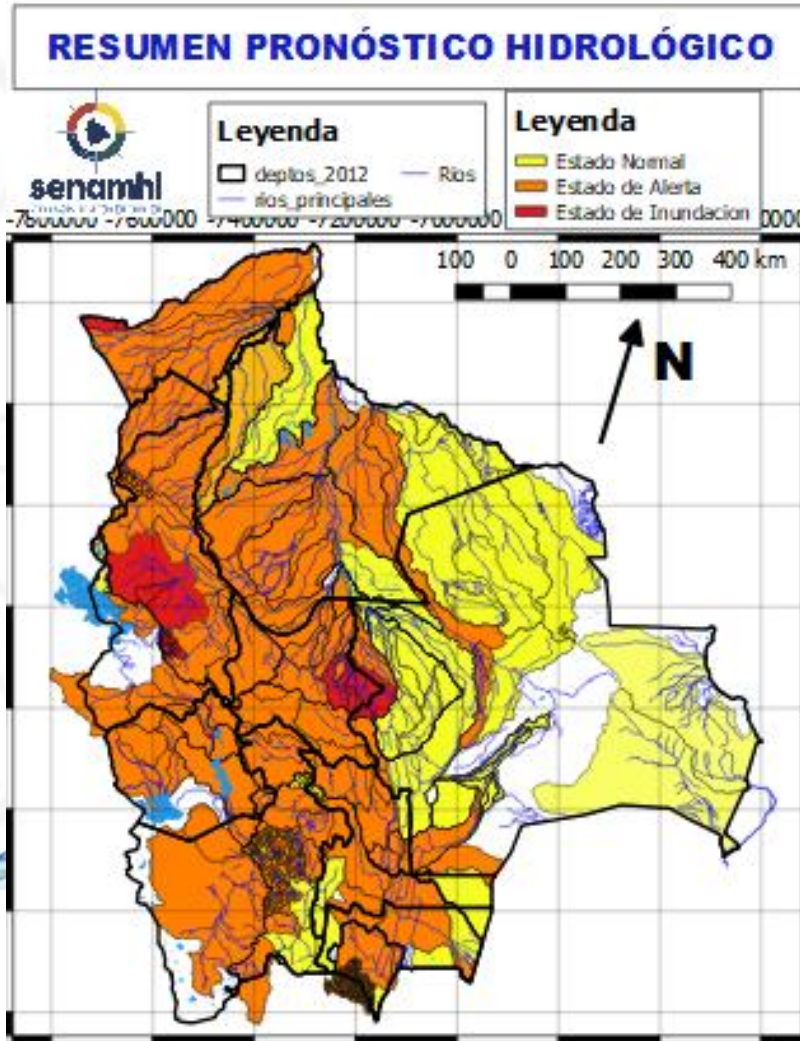

13 al 15, 17 al 20 y 20 al 22 MARZO		
COCHABAMBA		
RIO	MUNICIPIO	Obs.
Rocha y afluentes secundarios	Cochabamba	Ascensos
	Vinto	
	Sipe Sipe	
	Parotani	
	Sacaba	
	Colcapirua	
	Vinto	
	Quillacollo	
	Tiraque	
	Palca Y poblados cercanos	
Taquiña	Tiquipaya	Ascensos
	Y zonas cercanas