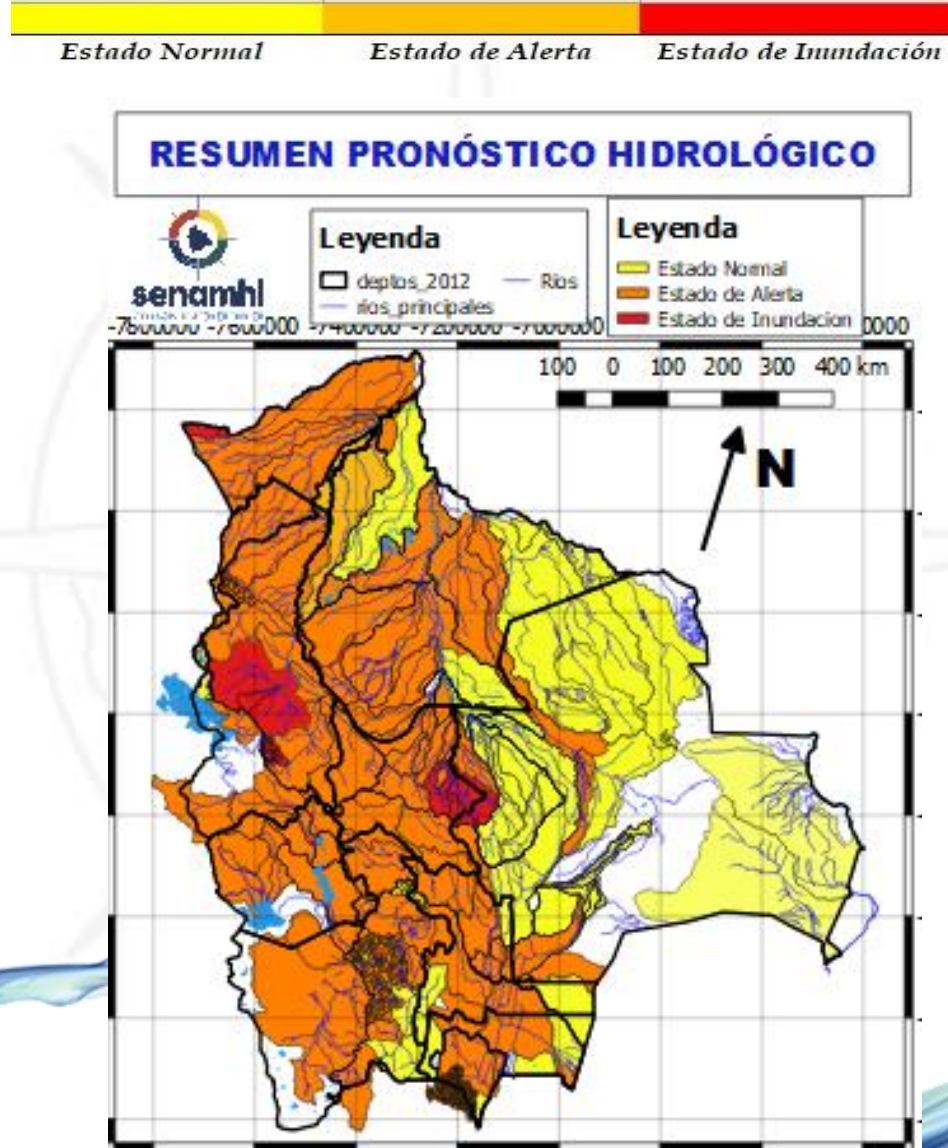

RESUMEN DEL BOLETÍN DE PRONÓSTICO HIDROLÓGICO

Probables Ascensos : 11 al 13, 13 al 19 y 19 al 21/03/2024

11 al 12, 13 a 15, 17 al 19 y 19 al 21 MARZO		Ascensos de cuidado
CHUQUISACA		
RIO	MUNICIPIO	
Chinimayu	Palca Grande	
	Cueva Pampa	
	Camargo	
Achuma	Comunidades cercanas	
	Villa Abecia y poblados cercanos	
11 al 12, 13 a 15, 17 al 19 y 19 al 21 MARZO		
CHUQUISACA		
RIO	MUNICIPIO	
Quirpirchaca	Sucre y poblados cercanos	
	Chico	
Ravelo	Chuqui Chuqui y poblados cercanos	
	Ravelo y comunidades cercanas	
Potolo	Potolo y comunidades cercanas	
	Cachimayu	
Zudañez	Chaunaca y comunidades cercanas	
	Tomina	
Azero	Tomina y comunidades cercanas	
	El Villar	
Pescado	Comunidades cercanas	
	Villa Serrano y comunidades cercanas	
Zudañez	Zudañez y comunidades cercanas	

11 al 12, 13 a 15, 17 al 19 y 19 al 21 MARZO		Ascensos de cuidado
CHUQUISACA		
RIO	MUNICIPIO	
Pilcomayo	Azurduy	
	Yamparaez	
	Talula	
	Viña Quemada y comunidades cercanas	
11 al 12, 13 a 15, 17 al 19 y 19 al 21 MARZO		
CHUQUISACA		
RIO	MUNICIPIO	
Parapetí	Azurduy	
	San Pablo de Huacareta y comunidades cercanas	
	Monteagudo y comunidades cercanas	
Cuevo	Cuevo y comunidades cercanas	
	11 al 12, 13 a 15, 17 al 19 y 19 al 21 MARZO	
Machareti	Machareti y comunidades cercanas	
	Huacaya	
Cuevo	Huacaya y poblados cercanos	
	Cuevo y comunidades cercanas