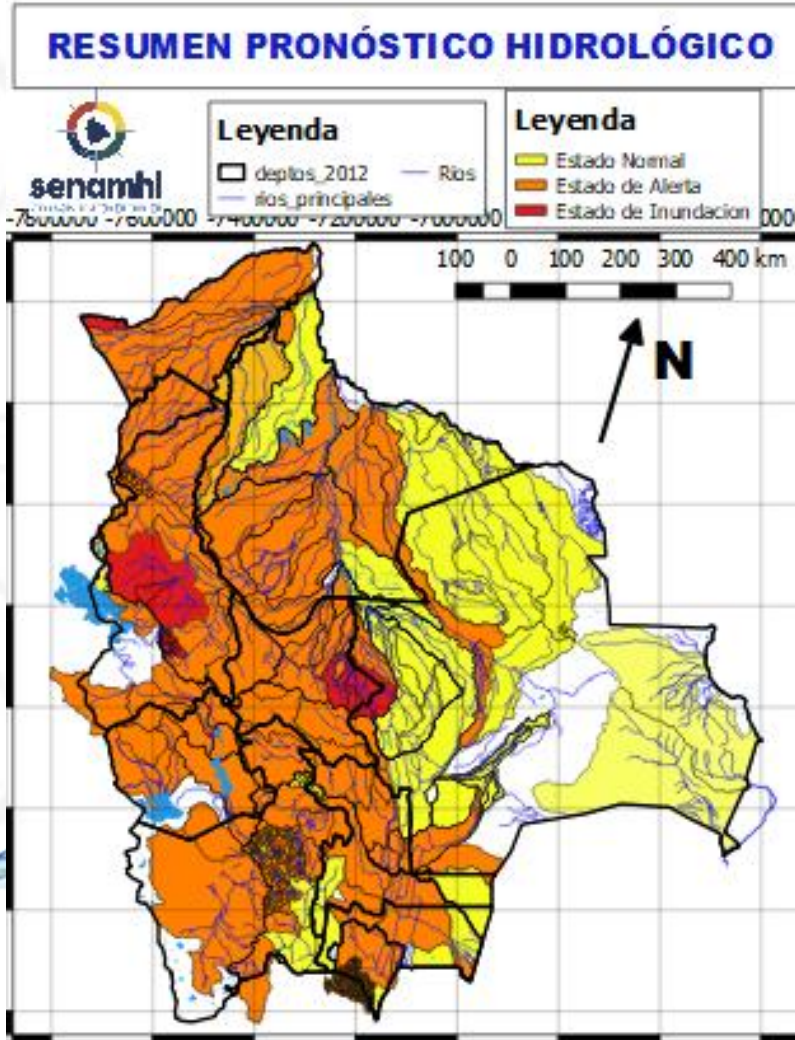

11 al 13, 14 al 16, 16 al 20, 20 al 24 MARZO		Ascensos progresivos de cuidado	
LA PAZ			
RIO	MUNICIPIO		
Toromonas	Comunidades cercanas		
Madre de Dios	Chivé		
	Comunidades cercanas		
Manuripi	Poblaciones cercanas		
Enatahua	Poblaciones cercanas		
11 al 13, 14 al 16, 16 al 20, 20 al 24 MARZO			Ascensos progresivos de cuidado
LA PAZ			
RIO	MUNICIPIO		
Tuichi	Pelechuco		
	Parque Madidi		
	Comunidades cercanas		
Tequeje	Zona Alta		
	Ixiamas		
Hondo ó Erasama	Apolo		
	y comunidades cercanas		
Cuñada	Carretera Ixiamas-San		
	y poblaciones cercanas