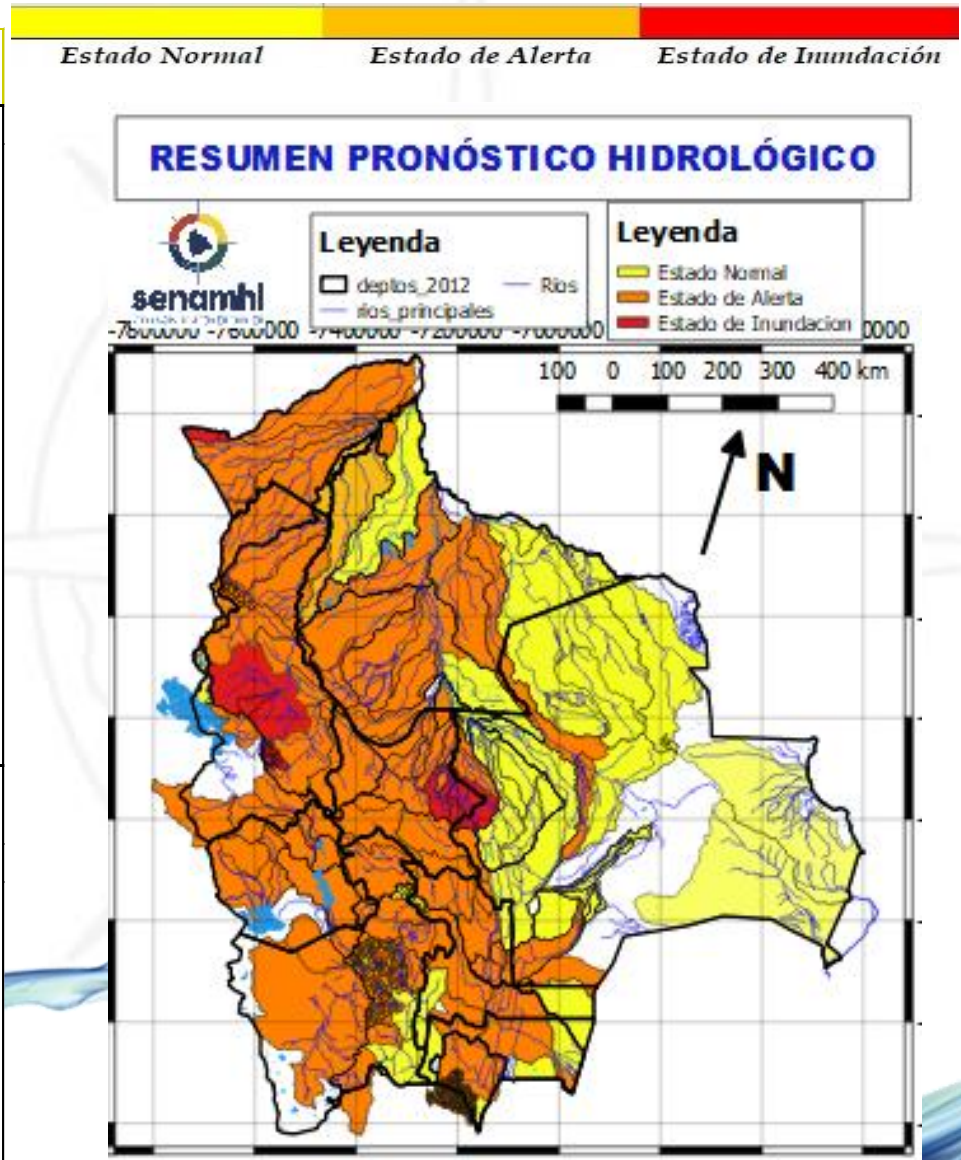

RESUMEN DEL BOLETÍN DE PRONÓSTICO HIDROLÓGICO

Probables Ascensos : 13 al 15, 17 al 20 y 22 al 25/03/2024

13 al 15, 17 a 20 y 22 al 25 MARZO		Obs.
BENI		
RIO	MUNICIPIO	
Sécore	Comunidades cercanas	
Isiboro	Gundonovia	
	Y Comunidades cercanas	
Hondo	Carretera Yucumo-Rurrenabaque	
	Y Comunidades cercanas	
Maniqui	San Borja	
	Cosincho	
	Y Comunidades cercanas	
Rápulo	Cosincho	
	La Embocada, La Cruz	
	Comunidades cercanas	
Yacuma	Santa Ana de Yacuma	
	Santa Rosa de Yacuma	
	Y Comunidades cercanas	
Tijamuchi	San Lorenzo de Moxos	
	Y Comunidades cercanas	
Apere	El Perú	
	San Borjita	
Y Comunidades cercanas		
13 al 15, 17 a 20 y 22 al 25 MARZO		Ascensos progresivos
BENI		
RIO	MUNICIPIO	
Ibaré	Puerto Almacén	
	Y Comunidades cercanas	
San Pablo	San Pablo	
	Y Comunidades cercanas	
Mamoré	Loreto	
	Camiaco	
	Puerto Varador	
	Puerto GERALDA	
	Trinidad	
	San Javier	
	Puerto Siles	
	Guayaramerín	
	Y Comunidades cercanas	

13 al 15, 17 a 20 y 22 al 25 MARZO		Ascensos progresivos de cuidado
BENI		
RIO	MUNICIPIO	
Machupo	San Ramón	
	San Joaquín	
	Y Comunidades cercanas	
Iténez	San Juan de Pueto Ustaréz	
	Comunidades cercanas	
Itonama	Puerto la Garita	
	Magdalena	
	Caminos de acceso	
Blanco	Y Comunidades cercanas	
	Bella Vista	
San Pablo	Y Comunidades cercanas	
	San Pablo	
Y Comunidades cercanas		
16 al 20, 20 al 24 MARZO		Ascensos progresivos
RIO	MUNICIPIO	
Beni	Peña Amarilla	
	Gonzalo Moreno	
	Riberalta	
	Cachuela Esperanza	
	Y Comunidades cercanas	
MARZO		
Beni	Rurrenabaque	
	San Buenaventura