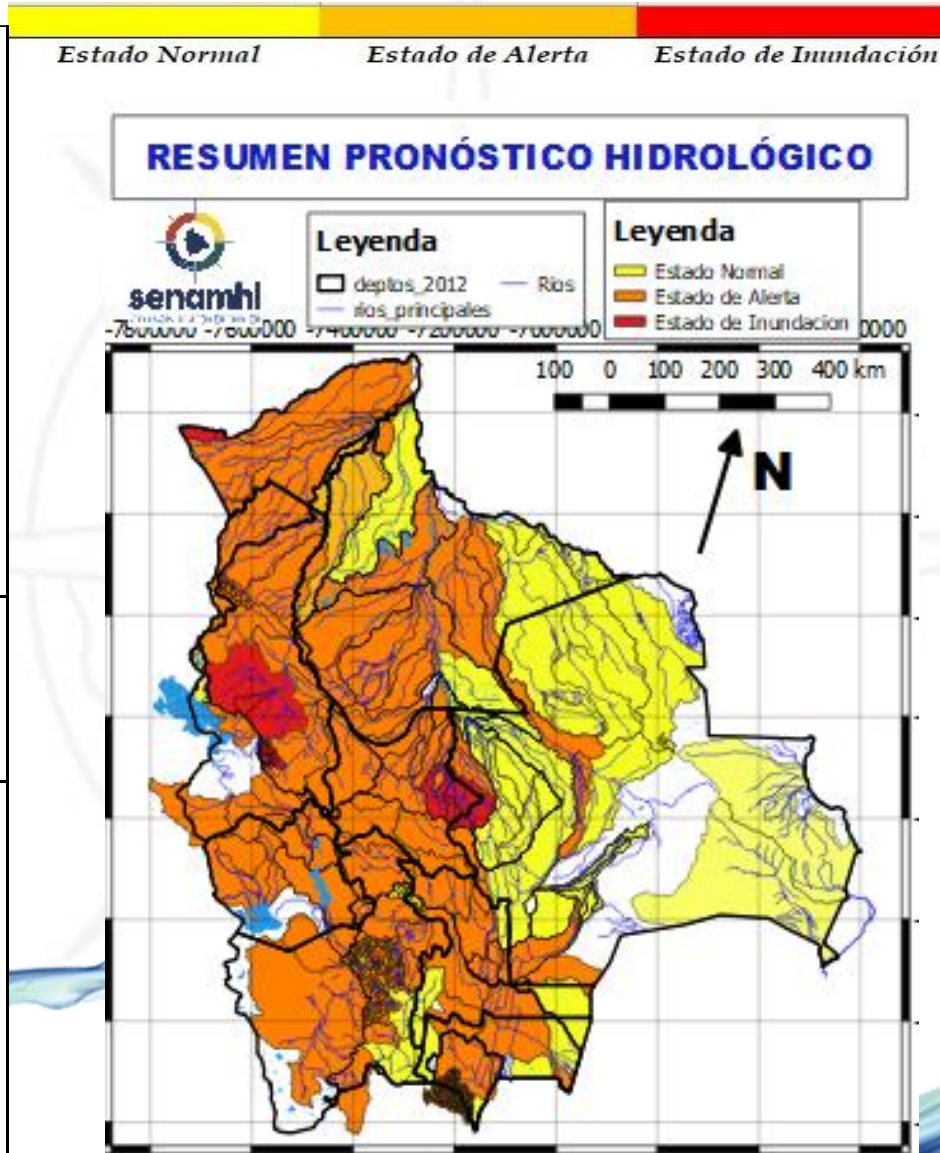

RESUMEN DEL BOLETÍN DE PRONÓSTICO HIDROLÓGICO

Probables Ascensos : 13 al 15, 17 al 19 y 20 al 23/03/2024

13 al 15, 17 al 19, 20 al 23 MARZO	
SANTA CRUZ	
RIO	MUNICIPIO
Pirai	Santa Rosa del Sara
	Santa Cruz de la Sierra
	Samaipata
	La Guardia
	El Torno
	Porongo
	Warnes
	Montero
	San Pedro
	Cuatro Ojos
	Angostura
	San Juan del Pirai Y Comunidades cercanas
Mizque	Comarapa
	Saipina
	Y Comunidades cercanas
13 al 15, 17 al 19, 20 al 23 MARZO	
RIO	MUNICIPIO
San Pablo	Nueva Ascención
	San Pablo
	Y Comunidades cercanas
13 al 15, 17 al 19, 20 al 23 MARZO	
SANTA CRUZ	
RIO	MUNICIPIO
Grande	Abapó
	Juntas
	Cabezas
13 al 15, 17 al 19, 20 al 23 MARZO	
Grande	Pailón
	Cuatro Cañadas
	Okinawa
	San Julian
	Y poblaciones cercanas

13 al 15, 17 al 19, 20 al 23 MARZO		Obs.
SANTA CRUZ		Ascensos
RIO	MUNICIPIO	
Ichilo	San Juan Campo Victoria	
	Yuracare Mojeño	
	San Germán	
	Avaróa Molle	
	Villa Rosario	
	Barranca General Román Y Comunidades cercanas	
Yapacaní	Los Pozos	
	Carumá	
	Yuras	
	Marabol	
	Mairana	
	Quirusillas	
	Trigal	
	Yapacani-Disperso	
	Pampa Grande	
	Yapacani	
San Juan de Yapacaní Yapacaní disperso Y Comunidades cercanas		
Surutu	Buena Vista	
	San Carlos	
	Y Comunidades cercanas