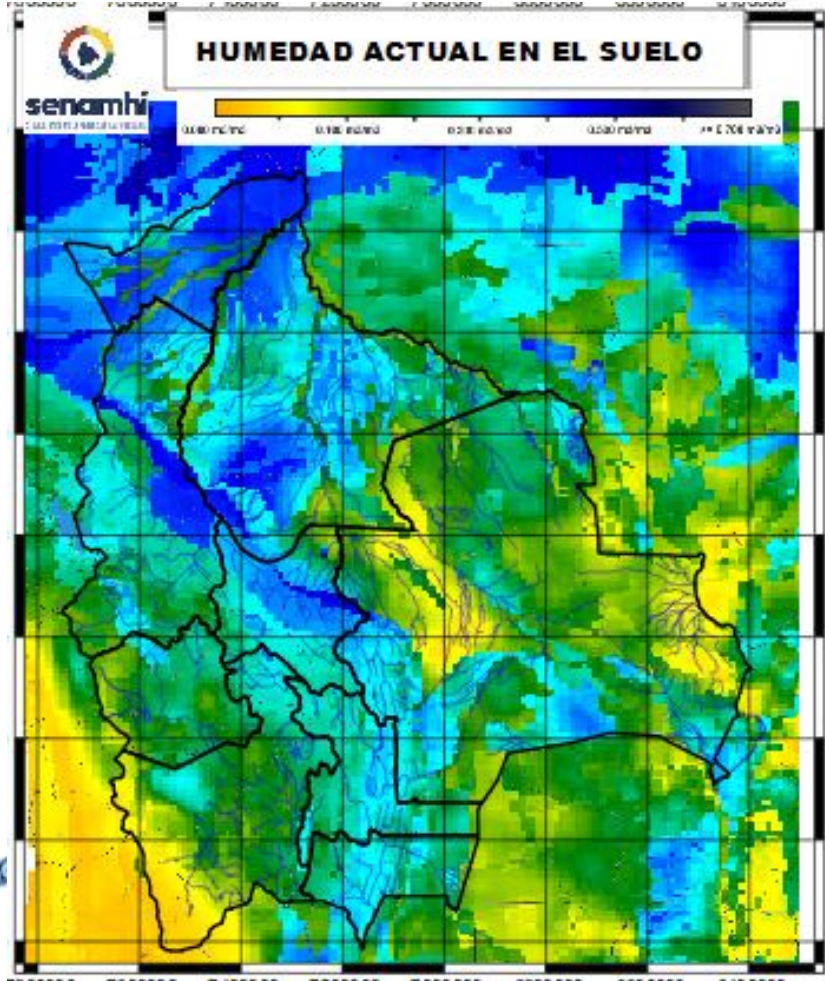

HUMEDAD ACTUAL EN EL SUELO

Descarga correspondiente al 07-03-2024

SUPERFICIAL

RADICULAR

RADICULAR: A 1 metro de profundidad del suelo
SUPERFICIAL: A 5 centímetros de profundidad del suelo