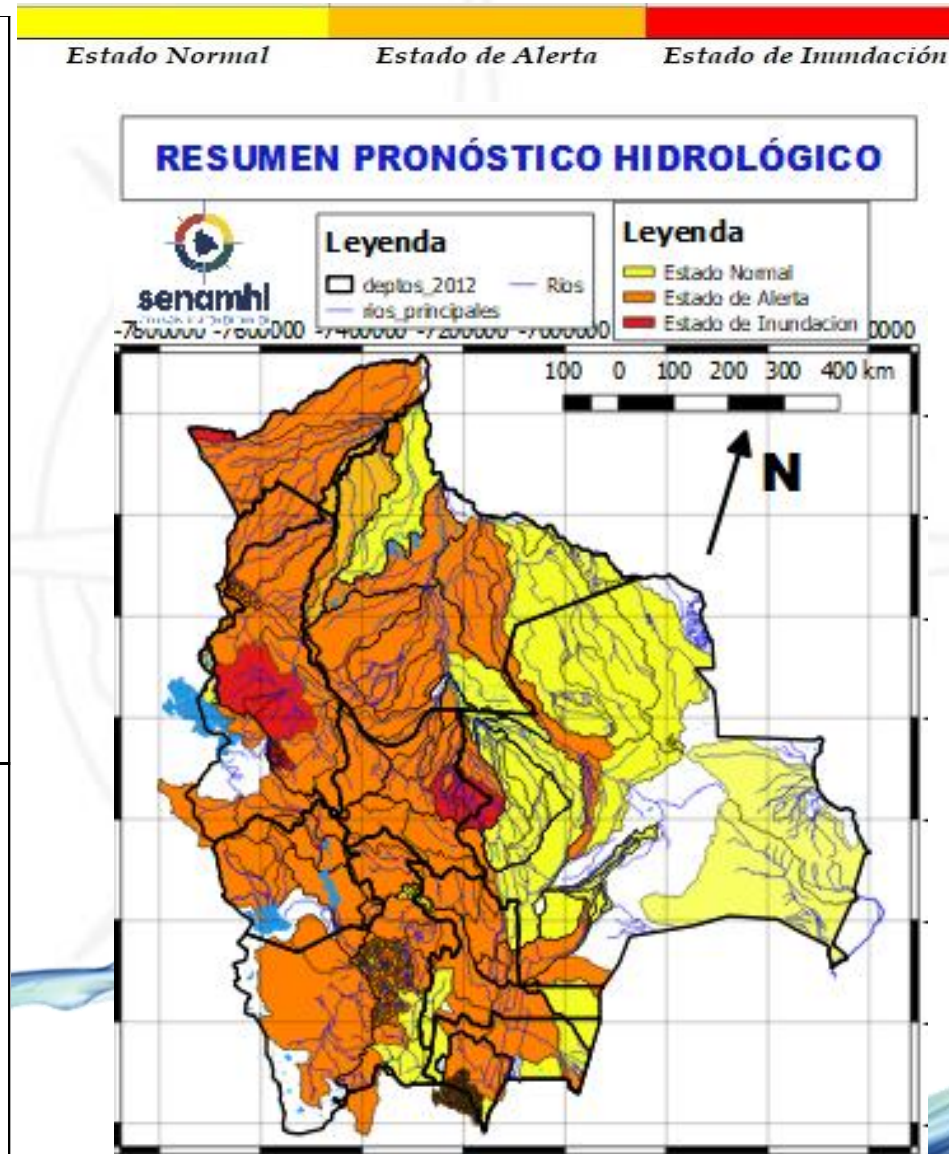

RESUMEN DEL BOLETÍN DE PRONÓSTICO HIDROLÓGICO

Probables Ascensos : 12 al 15, 15 al 17 y 18 al 20/03/2024

12 al 14, 15 sl 17, 18 al 20 MARZO	
POTOSÍ	
RIO	MUNICIPIO
Vitichi	Vitichi
	y poblados cercanos
Tumúsla	Tumúsla
	Ketacochi
	Toropalca
	Checochi
	Comunidades cercanas
Cotagaita	Atocha
	Cotagaita
	y comunidades cercanas
Atocha	Comunidades cercanas
Río Yura	Challa Pampa
	Supo Supo
	y Comunidades cercanas
Pirani	Toropalca
	Pirqui
	y poblaciones aguas arriba
12 al 14, 15 sl 17, 18 al 20 MARZO	
POTOSÍ	
RIO	MUNICIPIO
Tupiza	San Vicente
	Oploca
	Tupiza
	y distritos cercanos
Quebrada San Antonio	Distritos cercanos
Quebrada Remedios	Distritos cercanos

Ascensos repentinos de ciudadano

Ascensos de ciudadano

13 a 15, 15 al 17, 18 al 20 MARZO	
POTOSÍ	
RIO	MUNICIPIO
Chayanta	Yusfaya
	Chayanta
	y Comunidades cercanas
San Pedro	Paucachi
	San Pedro
	y Comunidades cercanas
Pacoma	Pocoata
	y Comunidades cercanas
13 a 15, 15 al 17, 18 al 20 MARZO	
POTOSÍ	
RIO	MUNICIPIO
Potolo	Potolo
	y Comunidades cercanas
Ravelo	Ravelo
	y poblaciones aguas arriba
Alto Pilcomayo	Tinguipaya
	Tarapaya
	Yocalla
	y Comunidades cercanas
Mataca	Betanzos
	y poblados cercanos

Ascensos repentinos de ciudadano

Ascensos repentinos de ciudadano