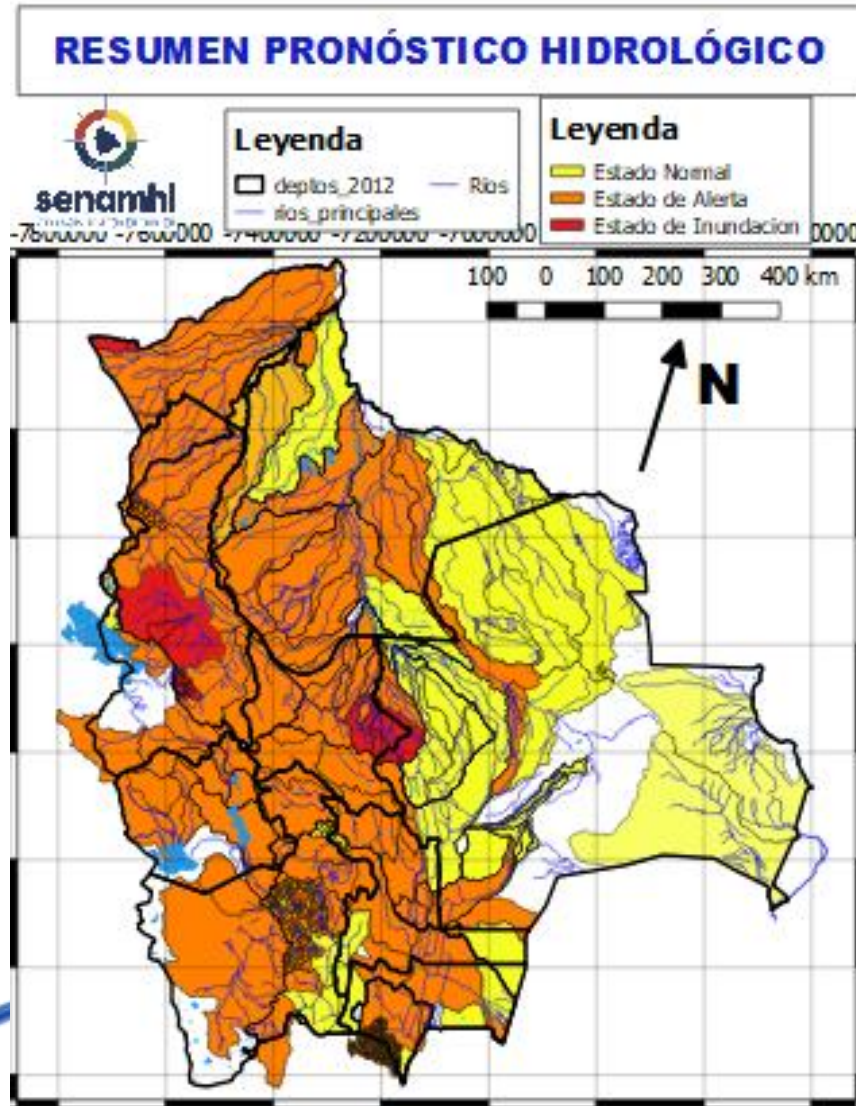

RESUMEN DEL BOLETÍN DE PRONÓSTICO HIDROLÓGICO

Probables Ascensos : 11 al 13, 13 al 19 y 19 al 25/03/2024

Estado Normal

Estado de Alerta

Estado de Inundación

NOTA:

- En días 11 al 20 marzo posibles ascensos en **Santa Cruz, Cochabamba, La Paz, Beni, y Pando**, el desarrollo se encuentra en las hojas que siguen.
- En días 11 al 20 marzo posibles ascensos en Oruro, La Paz (altiplano), **Potosí, Chuquisaca y Tarija**, el desarrollo se encuentra en las hojas que siguen.
- En días 21 al 26 marzo posibles ascensos en Chuquisaca, **Santa Cruz, Cochabamba, La Paz, Beni y Pando** esto sujeto a **observación** cualquier cambio se dará a conocer en el tiempo más prudente posible.
- En días 20 al 26 de marzo posibles ascensos en **La Paz (altiplano), Potosí, Tarija y Oruro** esto sujeto a **observación** y se dará a conocer en el tiempo más prudente posible.
- **La delimitación es a nivel de Sub-Cuencas**