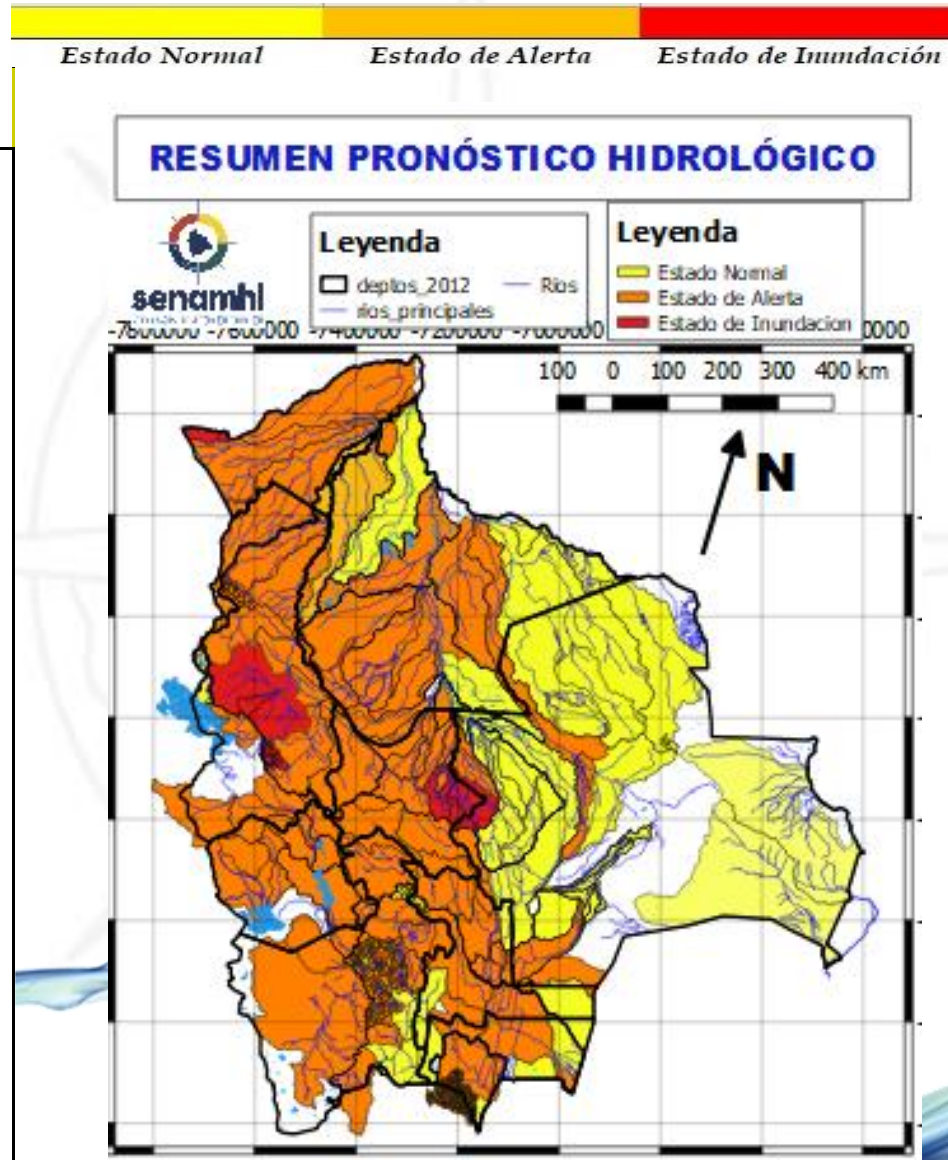

RESUMEN DEL BOLETÍN DE PRONÓSTICO HIDROLÓGICO

Probables Ascensos : 13 al 16, 16 al 18 y 19 al 22/03/2024

13 al 16, 16 al 18 y 20 al 22 MARZO	
LA PAZ	
RIO	MUNICIPIO
Irpavi	Irpavi
	Aruntaya
	y comunidades cercanas
La Paz	La Paz Ciudad- Zona Sur
La Paz	Jupapina
	Ananta
	Umamanta
	Mecapaca
	Palca
	Palomar
	Huaricana
	Zona Zona
	Lurata
	Wichupampa
Cairoma	
	y poblaciones cercanas
Afluentes secundarios	Palomar
	Escuela San Miguel de El Palomar
	y poblaciones cercanas

Ascensos progresivos de cuidado

13 al 15, 16 al 18, 19 al 21 MARZO	
LA PAZ	
RIO	MUNICIPIO
Suches	Escoma
	Ulla Ulla
	y comunidades cercanas
Lago Menor	Guaqui
	Huatajata
	y poblaciones cercanas
13 al 15, 16 al 18, 19 al 21 MARZO	
LA PAZ	
RIO	MUNICIPIO
Keka Jahuirá	Achacachi
	Sorata
	y comunidades cercanas
Catari	Viacha, Pucarani, Caquiaviri, Calacoto, Patacamaya, Sica Sica, Quime y comunidades
Desaguadero	San Andres de Machaca y comunidades cercanas
Jacha Jahuirá	poblados cercanos
Khala Jahuirá	poblados cercanos
Mauri	poblados cercanos
Keka Jahuirá	Achacachi
	Sorata
	y comunidades cercanas
Kheto	Sica sica, y poblaciones cercanas

Ascensos

Ascensos progresivos de cuidado