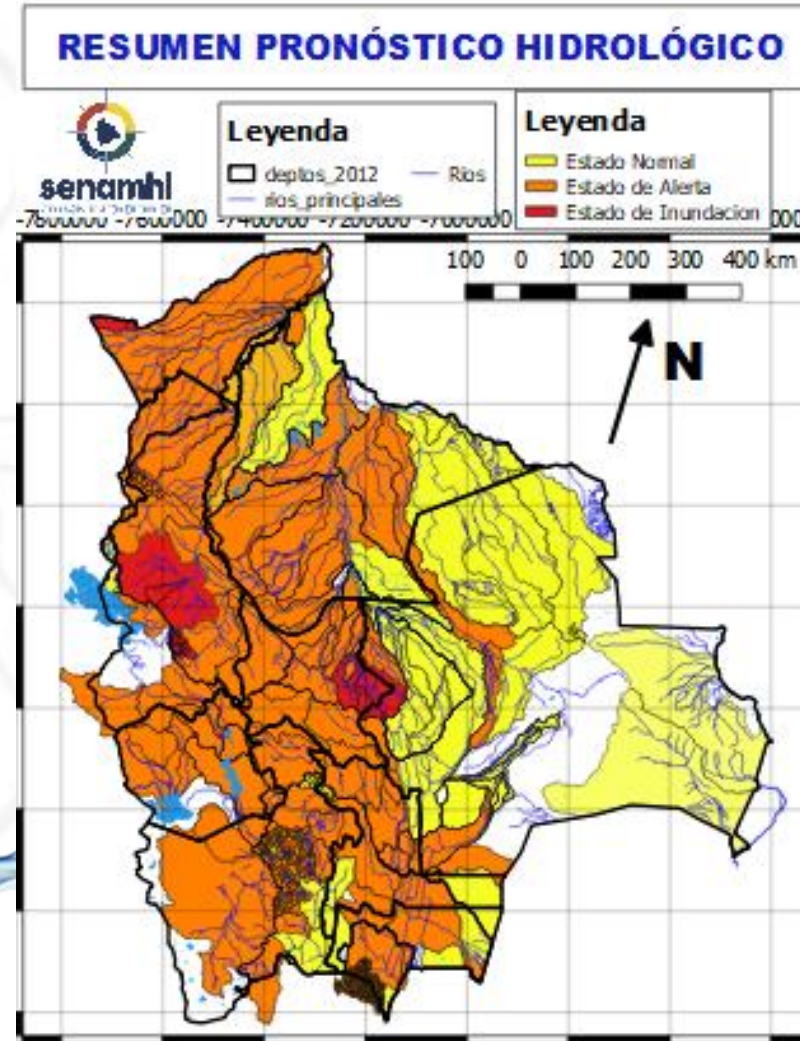

SANTA CRUZ	
12 al 14, 14 al 16 y 17 al 19 MARZO	
RIO	MUNICIPIO
Itenez	Poblaciones cercanas
San Julián	San Ramón
	El Puente
	Ascensión de Guarayos
San Martín	Y Comunidades cercanas
	San Martín
Sapocó	Embalse Sapocó
	Y Comunidades cercanas
Paraguá	Ascencion de Guarayos
	Y Comunidades cercanas
	San Ignacio de Velásco
Paraguá	Embalse Guapomó
	Y Comunidades cercanas
	Y Comunidades cercanas

Ascensos