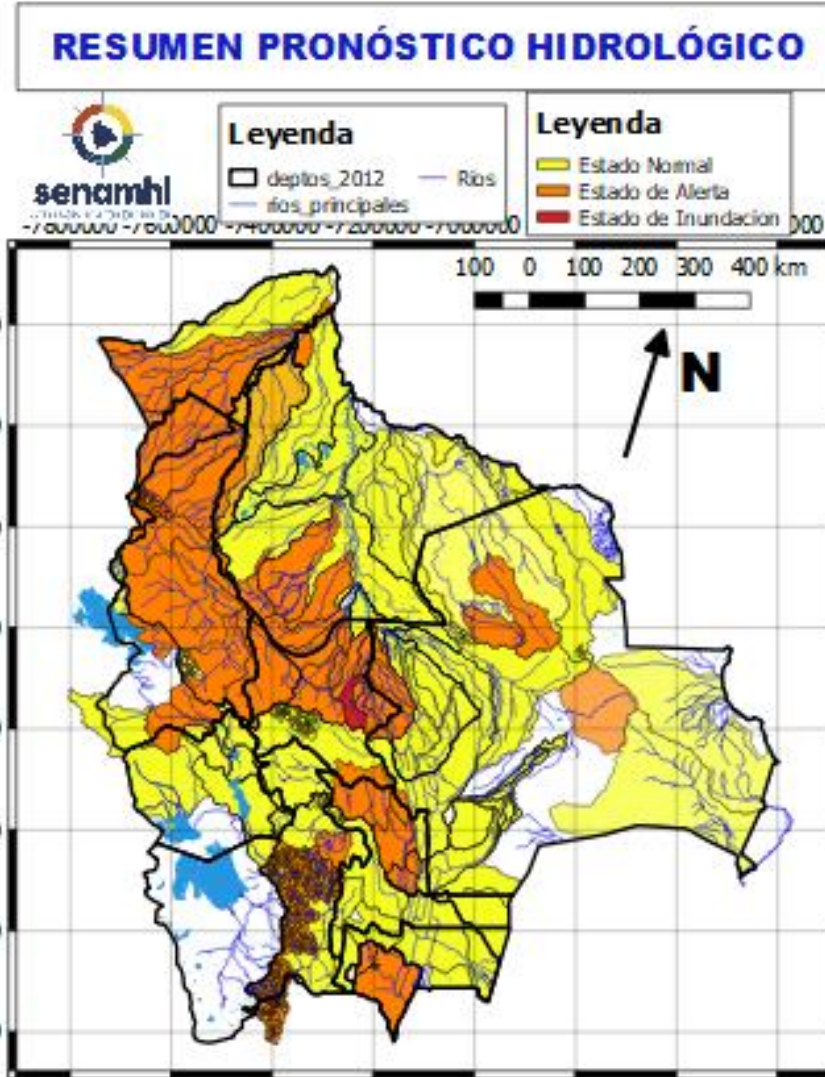

11 al 13, 14 al 16 y 17 al 19 ENERO

Obs.

TARIJA

RIO	MUNICIPIO
San Juan del Oro	Yunchará
	y Comunidades cercanas
Pilaya	San Josesito
	y comunidades cercanas

Ascensos

11 al 13, 14 al 16 y 17 al 19 ENERO

TARIJA

RIO	MUNICIPIO
Pilcomayo	Puente Aruma
	y Comunidades cercanas