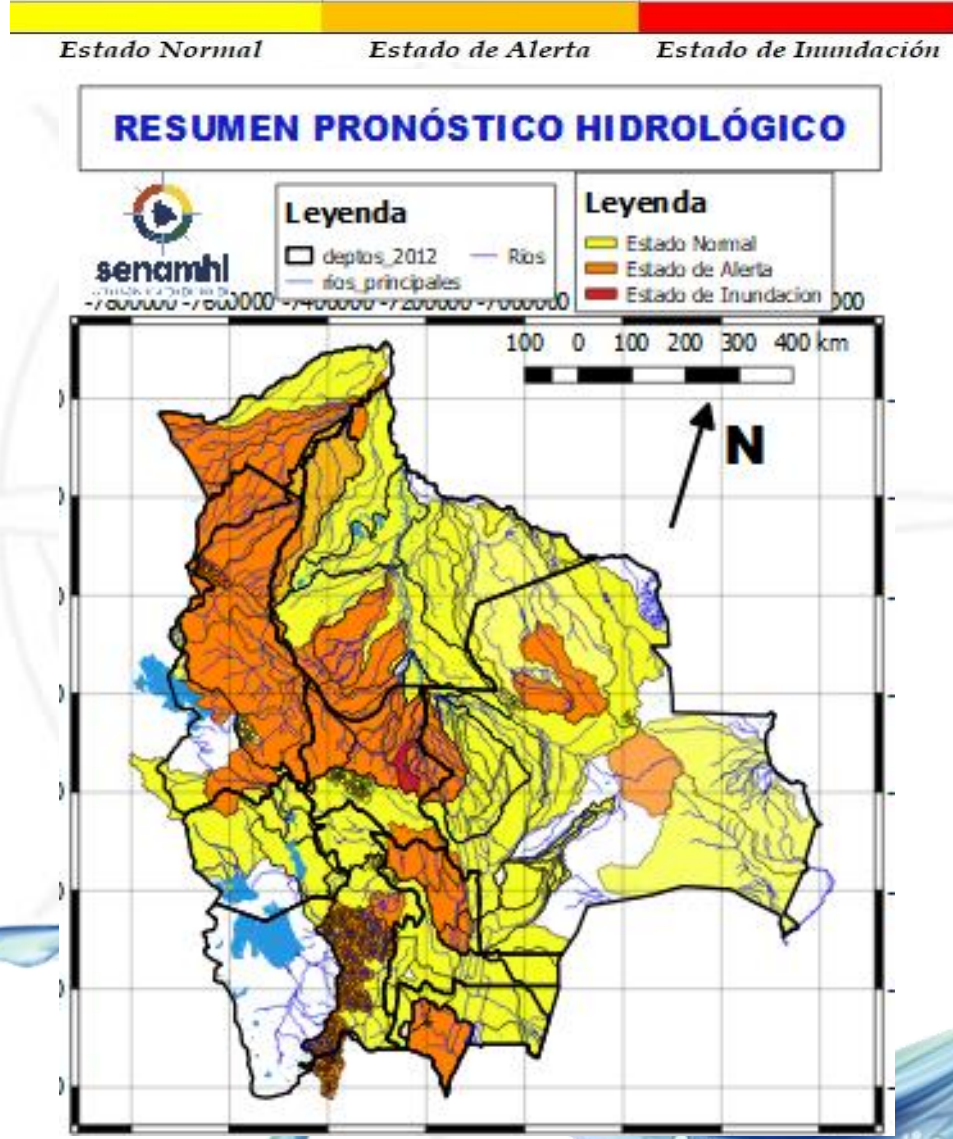

RESUMEN DEL BOLETÍN DE PRONÓSTICO HIDROLÓGICO

Probables Ascensos : 11 al 14, 14 al 16 y 17 al 21/01/2024

11 al 13, 15 al 17 y 17 a 19 ENERO		Ascensos
SANTA CRUZ		
RIO	MUNICIPIO	
Pirai	Santa Rosa del Sara	
	Santa Cruz de la Sierra	
	Samaipata	
	La Guardia	
	El Torno	
	Porongo	
	Warnes	
	Montero	
	San Pedro	
	Cuatro Ojos	
Mizque	Comarapa	
	Saipina	
	Y Comunidades cercanas	
11 al 13, 15 al 17 y 17 a 19 ENERO		Ascensos
RIO	MUNICIPIO	
San Pablo	Nueva Ascención	
	San Pablo	
	Y Comunidades cercanas	
11 al 13, 15 al 17 y 17 a 19 ENERO		Ascensos
SANTA CRUZ		
RIO	MUNICIPIO	
Grande	Abapó	
	Juntas	
	Cabezas	
11 al 13, 15 al 17 y 17 a 19 ENERO		
Grande	Pailón	
	Cuatro Cañadas	
	Okinawa	
	San Julian	
	Y poblaciones cercanas	

11 al 13, 15 al 17 y 17 a 19 ENERO		Obs.
SANTA CRUZ		Ascensos progresivos
RIO	MUNICIPIO	
Ichilo	San Juan Campo Victoria	
	Yuracare Mojeño	
	San Germán	
	Avaróa Molle	
	Villa Rosario	
	Barranca General Román	
Y Comunidades cercanas		
Yapacaní	Los Pozos	
	Carumá	
	Yuras	
	Marabol	
	Mairana	
	Quirusillas	
	Trigal	
	Yapacaní-Disperso	
	Pampa Grande	
	Yapacaní	
	San Juan de Yapacaní	
Yapacaní disperso		
Y Comunidades cercanas		
Surutu	Buena Vista	
	San Carlos	
	Y Comunidades cercanas