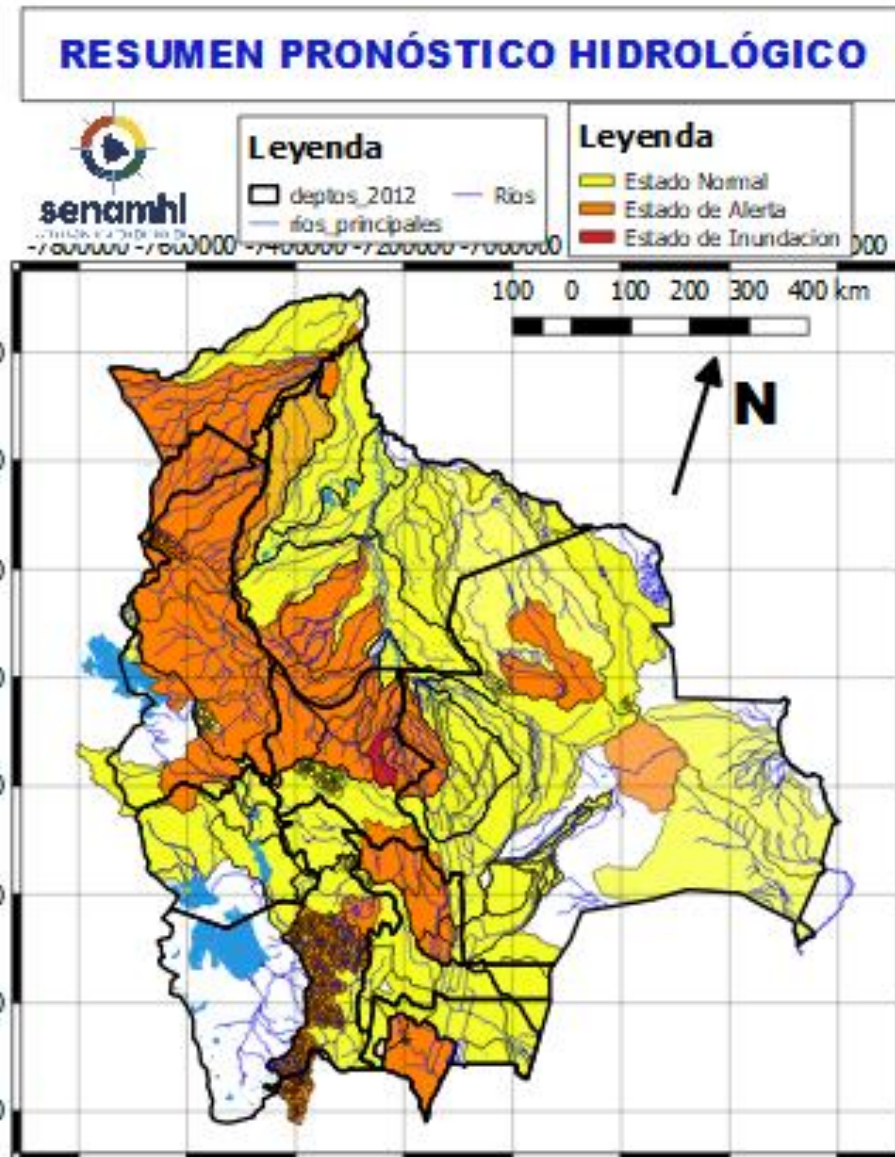

RESUMEN DEL BOLETÍN DE PRONÓSTICO HIDROLÓGICO

Probables Ascensos : 11 al 14, 14 al 16 y 17 al 21/01/2024

Estado Normal

Estado de Alerta

Estado de Inundación

NOTA:

- En días 11 al 14, 14 al 16 enero posibles ascensos en **Cochabamba, La Paz, Beni y Pando, el desarrollo** se encuentra en las hojas que siguen.
- En días 11 al 13, 13 al 15 y 15 al 17 enero posibles ascensos en Oruro, La Paz (altiplano), **Potosí, Chuquisaca y Tarija, el desarrollo** se encuentra en las hojas que siguen.
- En días 17 al 21 enero posibles ascensos en Chuquisaca, **Santa Cruz, Cochabamba, La Paz, Beni y Pando esto sujeto a observación** cualquier cambio se dará a conocer en el tiempo más prudente posible.
- En días 17 al 19 enero posibles ascensos en **La Paz (altiplano), Potosí, Tarija y Oruro esto sujeto a observación** y se dará a conocer en el tiempo más prudente posible.
- **La delimitación es a nivel de Sub-Cuencas**