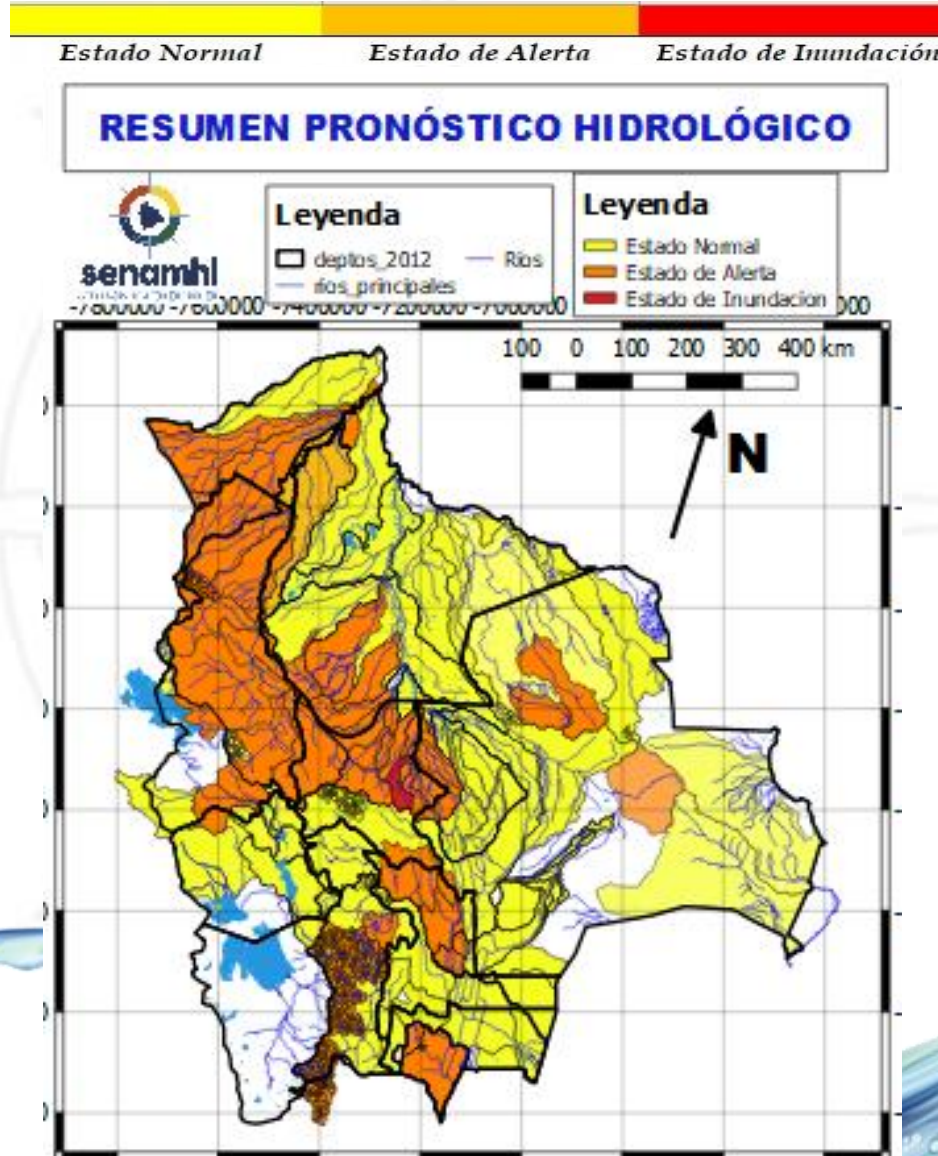

RESUMEN DEL BOLETÍN DE PRONÓSTICO HIDROLÓGICO

Probables Ascensos : 11 al 14, 14 al 16 y 17 al 21/01/2024

11 al 13, 13 al 15 Y 15 al 17 ENERO			
COCHABAMBA			
RIO	MUNICIPIO	Obs.	
Mizque y afluentes secundarios	Pojo	Ascensos	
	Totora		
	Comarapa		
	Pocona		
	Vila Vila		
	Aiquile		
	Cuenca Baja Y Comunidades cercanas		
11 al 13, 13 al 15 Y 15 al 17 ENERO			
RIO	MUNICIPIO	Ascensos	
Caine	Sacabamba		
	Vila Vila		
	San Vicente Y poblaciones cercanas		
Tapacari	Capinota Y Comunidades cercanas		
Arque	Arque		
Chaky Mayu	Arbieto Y Comunidades cercanas		
09 al 11, 11 al 13 y 13 al 15 ENERO			
COCHABAMBA			
RIO	MUNICIPIO		Obs.
Rocha y afluentes secundarios	Cochabamba	Ascensos	
	Vinto		
	Sipe Sipe		
	Parotani y poblaciones cercanas		
	Sacaba		
	Colcapirua		
	Tiquipaya		
	Vinto		
	Quillacollo		
	Tiraque		
	Palca		
	Y poblados cercanos		

05 al 08, 11 al 13 y 15 al 18 ENERO	
BENI	
RIO	MUNICIPIO
Machupo	San Ramón
	San Joaquín
	Y Comunidades cercanas
Itonama	Puerto la Garita
	Magdalena
	Camino de acceso Y Comunidades cercanas
Blanco	Bella Vista
	Y Comunidades cercanas
Iténez	San Juan de Puerto Ustaréz
	Comunidades cercanas
San Pablo	San Pablo
	Y Comunidades cercanas

Ascensos progresivos

11 al 14, 15 al 17 y 17 al 20 ENERO	
SANTA CRUZ	
RIO	MUNICIPIO
Parapeti	Camiri
	Cuenca Baja
	Cuevo Y Comunidades cercanas
Cuevo	Boyuibe
	Y Comunidades cercanas

Ascensos progresivos