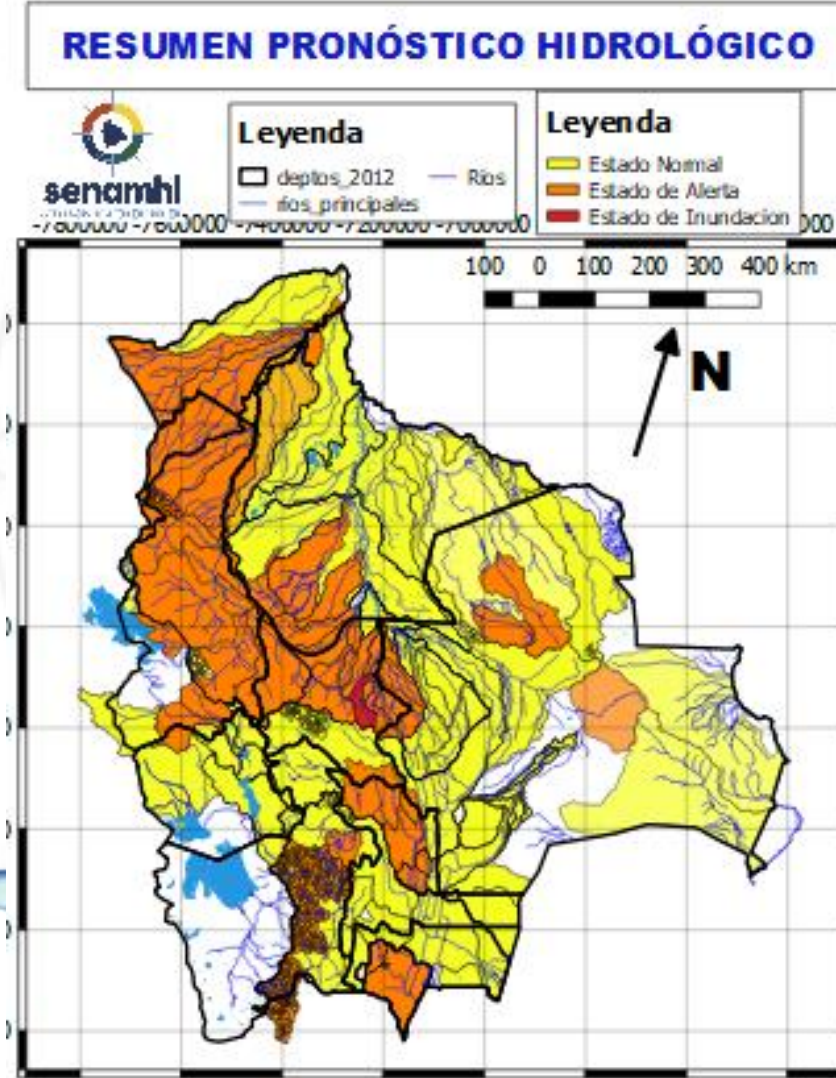

12 al 14 y 16 al 18 ENERO	
POTOSÍ	
RIO	MUNICIPIO
Alto Pilcomayo	Tinguipaya
	Tarapaya
	Yocalla
	y Comunidades cercanas
Mataca	Betanzos
	y poblados cercanos

Ascensos