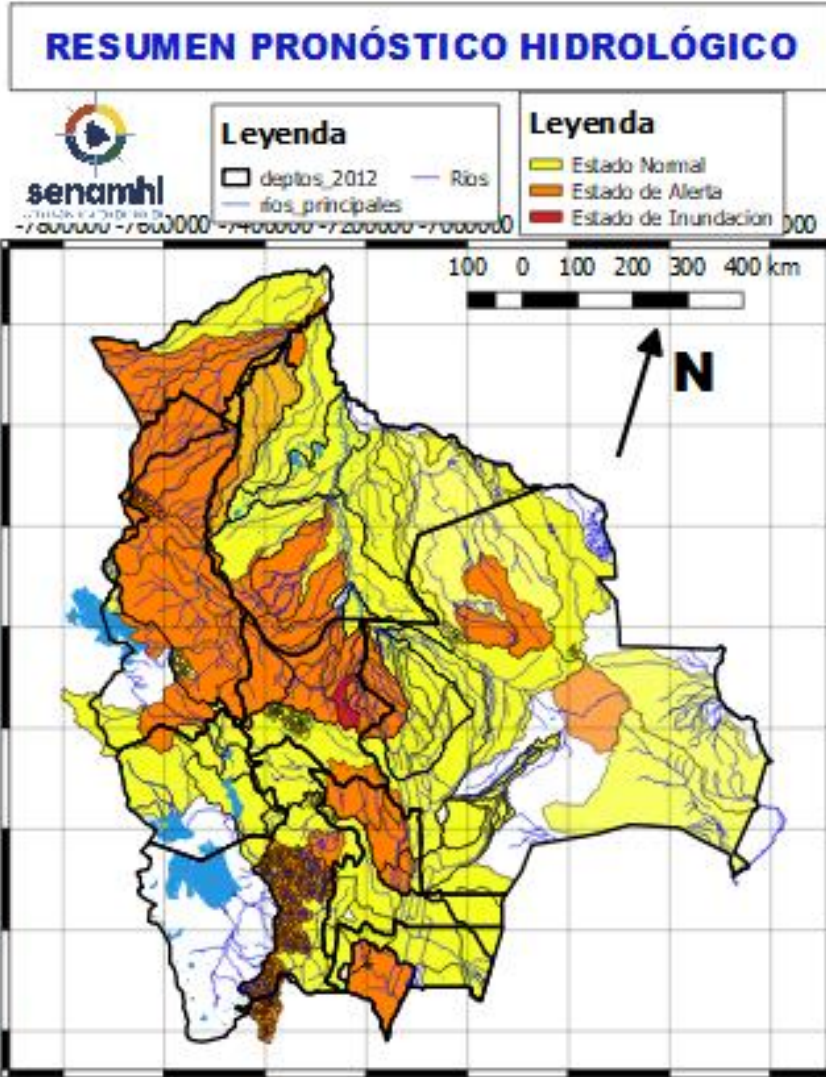

RESUMEN DEL BOLETÍN DE PRONÓSTICO HIDROLÓGICO

Probables Ascensos : 11 al 14, 14 al 16 y 17 al 21/01/2024

09 al 11, 11 al 13, 13 al 15 Y 15 al 17
ENERO
COCHABAMBA

RIO	MUNICIPIO
Chapare	Villa Tunari
	Chocolatal, Cristal Mayu
	Paractí
	Colomi
	Corani, Ichicollo
	Puerto San Pedro
	Shinahota
Y Comunidades cercanas	

09 al 11, 11 al 13, 13 al 15 Y 15 al 17
ENERO
COCHABAMBA

RIO	MUNICIPIO
Ventiquatro	Nueva Alianza
	Villa Jordán
	Y Comunidades cercanas
Chipiriri	Puerto san Francisco
	Y Comunidades cercanas
Eterazama	San Miguel de Isiboro
	Y Comunidades cercanas
Ichóa	Ichóa
	San Ramoncito
	Y Comunidades cercanas
Isiboro	San Ignacio
	Gundonovia
	San Miguelito de Isiboro
	Puerto san Francisco
	Y Comunidades cercanas

Ascensos progresivos

Ascensos progresivos

Estado Normal   Estado de Alerta   Estado de Inundación

09 al 11, 11 al 13, 13 al 15 Y 15 al 17 ENERO COCHABAMBA		
RIO	MUNICIPIO	Obs.
Chimoré	Chimoré	Ascensos
	Ayopaya	
	Puerto Aurora	
Ivirgarzama	Ivirgarzama	
	Y Comunidades cercanas	
Magareño	Ivirgarzama	
Sajta	Comunidades cercanas	
	Puerto Villarroel	
Ichilo	Puerto Grethel	
	Entre Rios, Bulu Bulu	
	Y Comunidades cercanas