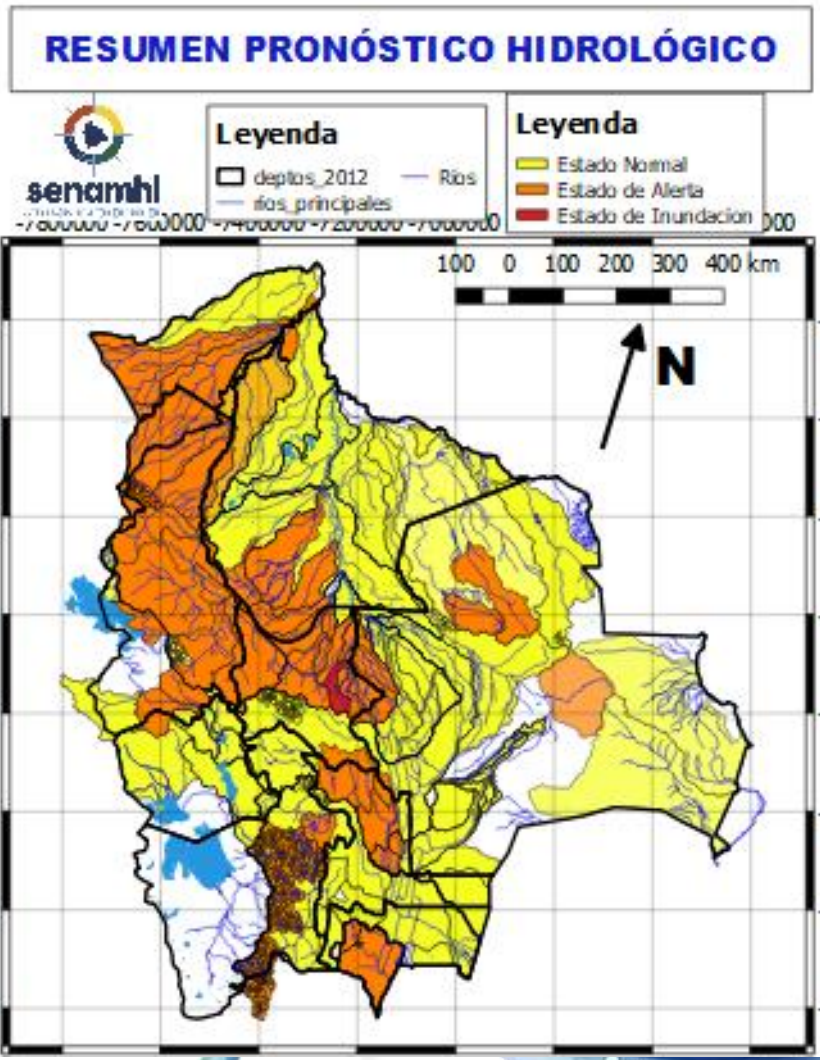

RESUMEN DEL BOLETÍN DE PRONÓSTICO HIDROLÓGICO

Probables Ascensos : 11 al 14, 14 al 16 y 17 al 21/01/2024

Estado Normal   Estado de Alerta   Estado de Inundación

SANTA CRUZ	
11 al 13, 15 al 17 y 17 a 19 ENERO	
RIO	MUNICIPIO
Itenez	Poblaciones cercanas
San Julián	San Ramón
	El Puente
	Ascensión de Guarayos Y Comunidades cercanas
San Martín	San Martín
	Embalse Sapocó Y Comunidades cercanas
Sapocó	Ascencion de Guarayos Y Comunidades cercanas
	San Ignacio de Velásco
Paraguá	Embalse Guapomó
	Y Comunidades cercanas

Ascensos progresivos

SANTA CRUZ	
11 al 13, 15 al 17 y 17 a 19 ENERO	
RIO	MUNICIPIO
Curichi Grande	Candelaria
	San Fernando
	San Matias Y Comunidades cercanas
Cáceres	Puerto Suarez
	Puerto Quijarro
	Corumba Y Comunidades cercanas
Tucabaca	El Carmen Rivero Torrez Y Comunidades cercanas
	San Miguel
Paraguay	Poblaciones cercanas
	Puerto Buch Y poblaciones cercanas
Cuevo	Boyube
	Y Comunidades cercanas

Ascensos progresivos