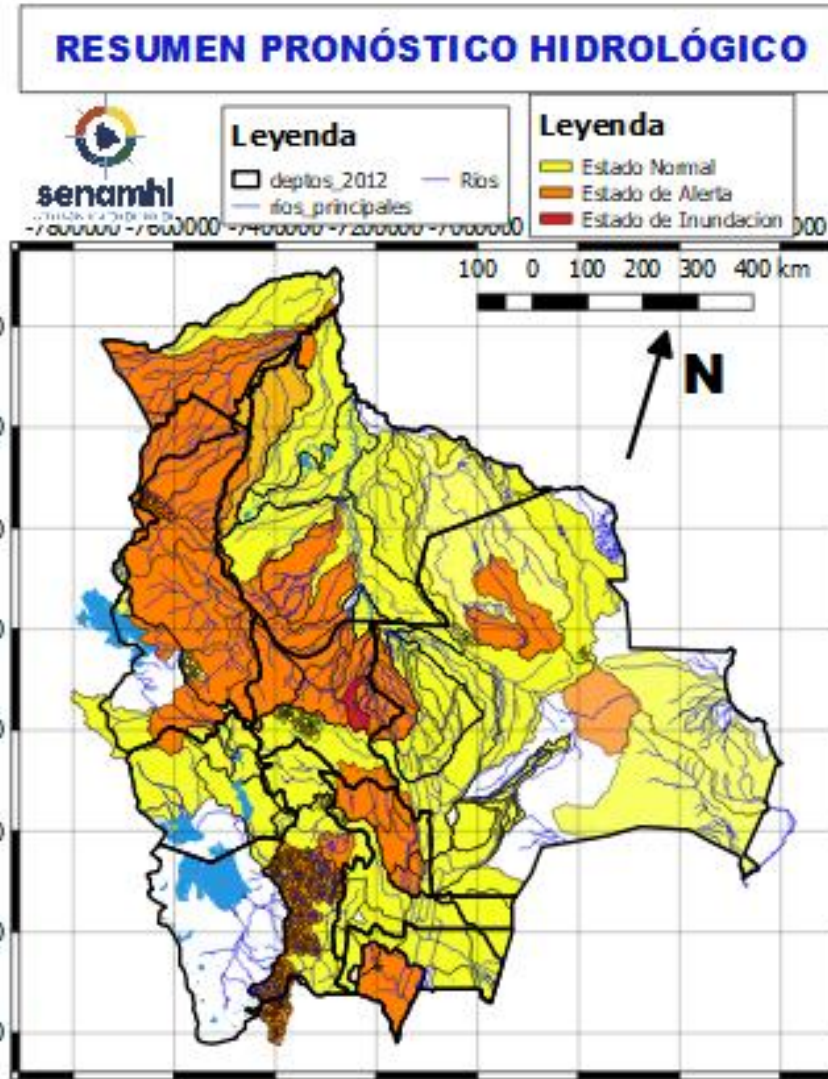

09 AL 12 ENERO	
PANDO	
RIO	MUNICIPIO
Acre	Bolpebra
	Cobija
	Y comunidades cercanas

Ascensos Progresivos