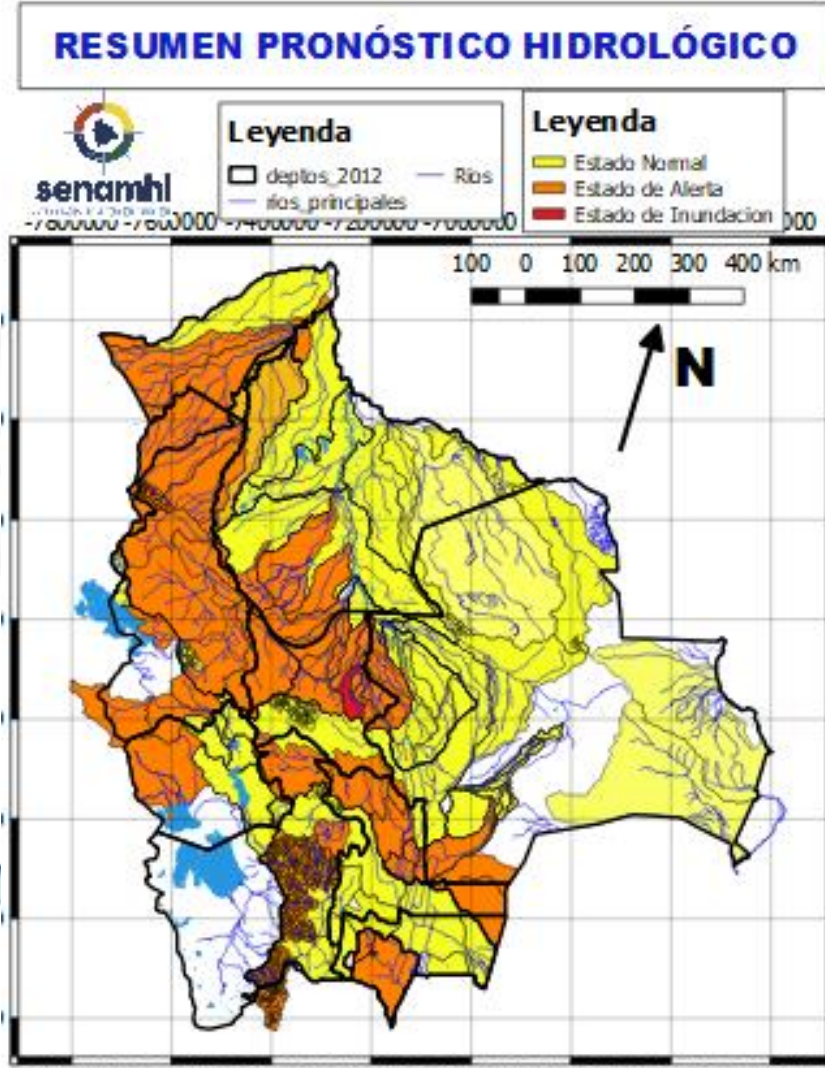

## Probables Ascensos : 11 al 14, 14 al 16 y 17 al 21/01/2024

Estado Normal
Estado de Alerta
Estado de Inundación

12 al 14 y 14 al 16 y 17 al 20 ENERO

Ascensos progresivos con posibles Desbordes

12 al 14 y 14 al 16 y 17 al 20 ENERO