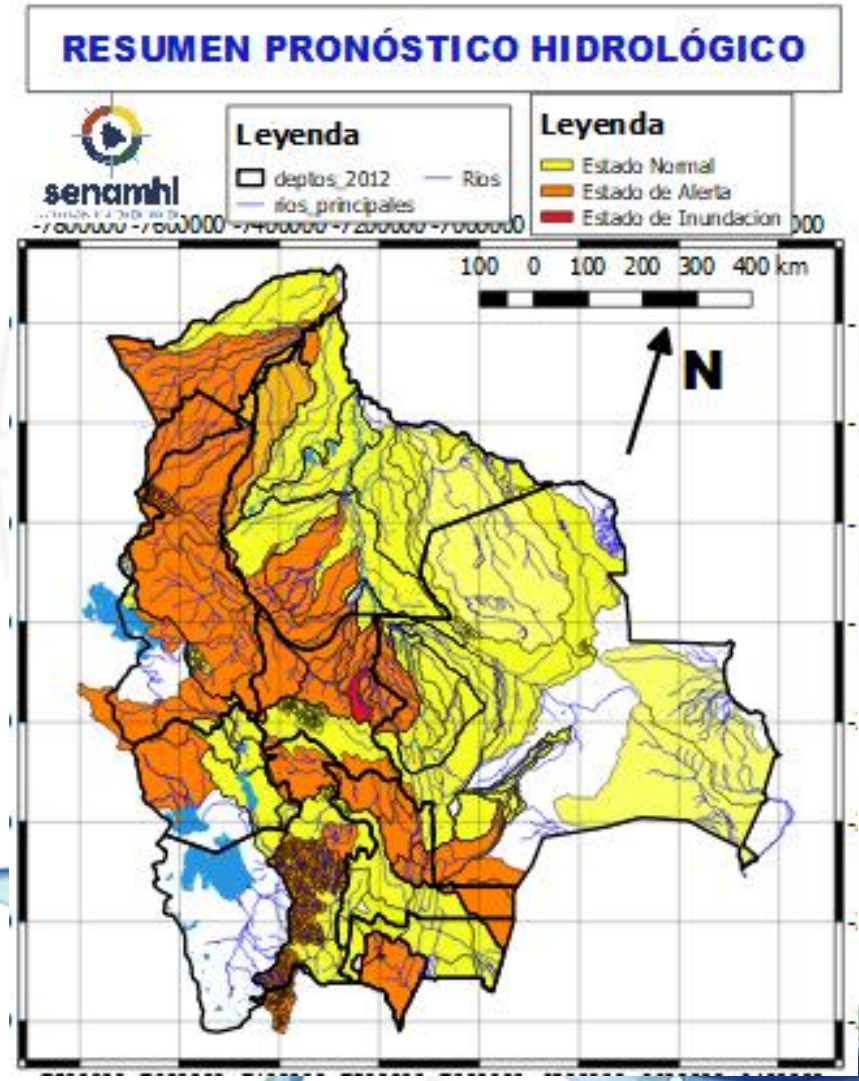

11 al 13, 14 al 16 y 17 al 19 ENERO

TARIJA

RIO	MUNICIPIO
Bermejo y afluentes secundarios	Aguas Blancas
	Bermejo
	Pajonal
	Entre Ríos
	Salinas
	Loma Alta
	Cañitas
	Emborozu
	La Mamora
	Padcaya
	Yacuiba
Salinas	y Comunidades cercanas
	Poblados cercanos

Ascensos progresivos