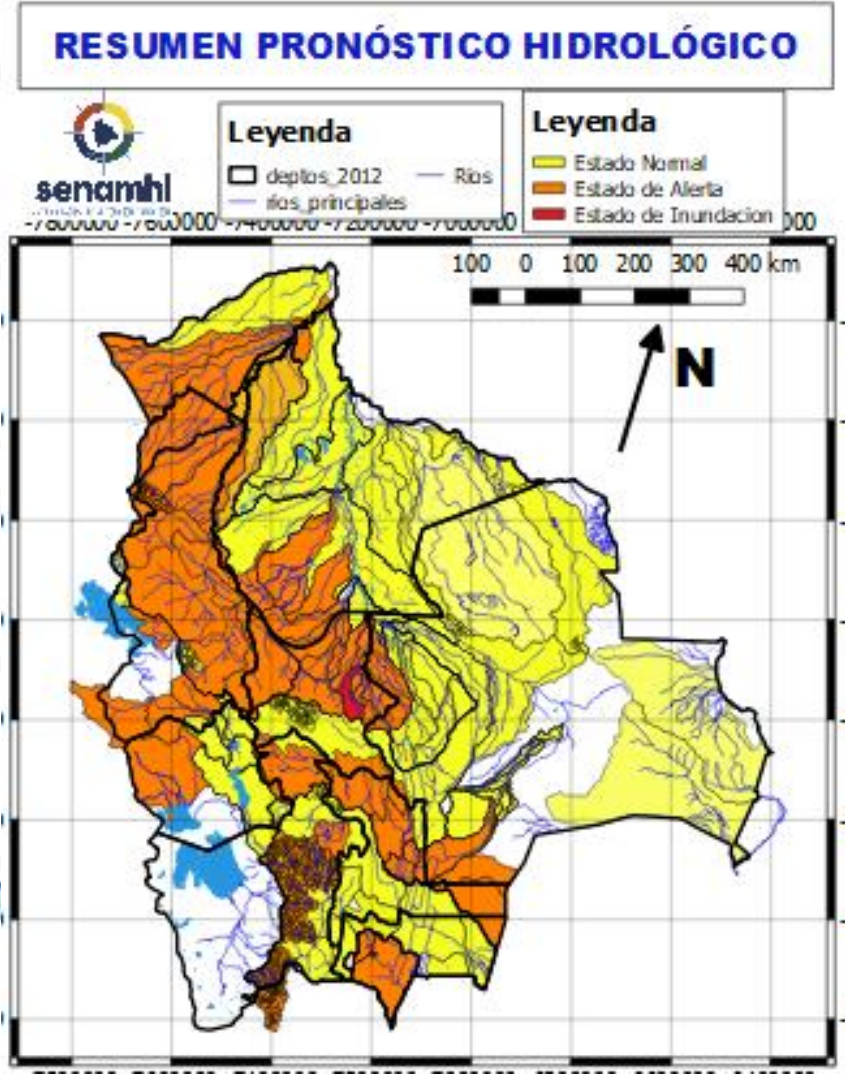

11 al 13, 16 al 18 y 18 al 20 ENERO	
POTOSÍ	
RIO	MUNICIPIO
Cotagaita	Atocha
	Cotagaita
	y comunidades cercanas
Tupiza	San Vicente
	Oploca
	Tupiza
	y distritos cercanos
Quebrada San Antonio	Distritos cercanos
Quebrada Remedios	Distritos cercanos

Ascensos repentinos