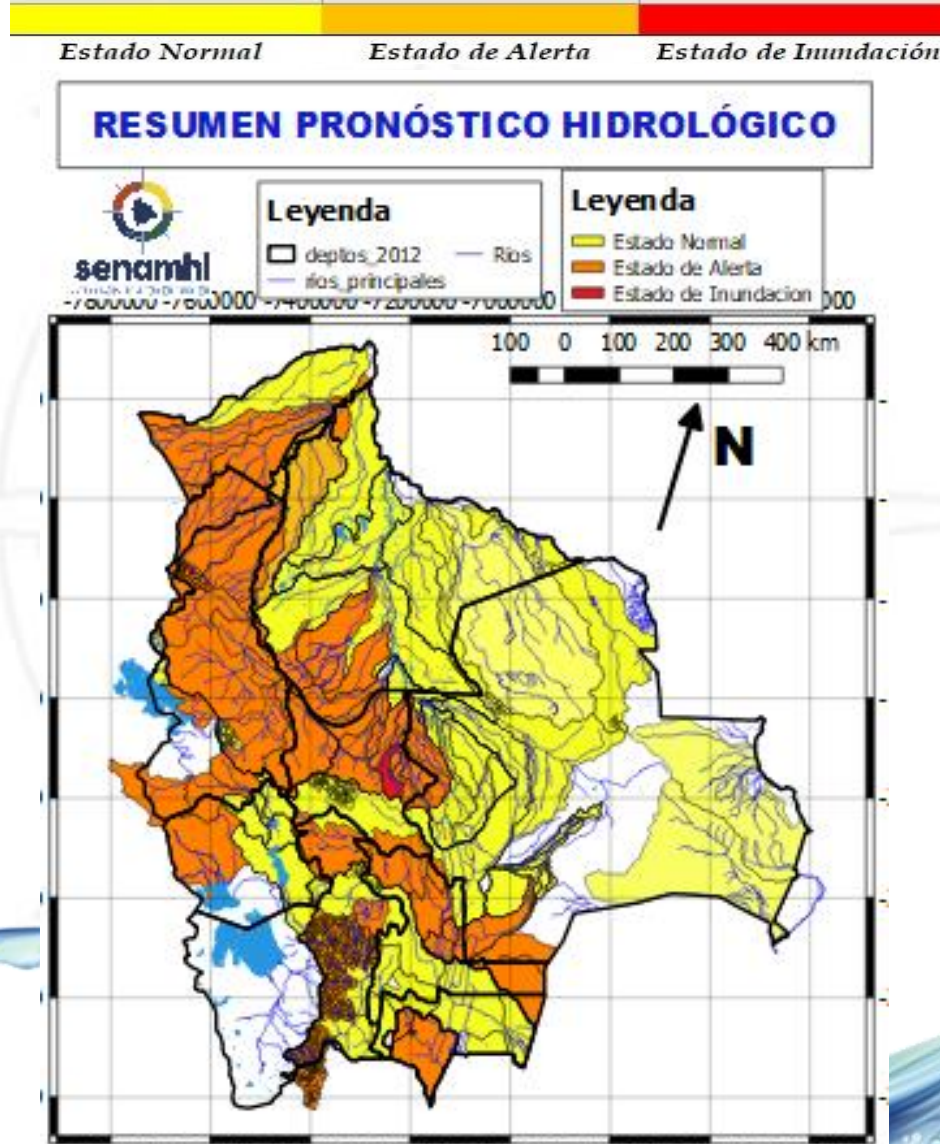

RESUMEN DEL BOLETÍN DE PRONÓSTICO HIDROLÓGICO

Probables Ascensos : 11 al 14, 14 al 16 y 17 al 21/01/2024

12 al 14, 17 a 19 y 21 al 23 ENERO		Ascensos
SANTA CRUZ		
RIO	MUNICIPIO	
Pirai	Santa Rosa del Sara	
	Santa Cruz de la Sierra	
	Samaipata	
	La Guardia	
	El Torno	
	Porongo	
	Warnes	
	Montero	
	San Pedro	
	Cuatro Ojos	
	Angostura	
	San Juan del Pirai	
	Y Comunidades cercanas	
Mizque	Comarapa	
	Saipina	
	Y Comunidades cercanas	
12 al 14, 17 a 19 y 21 al 23 ENERO		Ascensos
RIO	MUNICIPIO	
San Pablo	Nueva Ascención	
	San Pablo	
	Y Comunidades cercanas	
12 al 14, 17 a 19 y 21 al 23 ENERO		Ascensos
SANTA CRUZ		
RIO	MUNICIPIO	
Grande	Abapó	
	Juntas	
	Cabezas	
12 al 14, 17 a 19 y 21 al 23 ENERO		
RIO	MUNICIPIO	
Grande	Pailón	
	Cuatro Cañadas	
	Okinawa	
	San Julian	
	Y poblaciones cercanas	

12 al 14, 17 a 19 y 21 al 23 ENERO		Obs.
SANTA CRUZ		Ascensos progresivos
RIO	MUNICIPIO	
Ichilo	San Juan Campo Victoria	
	Yuracare Mojeño	
	San Germán	
	Avaroa Molle	
	Villa Rosario	
	Barranca General Román	
Y Comunidades cercanas		
Yapacaní	Los Pozos	
	Carumá	
	Yuras	
	Marabol	
	Mairana	
	Quirusillas	
	Trigal	
	Yapacaní-Disperso	
	Pampa Grande	
	Yapacaní	
	San Juan de Yapacaní	
Yapacaní disperso		
Y Comunidades cercanas		
Surutu	Buena Vista	
	San Carlos	
	Y Comunidades cercanas