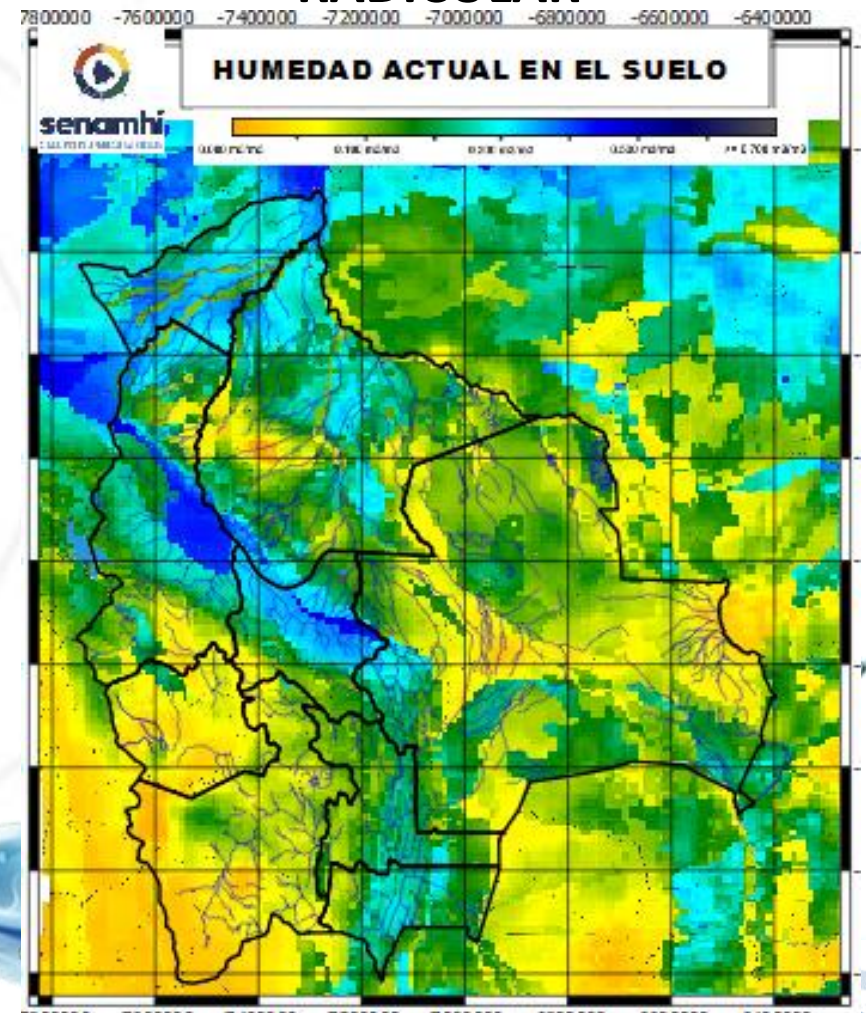

# HUMEDAD ACTUAL EN EL SUELO

Descarga correspondiente al 07-01-2024

**SUPERFICIAL**

**RADICULAR**

**RADICULAR:** A 1 metro de profundidad del suelo  
**SUPERFICIAL:** A 5 centímetros de profundidad del suelo