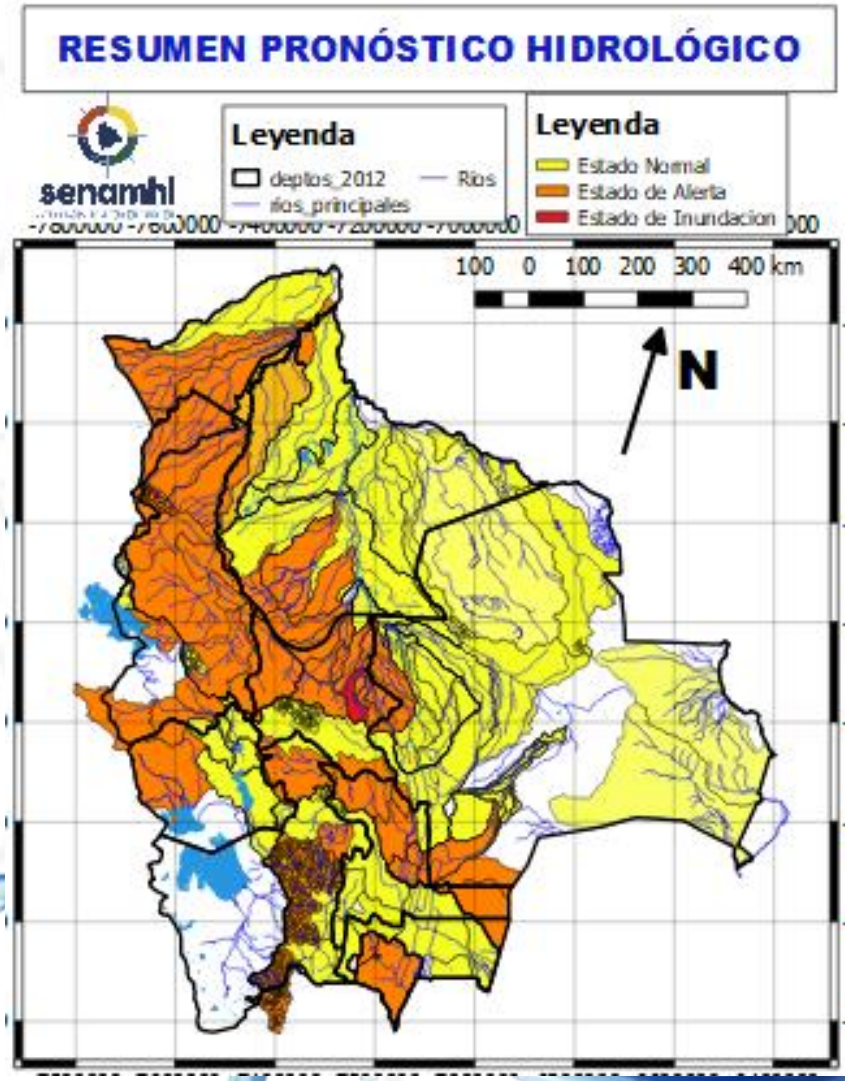

13 al 16, 17 al 20 y 20 al 23 ENERO PANDO	
RIO	MUNICIPIO
Acre	Cobija
	Y comunidades cercanas
13 al 16, 17 al 20 y 20 al 23 ENERO	
Tahuamanu	Porvenir
	Filadelfia
	y poblaciones cercanas
Madre de Dios	El Sena
	y comunidades cercanas
Manuripi	Y comunidades cercanas
Orthon	Filadelfia
	Comunidades cercanas
Beni	Gonzalo Moreno
	y poblaciones cercanas

Ascensos Progresivos de cuidado