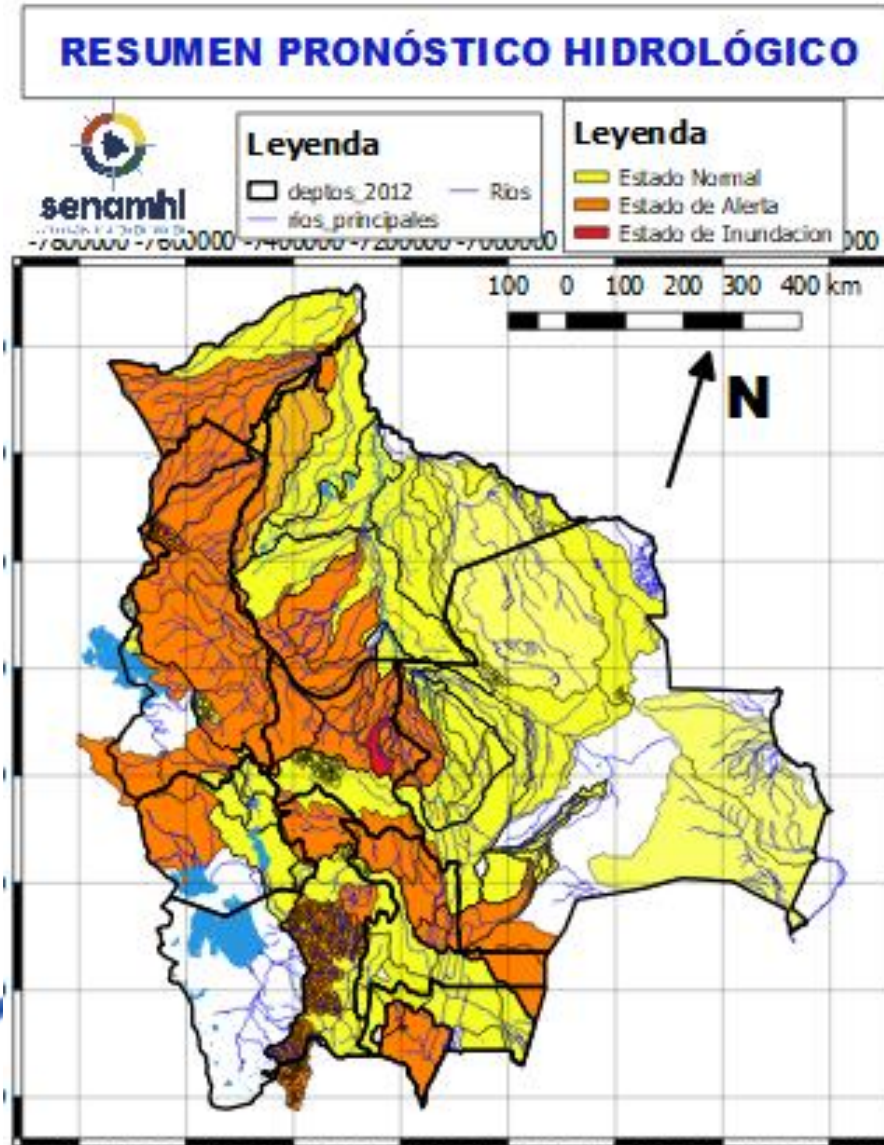

RESUMEN DEL BOLETÍN DE PRONÓSTICO HIDROLÓGICO

Probables Ascensos : 11 al 14, 14 al 16 y 17 al 21/01/2024

Estado Normal

Estado de Alerta

Estado de Inundación

NOTA:

- En días 11 al 14, 14 al 16 enero posibles ascensos en **Cochabamba, La Paz, Beni y Pando**, el desarrollo se encuentra en las hojas que siguen.
- En días 11 al 13, 13 al 15 y 15 al 17 enero posibles ascensos en Oruro, La Paz (altiplano), **Potosí, Chuquisaca y Tarija**, el desarrollo se encuentra en las hojas que siguen.
- En días 17 al 21 enero posibles ascensos en Chuquisaca, **Santa Cruz, Cochabamba, La Paz, Beni y Pando** esto sujeto a **observación** cualquier cambio se dará a conocer en el tiempo más prudente posible.
- En días 17 al 19 enero posibles ascensos en **La Paz (altiplano), Potosí, Tarija y Oruro** esto sujeto a **observación** y se dará a conocer en el tiempo más prudente posible.
- **La delimitación es a nivel de Sub-Cuencas**