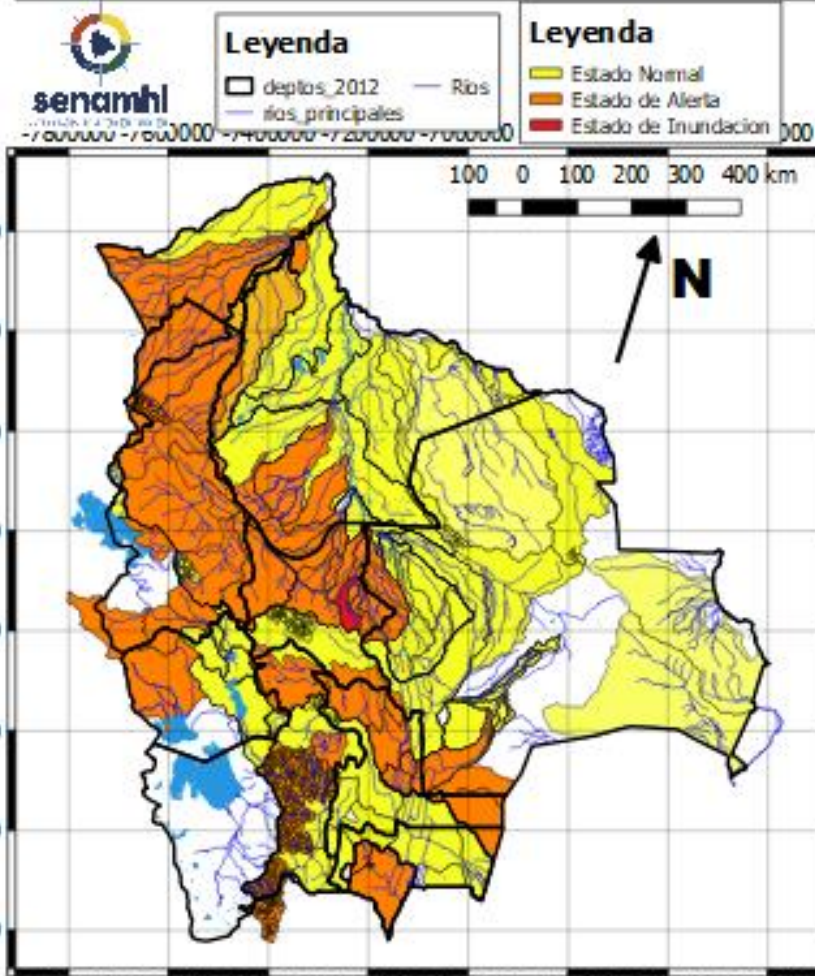

RESUMEN PRONÓSTICO HIDROLÓGICO

12 al 14, 14 al 16 y 16 al 18 ENERO		Ascensos
POTOSÍ		
RIO	MUNICIPIO	
Chayanta	Yusfaya	
	Chayanta y Comunidades cercanas	
San Pedro	Paucachi	
	San Pedro y Comunidades cercanas	
Pacoma	Pocoata	
	y Comunidades cercanas	

12 al 14, 14 al 16 y 16 al 18 ENERO		Ascensos
POTOSÍ		
RIO	MUNICIPIO	
Alto Pilcomayo	Tinguipaya	
	Tarapaya	
	Yocalla y Comunidades cercanas	
Mataca	Betanzos	
	y poblados cercanos