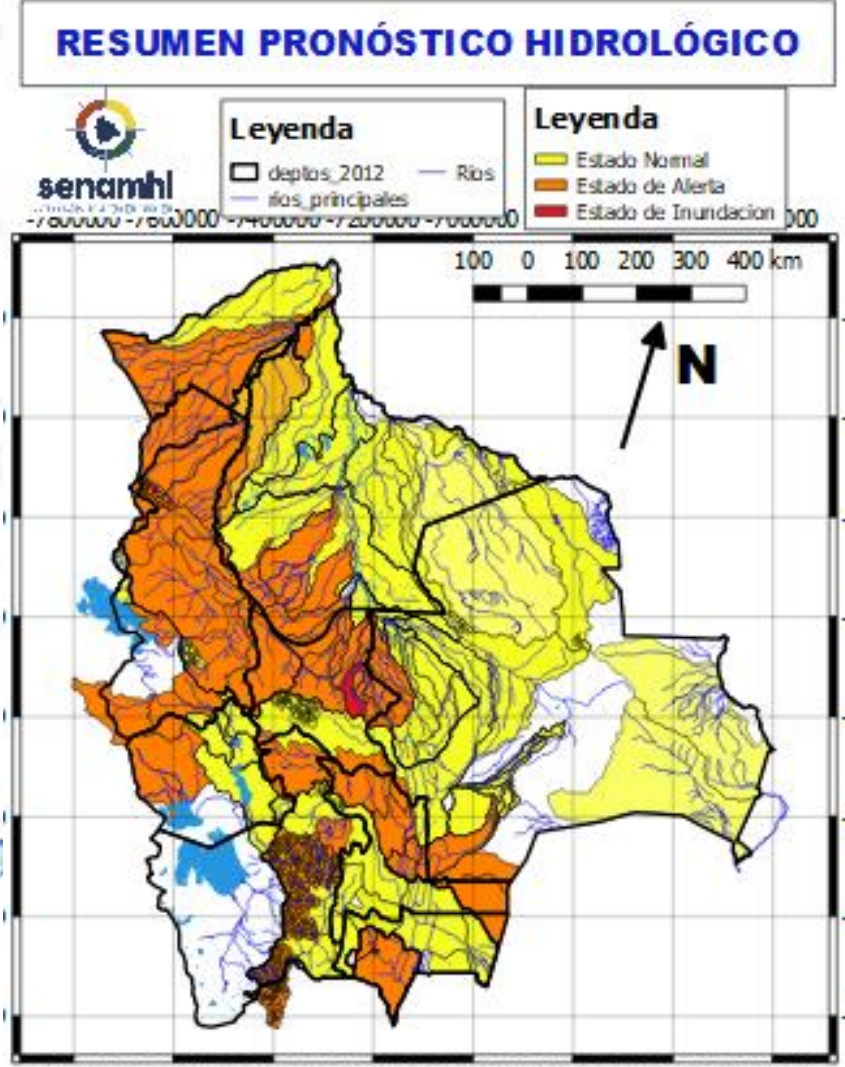

SANTA CRUZ	
12 al 14, 17 a 19 y 21 al 23 ENERO	
RIO	MUNICIPIO
Curichi Grande	Candelaria
	San Fernando
	San Matias Y Comunidades cercanas
Cáceres	Puerto Suarez
	Puerto Quijarro
	Corumba Y Comunidades cercanas
Tucabaca	El Carmen Rivero Torrez Y Comunidades cercanas
	San Miguel
Paraguay	Poblaciones cercanas
	Puerto Buch Y poblaciones cercanas
Cuevo	Boyuiibe
	Y Comunidades cercanas

Ascensos progresivos