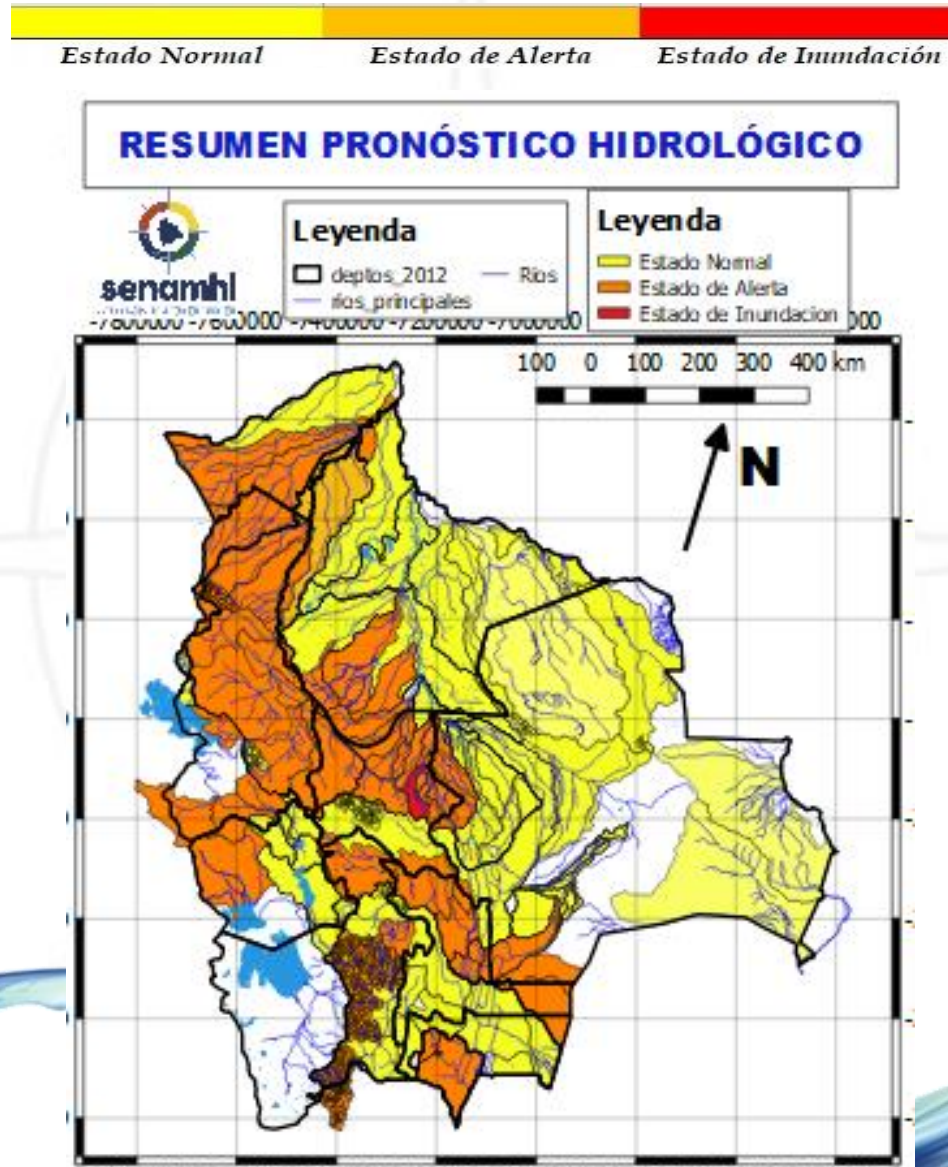

RESUMEN DEL BOLETÍN DE PRONÓSTICO HIDROLÓGICO

Probables Ascensos : 11 al 14, 14 al 16 y 17 al 21/01/2024

12 al 14, 15 al 17 y 17 al 19 ENERO		Ascensos
CHUQUISACA		
RIO	MUNICIPIO	
Pilcomayo	Azurduy	
	Talula	
	Viña Quemada	
	y comunidades cercanas	
12 al 14, 15 al 17 y 17 al 19 ENERO		Ascensos repentinos
CHUQUISACA		
RIO	MUNICIPIO	
Parapetí	Azurduy	
	San Pablo de Huacareta	
	Monteagudo	
	y comunidades cercanas	
Cuevo	Cuevo y comunidades cercanas	
12 al 14, 15 al 17 y 17 al 19 ENERO		Obs.
CHUQUISACA		Ascensos
RIO	MUNICIPIO	
Chico	Chuqui Chuqui	
	Poblaciones cercanas	
Ravelo	Ravelo	
	y comunidades cercanas	
Potolo	Potolo	
	y comunidades cercanas	
Cachimayu	Chaunaca	
	y comunidades cercanas	

12 al 14, 15 al 17 y 17 al 19 ENERO		Ascensos
CHUQUISACA		
RIO	MUNICIPIO	
Chico	Poblaciones cercanas	
Chinimayu	Palca Grande	
	Cueva Pampa	
	Camargo	
	Comunidades cercanas	
Tumúsila	Palca Grande	
	Camargo	
	Comunidades cercanas	
12 al 14, 15 al 17 y 17 al 19 ENERO		Ascensos
CHUQUISACA		
RIO	MUNICIPIO	
Tomina	Tomina	
	Comunidades cercanas	
Azero	El Villar	
	Comunidades cercanas	
Pescado	Villa Serrano	
	Comunidades cercanas	
Zudañez	Zudañez	
	y comunidades cercanas