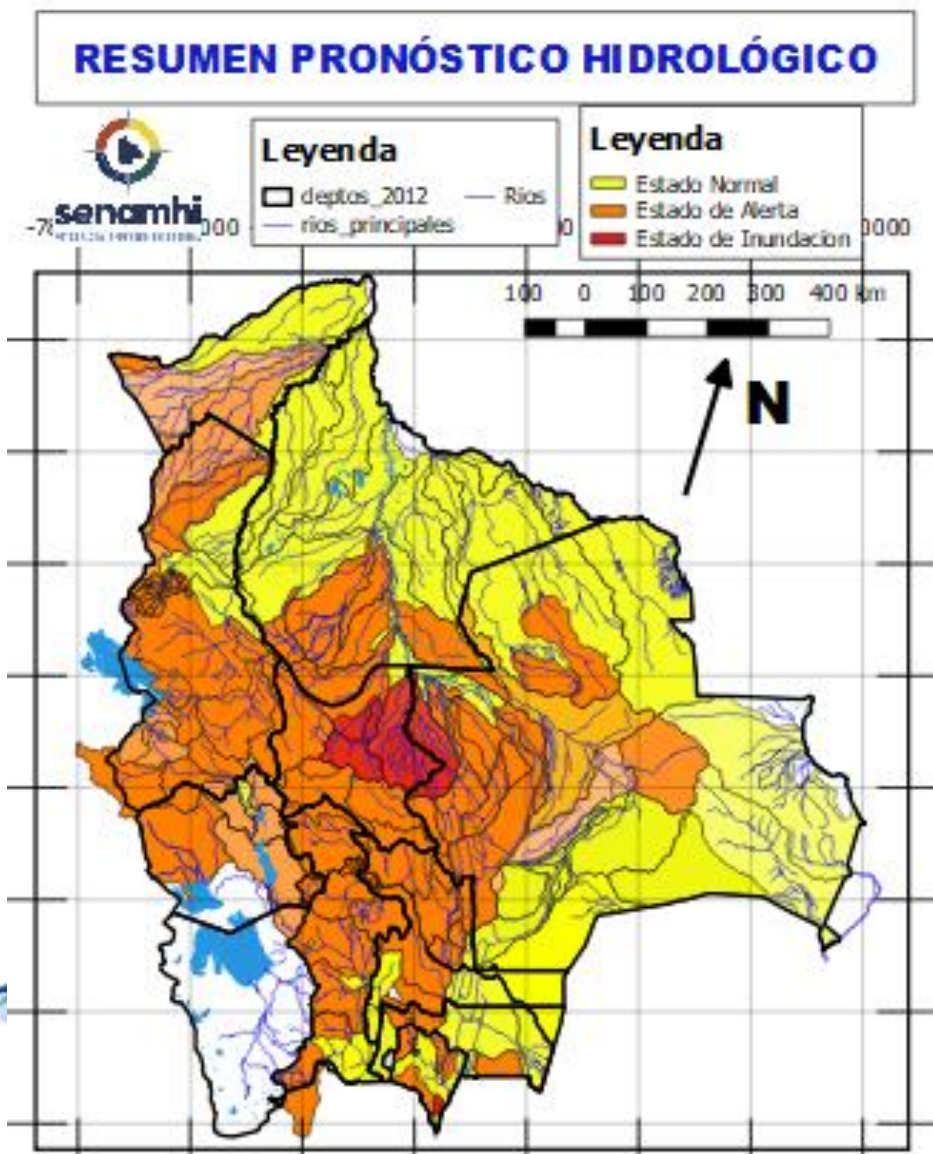

# RESUMEN BOLETÍN DE PRONÓSTICO HIDROLÓGICO

**senamhi**  
SERVICIO NACIONAL DE METEOROLOGÍA E HIDROLOGÍA

**DEL 12 al 25 DICIEMBRE DE 2024**

Unidad de Análisis y Pronósticos Hidrológicos

*Senamhi, Jueves 12 de diciembre de 2024*

## Probables Ascensos : 12 al 15, 16 al 18, 18 al 20, 21 al 23/12/2024

- Ascensos del 13 al 16, 16 al 18, 19 al 21, 21 al 23 diciembre en: Santa Cruz, Cochabamba, La Paz, Pando, Beni, el desarrollo se encuentra en las que siguen.
- Ascensos del 12 al 15, 16 al 18, 18 al 20, 21 al 23 diciembre en: Tarija, Chuquisaca, Potosí, Oruro y La Paz Altiplano el desarrollo se encuentra en las que siguen.

**NOTA:**

- **Cualquier cambio se dará a conocer en el tiempo más prudente posible.**
- La delimitación es a nivel de Sub-Cuencas