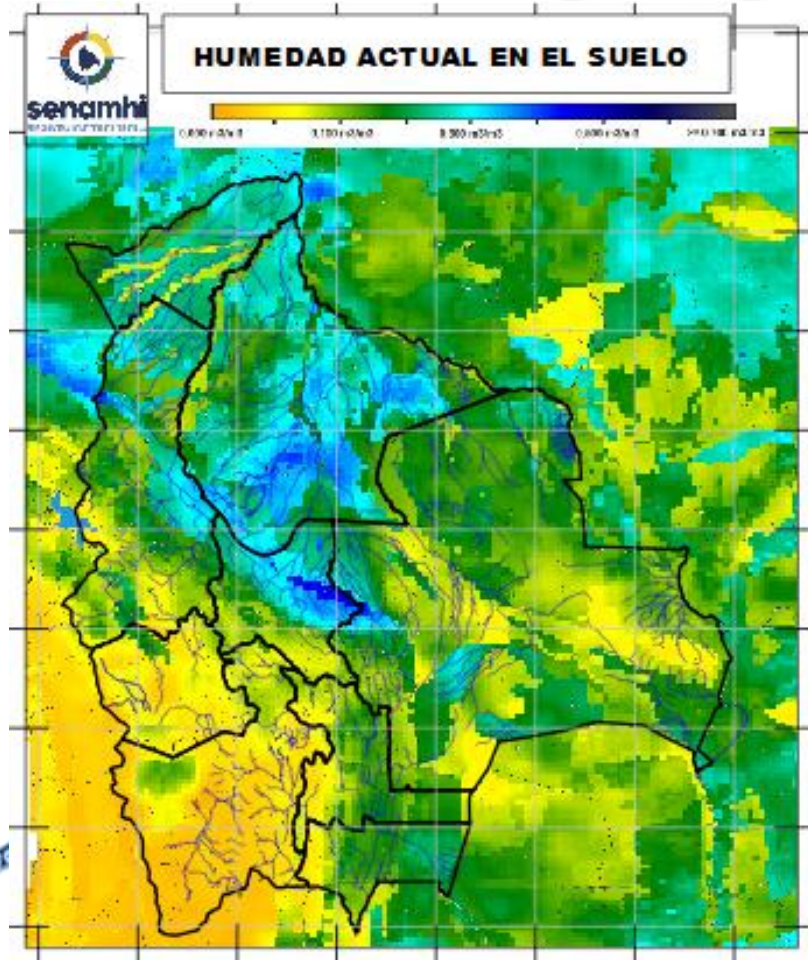

SUPERFICIAL