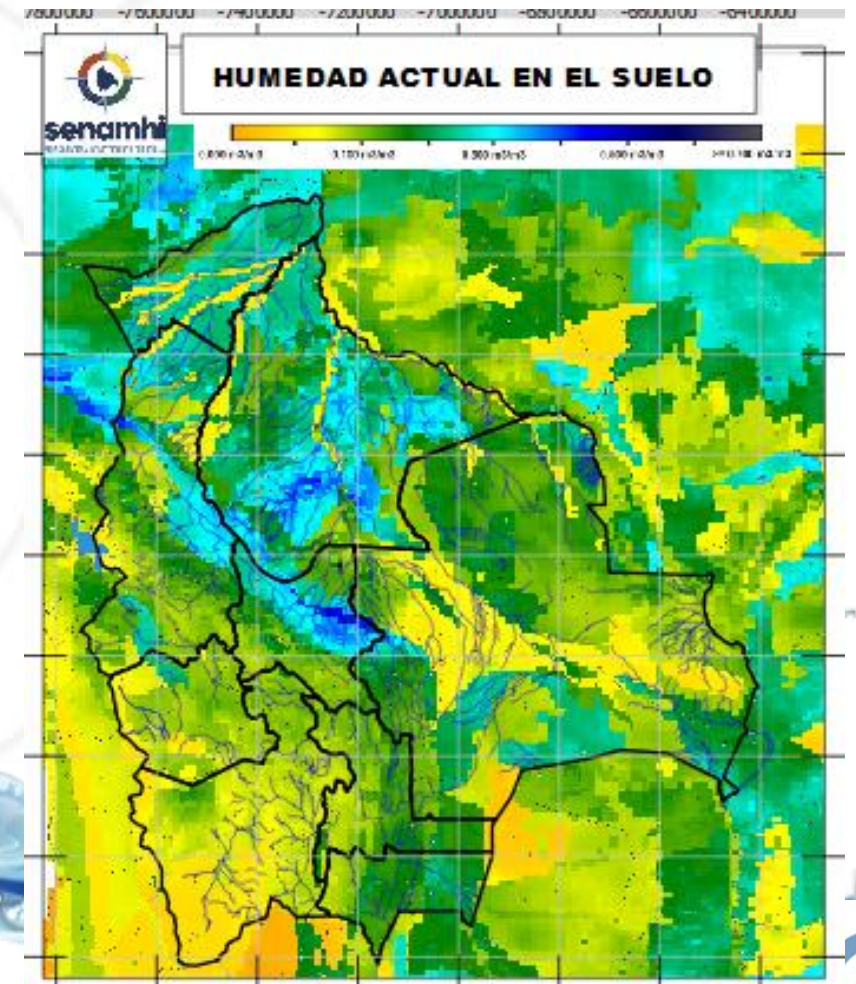

RADICULAR

SUPERFICIAL: A 5 centímetros de profundidad del suelo
RADICULAR: A 1 metro de profundidad del suelo

Senamhi, Jueves 12 de diciembre de 2024