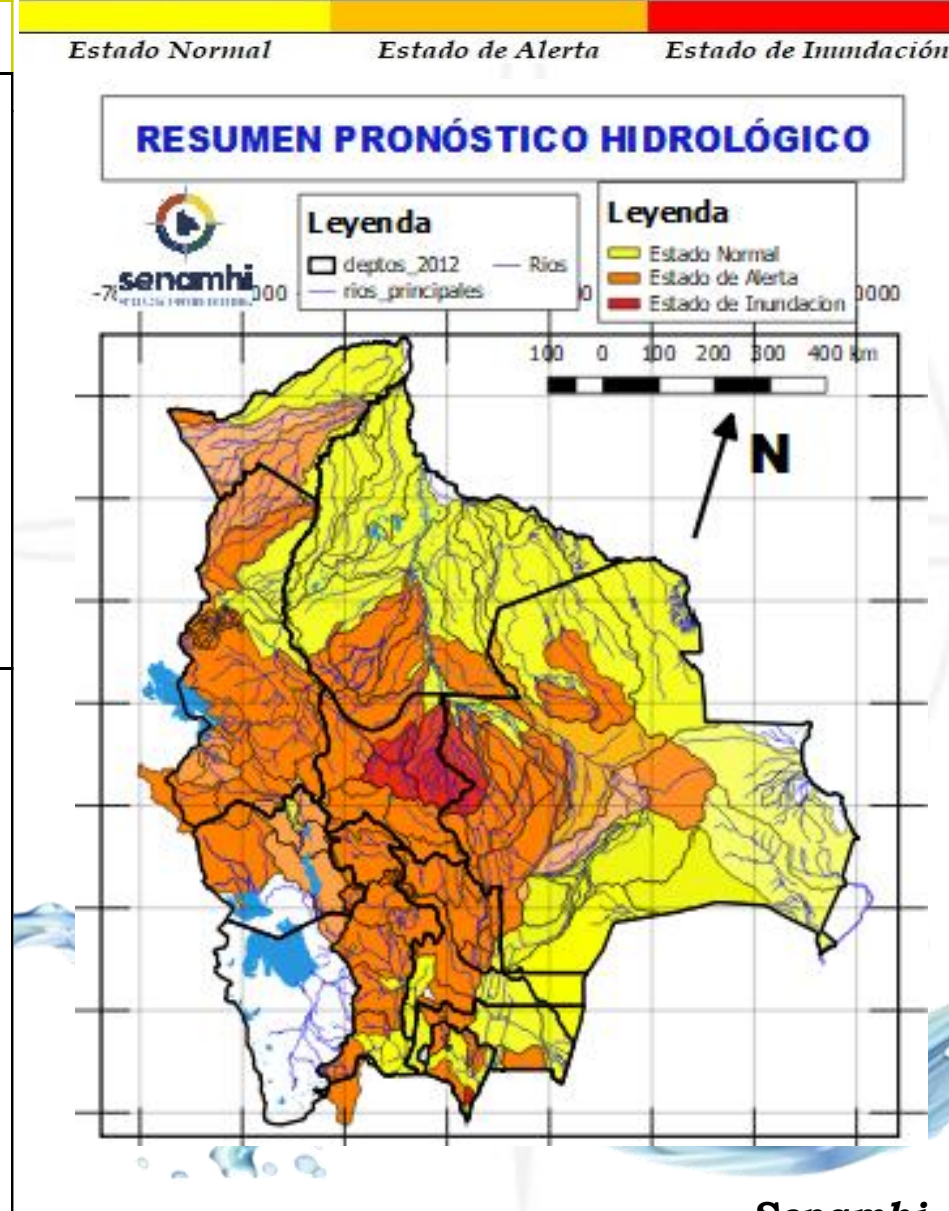

RESUMEN DEL BOLETÍN DE PRONÓSTICO HIDROLÓGICO

Probables Ascensos : 14 al 17, 22 al 25/12/2024

14 al 17, 22 al 25 DICIEMBRE		Obs.
BENI		Ascensos progresivos
RIO	MUNICIPIO	
Sécore	Comunidades cercanas	
Isiboro	Gundonovia	
	Y Comunidades cercanas	
Hondo	Carretera Yucumo-Rurrenabaque	
	Y Comunidades cercanas	
Maniqui	San Borja	
	Cosincho	
Tijamuchi	Y Comunidades cercanas	
	San Lorenzo de Moxos	
Apere	Y Comunidades cercanas	
	El Perú	
Ibaré	San Borjita	
	Y Comunidades cercanas	
San Pablo	Puerto Almacén	
	Y Comunidades cercanas	
14 al 17, 22 al 25 DICIEMBRE		Ascensos progresivos
Rápulo	Cosincho	
	La Embocada, La Cruz	
Yacuma	Comunidades cercanas	
	Santa Ana de Yacuma	
Beni	Santa Rosa de Yacuma	
	Y Comunidades cercanas	
Mamoré	Peña Amarilla	
	Riberalta	
Mamoré	Cachuela Esperanza	
	Y Comunidades cercanas	
Mamoré	Loreto	
	Camiaco	
Mamoré	Puerto Varador	
	Puerto Geralda	
Mamoré	Trinidad	
	San Javier	
Mamoré	Puerto Siles	
	Guayaramerin	
14 al 17, 22 al 25 DICIEMBRE		Y Comunidades cercanas

14 al 17, 22 al 25 DICIEMBRE		Ascensos progresivos
BENI		
RIO	MUNICIPIO	
Machupo	San Ramón	
	San Joaquín	
Blanco	Y Comunidades cercanas	
	Bella Vista	
Iténez	Y Comunidades cercanas	
	San Juan de Puetto Ustaréz	
Itonama	Y Comunidades cercanas	
	Puerto la Garita	
Itonama	Magdalena	
	Camino de acceso	
10 al 12, 12 al 14, 16 al 18, 18 al 20, 21 al 23 DICIEMBRE		Ascensos Progresivos
BENI		
RIO	MUNICIPIO	
Beni	Rurrenabaque	
	San Buenaventura	
10 al 12, 14 al 20 DICIEMBRE		
Beni	Peña Amarilla	
	Riberalta	
Beni	Cachuela Esperanza	
	Y Comunidades cercanas