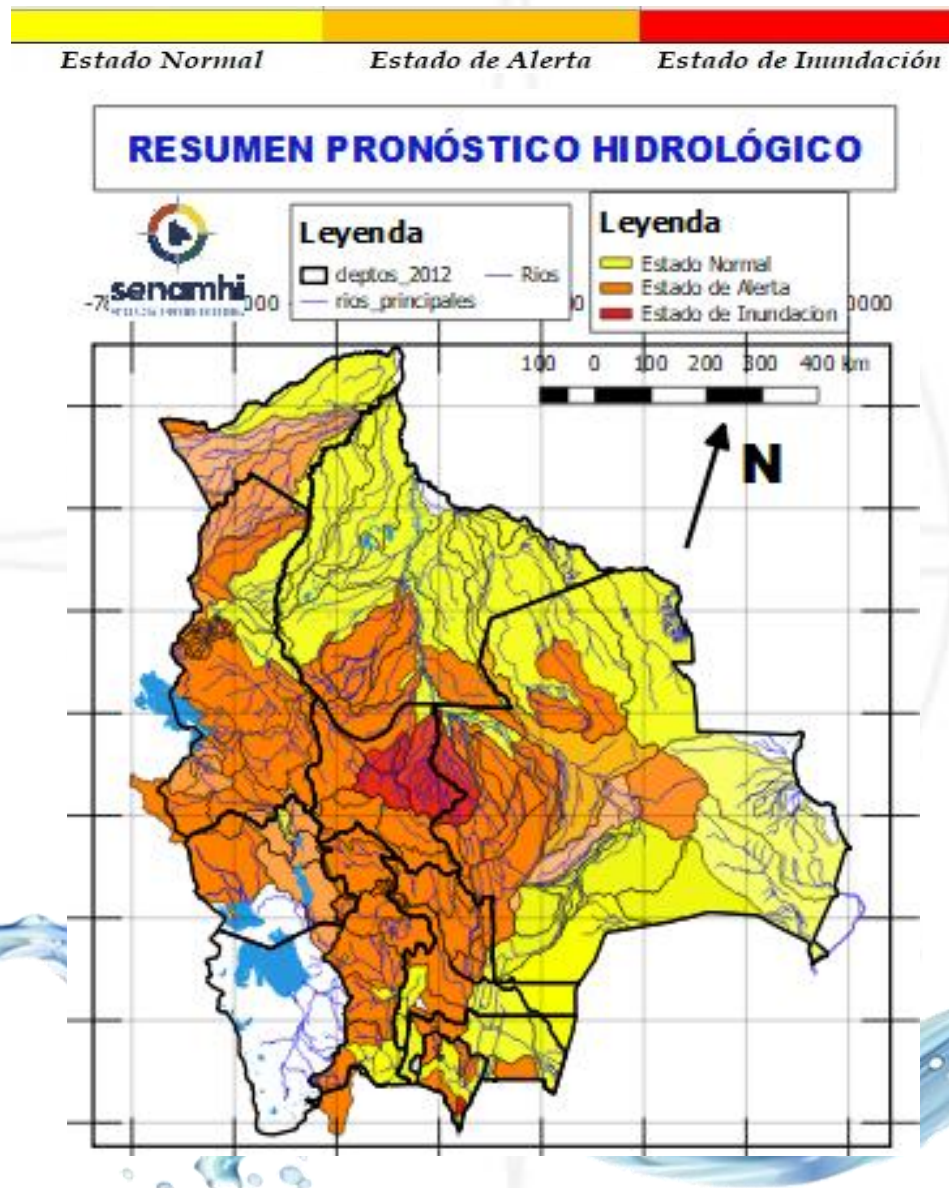

13 al 15, 17 al 19, 20 al 22 DICIEMBRE	
LA PAZ	
RIO	MUNICIPIO
Irpavi	Irpavi
	Aruntaya
	y comunidades cercanas
Achumani	Achumani y zonas aledañas
Chokeyapu	Plan Autopista y zonas Cuenca baja
Orkhohuira	Cuenca Alta y Baja
Huayña Jahura	Avenida Costanera
Pasajahura	Av. Los Sargentos Zona Sur
La Paz	La Paz Ciudad- Zona Sur
La Paz	Jupapina
	Unidad Educativa Jupapina
	Ananta
	Umamanta
	Mecapaca
	Palomar
	Huaricana
	Zona Zona
	Lurata
	Wichupampa
	Cairoa
	y poblaciones cercanas
Jinchupalla	Llojeta
Achocalla	Llojeta
	Achocalla

Ascensos repentinos Cabeceras y aguas debajo de toda la cuenca

14 al 20, 20 al 22, 23 al 25 DICIEMBRE	
LA PAZ	
RIO	MUNICIPIO
Toromonas	Comunidades cercanas
Madre de Dios	Chivé
	Comunidades cercanas
Manuripi	Poblaciones cercanas
Enatahua	Poblaciones cercanas
14 al 20, 20 al 22, 23 al 25 DICIEMBRE	
LA PAZ	
RIO	MUNICIPIO
Tuichi	Pelechuco
	Parque Madidi
	Comunidades cercanas
	Zona Alta
Quendeque	Poblaciones cercanas
Tequeje	Ixiamas
Hondo ó Erasama	Apolo
	y comunidades cercanas
Cuñada	Carretera Ixiamas-San
	y poblaciones cercanas

Ascensos progresivos de cuidado

Ascensos progresivos de cuidado