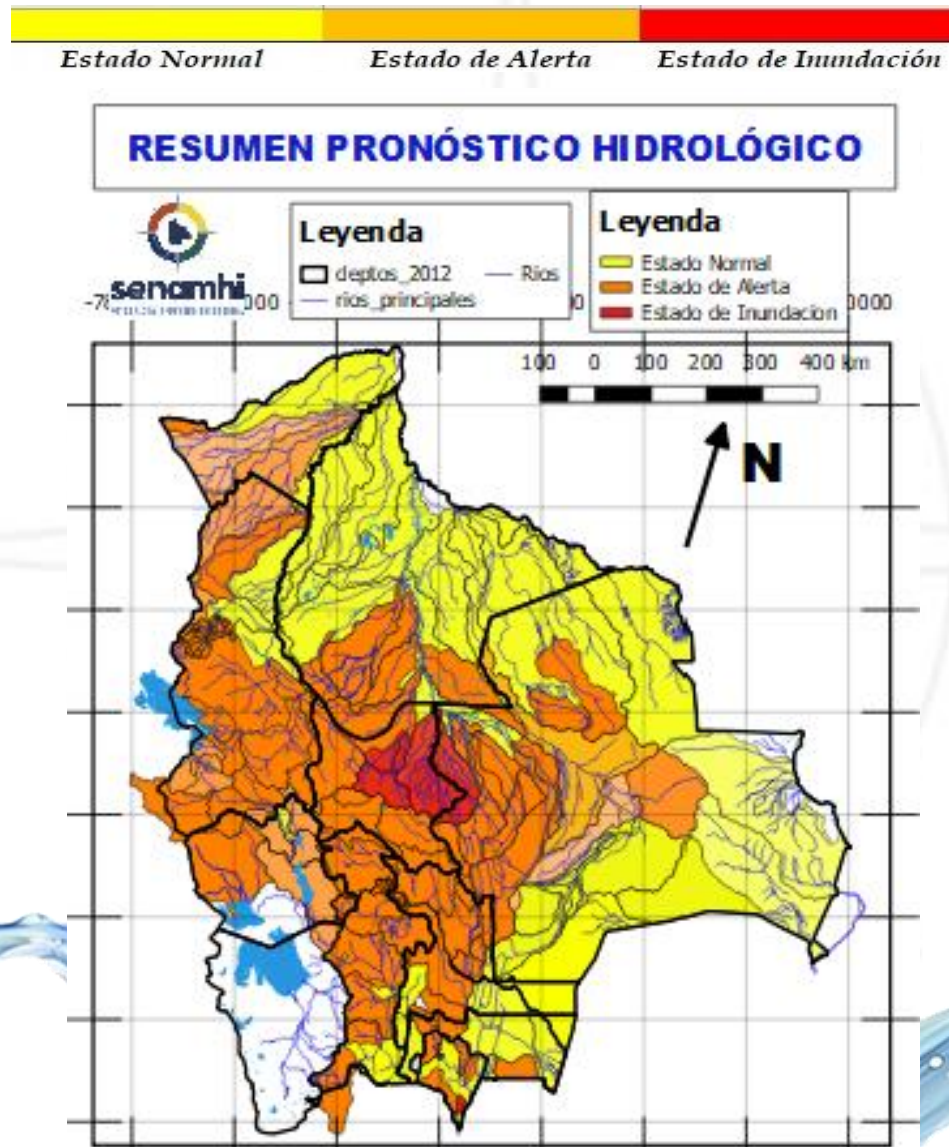

**12 al 14, 16 al 18, 18 al 20, 21 al 23
DICIEMBRE**

LA PAZ

RIO	MUNICIPIO
Piquendo	Alto Beni
	y poblaciones cercanas
Quiquibey	Quiquibey
	y poblaciones cercanas
Hondo	Carretera Ixiamas-San Buenventura
	Covendo
Alto beni y afluentes secundarios	Palos Blancos
	Sapecho
	Pacollo
	Cedro Mayo
	y comunidades cercanas
Mapiri (y afluentes secundarios)	Apolo
	Camata
	Aten
	Sorata
	Chuma
	Comabaya
	Quiabaya
	Guanay
	Angosto Quercano
	Santa Rosa de Mapiri
	Mapiri
Tipuani (y afluentes secundarios)	y poblaciones cercanas
	Tipuani
	Cangallí
	Chima
Kaka	Bartolo
	y comunidades cercanas
	Mayaya
	Teoponte
Tuichi	El Triunfo
	y comunidades cercanas
	Pelechuco
Comunidades cercanas	Zona Alta

Ascensos de cuidado

**12 al 14, 16 al 18, 18 al 20, 21 al 23
DICIEMBRE**

LA PAZ

RIO	MUNICIPIO
Cotacages	Sequerancho
	Independencia
	Cimarrón
Boopi (y afluentes secundarios)	y comunidades cercanas
	Palca
	La Asunta
	Chulumani
Zongo	Tamampaya
	Cahua
Unduavi	Zongo
	y comunidades cercanas
Taquesi	y comunidades cercanas
	y comunidades cercanas
Tamampaya	y comunidades cercanas
	Santiago Tocaróni
Solacama	Chulumani
	y comunidades cercanas
Yara	Comunidades cercanas
	Coroico
Coroico (y afluentes secundarios)	Caranavi
	Santa Rita de Buenos Aires
	y comunidades cercanas
12 al 14, 17 al 19, 19 al 21 DICIEMBRE	
Luribay	Luribay
	y comunidades cercanas
Miguillas	y comunidades cercanas
Unduavi	y comunidades cercanas
	Inquisivi
Ichato	y comunidades cercanas
	Santiago Tocaróni
Solacama	Chulumani
	y comunidades cercanas

Ascensos de cuidado

Ascensos de cuidado