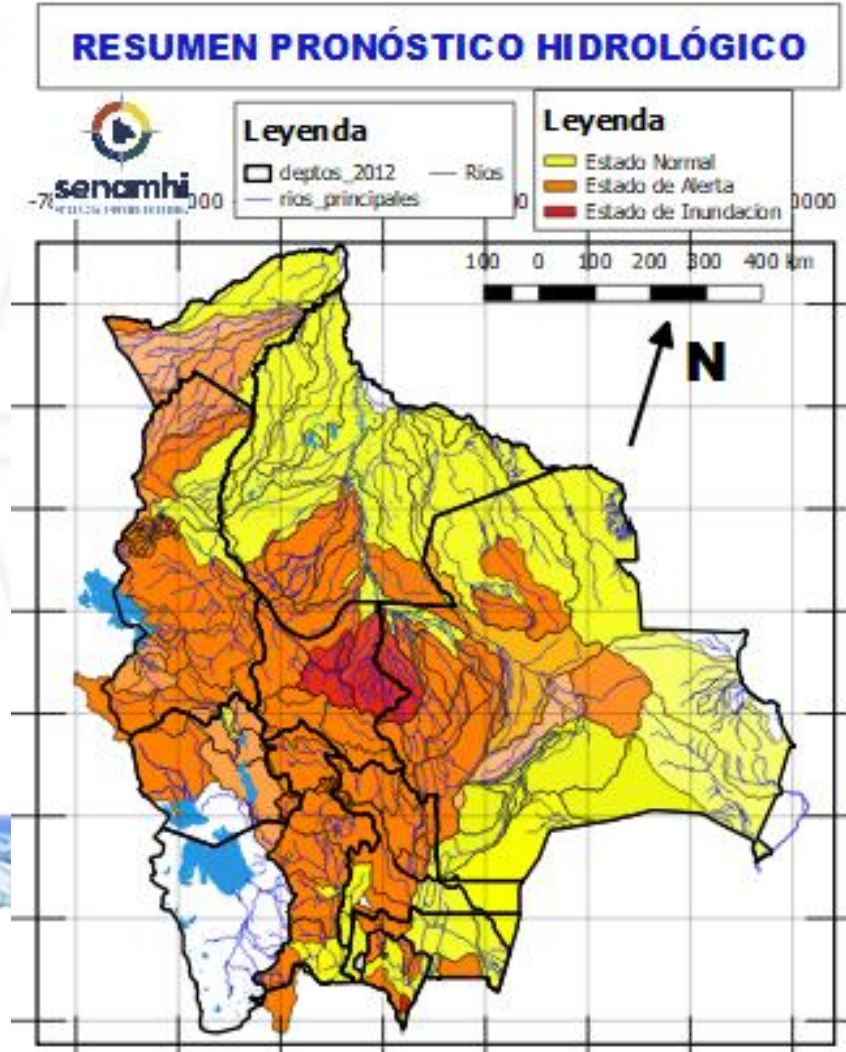

SANTA CRUZ	
13 al 16, 18 al 20 DICIEMBRE	
RIO	MUNICIPIO
Itenez	Poblaciones cercanas
San Julián	San Ramón
	El Puente
	Ascensión de Guarayos Y Comunidades cercanas
San Martín	San Martín
	Embalse Sapocó
	Y Comunidades cercanas
Sapocó	Ascencion de Guarayos Y Comunidades cercanas
	San Ignacio de Velásco
Paraguá	Embalse Guapomó
	Y Comunidades cercanas

Ascensos progresivos