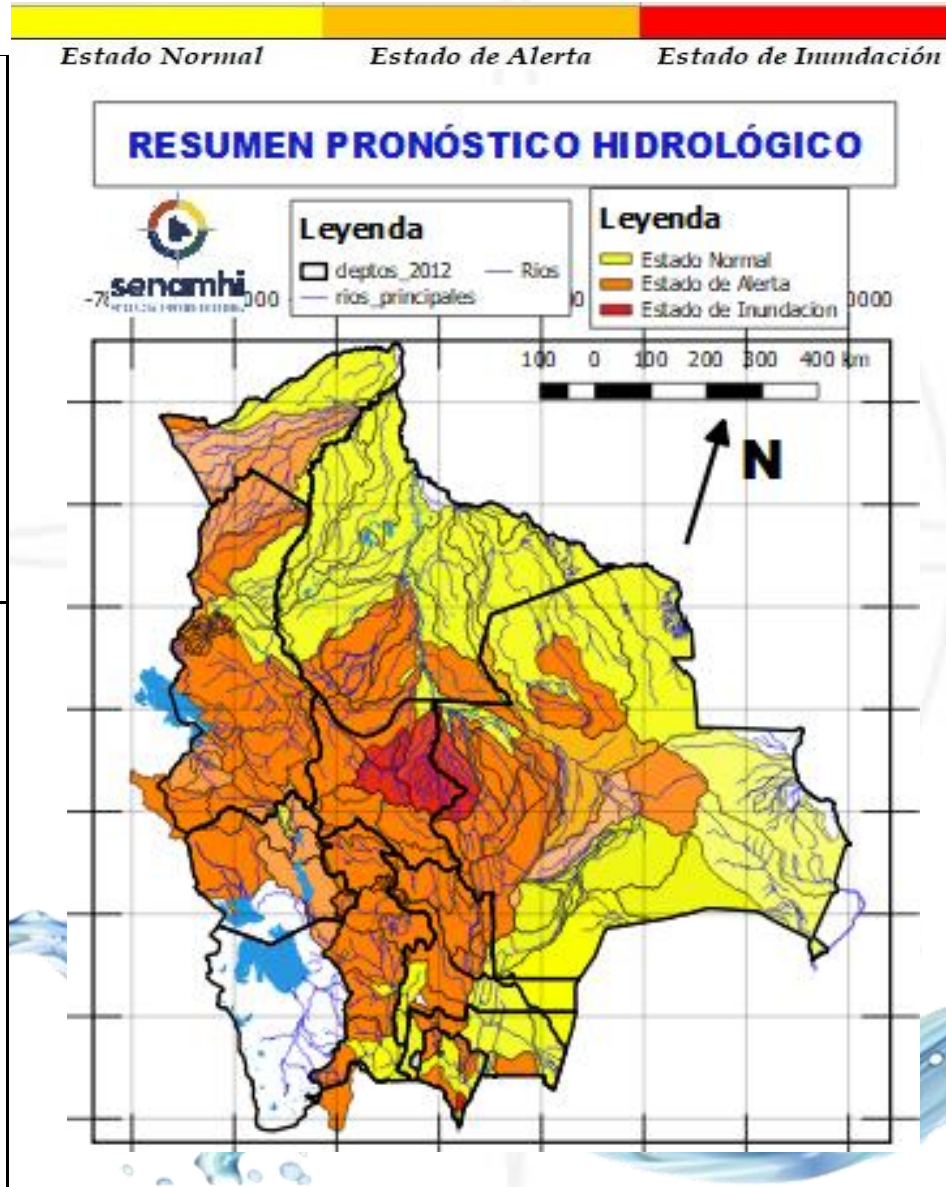

RESUMEN DEL BOLETÍN DE PRONÓSTICO HIDROLÓGICO

Probables Ascensos: 12 al 15, 16 al 18, 18 al 20, 20 al 22/12/2024

12 al 15, 16 al 18, 18 al 20, 20 al 22 DICIEMBRE		Ascensos
TARIJA		
RIO	MUNICIPIO	
Guadalquivir (y afluentes secundarios)	San Mateo	
	Monte Sur	
	Tucumilla	
	Lazaredo	
	Cachimayu	
Sola	Obrajes, Temporal y zonas cercanas	
	San Andrés de Sola y poblados cercanos	
Quebrada del Monte	Zona Vibora Negra y poblaciones cercanas	
12 al 15, 16 al 18, 18 al 20, 20 al 22 DICIEMBRE		Ascensos
TARIJA		
RIO	MUNICIPIO	
Bermejo y afluentes secundarios	Aguas Blancas	
	Bermejo	
	Paional	
	Entre Ríos	
	Salinas	
	Loma Alta	
	Cañitas	
	Emborozu	
	La Mamora	
	Padcaya	
Yacuiba y Comunidades cercanas		
Salinas	Poblados cercanos	

12 al 15, 16 al 18, 18 al 20, 20 al 22 DICIEMBRE		Obs.
TARIJA		
RIO	MUNICIPIO	Ascensos
San Juan del Oro	El Molino	
	Yunchará y Comunidades cercanas	
12 al 15, 16 al 18, 18 al 20, 20 al 22 DICIEMBRE		Ascensos
TARIJA		
RIO	MUNICIPIO	
Pilaya	San Josesito y comunidades cercanas	
12 al 15, 16 al 18, 18 al 20, 20 al 22 DICIEMBRE		Ascensos
Pilcomayo	Puente Aruma	
	Villa Montes	
	Puesto Uno	
	Yacuiba	
	Ibibobo	
	La Esmeralda	
	La Victoria	
	y Comunidades cercanas