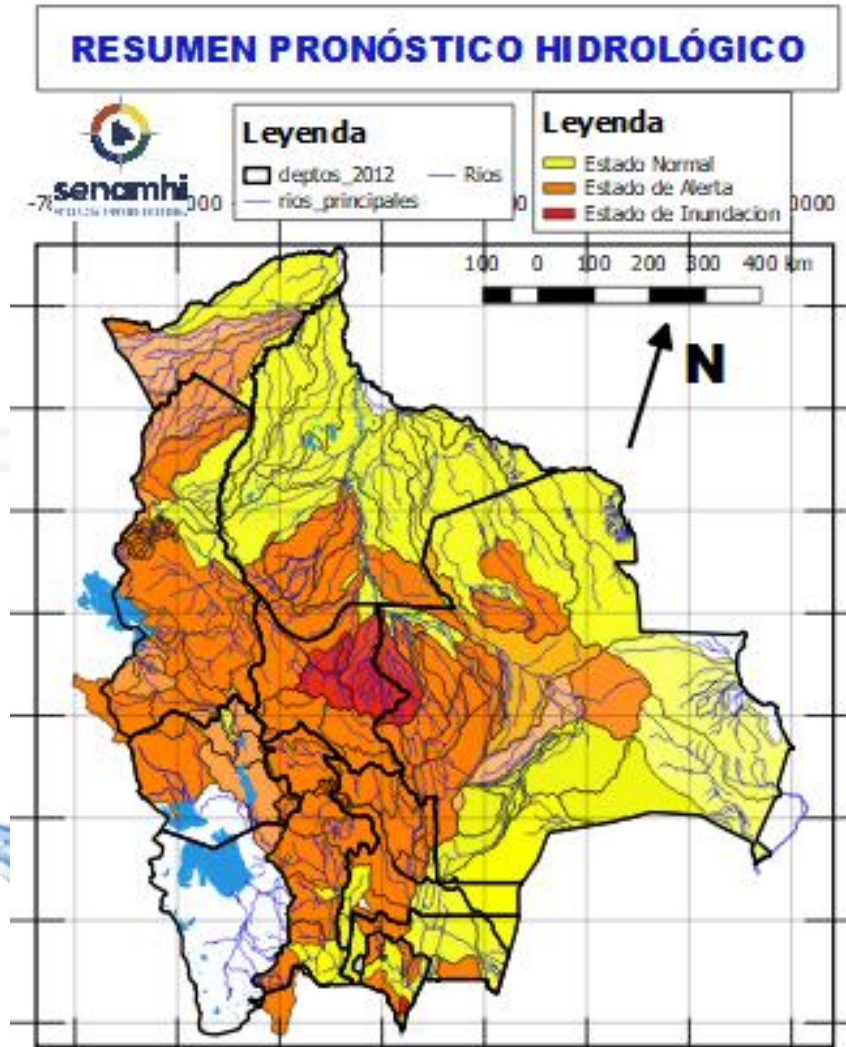

12 al 15, 16 al 18, 18 al 20, 21 al 23 DICIEMBRE		Ascensos Repentinos de cuidado	
CHUQUISACA			
RIO	MUNICIPIO		
Quirpirchaca	Sucre y poblados cercanos		
	Chico		
Chico	Chuqui Chuqui Poblaciones cercanas		
	Ravelo		
Ravelo	Ravelo y comunidades cercanas		
	Potolo		
Potolo	Potolo y comunidades cercanas		
	Cachimayu		
Cachimayu	Chaunaca y comunidades cercanas		
	12 al 15, 16 al 18, 18 al 20, 21 al 23 DICIEMBRE		Ascensos repentinos de cuidado
CHUQUISACA			
RIO	MUNICIPIO		
Tomina	Tomina Comunidades cercanas		
	Azero		
Azero	El Villar Comunidades cercanas		
	Pescado		
Pescado	Villa Serrano Comunidades cercanas		
	Zudañez		
Zudañez	Zudañez y comunidades cercanas