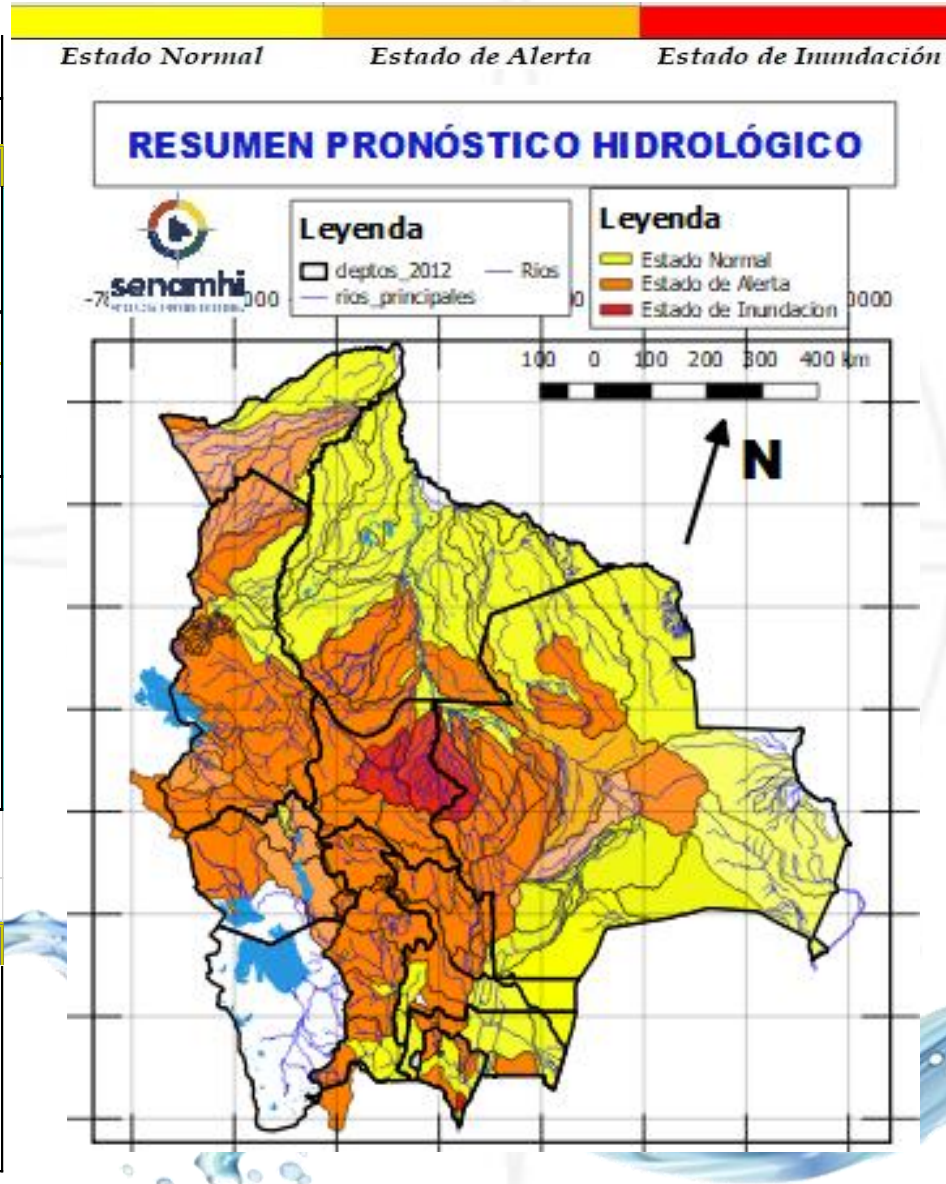

RESUMEN DEL BOLETÍN DE PRONÓSTICO HIDROLÓGICO

Probables Ascensos: 14 al 16, 16 al 18, 19 al 21, 21 al 23/12/2024

14 al 16, 16 al 18, 19 al 21, 21 al 23 DICIEMBRE		
COCHABAMBA		
RIO	MUNICIPIO	Obs.
Rocha y afluentes secundarios	Sacaba	Ascensos Repentinos
	Colcapirua	
	Tiquipaya	
	Vinto	
	Quillacollo	
	Y poblados cercanos	
14 al 16, 16 al 18, 19 al 21, 21 al 23 DICIEMBRE		
COCHABAMBA		
RIO	MUNICIPIO	Obs.
Caine	Sacabamba	Ascensos Repentinos de cuidado
	Vila Vila	
	San Vicente	
Y poblaciones cercanas		
Tapacari	Capinota	
	Y Comunidades cercanas	
Arque	Arque	
	Bolívar	
	Capinota	
Chaky Mayu	Arbieto	
	Y Comunidades cercanas	
14 al 16, 16 al 18, 19 al 21, 21 al 23 DICIEMBRE		
COCHABAMBA		
RIO	MUNICIPIO	Obs.
Mizque y afluentes secundarios	Pojo	Ascensos de cuidado
	Totora	
	Comarapa	
	Pocona	
	Vila Vila	
	Aiquile	
	Cuenca Baja	
	Y Comunidades cercanas	

13 AL 18 DICIEMBRE		
COCHABAMBA		
RIO	MUNICIPIO	Obs.
Chimoré	Chimoré	Ascensos de cuidado
	Ayopaya	
	Puerto Aurora	
Ivirgarzama	Ivirgarzama	
	Y Comunidades cercanas	
Magareño	Ivirgarzama	
Sajta	Comunidades cercanas	
	Puerto Villarroel	
Ichilo	Puerto Grethel	
	Entre Ríos, Bulu Bulu	
	Y Comunidades cercanas	
13 AL 18 DICIEMBRE		
COCHABAMBA		
RIO	MUNICIPIO	Obs.
Chapare	Chocolatal, Cristal Mayu	Ascensos de cuidado
	Colomi	
	Puerto San Pedro	
	Shinahota	
Ventisquatro	Y Comunidades cercanas	
	Nueva Alianza	
	Villa Jordán	
Chipiriri	Y Comunidades cercanas	
	Puerto san Francisco	
Eterazama	Y Comunidades cercanas	
	San Miguel de Isiboro	
Ichóa	Y Comunidades cercanas	
	Ichóa	
	San Ramoncito	
Isiboro	Y Comunidades cercanas	
	San Ignacio	
	San Miguelito de Isiboro	
	Y Comunidades cercanas