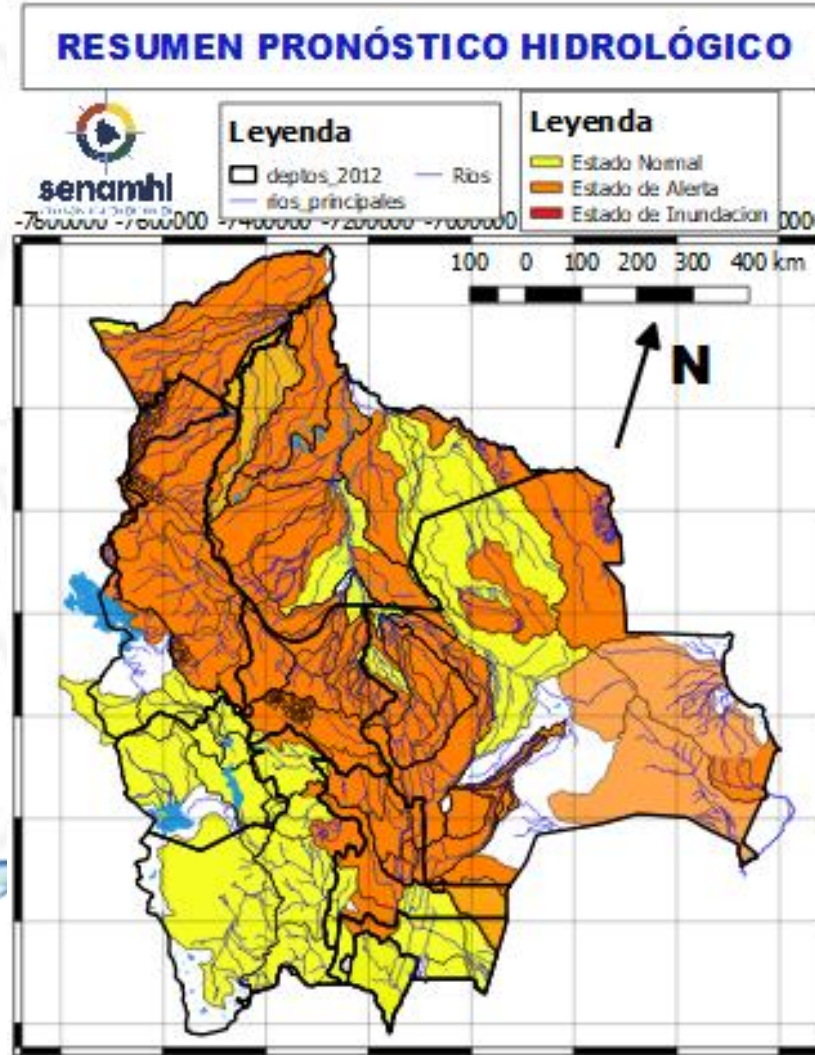

Probables Ascensos : 11 al 13/04/2024

11 AL 13 ABRIL	
LA PAZ	
RIO	MUNICIPIO
Irpavi	Irpavi
	Aruntaña
	y comunidades cercanas
Achumani	Achumani y zonas aledañas
Chokeyapu	Plan Autopista y zonas Cuenca baja
Orkhojahuirá	Cuenca Alta y Baja
La Paz	La Paz Ciudad- Zona Sur
La Paz	Jupapina
	Ananta
	Umamanta
	Mecapaca
	Palca
	Palomar
	Huaricana
	Zona Zona
	Lurata
	Wichupampa
	Cairoma
y poblaciones cercanas	
Achocalla	Achocalla
Afluentes secundarios	Palomar
	Escuela San Miguel de El Palomar
	y poblaciones cercanas

Ascensos repentinos