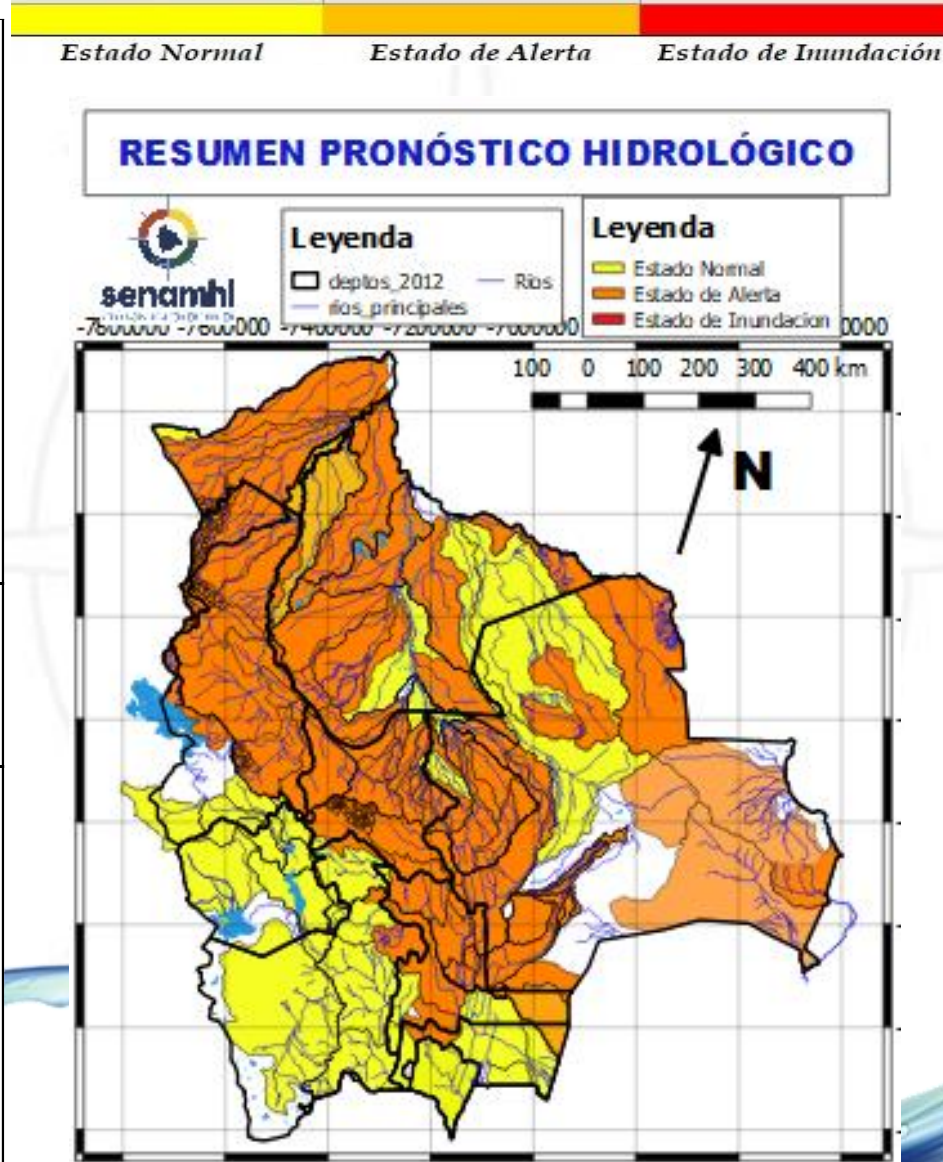

Probables Ascensos : 22 al 24/04/2024

22 al 24 ABRIL		Ascensos
SANTA CRUZ		
RIO	MUNICIPIO	
Piraí	Santa Rosa del Sara	
	Santa Cruz de la Sierra	
	Samaipata	
	La Guardia	
	El Torno	
	Porongo	
	Warnes	
	Montero	
	San Pedro	
	Cuatro Ojos	
Mizque	Comarapa	
	Saipina	
	Y Comunidades cercanas	
22 al 24 ABRIL		Ascensos
RIO	MUNICIPIO	
San Pablo	Nueva Ascención	
	San Pablo	
	Y Comunidades cercanas	
22 al 24 ABRIL		Ascensos
SANTA CRUZ		
RIO	MUNICIPIO	
Grande	Abapó	
	Juntas	
	Cabezas	
22 al 24 ABRIL		
Grande	Pailón	
	Cuatro Cañadas	
	Okinawa	
	San Julian	
	Y poblaciones cercanas	

22 al 24 ABRIL		Obs.
SANTA CRUZ		
RIO	MUNICIPIO	
Ichilo	San Juan Campo Victoria	Ascensos
	Yuracare Mojeño	
	San Germán	
	Avaróa Molle	
	Villa Rosario	
	Barranca General Román	
Y Comunidades cercanas		
Yapacaní	Los Pozos	
	Carumá	
	Yuras	
	Marabol	
	Mairana	
	Quirusillas	
	Trigal	
	Yapacani-Disperso	
	Pampa Grande	
	Yapacani	
Surutu	San Juan de Yapacaní	
	Yapacaní disperso	
	Y Comunidades cercanas	
	Y Comunidades cercanas