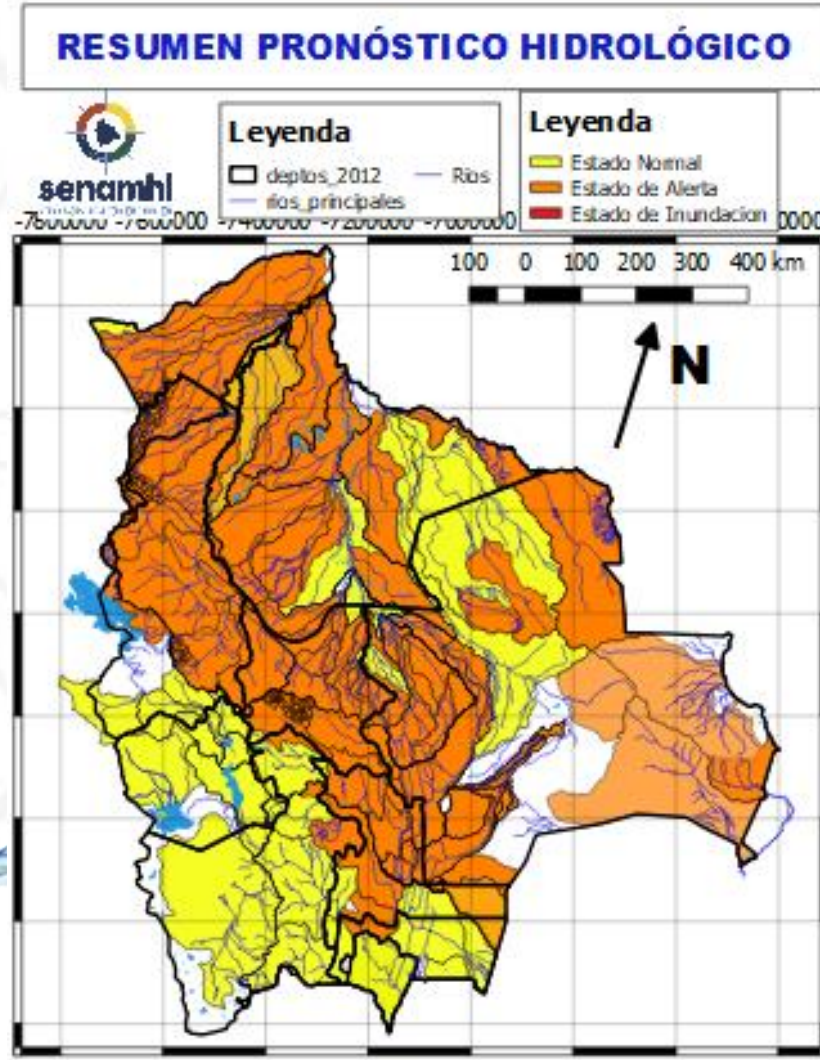

11 AL 13 ABRIL		
COCHABAMBA		
RIO	MUNICIPIO	Obs.
Rocha y afluentes secundarios	Cochabamba	Ascensos de cuidado
	Vinto	
	Sipe Sipe	
	Parotani	
	Sacaba	
	Colcapirua	
	Vinto	
	Quillacollo	
	Tiraque	
	Palca Y poblados cercanos	
Taquiña	Tiquipaya	
	Y zonas cercanas