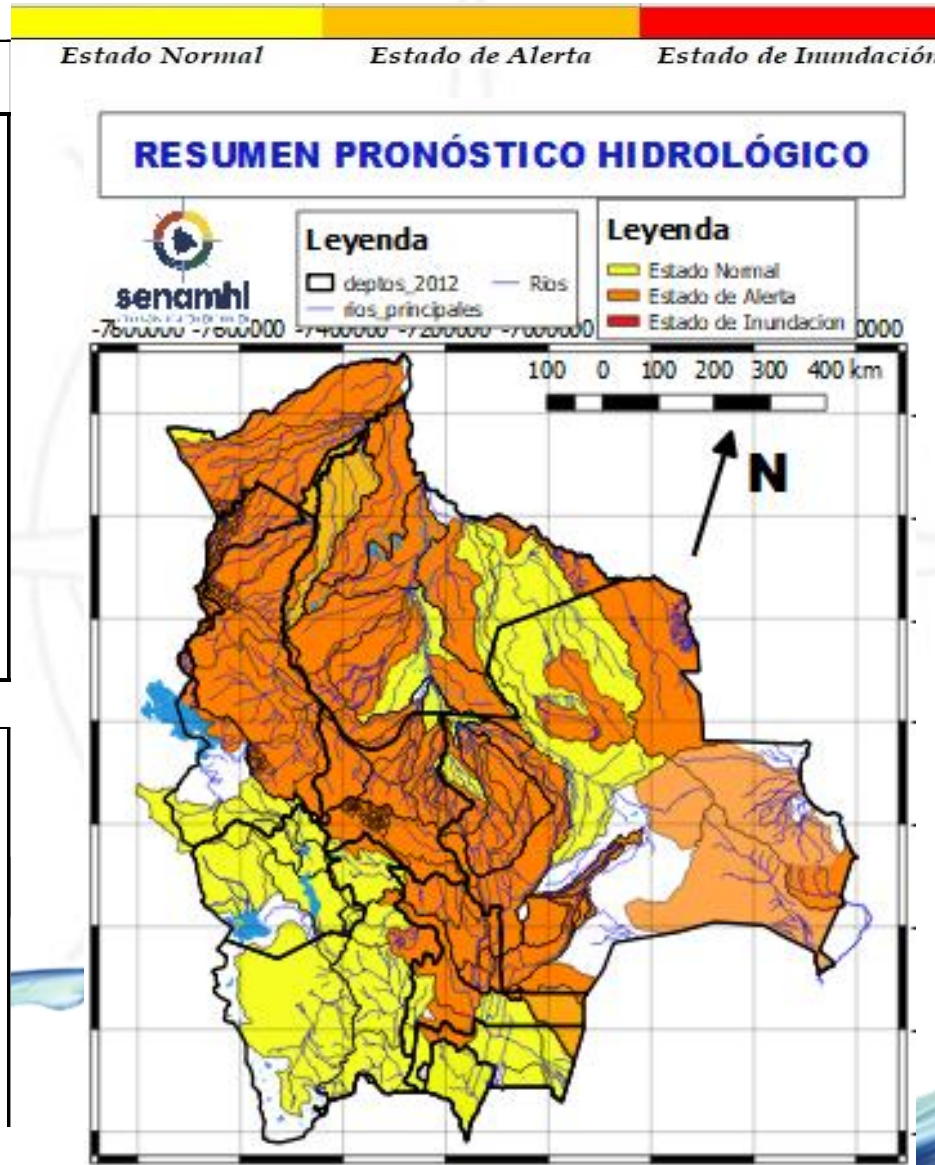

RESUMEN DEL BOLETÍN DE PRONÓSTICO HIDROLÓGICO

Probables Ascensos : 11 al 13, 13 al 15 y 16 al 18/04/2024

SANTA CRUZ	
11 al 13, 13 al 15 y 16 al 18 ABRIL	
RIO	MUNICIPIO
Curichi Grande	Candelaria
	San Fernando
	San Matias
	Y Comunidades cercanas
Cáceres	Puerto Suarez
	Puerto Quijarro
	Corumba
	Y Comunidades cercanas
Tucabaca	Roboré
	El Carmen Rivero Torrez
	Y Comunidades cercanas

Ascensos progresivos de cuidado

11 al 13, 14 al 16 ABRIL	
SANTA CRUZ	
RIO	MUNICIPIO
Parapeti	Camiri
	Cuevo
	cuenca baja
	Y Comunidades cercanas
Cuevo	Cuevo
	Boyuibe

Ascensos de cuidado

SANTA CRUZ	
11 al 13, 13 al 15 y 16 al 18 ABRIL	
RIO	MUNICIPIO
Itenez	Poblaciones cercanas
San Julián	San Ramón
	El Puente
	Ascención de Guarayos
	Y Comunidades cercanas
San Martín	San Martín
	Embalse Sapocó
	Y Comunidades cercanas
Sapocó	Ascencion de Guarayos
	Y Comunidades cercanas
Paraguá	San Ignacio de Velásco
	Embalse Guapomó
	Y Comunidades cercanas

Ascensos progresivos de cuidado