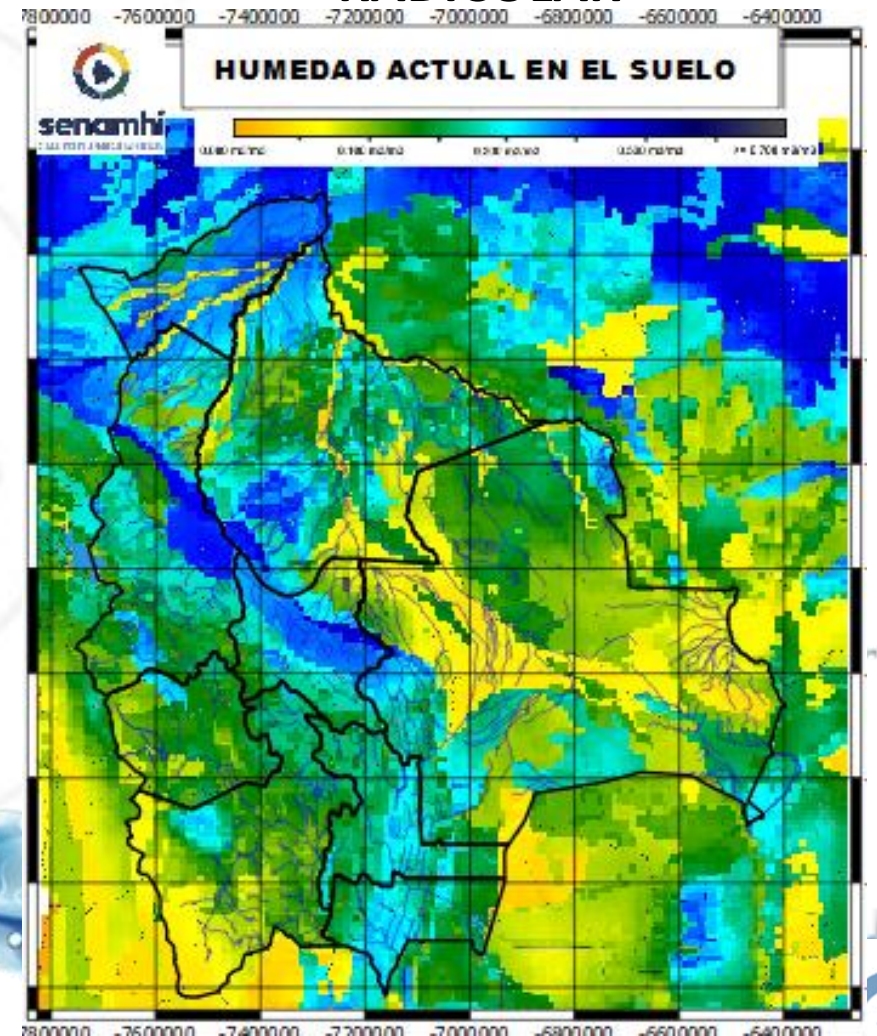

# HUMEDAD ACTUAL EN EL SUELO

Descarga correspondiente al 06-04-2024

SUPERFICIAL

RADICULAR

**RADICULAR:** A 1 metro de profundidad del suelo  
**SUPERFICIAL:** A 5 centímetros de profundidad del suelo