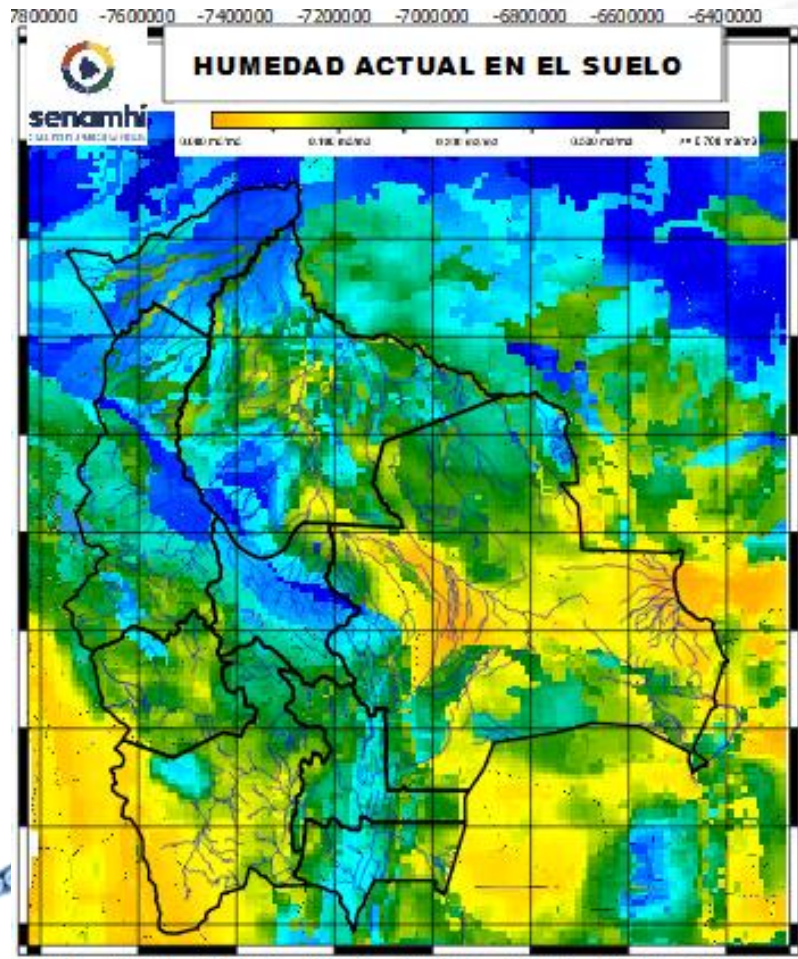

HUMEDAD ACTUAL EN EL SUELO

Descarga correspondiente al 06-04-2024

SUPERFICIAL