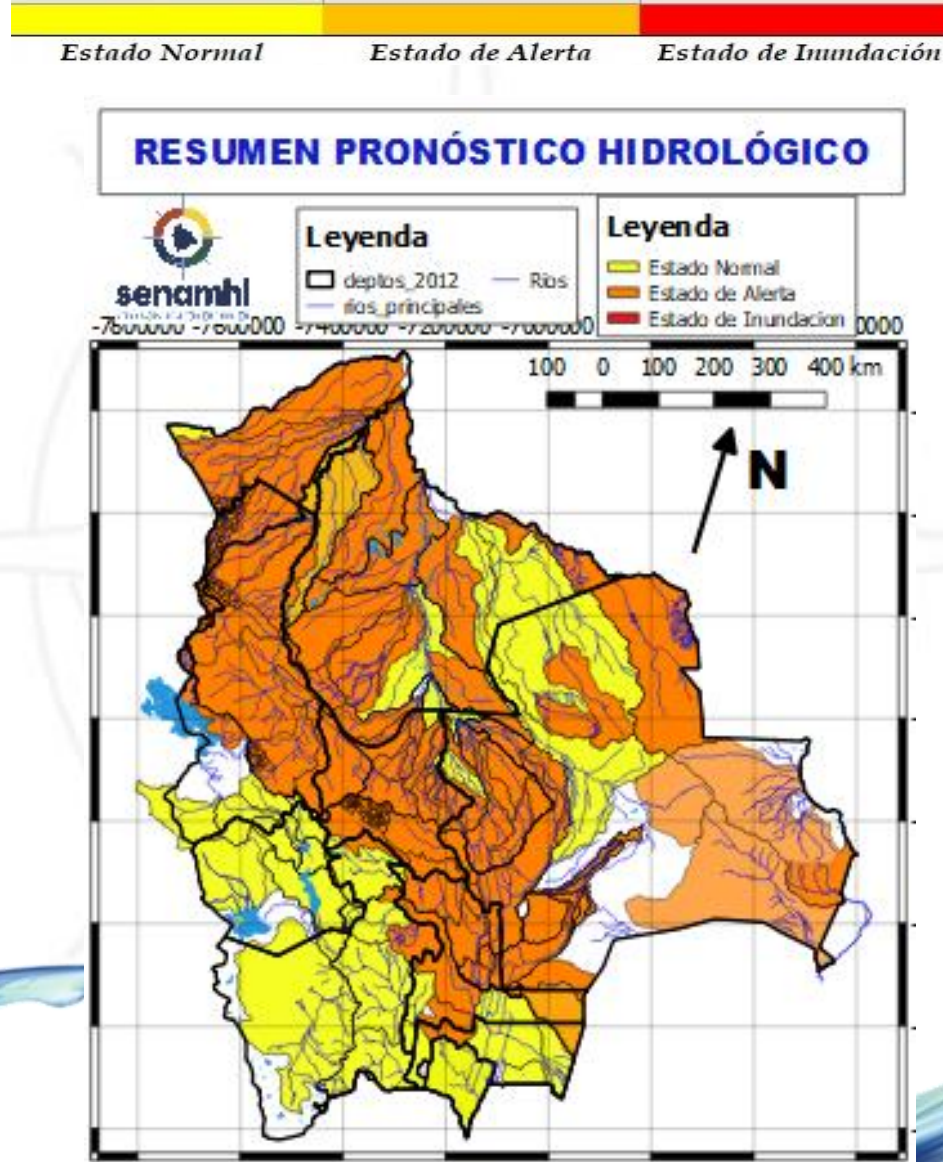

RESUMEN DEL BOLETÍN DE PRONÓSTICO HIDROLÓGICO

Probables Ascensos : 11 AL 16 Y 18 AL 22/04/2024

11 al 16 y 18 al 22 ABRIL		Ascensos progresivos de cuidado			
PANDO					
RIO	MUNICIPIO				
Acre	Cobija				
	Y comunidades cercanas				
11 al 16 y 18 al 22 ABRIL		Ascensos progresivos de cuidado			
Tahuamanu	Porvenir				
	Filadelfia				
	y poblaciones cercanas				
Madre de Dios	El Sena				
	y comunidades cercanas				
Manuripi	Y comunidades cercanas				
Orthon	Filadelfia				
	Comunidades cercanas				
11 al 16 y 18 al 22 ABRIL		Ascensos progresivos de cuidado			
PANDO					
RIO	MUNICIPIO				
Abuná	Comunidades cercanas				
Rapirrán	Comunidades cercanas				
11 al 16 y 18 al 22 ABRIL			Ascensos progresivos de cuidado		
PANDO					
RIO	MUNICIPIO				
Beni	Peña Amarilla				
	Fortaleza				
	Blanca Flor				
	Gonzalo Moreno				
	Riberalta				
	Cachuela Esperanza				
Y poblaciones cercanas					

11 al 14, 16 al 18 y 19 al 22 ABRIL		Ascensos progresivos de cuidado				
LA PAZ						
RIO	MUNICIPIO					
Toromonas	Comunidades cercanas					
Madre de Dios	Chivé					
	Comunidades cercanas					
Manuripi	Poblaciones cercanas					
Enatahua	Poblaciones cercanas					
11 al 14, 16 al 18 y 19 al 22 ABRIL		Ascensos progresivos de cuidado				
LA PAZ						
RIO	MUNICIPIO					
Tuichi	Pelechuco					
	Parque Madidi					
	Comunidades cercanas					
Tequeje	Ixiamas					
Hondo ó Erasama	Apolo					
	y comunidades cercanas					
Cuñada	Carretera Ixiamas-San					
	y poblaciones cercanas