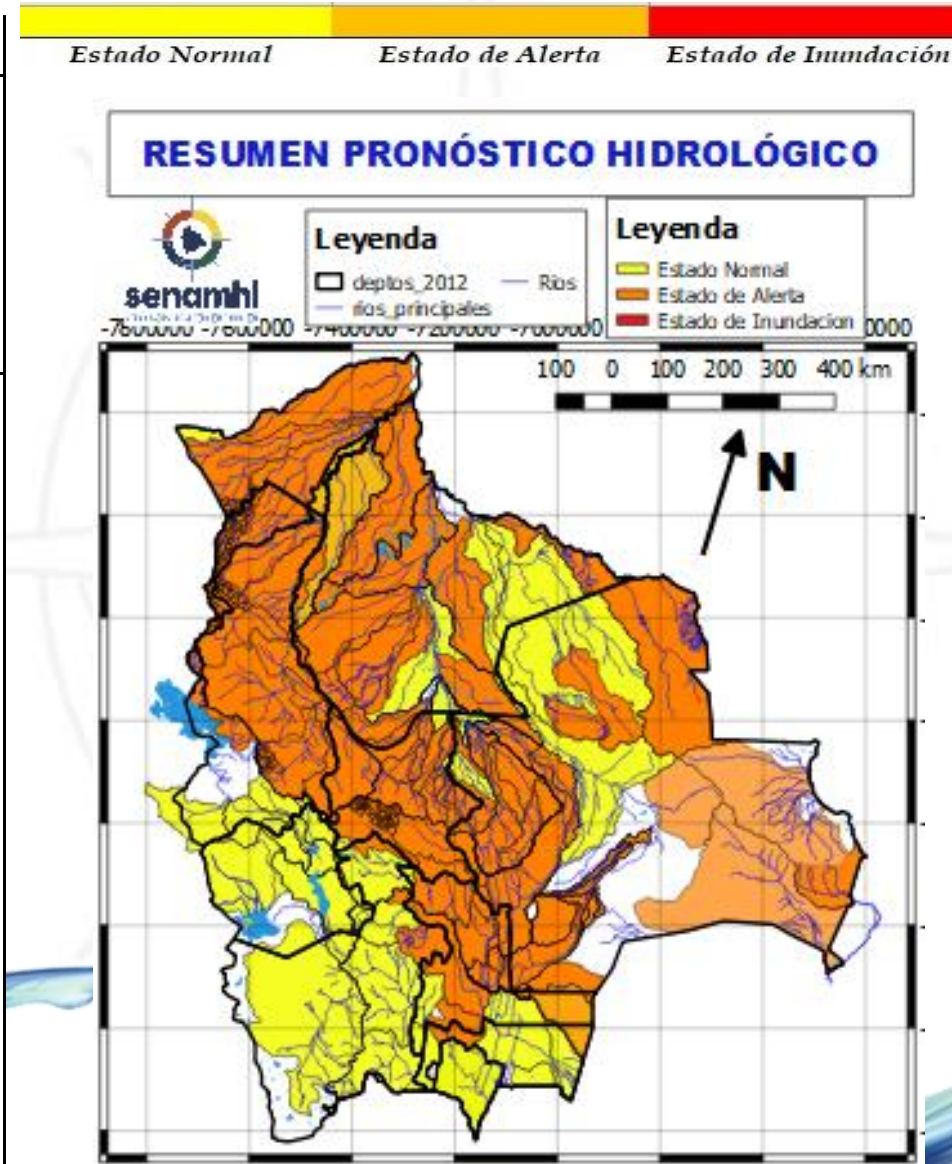

RESUMEN DEL BOLETÍN DE PRONÓSTICO HIDROLÓGICO

Probables Ascensos : 11 AL 13/04/2024

11 al 13 ABRIL		Ascensos de ciudadano	
CHUQUISACA			
RIO	MUNICIPIO		
Chinimayu	Palca Grande	Ascensos de ciudadano	
	Cueva Pampa		
	Camargo		
	Comunidades cercanas		
Achuma	Villa Abecia		
	y poblados cercanos		
11 al 13 ABRIL			Ascensos de ciudadano
CHUQUISACA			
RIO	MUNICIPIO		
Quirpirchaca	Sucre		Ascensos de ciudadano
	y poblados cercanos		
Chico	Chuqui Chuqui		
	Poblaciones cercanas		
Ravelo	Ravelo		
	y comunidades cercanas		
Potolo	Potolo		
	y comunidades cercanas		
Cachimayu	Chaunaca		
	y comunidades cercanas		
11 al 13 ABRIL		Ascensos de ciudadano	
Tomina	Tomina		Ascensos de ciudadano
	Comunidades cercanas		
Azero	El Villar		
	Comunidades cercanas		
Pescado	Villa Serrano		
	Comunidades cercanas		
Zudañez	Zudañez		
	y comunidades cercanas		

11 al 13 ABRIL		Ascensos de ciudadano		
CHUQUISACA				
RIO	MUNICIPIO			
Pilcomayo	Azurduy	Ascensos de ciudadano		
	Yamparuez			
	Talula			
	Viña Quemada			
y comunidades cercanas				
11 al 13 ABRIL			Ascensos de ciudadano	
CHUQUISACA				
RIO	MUNICIPIO			
Parapetí	Azurduy		Ascensos de ciudadano	
	San Pablo de Huacareta			
	Monteagudo			
y comunidades cercanas				
Cuevo	Cuevo			
	y comunidades cercanas			
11 al 13 ABRIL		Ascensos de ciudadano		
Machareti	Machareti			Ascensos de ciudadano
	y comunidades cercanas			
Huacaya	Huacaya			
	y poblados cercanos			
Cuevo	Cuevo			
	y comunidades cercanas