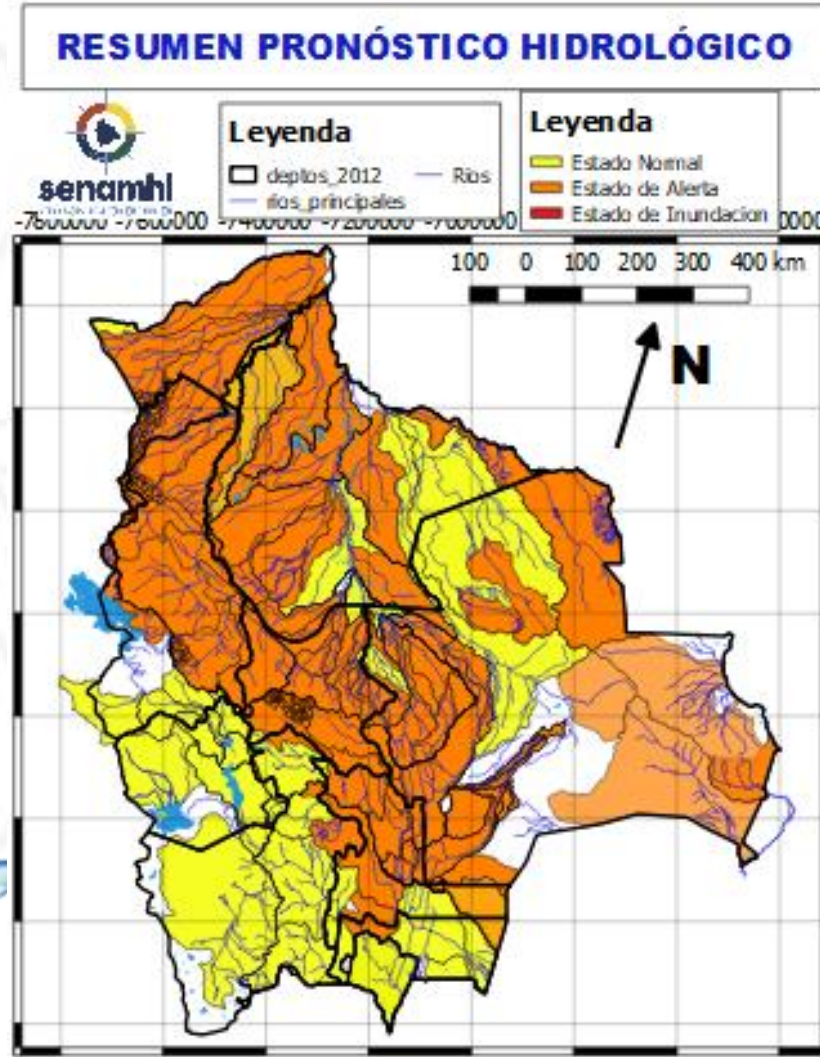

19 al 21 ABRIL		Ascensos
CHUQUISACA		
RIO	MUNICIPIO	
Pilcomayo	Azurduy	
	Yamparuez	
	Talula	
	Viña Quemada	
y comunidades cercanas		
19 al 21 ABRIL		Ascensos
CHUQUISACA		
RIO	MUNICIPIO	
Parapetí	Azurduy	
	San Pablo de Huacareta	
	Monteagudo	
	y comunidades cercanas	
Cuevo	Cuevo	
	y comunidades cercanas	
19 al 21 ABRIL		Ascensos
Machareti	Machareti	
	y comunidades cercanas	
Huacaya	Huacaya	
	y poblados cercanos	
Cuevo	Cuevo	
	y comunidades cercanas