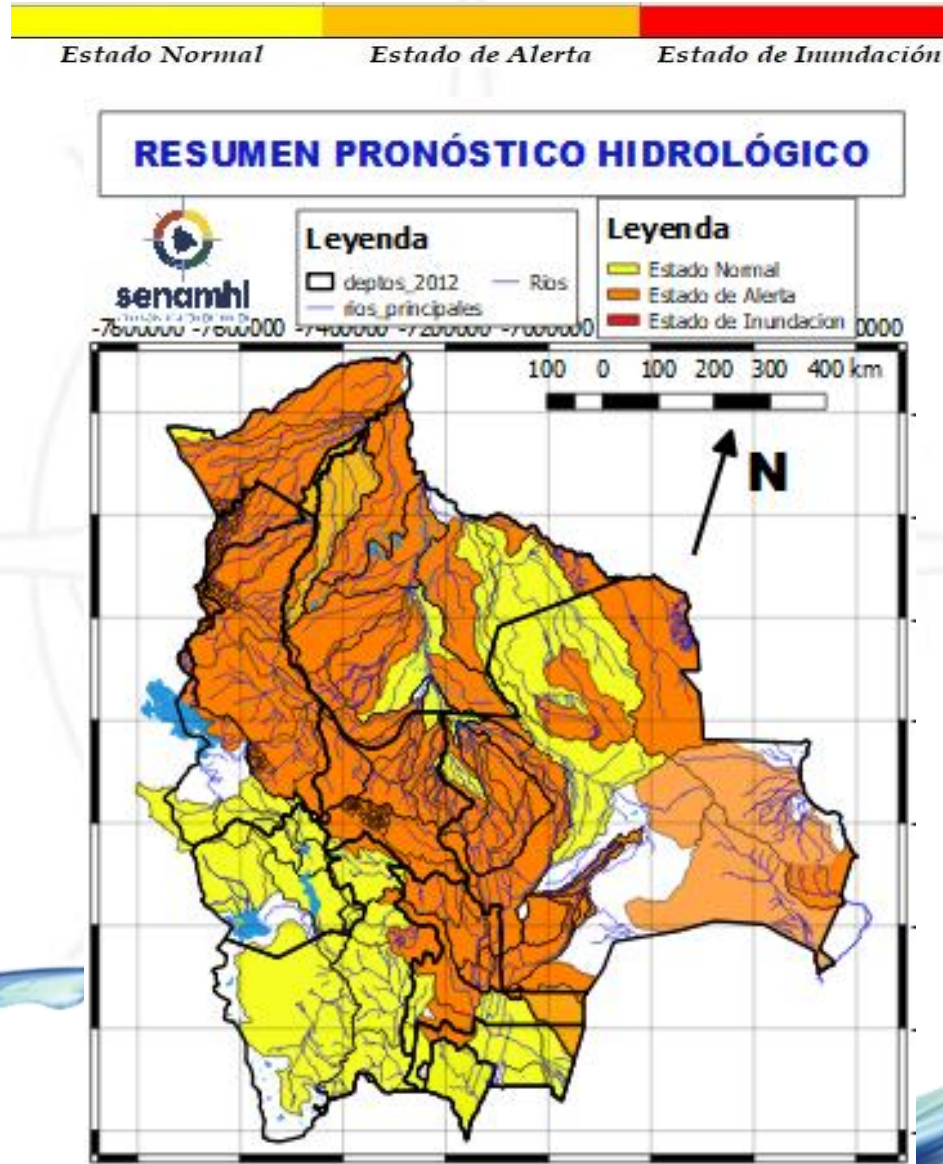

RESUMEN DEL BOLETÍN DE PRONÓSTICO HIDROLÓGICO

Probables Ascensos : 11 AL 13, 17 AL 19 Y 19 AL 22/04/2024

11 al 13, 17 al 19 y 19 al 22 ABRIL	
LA PAZ	
RIO	MUNICIPIO
Cotacages	Sequerancho
	Independencia
	Cimarrón
	y comunidades cercanas
Boopi (y afluentes secundarios)	Palca
	La Asunta
	Chulumani
	Tamampaya
Zongo	Cahua Zongo
Luribay	Luribay y comunidades cercanas
Taquesi	y comunidades cercanas
Tamampaya	y comunidades cercanas
Solacama	Santiago Tocarani
	Chulumani
	y comunidades cercanas
Yara	Comunidades cercanas
Coroico (y afluentes secundarios)	Coroico
	Caranavi
	Santa Rita de Buenos Aires y comunidades cercanas
Alto beni y afluentes secundarios	Covendo
	Palos Blancos
	Alto Beni
	Pacollo
	Cedro Mayo y comunidades cercanas

Ascensos progresivos de cuidado

11 al 13, 17 al 19 y 19 al 22 ABRIL	
LA PAZ	
RIO	MUNICIPIO
Coroico (y afluentes secundarios)	Coroico
	Caranavi
	Santa Rita de Buenos Aires y comunidades cercanas
Mapiri (y afluentes secundarios)	Apolo
	Camata
	Aten
	Sorata
	Guanay
	Angosto Quercano
	Santa Rosa de Mapiri
	Mapiri y poblaciones cercanas
Tipuani (y afluentes secundarios)	Tipuani
	Cangallí
	Chima
	Bartolo y comunidades cercanas
Kaka	Mayaya
	Teoponte
	El Triunfo
	y comunidades cercanas

Ascensos progresivos de cuidado

11 al 13, 17 al 19 y 19 al 22 ABRIL	
LA PAZ	
RIO	MUNICIPIO
Beni	San Buenaventura
	y poblaciones cercanas aguas arriba y abajo

Ascensos progresivos de cuidado