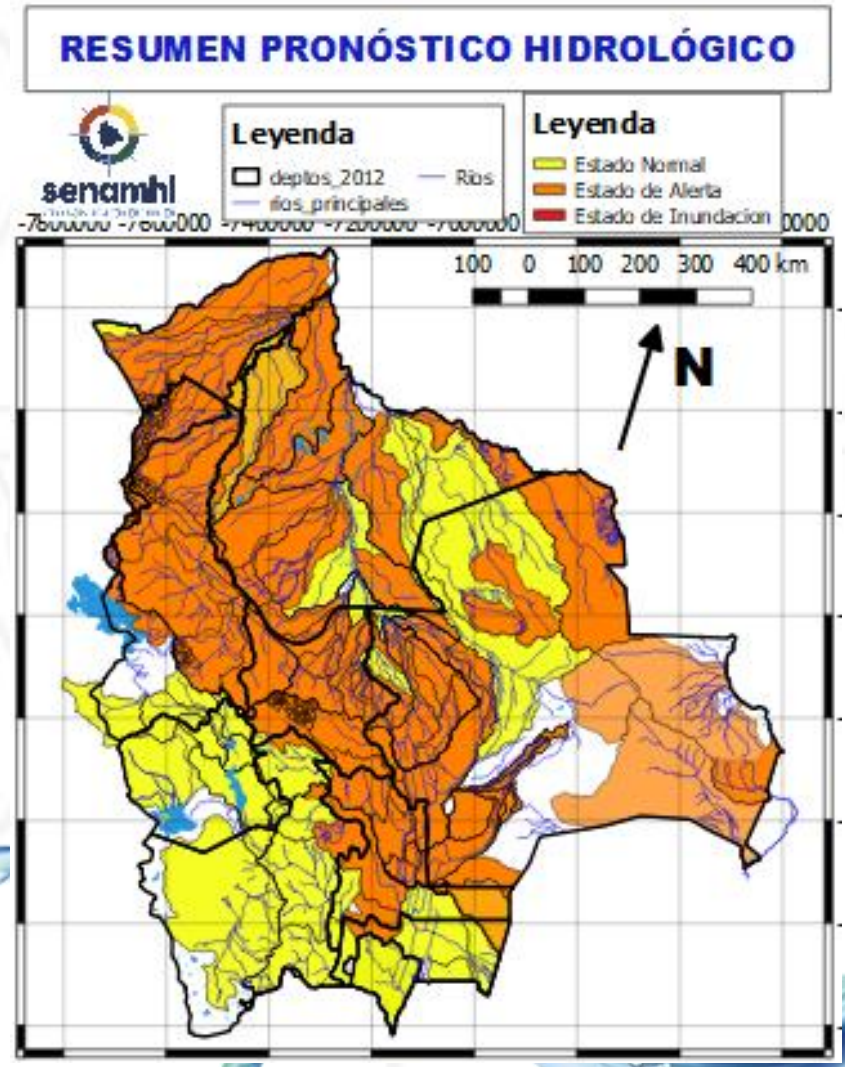

**11 al 13 y 19 al 22 ABRIL**

**COCHABAMBA**

RIO	MUNICIPIO
Venticuatro	Nueva Alianza
	Villa Jordán
	Y Comunidades cercanas
Chipiriri	Puerto san Francisco
	Y Comunidades cercanas
Eterazama	San Miguel de Isiboro
	Y Comunidades cercanas
Ichóa	Ichóa
	San Ramoncito
	Y Comunidades cercanas
Isiboro	San Ignacio
	Gundonovia
	San Miguelito de Isiboro
	Puerto san Francisco
	Y Comunidades cercanas

Ascensos progresivos de cuidado

Ascensos progresivos de cuidado

Estado Normal      Estado de Alerta      Estado de Inundación

**11 al 13 y 19 al 22 ABRIL**

**COCHABAMBA**

RIO	MUNICIPIO	Obs.
Chimoré	Chimoré	Ascensos de cuidado
	Ayopaya	
	Puerto Aurora	
Ivirgarzama	Ivirgarzama	
	Y Comunidades cercanas	
Magareño	Ivirgarzama	
Sajta	Comunidades cercanas	
Ichilo	Puerto Villarroel	
	Puerto Grethel	
	Entre Rios, Bulu Bulu	
	Y Comunidades cercanas	