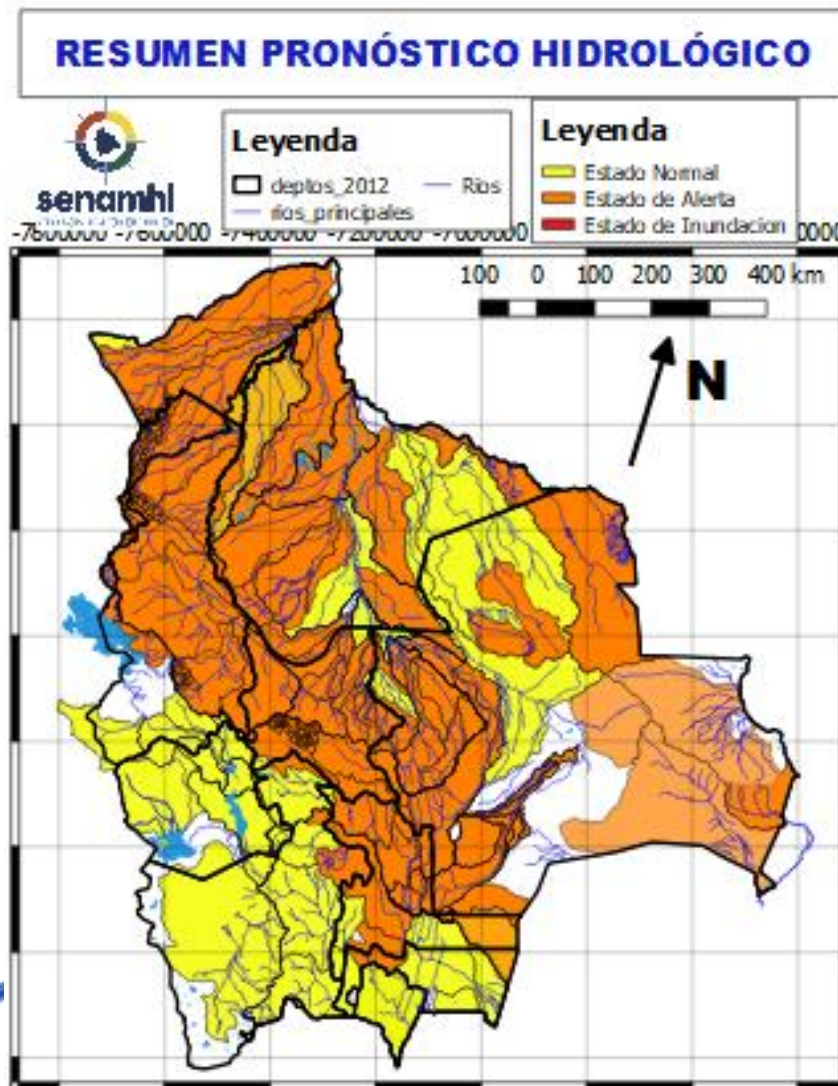

# RESUMEN BOLETÍN DE PRONÓSTICO HIDROLÓGICO

**senamhi**  
SERVICIO NACIONAL DE METEOROLOGÍA E HIDROLOGÍA

**DEL 11 AL 22 ABRIL DE 2024**

Unidad de Análisis y Pronósticos Hidrológicos

*Senamhi, Jueves 11 de abril de 2024*

Estado Normal

Estado de Alerta

Estado de Inundación

### NOTA:

- En días 11 al 14 abril posibles ascensos en **Santa Cruz, Cochabamba, La Paz, Beni, y Pando, el desarrollo** se encuentra en las hojas que siguen.
- En días 11 al 14 abril posibles ascensos en Oruro, La Paz (altiplano), **Potosí, Chuquisaca y Tarija, el desarrollo** se encuentra en las hojas que siguen.
- En días **21 al 23 abril** posibles ascensos en Chuquisaca, **Santa Cruz, Cochabamba, La Paz, Beni y Pando esto sujeto a observación** cualquier cambio se dará a conocer en el tiempo más prudente posible.
- En días **13 al 22 abril** posibles descensos en **La Paz (altiplano), Potosí, Tarija y Oruro esto sujeto a observación** y se dará a conocer en el tiempo más prudente posible.
- **La delimitación es a nivel de Sub-Cuencas**