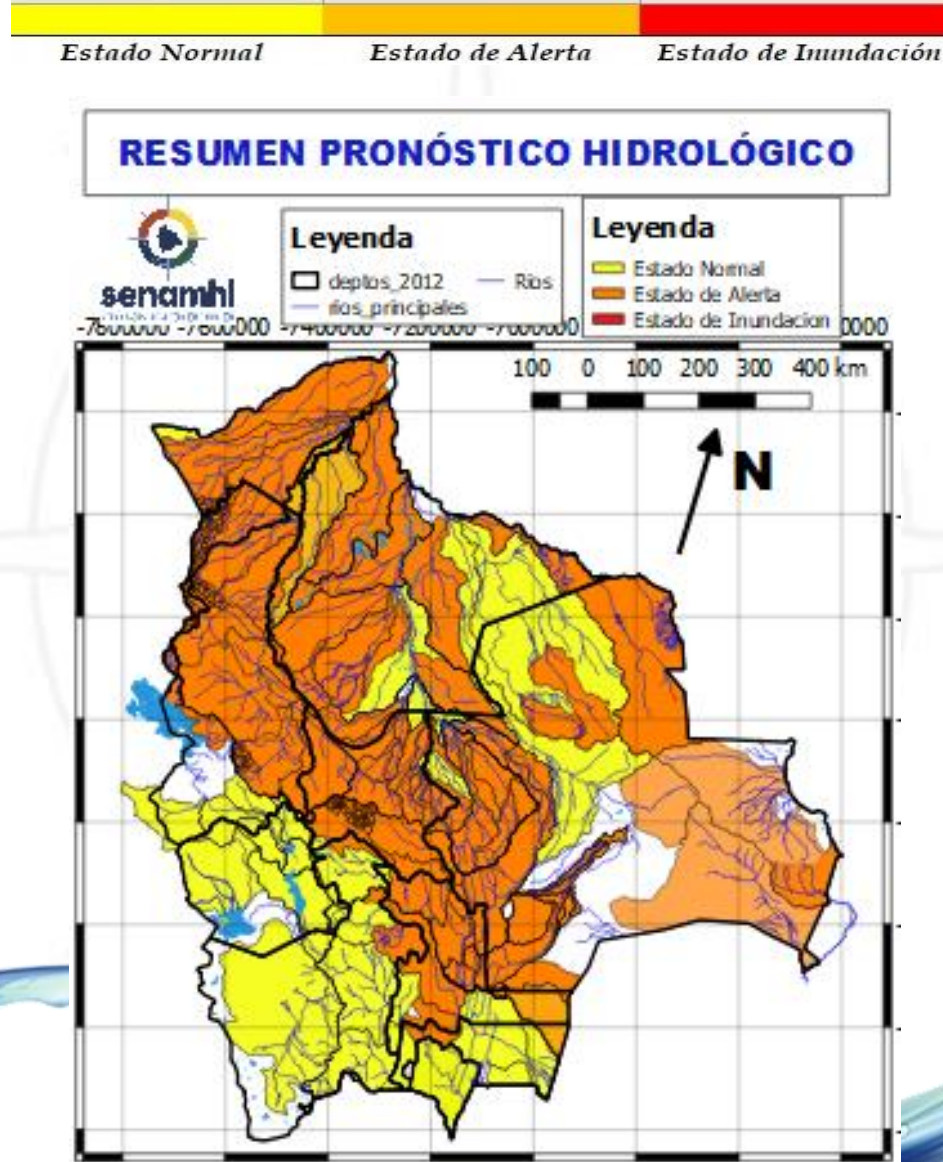

11 al 13, 14 al 16 ABRIL		Ascensos progresivos de cuidado
SANTA CRUZ		
RIO	MUNICIPIO	
Pirai	Bermejo	
	La Angostura	
	La Bélgica	
	Santa Cruz de la Sierra	
	Puente Urubó	
	Samaipata	
	La Guardia	
	El Torno	
	Porongo	
	Warnes	
	Montero	
	San Pedro	
	Santa Rosa del Sara	
Cuatro Ojos		
San Juan del Pirai		
Y Comunidades cercanas		
Callejas	Poblaciones cercanas	
Pantano	Poblaciones cercanas	
11 al 13, 14 al 16 ABRIL		
Mizque	Comarapa	
	Saipina	
	Y Comunidades cercanas	
11 al 13, 14 al 16 ABRIL		Ascensos de cuidado
SANTA CRUZ		
RIO	MUNICIPIO	
Grande	Lagunillas	
	Abapó	
Grande	Pailón	
	Cuatro Cañadas	
	Okinawa	
	San Julian	
Y poblaciones cercanas		

11 al 13, 14 al 16 ABRIL		Obs.
SANTA CRUZ		Ascensos progresivos de cuidado
RIO	MUNICIPIO	
Ichilo	San Juan Campo Victoria	
	Yuracare Mojeño	
	San Germán	
	Avaróa Molle	
	Villa Rosario	
Barranca General Román		
Y Comunidades cercanas		
Yapacaní	Los Pozos	
	Carumá	
	Mairana	
	Quirusillas	
	Trigal	
	Yapacani-Disperso	
	Pampa Grande	
San Juan de Yapacaní		
Y Comunidades cercanas		
Surutu	Buena Vista	
	San Carlos	
	Y Comunidades cercanas