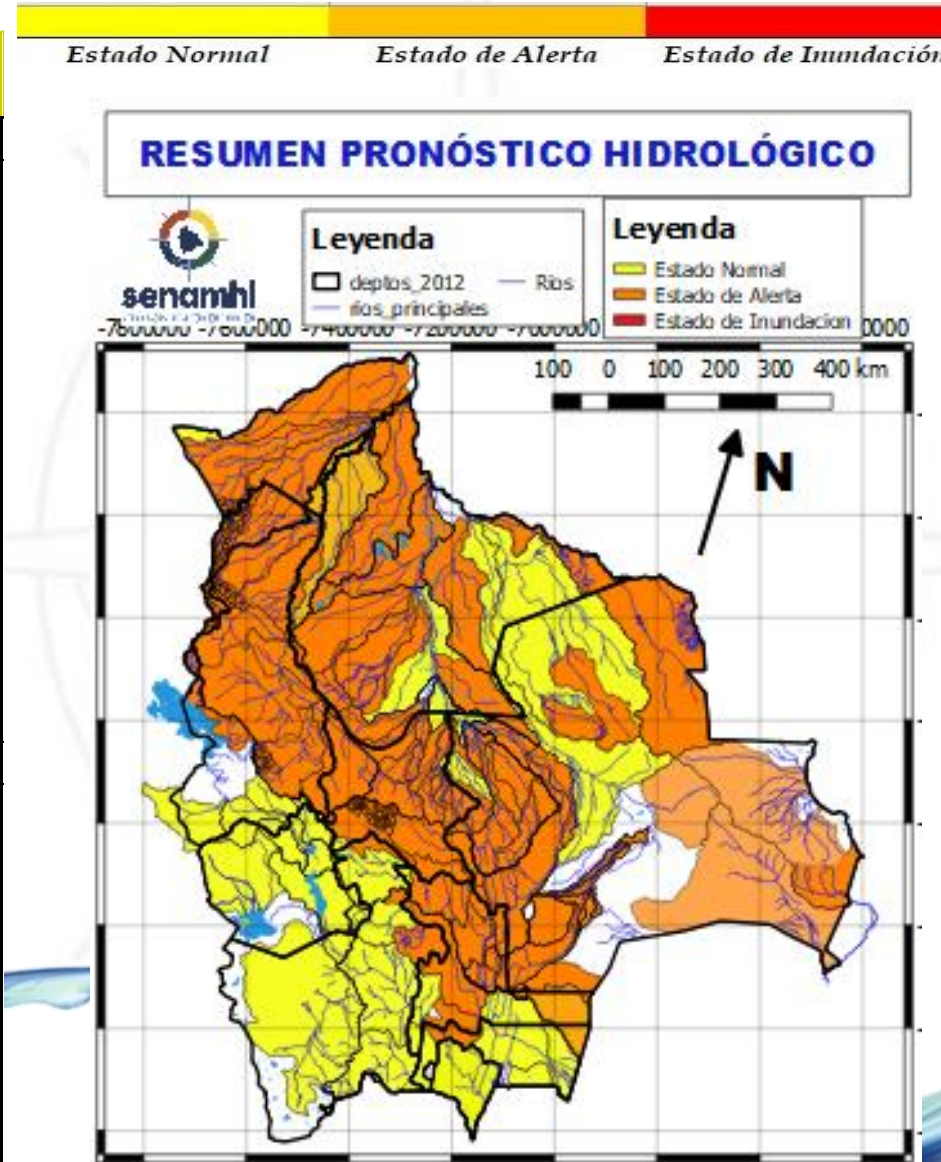

RESUMEN DEL BOLETÍN DE PRONÓSTICO HIDROLÓGICO

Probables Ascensos : 11 al 14, 14 al 16 y 16 al 19/04/2024

11 al 14, 14 al 16 y 16 al 19 ABRIL		Obs.
BENI		
RIO	MUNICIPIO	Ascensos progresivos de cuidado
Sécore	Comunidades cercanas	
Isiboro	Gundonovia	
	Y Comunidades cercanas	
Hondo	Carretera Yucumo-Rurrenabaque	
	Y Comunidades cercanas	
Maniqui	San Borja	
	Cosincho	
Tijamuchi	Y Comunidades cercanas	
	San Lorenzo de Moxos	
Apere	Y Comunidades cercanas	
	El Perú	
	San Borjita	
11 al 14, 14 al 16 y 16 al 19 ABRIL		Ascensos progresivos de cuidado
BENI		
RIO	MUNICIPIO	
Ibaré	Puerto Almacén	
	Y Comunidades cercanas	
San Pablo	San Pablo	
	Y Comunidades cercanas	
Mamoré	Loreto	
	Camiaco	
	Puerto Varador	
	Puerto GERALDA	
	Trinidad	
	San Javier	
	Puerto Siles	
	Guayaramerín	
Y Comunidades cercanas		

11 al 14, 14 al 16 y 16 al 19 ABRIL		Ascensos progresivos
BENI		
RIO	MUNICIPIO	
Machupo	San Ramón	
	San Joaquín	
	Y Comunidades cercanas	
Itonama	Puerto la Garita	
	Magdalena	
	Caminos de acceso	
	Y Comunidades cercanas	
Blanco	Bella Vista	
	Y Comunidades cercanas	
San Pablo	San Pablo	
	Y Comunidades cercanas	
11 al 14 y 16 al 18 ABRIL		Ascensos progresivos
RIO	MUNICIPIO	
Beni	Peña Amarilla	
	Gonzalo Moreno	
	Riberalta	
	Cachuela Esperanza	
	Y Comunidades cercanas	
11 al 15 ABRIL		
Beni	Rurrenabaque	
	San Buenaventura